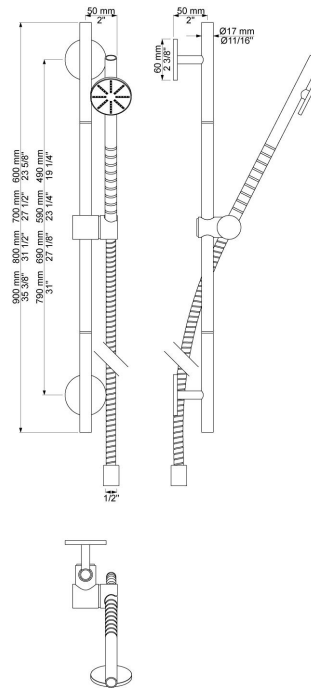

--

Datum:
Kunde:
Projekt:

**T65**

Brauseschubstange (Standardlänge 700 mm) inkl. Brausegarnitur T60 mit Brauseschlauch. Nur für VOLA Handbrause mit Rundkopf T60 geeignet.

**Lieferbar In Oberflächen**

Farbe 02, Hellgrau	Farbe 21, Karminrot
Farbe 04, Blau	Farbe 25, Pink
Farbe 05, Orange	Farbe 27, Schwarz matt
Farbe 06, Hellgrün	Farbe 28, Weiß matt
Farbe 08, Gelb	Farbe 40, Edelstahl gebürstet
Farbe 09, Dunkelgrau	Farbe 60, Schwarz
Farbe 12, Braun	Farbe 61, Schwarz gebürstet
Farbe 14, Hellrot	Farbe 62, Schwarz dunkel
Farbe 15, Dunkelblau	Farbe 63, Kupfer
Farbe 16, Chrom	Farbe 64, Kupfer gebürstet
Farbe 17, Schwarz glänzend	Farbe 65, Gold
Farbe 18, Weiß	Farbe 68, Silber
Farbe 19, Messing Natur	Farbe 70, Gold gebürstet
Farbe 20, Chrom matt	