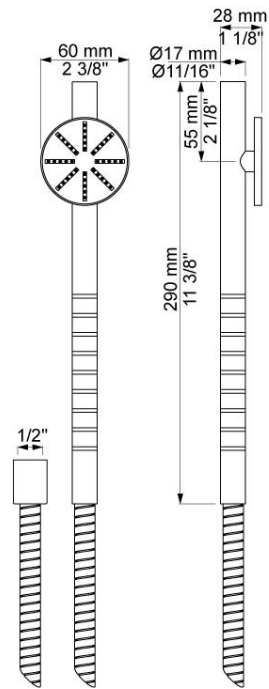

|  |
|--|
|  |
|--|

|          |
|----------|
| Datum:   |
| Kunde:   |
| Projekt: |

**T60**

Handbrause mit Rundkopf, 1/2" Anschluss, 1500 mm Brauseschlauch.

**Lieferbar In Oberflächen**

|                            |                               |
|----------------------------|-------------------------------|
| Farbe 02, Hellgrau         | Farbe 21, Karminrot           |
| Farbe 04, Blau             | Farbe 25, Pink                |
| Farbe 05, Orange           | Farbe 27, Schwarz matt        |
| Farbe 06, Hellgrün         | Farbe 28, Weiß matt           |
| Farbe 08, Gelb             | Farbe 40, Edelstahl gebürstet |
| Farbe 09, Dunkelgrau       | Farbe 60, Schwarz             |
| Farbe 12, Braun            | Farbe 61, Schwarz gebürstet   |
| Farbe 14, Hellrot          | Farbe 62, Schwarz dunkel      |
| Farbe 15, Dunkelblau       | Farbe 63, Kupfer              |
| Farbe 16, Chrom            | Farbe 64, Kupfer gebürstet    |
| Farbe 17, Schwarz glänzend | Farbe 65, Gold                |
| Farbe 18, Weiß             | Farbe 68, Silber              |
| Farbe 19, Messing Natur    | Farbe 70, Gold gebürstet      |
| Farbe 20, Chrom matt       |                               |