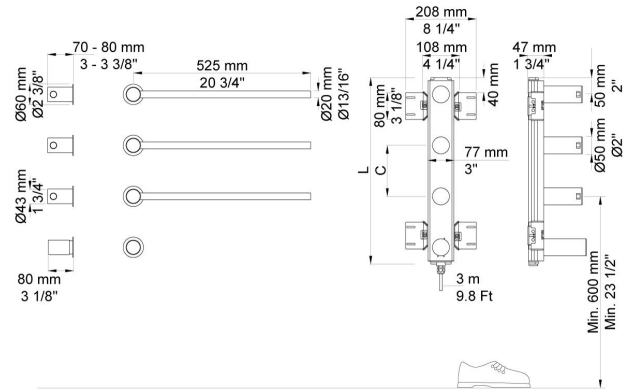

T39EL

Handtuchwärmer für individuelle Designlösungen. Ein modulares System aus maximal 20 Heizstäben, die individuell angeordnet werden können. Gesamthöhe des Handtuchwärmers: zwischen 500 und 2100 mm. Mittelabstand der Heizstäbe: frei wählbar zwischen 100 und 300 mm. Ausrichtung der Heizstäbe: links und/oder rechts zeigend möglich. Handtuchwärmer für elektrischen Anschluss. Unterputz-Handtuchwärmer für individuelle Designlösungen. Temperaturregelung stufenlos zwischen 20 und 50° C. Timerfunktion für Vollbelastung (50° C), automatische Abschaltung nach 2 Stunden. Leistungsaufnahme: 10W pro Stab. 3 m Installationskabel H05VV-F inkl. für Unterputzelektroanschluss. Installationskabel optional in 10 m Länge lieferbar. Schutzklasse I, Schutzart IPX5.

Lieferbar In Oberflächen

Farbe 02, Hellgrau	Farbe 21, Karminrot
Farbe 04, Blau	Farbe 25, Pink
Farbe 05, Orange	Farbe 27, Schwarz matt
Farbe 06, Hellgrün	Farbe 28, Weiß matt
Farbe 08, Gelb	Farbe 40, Edelstahl gebürstet
Farbe 09, Dunkelgrau	Farbe 60, Schwarz
Farbe 12, Braun	Farbe 61, Schwarz gebürstet
Farbe 14, Hellrot	Farbe 62, Schwarz dunkel
Farbe 15, Dunkelblau	Farbe 63, Kupfer
Farbe 16, Chrom	Farbe 64, Kupfer gebürstet
Farbe 17, Schwarz glänzend	Farbe 65, Gold
Farbe 18, Weiß	Farbe 68, Silber
Farbe 19, Messing Natur	Farbe 70, Gold gebürstet
Farbe 20, Chrom matt