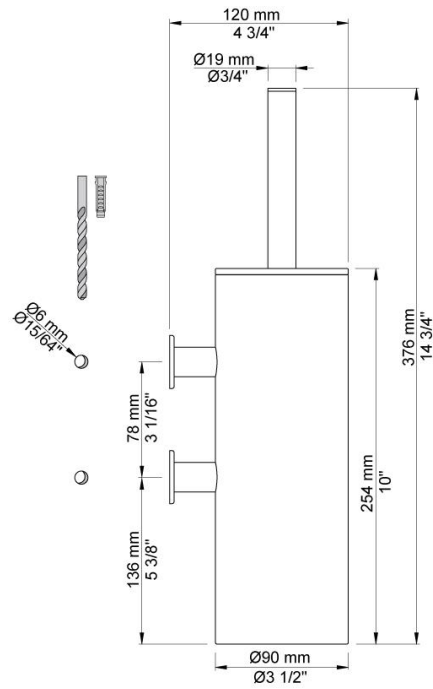

--

Datum:
Kunde:
Projekt:

T33

WC-Bürstengarnitur, Wandmodell mit Deckel und Kunststoffeinsatz. Inkl. Ersatzbürstenkopf lose.

**Lieferbar In Oberflächen**

Farbe 02, Hellgrau	Farbe 21, Karminrot
Farbe 04, Blau	Farbe 25, Pink
Farbe 05, Orange	Farbe 27, Schwarz matt
Farbe 06, Hellgrün	Farbe 28, Weiß matt
Farbe 08, Gelb	Farbe 40, Edelstahl gebürstet
Farbe 09, Dunkelgrau	Farbe 60, Schwarz
Farbe 12, Braun	Farbe 61, Schwarz gebürstet
Farbe 14, Hellrot	Farbe 62, Schwarz dunkel
Farbe 15, Dunkelblau	Farbe 63, Kupfer
Farbe 16, Chrom	Farbe 64, Kupfer gebürstet
Farbe 17, Schwarz glänzend	Farbe 65, Gold
Farbe 18, Weiß	Farbe 68, Silber
Farbe 19, Messing Natur	Farbe 70, Gold gebürstet
Farbe 20, Chrom matt	