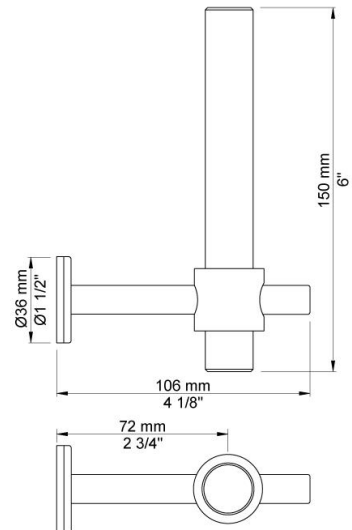

Datum:

Kunde:

Projekt:

**SCIP**

T14

Reservepapierhalter für eine WC-Rolle.

**Lieferbar In Oberflächen**

Farbe 02, Hellgrau	Farbe 21, Karminrot
Farbe 04, Blau	Farbe 25, Pink
Farbe 05, Orange	Farbe 27, Schwarz matt
Farbe 06, Hellgrün	Farbe 28, Weiß matt
Farbe 08, Gelb	Farbe 40, Edelstahl gebürstet
Farbe 09, Dunkelgrau	Farbe 60, Schwarz
Farbe 12, Braun	Farbe 61, Schwarz gebürstet
Farbe 14, Hellrot	Farbe 62, Schwarz dunkel
Farbe 15, Dunkelblau	Farbe 63, Kupfer
Farbe 16, Chrom	Farbe 64, Kupfer gebürstet
Farbe 17, Schwarz glänzend	Farbe 65, Gold
Farbe 18, Weiß	Farbe 68, Silber
Farbe 19, Messing Natur	Farbe 70, Gold gebürstet
Farbe 20, Chrom matt	