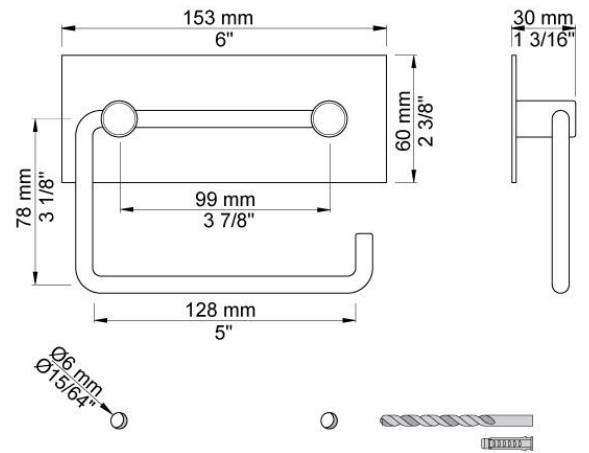

Datum:

Kunde:

Projekt:

T12

Papierhalter für eine WC-Rolle.

**Lieferbar in Oberflächen**

Farbe 02, Hellgrau	Farbe 21, Karminrot
Farbe 04, Blau	Farbe 25, Pink
Farbe 05, Orange	Farbe 27, Schwarz matt
Farbe 06, Hellgrün	Farbe 28, Weiß matt
Farbe 08, Gelb	Farbe 40, Edelstahl gebürstet
Farbe 09, Dunkelgrau	Farbe 60, Schwarz
Farbe 12, Braun	Farbe 61, Schwarz gebürstet
Farbe 14, Hellrot	Farbe 62, Schwarz dunkel
Farbe 15, Dunkelblau	Farbe 63, Kupfer
Farbe 16, Chrom	Farbe 64, Kupfer gebürstet
Farbe 17, Schwarz glänzend	Farbe 65, Gold
Farbe 18, Weiß	Farbe 68, Silber
Farbe 19, Messing Natur	Farbe 70, Gold gebürstet
Farbe 20, Chrom matt	