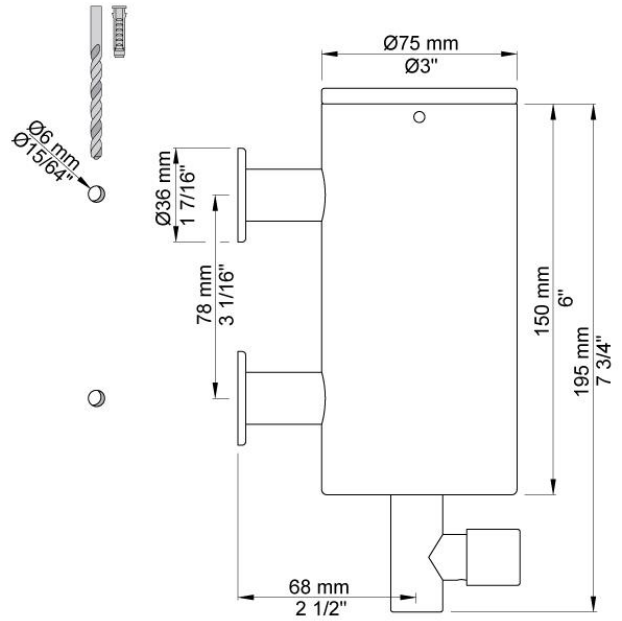

--

Datum:
Kunde:
Projekt:

T10

Wandseifenspender für Cremeseife, Volumen 0,5 Liter, komplett mit Pumpe. Für pH-neutrale Flüssigseifen geeignet (pH-Wert: 4,5 - 7,5). Viskosität: ca. 1500 cP – 2000 cP bei 20° C.