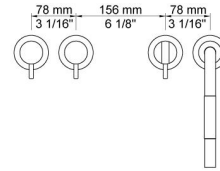

SC4

Wannenrandarmatur für Wannenfüllung mit Zweigriffmischer überden Überlauf der Ab- und Überlaufgarnitur, bestehend aus den Ventilen S50DH + S50D und Eingriffsmischer 500 mit versenkbarer Handbrause T1, Metallschlauchlänge 2000 mm, ohne A24, Ab- und Überlaufgarnitur, Lieferung in einzelnen Teilen ohne Verrohrung, Hohlraum unter der Armatur muss zugänglich sein.

Durchfluss

	Bar:	1,0	2,0	3,0	4,0	5,0
S50¹⁾	(l/min)	28,9	40,8	50,0	57,7	64,5
S50²⁾	(l/min)	11,3	15,9	19,5	22,5	25,2
T1	(l/min)	5,8	8,2	10,0	11,6	12,9

¹⁾ Freies Auslauf

²⁾ A24

Lieferbar in Oberflächen

Farbe 02, Hellgrau	Farbe 21, Karminrot
Farbe 04, Blau	Farbe 25, Pink
Farbe 05, Orange	Farbe 27, Schwarz matt
Farbe 06, Hellgrün	Farbe 28, Weiß matt
Farbe 08, Gelb	Farbe 40, Edelstahl gebürstet
Farbe 09, Dunkelgrau	Farbe 60, Schwarz
Farbe 12, Braun	Farbe 61, Schwarz gebürstet
Farbe 14, Hellrot	Farbe 62, Schwarz dunkel
Farbe 15, Dunkelblau	Farbe 63, Kupfer
Farbe 16, Chrom	Farbe 64, Kupfer gebürstet
Farbe 17, Schwarz glänzend	Farbe 65, Gold
Farbe 18, Weiß	Farbe 68, Silber
Farbe 19, Messing Natur	Farbe 70, Gold gebürstet
Farbe 20, Chrom matt