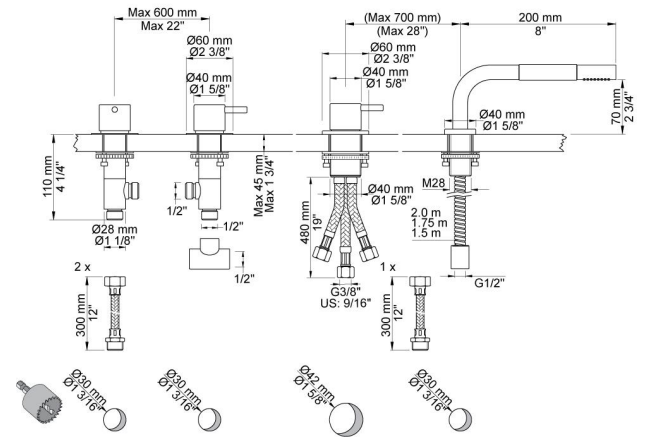

SC4

Wannenrandarmatur für Wannenfüllung mit Zweigriffmischer überden Überlauf der Ab- und Überlaufgarnitur, bestehend aus den Ventilen S50DH + S50D und Eingriffsmischer 500 mit versenkbarer Handbrause T1, Metallschlauchlänge 2000 mm, ohne A24, Ab- und Überlaufgarnitur, Lieferung in einzelnen Teilen ohne Verrohrung, Hohlraum unter der Armatur muss zugänglich sein.

Durchfluss

	Bar:	1,0	2,0	3,0	4,0	5,0
S50¹⁾	(l/min)	28,9	40,8	50,0	57,7	64,5
S50²⁾	(l/min)	11,3	15,9	19,5	22,5	25,2
T1	(l/min)	5,8	8,2	10,0	11,6	12,9

¹⁾ Freies Auslauf

²⁾ A24

Lieferbar in Oberflächen

Farbe 02, Hellgrau	Farbe 21, Karminrot
Farbe 04, Blau	Farbe 25, Pink
Farbe 05, Orange	Farbe 27, Schwarz matt
Farbe 06, Hellgrün	Farbe 28, Weiß matt
Farbe 08, Gelb	Farbe 40, Edelstahl gebürstet
Farbe 09, Dunkelgrau	Farbe 60, Schwarz
Farbe 12, Braun	Farbe 61, Schwarz gebürstet
Farbe 14, Hellrot	Farbe 62, Schwarz dunkel
Farbe 15, Dunkelblau	Farbe 63, Kupfer
Farbe 16, Chrom	Farbe 64, Kupfer gebürstet
Farbe 17, Schwarz glänzend	Farbe 65, Gold
Farbe 18, Weiß	Farbe 68, Silber
Farbe 19, Messing Natur	Farbe 70, Gold gebürstet
Farbe 20, Chrom matt