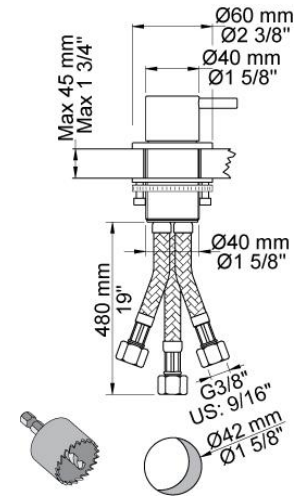

--

Datum:
Kunde:
Projekt:

PSB Singapore

SC4

Wannenrandarmatur für Wannenfüllung mit Zweigriffmischer überden Überlauf der Ab- und Überlaufgarnitur, bestehend aus den Ventilen S50DH + S50D und Eingriffsmischer 500 mit versenkbarer Handbrause T1, Metallschlauchlänge 2000 mm, ohne A24, Ab- und Überlaufgarnitur, Lieferung in einzelnen Teilen ohne Verrohrung, Hohlraum unter der Armatur muss zugänglich sein.

500
Eingriffmischer für Tischmontage. Edelstahlmantel-Anschlusschläuche 3/8", Lochbohrung 42 mm für kleine Durchflussleistung wie z.B. Waschtischarmaturen.

S50
Untertischventil für Wasch- oder Geschirrspülmaschinen, mit Rückflussverhinderer 1/2", für Kaltwasser, rechts öffnend, mit abschraubbarem Reduktionsnippel 3/4" / 1/2". Rosette 001G. Lochbohrung 30 mm.

T1

Versenkbare Handbrause 90° für Montage auf dem Wannenrand bzw. auf dem Spültisch in Verbindung mit Eingriffmischventil 500 oder 2500, für max. Plattenstärke 45 mm, 1/2" Anschluss, mit Brauseschlauch, Lochbohrung 30 mm. T1 werden standardmäßig mit Metallgliederschlauch 1500 mm geliefert. Alternativ auch mit 1250 mm, 1750 mm und 2000 mm lieferbar. Oberfläche Edelstahl ist nur mit Metallgliederschlauch lieferbar. Alle weiteren Oberflächen können auf Wunsch auch mit Kunststoffschlauch geliefert werden. Bitte bei der Bestellung separat angeben.