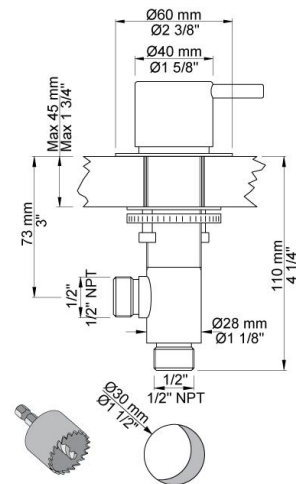

--

Datum:
Kunde:
Projekt:

PSB Singapore

SC4

Wannenrandarmatur für Wannenfüllung mit Zweigriffmischer überden Überlauf der Ab- und Überlaufgarnitur, bestehend aus den Ventilen S50DH + S50D und Eingriffsmischer 500 mit versenkbarer Handbrause T1, Metallschlauchlänge 2000 mm, ohne A24, Ab- und Überlaufgarnitur, Lieferung in einzelnen Teilen ohne Verrohrung, Hohlraum unter der Armatur muss zugänglich sein.

500
Eingriffmischer für Tischmontage. Edelstahlmantel-Anschlusschläuche 3/8", Lochbohrung 42 mm für kleine Durchflussleistung wie z.B. Waschtischarmaturen.

S50
Untertischventil für Wasch- oder Geschirrspülmaschinen, mit Rückflussverhinderer 1/2", für Kaltwasser, rechts öffnend, mit abschraubbarem Reduktionsnippel 3/4" / 1/2". Rosette 001G. Lochbohrung 30 mm.

T1

Versenkbare Handbrause 90° für Montage auf dem Wannenrand bzw. auf dem Spültisch in Verbindung mit Eingriffmischventil 500 oder 2500, für max. Plattenstärke 45 mm, 1/2" Anschluss, mit Brauseschlauch, Lochbohrung 30 mm. T1 werden standardmäßig mit Metallgliederschlauch 1500 mm geliefert. Alternativ auch mit 1250 mm, 1750 mm und 2000 mm lieferbar. Oberfläche Edelstahl ist nur mit Metallgliederschlauch lieferbar. Alle weiteren Oberflächen können auf Wunsch auch mit Kunststoffschlauch geliefert werden. Bitte bei der Bestellung separat angeben.