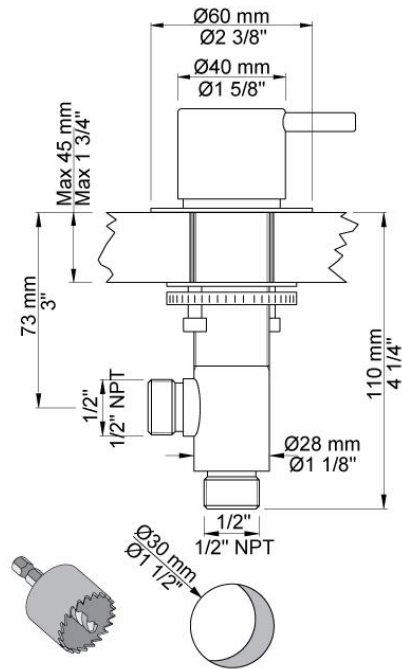

--

Datum:
Kunde:
Projekt:

S50

Untertischventil für Wasch- oder Geschirrspülmaschinen, mit Rückflussverhinderer 1/2", für Kaltwasser, rechts öffnend, mit abschraubbarem Reduktionsnippel 3/4" / 1/2". Rosette 001G. Lochbohrung 30 mm.

Durchfluss

	Bar:	1,0	2,0	3,0	4,0	5,0
S50	(l/min)	18,5	26,1	32,0	37,0	41,3

Lieferbar In Oberflächen

Farbe 02, Hellgrau	Farbe 21, Karminrot
Farbe 04, Blau	Farbe 25, Pink
Farbe 05, Orange	Farbe 27, Schwarz matt
Farbe 06, Hellgrün	Farbe 28, Weiß matt
Farbe 08, Gelb	Farbe 40, Edelstahl gebürstet
Farbe 09, Dunkelgrau	Farbe 60, Schwarz
Farbe 12, Braun	Farbe 61, Schwarz gebürstet
Farbe 14, Hellrot	Farbe 62, Schwarz dunkel
Farbe 15, Dunkelblau	Farbe 63, Kupfer
Farbe 16, Chrom	Farbe 64, Kupfer gebürstet
Farbe 17, Schwarz glänzend	Farbe 65, Gold
Farbe 18, Weiß	Farbe 68, Silber
Farbe 19, Messing Natur	Farbe 70, Gold gebürstet
Farbe 20, Chrom matt	