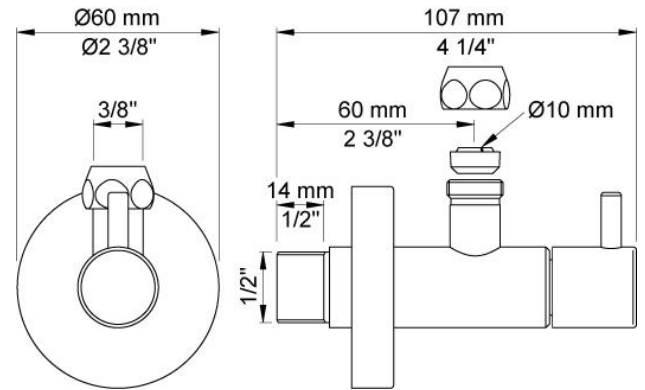

--

Datum:
Kunde:
Projekt:

S10

Eckventil ½", Schubrosette Außendurchmesser 60 mm.

Durchfluss

	Bar:	1,0	2,0	3,0	4,0	5,0
S10	(l/min)	15,6	22,1	27,0	31,2	34,9

**Lieferbar in Oberflächen**

Farbe 02, Hellgrau	Farbe 21, Karminrot
Farbe 04, Blau	Farbe 25, Pink
Farbe 05, Orange	Farbe 27, Schwarz matt
Farbe 06, Hellgrün	Farbe 28, Weiß matt
Farbe 08, Gelb	Farbe 40, Edelstahl gebürstet
Farbe 09, Dunkelgrau	Farbe 60, Schwarz
Farbe 12, Braun	Farbe 61, Schwarz gebürstet
Farbe 14, Hellrot	Farbe 62, Schwarz dunkel
Farbe 15, Dunkelblau	Farbe 63, Kupfer
Farbe 16, Chrom	Farbe 64, Kupfer gebürstet
Farbe 17, Schwarz glänzend	Farbe 65, Gold
Farbe 18, Weiß	Farbe 68, Silber
Farbe 19, Messing Natur	Farbe 70, Gold gebürstet
Farbe 20, Chrom matt	