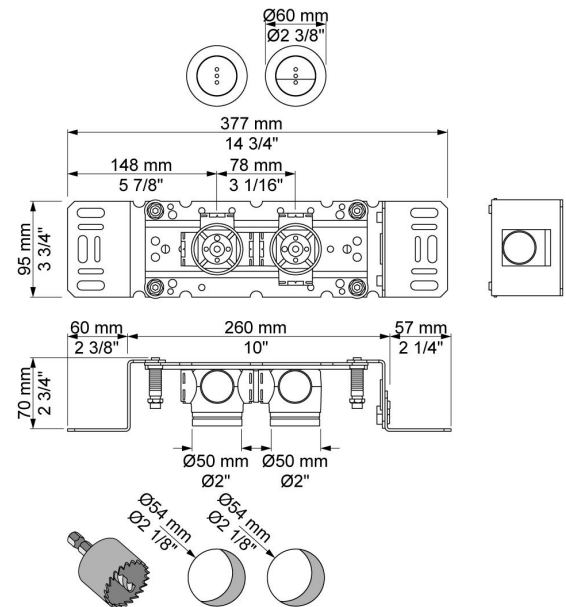

RS83E

Elektronische 2-Mengen-Spülauslösung. Einbaufähig für normale Wandstärke. Sensorreichweite bis zu 10 cm. Außendurchmesser Rosette: 60 mm. Sigma UP320, Zusätzlich benötigt: Geberit Netzteil (115.861.00.6; 100 bis 240 V) sowie Hebevorrichtung für für große und kleine Spülungen mit Motor und Kontrolle (115.862.00.6). Nicht im Lieferumfang enthalten. Omega 82/98 cm, Zusätzlich benötigt: Geberit Netzteil (115.861.00.6; 100 bis 240 V) sowie Hebevorrichtung für große und kleine Spülungen mit Motor und Kontrolle (115.955.00.6). Nicht im Lieferumfang enthalten.

Barrierefrei.

Lieferbar In Oberflächen

Farbe 02, Hellgrau	Farbe 21, Karminrot
Farbe 04, Blau	Farbe 25, Pink
Farbe 05, Orange	Farbe 27, Schwarz matt
Farbe 06, Hellgrün	Farbe 28, Weiß matt
Farbe 08, Gelb	Farbe 40, Edelstahl gebürstet
Farbe 09, Dunkelgrau	Farbe 60, Schwarz
Farbe 12, Braun	Farbe 61, Schwarz gebürstet
Farbe 14, Hellrot	Farbe 62, Schwarz dunkel
Farbe 15, Dunkelblau	Farbe 63, Kupfer
Farbe 16, Chrom	Farbe 64, Kupfer gebürstet
Farbe 17, Schwarz glänzend	Farbe 65, Gold
Farbe 18, Weiß	Farbe 68, Silber
Farbe 19, Messing Natur	Farbe 70, Gold gebürstet
Farbe 20, Chrom matt