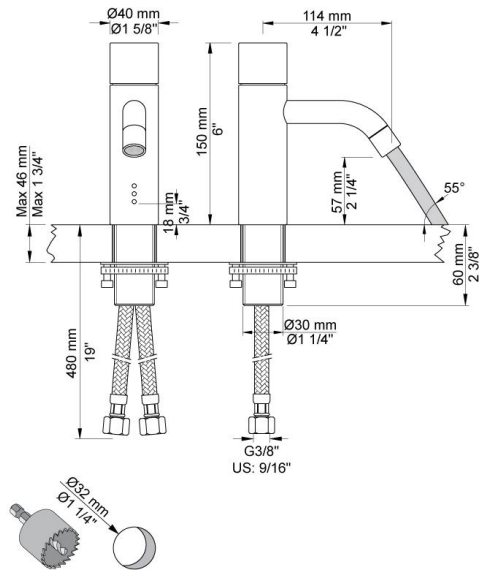

--

Datum:
Kunde:
Projekt:

**HV1EN**

Waschtischmischer für berührungslose Bedienung, Höhe 150 mm, mit festem Auslauf (Ausladung 114 mm) und Lufteinmischer, ohne Ablaufgarnitur, Temperatureinstellung über Drehgriff, Sensormodul mit voreinstellbarem Erfassungsbereich und Nachlaufzeit, mit integrierter Hygienespülung, thermische Desinfektion mit optional erhältlicher Fernbedienung möglich, einschl. Netzgerät für Netzbetrieb, Keramikkartusche mit Heißwassersperre, Edelstahlmantel-Anschlusschläuchen 3/8", Lochbohrung 32 mm. Steuerbox VR2618 wird mitgeliefert.

Barrierefrei.

**Durchfluss**

	Bar:	1,0	2,0	3,0	4,0	5,0
HV1EN	(l/min)	2,9	4,1	5,0	5,0	5,0
HV1EN <sup>1)</sup>	(l/min)	2,6	3,7	4,5	4,5	4,5

<sup>1)</sup> USA Standard

**Lieferbar In Oberflächen**

Farbe 02, Hellgrau	Farbe 21, Karminrot
Farbe 04, Blau	Farbe 25, Pink
Farbe 05, Orange	Farbe 27, Schwarz matt
Farbe 06, Hellgrün	Farbe 28, Weiß matt
Farbe 08, Gelb	Farbe 40, Edelstahl gebürstet
Farbe 09, Dunkelgrau	Farbe 60, Schwarz
Farbe 12, Braun	Farbe 61, Schwarz gebürstet
Farbe 14, Hellrot	Farbe 62, Schwarz dunkel
Farbe 15, Dunkelblau	Farbe 63, Kupfer
Farbe 16, Chrom	Farbe 64, Kupfer gebürstet
Farbe 17, Schwarz glänzend	Farbe 65, Gold
Farbe 18, Weiß	Farbe 68, Silber
Farbe 19, Messing Natur	Farbe 70, Gold gebürstet
Farbe 20, Chrom matt	

**VR2618**  
Steuerbox für Mischer.