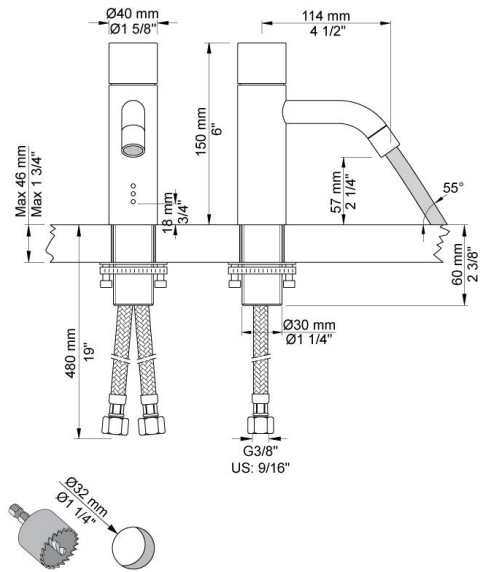

--

Datum:
Kunde:
Projekt:

**HV1E**

Waschtischmischer für berührungslose Bedienung, Höhe 150 mm, mit festem Auslauf (Ausladung 114 mm) und Lufteinmischer, ohne Ablaufgarnitur, Temperatureinstellung über Drehgriff, Sensormodul mit voreinstellbarem Erfassungsbereich und Nachlaufzeit, mit integrierter Hygienespülung, thermische Desinfektion mit optional erhältlicher Fernbedienung möglich, Steuerung mit Batteriebetrieb, Keramikkartusche mit Heißwassersperre, Edelstahlmantel-Anschlusschläuchen 3/8", Lochbohrung 32 mm. Steuerbox VR2618 wird mitgeliefert.

Barrierefrei.

**Durchfluss**

	Bar:	1,0	2,0	3,0	4,0	5,0
HV1E	(l/min)	2,9	4,1	5,0	5,0	5,0
HV1E <sup>1)</sup>	(l/min)	2,6	3,7	4,5	4,5	4,5

<sup>1)</sup> USA standard

**Lieferbar In Oberflächen**

Farbe 02, Hellgrau	Farbe 21, Karminrot
Farbe 04, Blau	Farbe 25, Pink
Farbe 05, Orange	Farbe 27, Schwarz matt
Farbe 06, Hellgrün	Farbe 28, Weiß matt
Farbe 08, Gelb	Farbe 40, Edelstahl gebürstet
Farbe 09, Dunkelgrau	Farbe 60, Schwarz
Farbe 12, Braun	Farbe 61, Schwarz gebürstet
Farbe 14, Hellrot	Farbe 62, Schwarz dunkel
Farbe 15, Dunkelblau	Farbe 63, Kupfer
Farbe 16, Chrom	Farbe 64, Kupfer gebürstet
Farbe 17, Schwarz glänzend	Farbe 65, Gold
Farbe 18, Weiß	Farbe 68, Silber
Farbe 19, Messing Natur	Farbe 70, Gold gebürstet
Farbe 20, Chrom matt	

**VR2618**  
Steuerbox für Mischer.