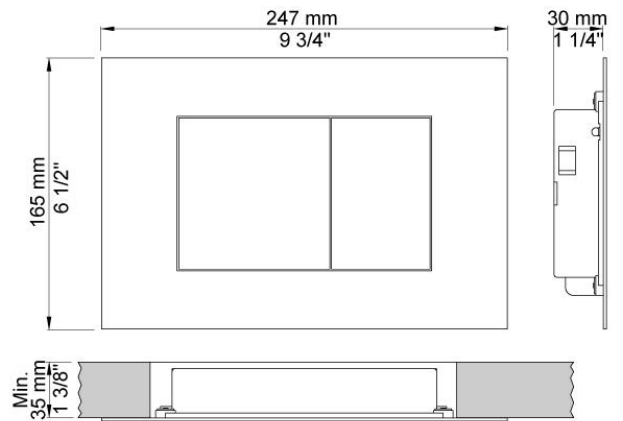

A85

Betätigungsplatte für 2-Mengen-Spülauslösung für Geberit-Spülkästen mit Betätigung von vorne, alternativ zu den Geberitmodellen, Serie Sigma. Mindesteinbautiefe: Siehe Montageanleitung.

Lieferbar In Oberflächen

Farbe 02, Hellgrau	Farbe 21, Karminrot
Farbe 04, Blau	Farbe 25, Pink
Farbe 05, Orange	Farbe 27, Schwarz matt
Farbe 06, Hellgrün	Farbe 28, Weiß matt
Farbe 08, Gelb	Farbe 40, Edelstahl gebürstet
Farbe 09, Dunkelgrau	Farbe 60, Schwarz
Farbe 12, Braun	Farbe 61, Schwarz gebürstet
Farbe 14, Hellrot	Farbe 62, Schwarz dunkel
Farbe 15, Dunkelblau	Farbe 63, Kupfer
Farbe 16, Chrom	Farbe 64, Kupfer gebürstet
Farbe 17, Schwarz glänzend	Farbe 65, Gold
Farbe 18, Weiß	Farbe 68, Silber
Farbe 19, Messing Natur	Farbe 70, Gold gebürstet
Farbe 20, Chrom matt