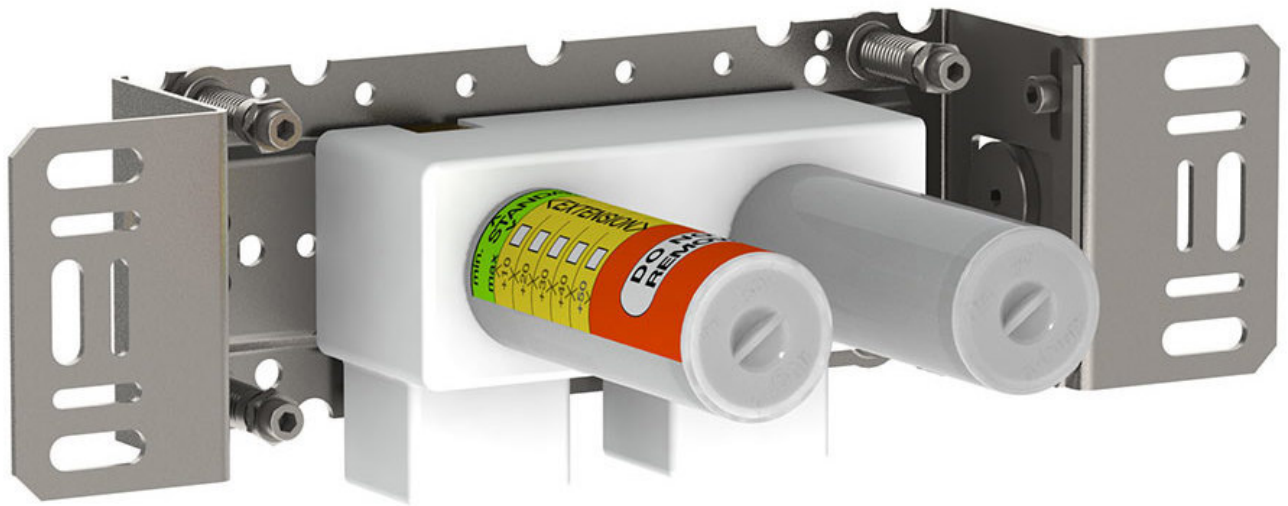

--

Datum:
Kunde:
Projekt:

900

Auslaufventil mit fester Auslaufmuffe. Anschluss 1/2" Innengewinde.

Durchfluss

	Bar:	1,0	2,0	3,0	4,0	5,0
900	(l/min)	17,3	24,5	30,0	34,6	38,7

Lieferbar In Oberflächen

Farbe 60, Schwarz	Farbe 64, Kupfer gebürstet
Farbe 61, Schwarz gebürstet	Farbe 65, Gold
Farbe 62, Schwarz dunkel	Farbe 68, Silber
Farbe 63, Kupfer	Farbe 70, Gold gebürstet