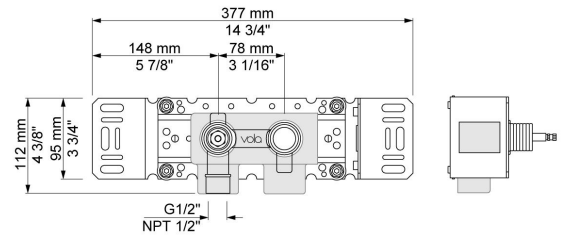

--

Datum:
Kunde:
Projekt:

900

Auslaufventil mit fester Auslaufmuffe. Anschluss 1/2" Innengewinde.

Durchfluss

	Bar:	1,0	2,0	3,0	4,0	5,0
900	(l/min)	17,3	24,5	30,0	34,6	38,7

Lieferbar In Oberflächen

Farbe 60, Schwarz	Farbe 64, Kupfer gebürstet
Farbe 61, Schwarz gebürstet	Farbe 65, Gold
Farbe 62, Schwarz dunkel	Farbe 68, Silber
Farbe 63, Kupfer	Farbe 70, Gold gebürstet