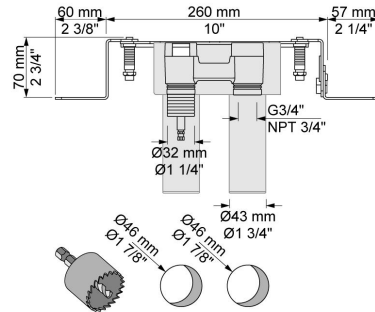

--

Datum:
Kunde:
Projekt:

900

Auslaufventil mit fester Auslaufmuffe. Anschluss 1/2" Innengewinde.

Durchfluss

	Bar:	1,0	2,0	3,0	4,0	5,0
900	(l/min)	17,3	24,5	30,0	34,6	38,7

Lieferbar In Oberflächen

Farbe 60, Schwarz	Farbe 64, Kupfer gebürstet
Farbe 61, Schwarz gebürstet	Farbe 65, Gold
Farbe 62, Schwarz dunkel	Farbe 68, Silber
Farbe 63, Kupfer	Farbe 70, Gold gebürstet