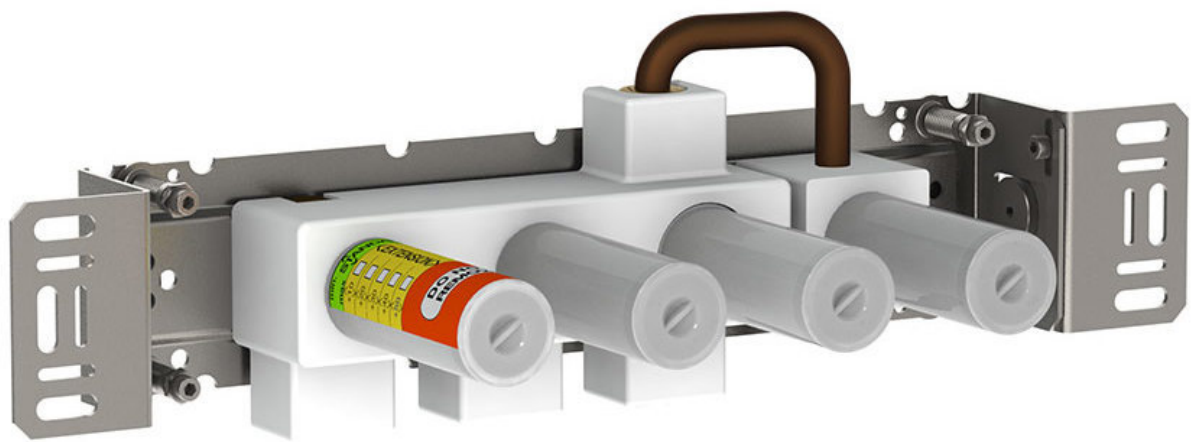

--

Datum:
Kunde:
Projekt:

**800TV**

Zweigriffmischer mit Umschalter, für Wannenfällung und Handbrause, mit einer fest montierten Auslaufmuffe. 1/2" für Anschluß an CU-, Stahl-, Eisen- oder Kunststoffrohr.

**Durchfluss**

	Bar:	1,0	2,0	3,0	4,0	5,0
800TV	(l/min)	19,6	27,8	34,0	39,3	43,9

**Lieferbar In Oberflächen**