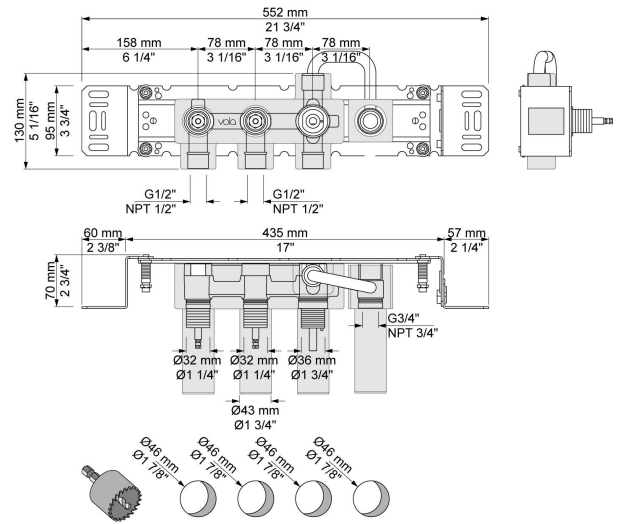

--

Datum:
Kunde:
Projekt:

**800TV**

Zweigriffmischer mit Umschalter, für Wannenfällung und Handbrause, mit einer fest montierten Auslaufmuffe. 1/2" für Anschluß an CU-, Stahl-, Eisen- oder Kunststoffrohr.

**Durchfluss**

	Bar:	1,0	2,0	3,0	4,0	5,0
800TV	(l/min)	19,6	27,8	34,0	39,3	43,9

**Lieferbar In Oberflächen**