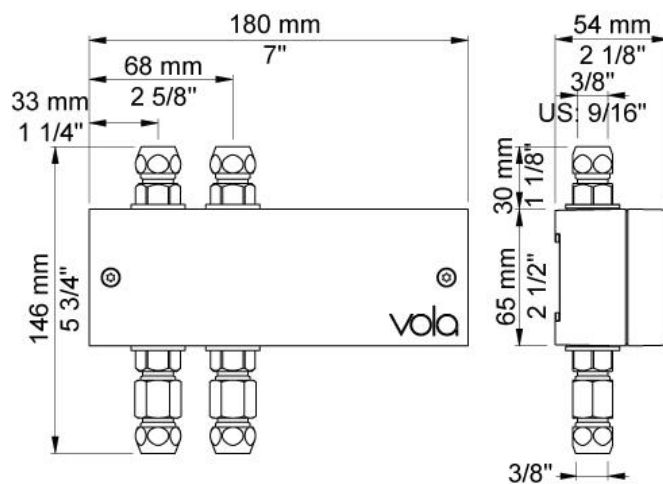

4900VS

Unterputzkörper für berührungslose Bedienung mit Temperatureinstellung, mit fester Auslaufmuffe, inkl. Steuereinheit für Batteriebetrieb und Heißwassersperre. Steuerbox VR2618 wird mitgeliefert.

NR41

Griff NR41, Temperaturregelungsgriff für elektronische Wandarmaturen der Serie 4900.

VR2618

Steuerbox für Mischer.