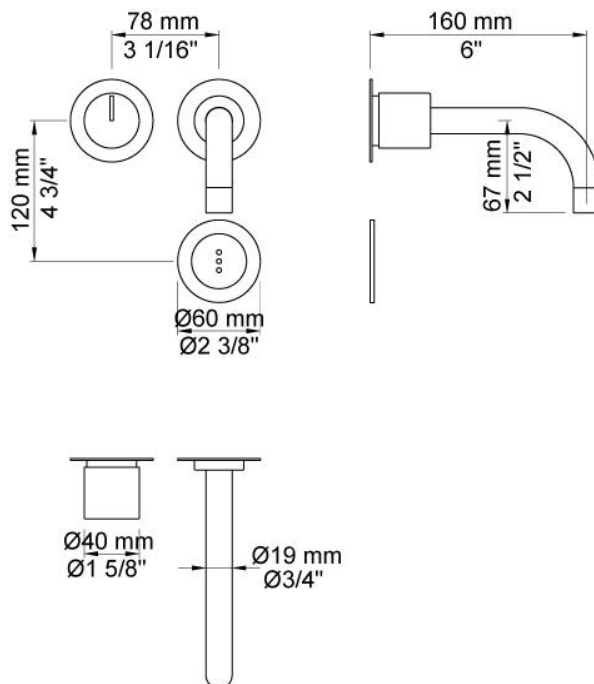

--

Datum:
Kunde:
Projekt:

4911VS

Waschtischmischer für berührungslose Bedienung, Temperatureinstellung über Drehgriff, Sensor wandbündig und vertikal zum Auslauf ausgerichtet, Sensormodul mit voreinstellbarem Erfassungsbereich und Nachlaufzeit, mit integrierter Hygienespülung, thermische Desinfektion mit optional erhältlicher Fernbedienung möglich, Steuerung mit Batteriebetrieb, Keramikkartusche mit Heißwassersperre, Wandmodell für UP-Montage, bestehend aus: 4911VSUP = UP-Körper 4900VS, Anschlusskabel VR509, Steuerbox VR2618 wird mitgeliefert. 4911VSAP = Griff NR41, festem Auslauf 010, Ausladung 160 mm, Sensor wandbündig VR510, Rosette 001, Rosette 3001, Rosette VR512.

Barrierefrei.

Durchfluss

	Bar:	1,0	2,0	3,0	4,0	5,0
4911VS	(l/min)	2,9	4,1	5,0	5,0	5,0
4911VS ¹⁾	(l/min)	2,6	3,7	4,5	4,5	4,5

¹⁾ USA Standard

Lieferbar In Oberflächen

Farbe 02, Hellgrau	Farbe 21, Karminrot
Farbe 04, Blau	Farbe 25, Pink
Farbe 05, Orange	Farbe 27, Schwarz matt
Farbe 06, Hellgrün	Farbe 28, Weiß matt
Farbe 08, Gelb	Farbe 40, Edelstahl gebürstet
Farbe 09, Dunkelgrau	Farbe 60, Schwarz
Farbe 12, Braun	Farbe 61, Schwarz gebürstet
Farbe 14, Hellrot	Farbe 62, Schwarz dunkel
Farbe 15, Dunkelblau	Farbe 63, Kupfer
Farbe 16, Chrom	Farbe 64, Kupfer gebürstet
Farbe 17, Schwarz glänzend	Farbe 65, Gold
Farbe 18, Weiß	Farbe 68, Silber
Farbe 19, Messing Natur	Farbe 70, Gold gebürstet
Farbe 20, Chrom matt	

001
60 mm Rosette rund, Innendurchmesser 30 mm, für alle Standarmaturen, wenn Lochbohrung zu groß.

010
Fester Auslauf, 160 mm Ausladung.

3001
Rosette rund, Innendurchmesser 36 mm, Außendurchmesser 60 mm.

**VR512**

Rosette rund, Innendurchmesser 38 mm, Ø60 mm für 4300, 4800 und 4900.