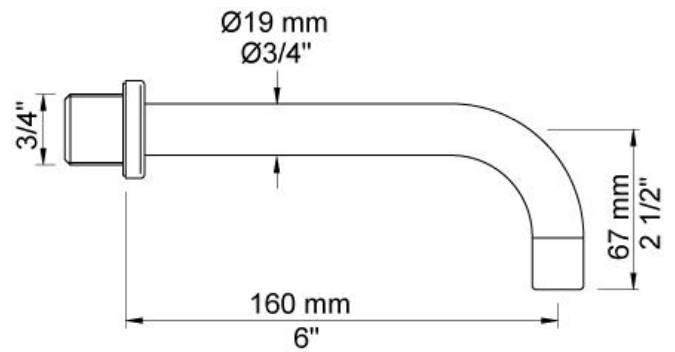

001
60 mm Rosette rund, Innendurchmesser 30 mm, für alle Standarmaturen, wenn Lochbohrung zu groß.

010
Fester Auslauf, 160 mm Ausladung.

3001
Rosette rund, Innendurchmesser 36 mm, Außendurchmesser 60 mm.

**VR512**

Rosette rund, Innendurchmesser 38 mm, Ø60 mm für 4300, 4800 und 4900.