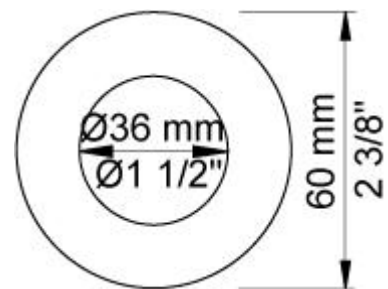

001
60 mm Rosette rund, Innendurchmesser 30 mm, für alle Standarmaturen, wenn Lochbohrung zu groß.

010
Fester Auslauf, 160 mm Ausladung.

3001
Rosette rund, Innendurchmesser 36 mm, Außendurchmesser 60 mm.

**VR512**

Rosette rund, Innendurchmesser 38 mm, Ø60 mm für 4300, 4800 und 4900.