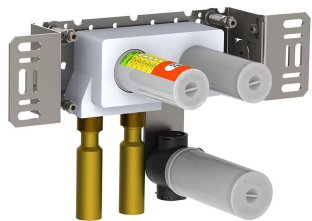

--

Datum:
Kunde:
Projekt:

4911VS

Waschtischmischer für berührungslose Bedienung, Temperatureinstellung über Drehgriff, Sensor wandbündig und vertikal zum Auslauf ausgerichtet, Sensormodul mit voreinstellbarem Erfassungsbereich und Nachlaufzeit, mit integrierter Hygienespülung, thermische Desinfektion mit optional erhältlicher Fernbedienung möglich, Steuerung mit Batteriebetrieb, Keramikkartusche mit Heißwassersperre, Wandmodell für UP-Montage, bestehend aus: 4911VSUP = UP-Körper 4900VS, Anschlusskabel VR509, Steuerbox VR2618 wird mitgeliefert. 4911VSAP = Griff NR41, festem Auslauf 010, Ausladung 160 mm, Sensor wandbündig VR510, Rosette 001, Rosette 3001, Rosette VR512.

001
60 mm Rosette rund, Innendurchmesser 30 mm, für alle Standarmaturen, wenn Lochbohrung zu groß.

010
Fester Auslauf, 160 mm Ausladung.

3001
Rosette rund, Innendurchmesser 36 mm, Außendurchmesser 60 mm.

4900VS

Unterputzkörper für berührungslose Bedienung mit Temperatureinstellung, mit fester Auslaufmuffe, inkl. Steuereinheit für Batteriebetrieb und Heißwassersperre. Steuerbox VR2618 wird mitgeliefert.

NR41

Griff NR41, Temperaturregelungsgriff für elektronische Wandarmaturen der Serie 4900.

VR2618

Steuerbox für Mischer.

**VR510**

Sensor der Serien 4300, 4800 und 4900. Anschlusskabel VR509 bitte separat bestellen.