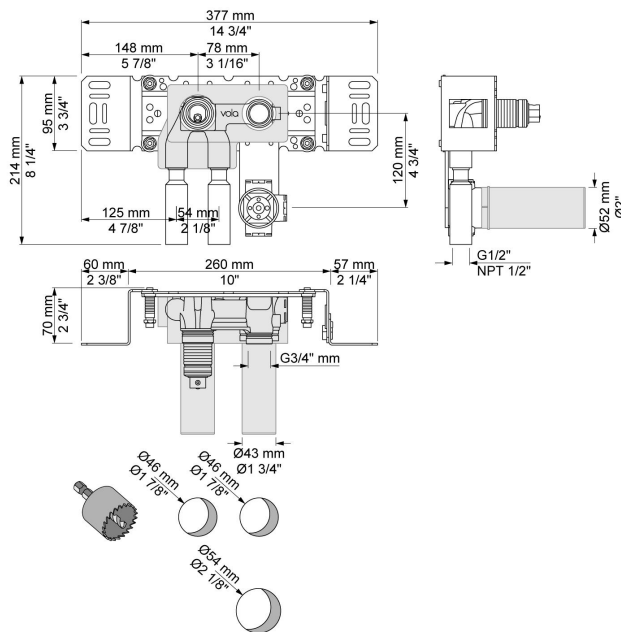

001
60 mm Rosette rund, Innendurchmesser 30 mm, für alle Standarmaturen, wenn Lochbohrung zu groß.

010
Fester Auslauf, 160 mm Ausladung.

3001
Rosette rund, Innendurchmesser 36 mm, Außendurchmesser 60 mm.

4900VS

Unterputzkörper für berührungslose Bedienung mit Temperatureinstellung, mit fester Auslaufmuffe, inkl. Steuereinheit für Batteriebetrieb und Heißwassersperre. Steuerbox VR2618 wird mitgeliefert.

NR41

Griff NR41, Temperaturregelungsgriff für elektronische Wandarmaturen der Serie 4900.

VR2618

Steuerbox für Mischer.

**VR510**

Sensor der Serien 4300, 4800 und 4900. Anschlusskabel VR509 bitte separat bestellen.

**VR512**

Rosette rund, Innendurchmesser 38 mm, Ø60 mm für 4300, 4800 und 4900.