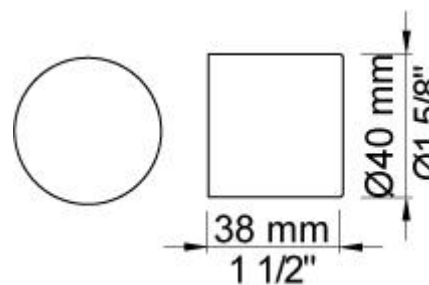

NR41

Griff NR41, Temperaturregelungsgriff für elektronische Wandarmaturen der Serie 4900.

VR2618

Steuerbox für Mischer.