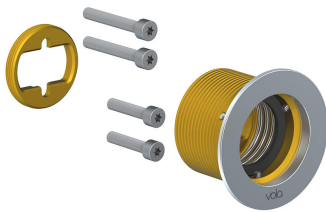

001
60 mm Rosette rund, Innendurchmesser 30 mm, für alle Standarmaturen, wenn Lochbohrung zu groß.

010
Fester Auslauf, 160 mm Ausladung.

3001
Rosette rund, Innendurchmesser 36 mm, Außendurchmesser 60 mm.

4900VS

Unterputzkörper für berührungslose Bedienung mit Temperatureinstellung, mit fester Auslaufmuffe, inkl. Steuereinheit für Batteriebetrieb und Heißwassersperre. Steuerbox VR2618 wird mitgeliefert.

NR41

Griff NR41, Temperaturregelungsgriff für elektronische Wandarmaturen der Serie 4900.

VR2618

Steuerbox für Mischer.

**VR510**

Sensor der Serien 4300, 4800 und 4900. Anschlusskabel VR509 bitte separat bestellen.

**VR512**

Rosette rund, Innendurchmesser 38 mm, Ø60 mm für 4300, 4800 und 4900.