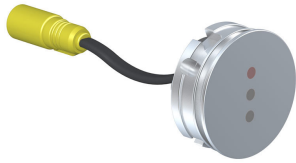

--

Datum:
Kunde:
Projekt:

4911VS

Waschtischmischer für berührungslose Bedienung, Temperatureinstellung über Drehgriff, Sensor wandbündig und vertikal zum Auslauf ausgerichtet, Sensormodul mit voreinstellbarem Erfassungsbereich und Nachlaufzeit, mit integrierter Hygienespülung, thermische Desinfektion mit optional erhältlicher Fernbedienung möglich, Steuerung mit Batteriebetrieb, Keramikkartusche mit Heißwassersperre, Wandmodell für UP-Montage, bestehend aus: 4911VSUP = UP-Körper 4900VS, Anschlusskabel VR509, Steuerbox VR2618 wird mitgeliefert. 4911VSAP = Griff NR41, festem Auslauf 010, Ausladung 160 mm, Sensor wandbündig VR510, Rosette 001, Rosette 3001, Rosette VR512.

4900VS

Unterputzkörper für berührungslose Bedienung mit Temperatureinstellung, mit fester Auslaufmuffe, inkl. Steuereinheit für Batteriebetrieb und Heißwassersperre. Steuerbox VR2618 wird mitgeliefert.

NR41

Griff NR41, Temperaturregelungsgriff für elektronische Wandarmaturen der Serie 4900.

VR2618

Steuerbox für Mischer.

**VR510**

Sensor der Serien 4300, 4800 und 4900. Anschlusskabel VR509 bitte separat bestellen.

**VR512**

Rosette rund, Innendurchmesser 38 mm, Ø60 mm für 4300, 4800 und 4900.