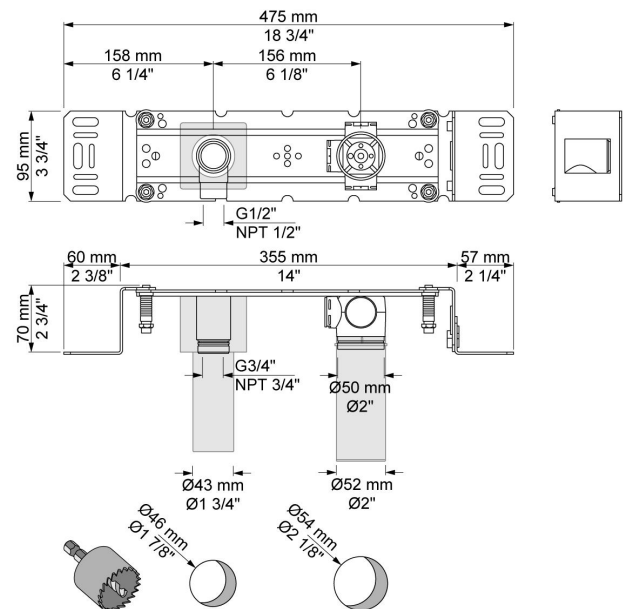

--

Datum:
Kunde:
Projekt:

4821

Waschtisch-Wandauslaufventil für berührungslose Bedienung, ohne Temperatureinstellung, für kaltes oder vorgemischtes Wasser, Sensor wandbündig und horizontal zum Auslauf ausgerichtet, Sensormodul mit voreinstellbarem Erfassungsbereich und Nachlaufzeit, mit integrierter Hygienespülung, inkl. Steuereinheit für Batteriebetrieb, Wandmodell für UP-Montage, bestehend aus: 4821UP = UP-Körper 4800, Anschlusskabel VR509. Steuerbox VR2617 wird mitgeliefert. 4821AP = Festem Auslauf 020, Ausladung 225 mm, Sensor wandbündig VR510, Rosette 001, Rosette VR512.

Barrierefrei.

Durchfluss

	Bar:	1,0	2,0	3,0	4,0	5,0
4821	(l/min)	2,9	4,1	5,0	5,0	5,0
4821 ¹⁾	(l/min)	2,6	3,7	4,5	4,5	4,5
4821 ²⁾	(l/min)	1,1	1,6	1,9	1,9	1,9

¹⁾ USA Standard

²⁾ VR16SW

Lieferbar In Oberflächen

001
60 mm Rosette rund, Innendurchmesser 30 mm, für alle Standardarmaturen, wenn Lochbohrung zu groß.

020
Fester Auslauf, 225 mm Ausladung.

4800
Unterputzventil für berührungslose Bedienung ohne Temperatureinstellung, mit fester Auslaufmuffe, inkl. Steuereinheit für Batteriebetrieb. Steuerbox VR2617 wird mitgeliefert.

VR2617
Steuerbox für Ventile.

VR510
Sensor der Serien 4300, 4800 und 4900. Anschlusskabel VR509 bitte separat bestellen.

VR512
Rosette rund, Innendurchmesser 38 mm, $\text{Ø}60 \text{ mm}$ für 4300, 4800 und 4900.