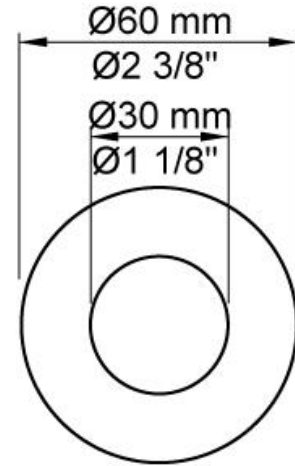

--

Datum:
Kunde:
Projekt:

4821

Waschtisch-Wandauslaufventil für berührungslose Bedienung, ohne Temperatureinstellung, für kaltes oder vorgemischtes Wasser, Sensor wandbündig und horizontal zum Auslauf ausgerichtet, Sensormodul mit voreinstellbarem Erfassungsbereich und Nachlaufzeit, mit integrierter Hygienespülung, inkl. Steuereinheit für Batteriebetrieb, Wandmodell für UP-Montage, bestehend aus: 4821UP = UP-Körper 4800, Anschlusskabel VR509. Steuerbox VR2617 wird mitgeliefert. 4821AP = Festem Auslauf 020, Ausladung 225 mm, Sensor wandbündig VR510, Rosette 001, Rosette VR512.

Barrierefrei.

Durchfluss

	Bar:	1,0	2,0	3,0	4,0	5,0
4821	(l/min)	2,9	4,1	5,0	5,0	5,0
4821 ¹⁾	(l/min)	2,6	3,7	4,5	4,5	4,5
4821 ²⁾	(l/min)	1,1	1,6	1,9	1,9	1,9

¹⁾ USA Standard

²⁾ VR16SW

Lieferbar In Oberflächen

001
60 mm Rosette rund, Innendurchmesser 30 mm, für alle Standardarmaturen, wenn Lochbohrung zu groß.

020
Fester Auslauf, 225 mm Ausladung.

4800
Unterputzventil für berührungslose Bedienung ohne Temperatureinstellung, mit fester Auslaufmuffe, inkl. Steuereinheit für Batteriebetrieb. Steuerbox VR2617 wird mitgeliefert.

VR2617
Steuerbox für Ventile.

VR510
Sensor der Serien 4300, 4800 und 4900. Anschlusskabel VR509 bitte separat bestellen.

VR512
Rosette rund, Innendurchmesser 38 mm, $\text{Ø}60 \text{ mm}$ für 4300, 4800 und 4900.