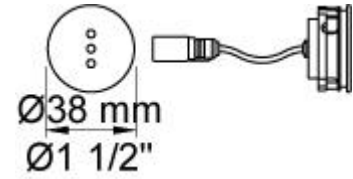

001
60 mm Rosette rund, Innendurchmesser 30 mm, für alle Standardarmaturen, wenn Lochbohrung zu groß.

020
Fester Auslauf, 225 mm Ausladung.

4800
Unterputzventil für berührungslose Bedienung ohne Temperatureinstellung, mit fester Auslaufmuffe, inkl. Steuereinheit für Batteriebetrieb. Steuerbox VR2617 wird mitgeliefert.

VR2617
Steuerbox für Ventile.

VR510
Sensor der Serien 4300, 4800 und 4900. Anschlusskabel VR509 bitte separat bestellen.

VR512
Rosette rund, Innendurchmesser 38 mm, $\text{Ø}60 \text{ mm}$ für 4300, 4800 und 4900.