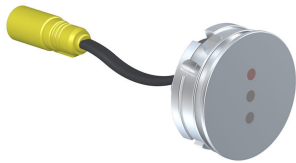

--

Datum:
Kunde:
Projekt:

4821

Waschtisch-Wandauslaufventil für berührungslose Bedienung, ohne Temperatureinstellung, für kaltes oder vorgemischtes Wasser, Sensor wandbündig und horizontal zum Auslauf ausgerichtet, Sensormodul mit voreinstellbarem Erfassungsbereich und Nachlaufzeit, mit integrierter Hygienespülung, inkl. Steuereinheit für Batteriebetrieb, Wandmodell für UP-Montage, bestehend aus: 4821UP = UP-Körper 4800, Anschlusskabel VR509. Steuerbox VR2617 wird mitgeliefert. 4821AP = Festem Auslauf 020, Ausladung 225 mm, Sensor wandbündig VR510, Rosette 001, Rosette VR512.

001
60 mm Rosette rund, Innendurchmesser 30 mm, für alle Standardarmaturen, wenn Lochbohrung zu groß.

020
Fester Auslauf, 225 mm Ausladung.

4800
Unterputzventil für berührungslose Bedienung ohne Temperatureinstellung, mit fester Auslaufmuffe, inkl. Steuereinheit für Batteriebetrieb. Steuerbox VR2617 wird mitgeliefert.

VR2617
Steuerbox für Ventile.

VR510
Sensor der Serien 4300, 4800 und 4900. Anschlusskabel VR509 bitte separat bestellen.

VR512
Rosette rund, Innendurchmesser 38 mm, $\text{Ø}60 \text{ mm}$ für 4300, 4800 und 4900.