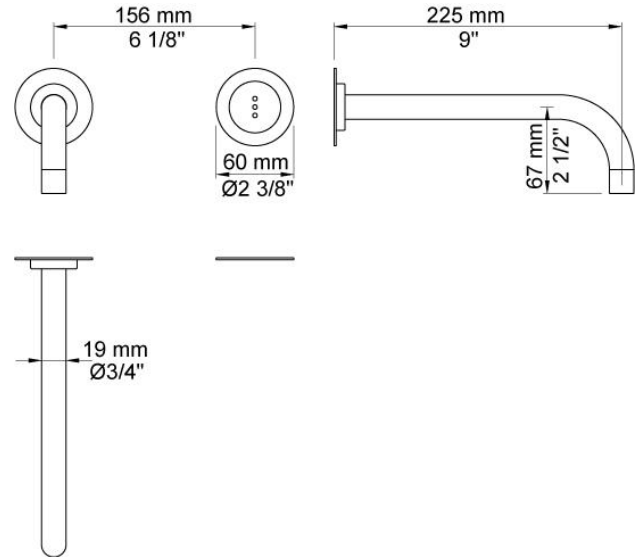

--

Datum:
Kunde:
Projekt:

4821

Waschtisch-Wandauslaufventil für berührungslose Bedienung, ohne Temperatureinstellung, für kaltes oder vorgemischtes Wasser, Sensor wandbündig und horizontal zum Auslauf ausgerichtet, Sensormodul mit voreinstellbarem Erfassungsbereich und Nachlaufzeit, mit integrierter Hygienespülung, inkl. Steuereinheit für Batteriebetrieb, Wandmodell für UP-Montage, bestehend aus: 4821UP = UP-Körper 4800, Anschlusskabel VR509. Steuerbox VR2617 wird mitgeliefert. 4821AP = Festem Auslauf 020, Ausladung 225 mm, Sensor wandbündig VR510, Rosette 001, Rosette VR512.

Barrierefrei.

Durchfluss

	Bar:	1,0	2,0	3,0	4,0	5,0
4821	(l/min)	2,9	4,1	5,0	5,0	5,0
4821 ¹⁾	(l/min)	2,6	3,7	4,5	4,5	4,5
4821 ²⁾	(l/min)	1,1	1,6	1,9	1,9	1,9

¹⁾ USA Standard

²⁾ VR16SW

Lieferbar In Oberflächen

001
60 mm Rosette rund, Innendurchmesser 30 mm, für alle Standardarmaturen, wenn Lochbohrung zu groß.

020
Fester Auslauf, 225 mm Ausladung.

4800
Unterputzventil für berührungslose Bedienung ohne Temperatureinstellung, mit fester Auslaufmuffe, inkl. Steuereinheit für Batteriebetrieb. Steuerbox VR2617 wird mitgeliefert.

VR2617
Steuerbox für Ventile.

VR510
Sensor der Serien 4300, 4800 und 4900. Anschlusskabel VR509 bitte separat bestellen.

VR512
Rosette rund, Innendurchmesser 38 mm, $\text{Ø}60 \text{ mm}$ für 4300, 4800 und 4900.