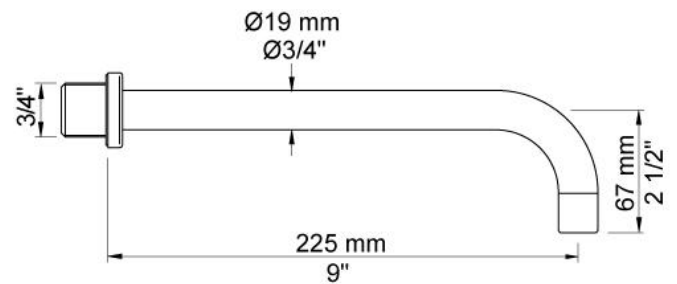

--

Datum:
Kunde:
Projekt:

4821

Waschtisch-Wandauslaufventil für berührungslose Bedienung, ohne Temperatureinstellung, für kaltes oder vorgemischtes Wasser, Sensor wandbündig und horizontal zum Auslauf ausgerichtet, Sensormodul mit voreinstellbarem Erfassungsbereich und Nachlaufzeit, mit integrierter Hygienespülung, inkl. Steuereinheit für Batteriebetrieb, Wandmodell für UP-Montage, bestehend aus: 4821UP = UP-Körper 4800, Anschlusskabel VR509. Steuerbox VR2617 wird mitgeliefert. 4821AP = Festem Auslauf 020, Ausladung 225 mm, Sensor wandbündig VR510, Rosette 001, Rosette VR512.

Barrierefrei.

Durchfluss

	Bar:	1,0	2,0	3,0	4,0	5,0
4821	(l/min)	2,9	4,1	5,0	5,0	5,0
4821 ¹⁾	(l/min)	2,6	3,7	4,5	4,5	4,5
4821 ²⁾	(l/min)	1,1	1,6	1,9	1,9	1,9

¹⁾ USA Standard

²⁾ VR16SW

Lieferbar In Oberflächen

001
60 mm Rosette rund, Innendurchmesser 30 mm, für alle Standardarmaturen, wenn Lochbohrung zu groß.

020
Fester Auslauf, 225 mm Ausladung.

4800
Unterputzventil für berührungslose Bedienung ohne Temperatureinstellung, mit fester Auslaufmuffe, inkl. Steuereinheit für Batteriebetrieb. Steuerbox VR2617 wird mitgeliefert.

VR2617
Steuerbox für Ventile.

VR510
Sensor der Serien 4300, 4800 und 4900. Anschlusskabel VR509 bitte separat bestellen.

VR512
Rosette rund, Innendurchmesser 38 mm, $\text{Ø}60 \text{ mm}$ für 4300, 4800 und 4900.