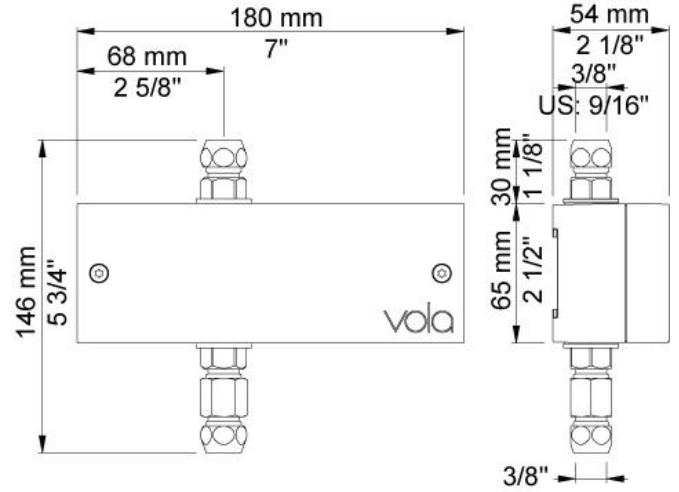

001
60 mm Rosette rund, Innendurchmesser 30 mm, für alle Standardarmaturen, wenn Lochbohrung zu groß.

020
Fester Auslauf, 225 mm Ausladung.

4800
Unterputzventil für berührungslose Bedienung ohne Temperatureinstellung, mit fester Auslaufmuffe, inkl. Steuereinheit für Batteriebetrieb. Steuerbox VR2617 wird mitgeliefert.

VR2617
Steuerbox für Ventile.

VR510
Sensor der Serien 4300, 4800 und 4900. Anschlusskabel VR509 bitte separat bestellen.

VR512
Rosette rund, Innendurchmesser 38 mm, $\text{Ø}60 \text{ mm}$ für 4300, 4800 und 4900.