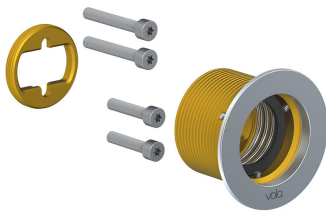

--

Datum:
Kunde:
Projekt:

4821

Waschtisch-Wandauslaufventil für berührungslose Bedienung, ohne Temperatureinstellung, für kaltes oder vorgemischtes Wasser, Sensor wandbündig und horizontal zum Auslauf ausgerichtet, Sensormodul mit voreinstellbarem Erfassungsbereich und Nachlaufzeit, mit integrierter Hygienespülung, inkl. Steuereinheit für Batteriebetrieb, Wandmodell für UP-Montage, bestehend aus: 4821UP = UP-Körper 4800, Anschlusskabel VR509. Steuerbox VR2617 wird mitgeliefert. 4821AP = Festem Auslauf 020, Ausladung 225 mm, Sensor wandbündig VR510, Rosette 001, Rosette VR512.

001
60 mm Rosette rund, Innendurchmesser 30 mm, für alle Standardarmaturen, wenn Lochbohrung zu groß.

020
Fester Auslauf, 225 mm Ausladung.

4800
Unterputzventil für berührungslose Bedienung ohne Temperatureinstellung, mit fester Auslaufmuffe, inkl. Steuereinheit für Batteriebetrieb. Steuerbox VR2617 wird mitgeliefert.

VR2617
Steuerbox für Ventile.

VR510
Sensor der Serien 4300, 4800 und 4900. Anschlusskabel VR509 bitte separat bestellen.

VR512
Rosette rund, Innendurchmesser 38 mm, $\text{Ø}60 \text{ mm}$ für 4300, 4800 und 4900.