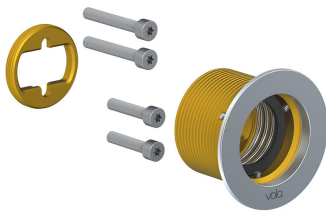

--

Datum:
Kunde:
Projekt:

4321

Waschtisch-Wandauslaufventil für berührungslose Bedienung, ohne Temperatureinstellung, für kaltes oder vorgemischtes Wasser, Sensor wandbündig und vertikal zum Auslauf ausgerichtet, Sensormodul mit voreinstellbarem Erfassungsbereich und Nachlaufzeit, mit integrierter Hygienespülung, inkl. Steuereinheit für Batteriebetrieb, Wandmodell für UP-Montage, Sensor vertikal zum Auslauf ausgerichtet, bestehend aus: 4321UP = UP-Körper 4300, Anschlusskabel VR509. Steuerbox VR2617 wird mitgeliefert. 4321AP = Festem Auslauf 020, Ausladung 225 mm, Sensor wandbündig VR510, Rosette 001, Rosette VR512.

001
60 mm Rosette rund, Innendurchmesser 30 mm, für alle Standarmaturen, wenn Lochbohrung zu groß.

020
Fester Auslauf, 225 mm Ausladung.

4300
Unterputzventil für senkrechte Montage, für berührungslose Bedienung ohne Temperatureinstellung, mit fester Auslaufmuffe, inkl. Steuereinheit für Batteriebetrieb. Steuerbox VR2617 wird mitgeliefert.

VR2617
Steuerbox für Ventile.

VR510
Sensor der Serien 4300, 4800 und 4900. Anschlusskabel VR509 bitte separat bestellen.

VR512
Rosette rund, Innendurchmesser 38 mm, $\text{Ø}60 \text{ mm}$ für 4300, 4800 und 4900.