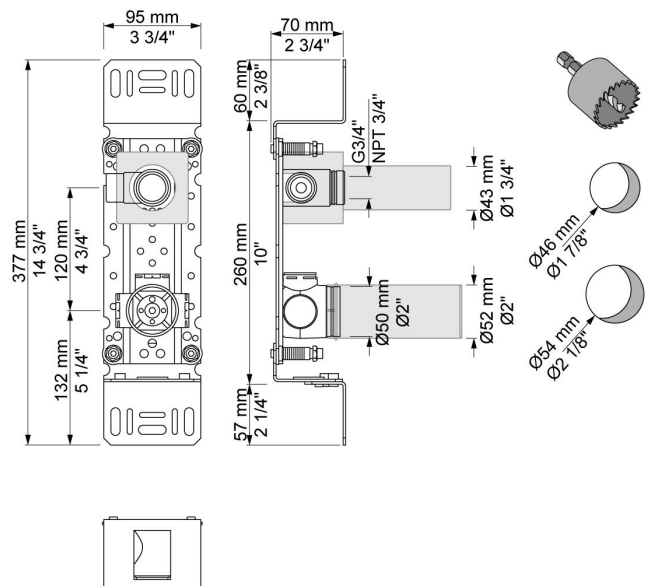

Barrierefrei.

Durchfluss

	Bar:	1,0	2,0	3,0	4,0	5,0
4321	(l/min)	2,9	4,1	5,0	5,0	5,0
4321 ¹⁾	(l/min)	2,6	3,7	4,5	4,5	4,5
Areator VR16WS	(l/min)	1,1	1,6	1,9	1,9	1,9
Areator VR161J	(l/min)	2,3	3,3	4,0	4,0	4,0

001
60 mm Rosette rund, Innendurchmesser 30 mm, für alle Standarmaturen, wenn Lochbohrung zu groß.

020
Fester Auslauf, 225 mm Ausladung.

4300
Unterputzventil für senkrechte Montage, für berührungslose Bedienung ohne Temperatureinstellung, mit fester Auslaufmuffe, inkl. Steuereinheit für Batteriebetrieb. Steuerbox VR2617 wird mitgeliefert.

VR2617
Steuerbox für Ventile.

VR510
Sensor der Serien 4300, 4800 und 4900. Anschlusskabel VR509 bitte separat bestellen.

VR512
Rosette rund, Innendurchmesser 38 mm, $\text{Ø}60 \text{ mm}$ für 4300, 4800 und 4900.