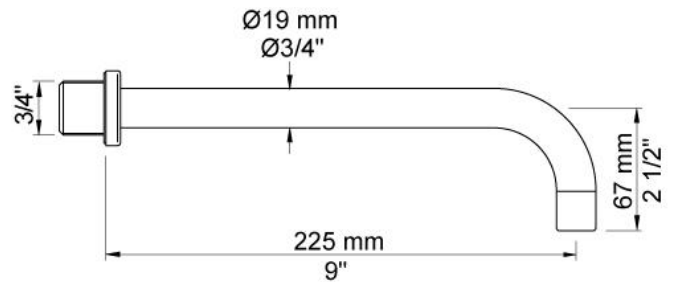

001
60 mm Rosette rund, Innendurchmesser 30 mm, für alle Standarmaturen, wenn Lochbohrung zu groß.

020
Fester Auslauf, 225 mm Ausladung.

4300
Unterputzventil für senkrechte Montage, für berührungslose Bedienung ohne Temperatureinstellung, mit fester Auslaufmuffe, inkl. Steuereinheit für Batteriebetrieb. Steuerbox VR2617 wird mitgeliefert.

VR2617
Steuerbox für Ventile.

VR510
Sensor der Serien 4300, 4800 und 4900. Anschlusskabel VR509 bitte separat bestellen.

VR512
Rosette rund, Innendurchmesser 38 mm, $\text{Ø}60 \text{ mm}$ für 4300, 4800 und 4900.