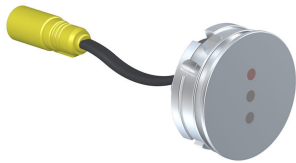

--

Datum:
Kunde:
Projekt:

4321

Waschtisch-Wandauslaufventil für berührungslose Bedienung, ohne Temperatureinstellung, für kaltes oder vorgemischtes Wasser, Sensor wandbündig und vertikal zum Auslauf ausgerichtet, Sensormodul mit voreinstellbarem Erfassungsbereich und Nachlaufzeit, mit integrierter Hygienespülung, inkl. Steuereinheit für Batteriebetrieb, Wandmodell für UP-Montage, Sensor vertikal zum Auslauf ausgerichtet, bestehend aus: 4321UP = UP-Körper 4300, Anschlusskabel VR509. Steuerbox VR2617 wird mitgeliefert. 4321AP = Festem Auslauf 020, Ausladung 225 mm, Sensor wandbündig VR510, Rosette 001, Rosette VR512.

¹⁾ USA standard

Lieferbar In Oberflächen

Farbe 02, Hellgrau	Farbe 21, Karminrot
Farbe 04, Blau	Farbe 25, Pink
Farbe 05, Orange	Farbe 27, Schwarz matt
Farbe 06, Hellgrün	Farbe 28, Weiß matt
Farbe 08, Gelb	Farbe 40, Edelstahl gebürstet
Farbe 09, Dunkelgrau	Farbe 60, Schwarz
Farbe 12, Braun	Farbe 61, Schwarz gebürstet
Farbe 14, Hellrot	Farbe 62, Schwarz dunkel
Farbe 15, Dunkelblau	Farbe 63, Kupfer
Farbe 16, Chrom	Farbe 64, Kupfer gebürstet
Farbe 17, Schwarz glänzend	Farbe 65, Gold
Farbe 18, Weiß	Farbe 68, Silber
Farbe 19, Messing Natur	Farbe 70, Gold gebürstet
Farbe 20, Chrom matt	

001
60 mm Rosette rund, Innendurchmesser 30 mm, für alle Standarmaturen, wenn Lochbohrung zu groß.

020
Fester Auslauf, 225 mm Ausladung.

4300
Unterputzventil für senkrechte Montage, für berührungslose Bedienung ohne Temperatureinstellung, mit fester Auslaufmuffe, inkl. Steuereinheit für Batteriebetrieb. Steuerbox VR2617 wird mitgeliefert.

VR2617
Steuerbox für Ventile.

VR510
Sensor der Serien 4300, 4800 und 4900. Anschlusskabel VR509 bitte separat bestellen.

VR512
Rosette rund, Innendurchmesser 38 mm, $\text{Ø}60 \text{ mm}$ für 4300, 4800 und 4900.