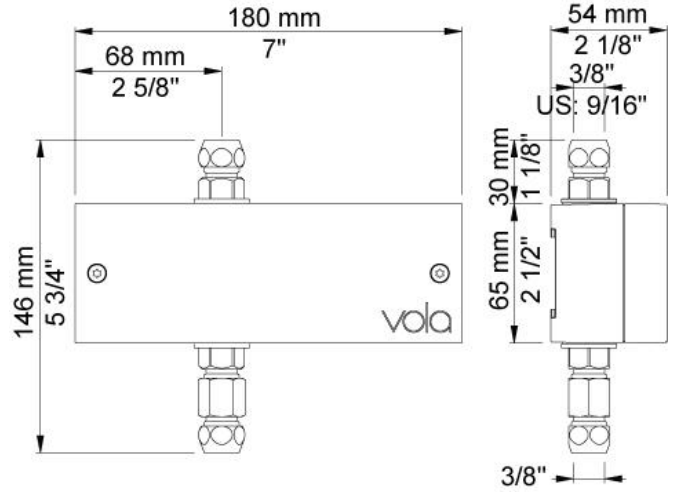

001
60 mm Rosette rund, Innendurchmesser 30 mm, für alle Standarmaturen, wenn Lochbohrung zu groß.

020
Fester Auslauf, 225 mm Ausladung.

4300
Unterputzventil für senkrechte Montage, für berührungslose Bedienung ohne Temperatureinstellung, mit fester Auslaufmuffe, inkl. Steuereinheit für Batteriebetrieb. Steuerbox VR2617 wird mitgeliefert.

VR2617
Steuerbox für Ventile.

VR510
Sensor der Serien 4300, 4800 und 4900. Anschlusskabel VR509 bitte separat bestellen.

VR512
Rosette rund, Innendurchmesser 38 mm, $\text{Ø}60 \text{ mm}$ für 4300, 4800 und 4900.