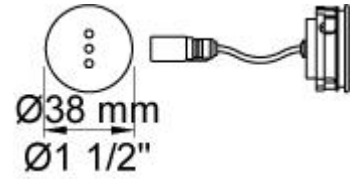

001
60 mm Rosette rund, Innendurchmesser 30 mm, für alle Standarmaturen, wenn Lochbohrung zu groß.

020
Fester Auslauf, 225 mm Ausladung.

4300
Unterputzventil für senkrechte Montage, für berührungslose Bedienung ohne Temperatureinstellung, mit fester Auslaufmuffe, inkl. Steuereinheit für Batteriebetrieb. Steuerbox VR2617 wird mitgeliefert.

VR2617
Steuerbox für Ventile.

VR510
Sensor der Serien 4300, 4800 und 4900. Anschlusskabel VR509 bitte separat bestellen.

VR512
Rosette rund, Innendurchmesser 38 mm, $\text{Ø}60 \text{ mm}$ für 4300, 4800 und 4900.