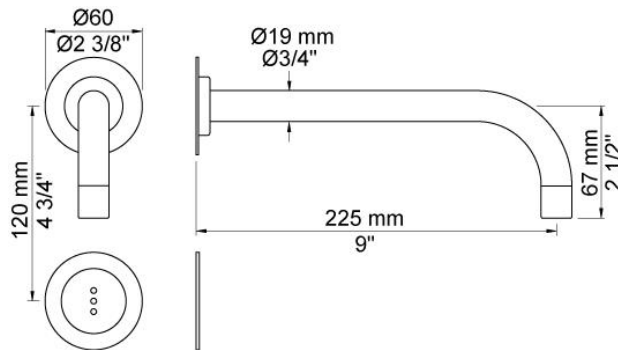

4321

Waschtisch-Wandauslaufventil für berührungslose Bedienung, ohne Temperatureinstellung, für kaltes oder vorgemischtes Wasser, Sensor wandbündig und vertikal zum Auslauf ausgerichtet, Sensormodul mit voreinstellbarem Erfassungsbereich und Nachlaufzeit, mit integrierter Hygienespülung, inkl. Steuereinheit für Batteriebetrieb, Wandmodell für UP-Montage, Sensor vertikal zum Auslauf ausgerichtet, bestehend aus: 4321UP = UP-Körper 4300, Anschlusskabel VR509. Steuerbox VR2617 wird mitgeliefert. 4321AP = Festem Auslauf 020, Ausladung 225 mm, Sensor wandbündig VR510, Rosette 001, Rosette VR512.

Barrierefrei.

Durchfluss

	Bar:	1,0	2,0	3,0	4,0	5,0
4321	(l/min)	2,9	4,1	5,0	5,0	5,0
4321¹⁾	(l/min)	2,6	3,7	4,5	4,5	4,5
Areator VR16WS	(l/min)	1,1	1,6	1,9	1,9	1,9
Areator VR161J	(l/min)	2,3	3,3	4,0	4,0	4,0

¹⁾ USA standard

Lieferbar In Oberflächen

Farbe 02, Hellgrau	Farbe 21, Karminrot
Farbe 04, Blau	Farbe 25, Pink
Farbe 05, Orange	Farbe 27, Schwarz matt
Farbe 06, Hellgrün	Farbe 28, Weiß matt
Farbe 08, Gelb	Farbe 40, Edelstahl gebürstet
Farbe 09, Dunkelgrau	Farbe 60, Schwarz
Farbe 12, Braun	Farbe 61, Schwarz gebürstet
Farbe 14, Hellrot	Farbe 62, Schwarz dunkel
Farbe 15, Dunkelblau	Farbe 63, Kupfer
Farbe 16, Chrom	Farbe 64, Kupfer gebürstet
Farbe 17, Schwarz glänzend	Farbe 65, Gold
Farbe 18, Weiß	Farbe 68, Silber
Farbe 19, Messing Natur	Farbe 70, Gold gebürstet
Farbe 20, Chrom matt