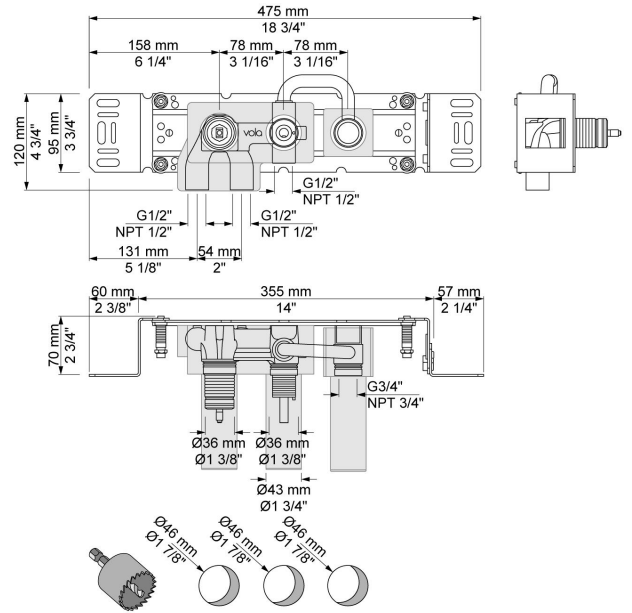

--

Datum:
Kunde:
Projekt:

**400TV**

Eingriffmischer mit Umschalter, für Wannenfüllung und Handbrause, mit einer fest montiert Auslaufmuffe. Anschluss 1/2" geeignet für Anschluss an Kupfer-, Stahl-, Eisen- oder Kunststoffrohr.

**Durchfluss**

	<b>Bar:</b>	<b>1,0</b>	<b>2,0</b>	<b>3,0</b>	<b>4,0</b>	<b>5,0</b>
400TV	(l/min)	8,7	12,2	15,0	17,3	19,4

**Lieferbar In Oberflächen**