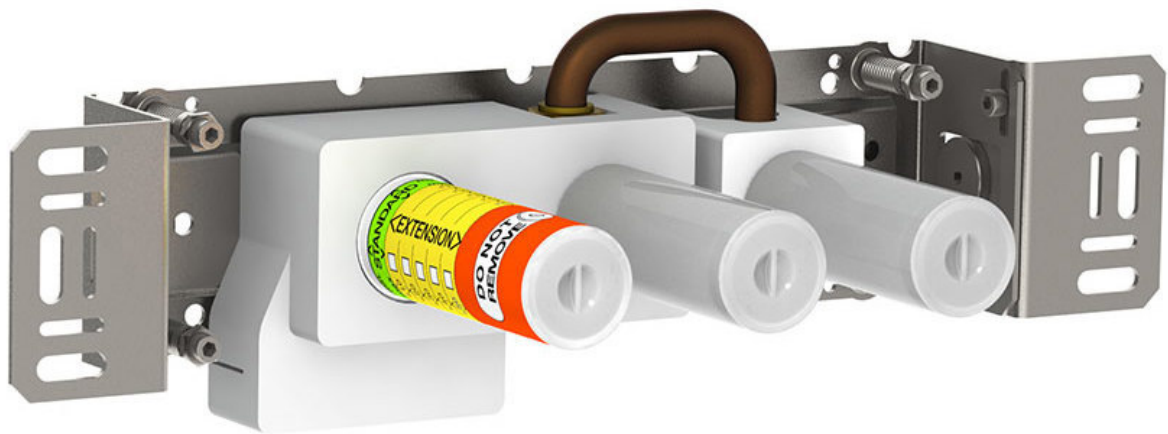

--

Datum:
Kunde:
Projekt:

**400TV**

Eingriffmischer mit Umschalter, für Wannenfüllung und Handbrause, mit einer fest montiert Auslaufmuffe. Anschluss 1/2" geeignet für Anschluss an Kupfer-, Stahl-, Eisen- oder Kunststoffrohr.

**Durchfluss**

	<b>Bar:</b>	<b>1,0</b>	<b>2,0</b>	<b>3,0</b>	<b>4,0</b>	<b>5,0</b>
400TV	(l/min)	8,7	12,2	15,0	17,3	19,4

**Lieferbar In Oberflächen**