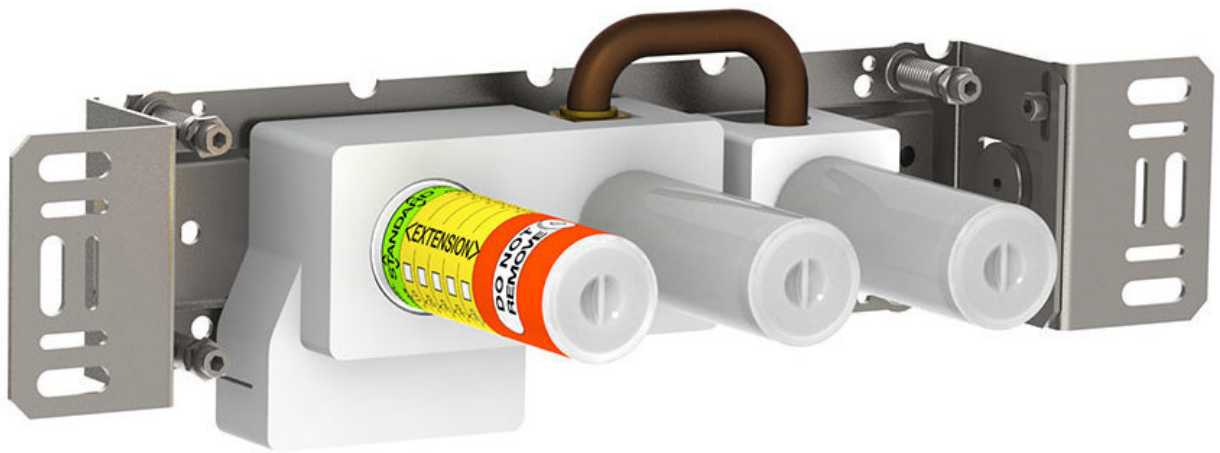

--

Datum:
Kunde:
Projekt:

2400TV

Eingriffmischer mit Umschalter, für Wannenfüllung und Handbrause, mit einer fest montierten Auslaufmuffe, Anschluss 1/2" Innengewinde, geeignet für Anschluss an Kupfer-, Stahl-, Eisen- oder Kunststoffrohr

Durchfluss

	Bar:	1,0	2,0	3,0	4,0	5,0
2400TV	(l/min)	12,7	18,0	22,0	25,4	28,4

Lieferbar in Oberflächen