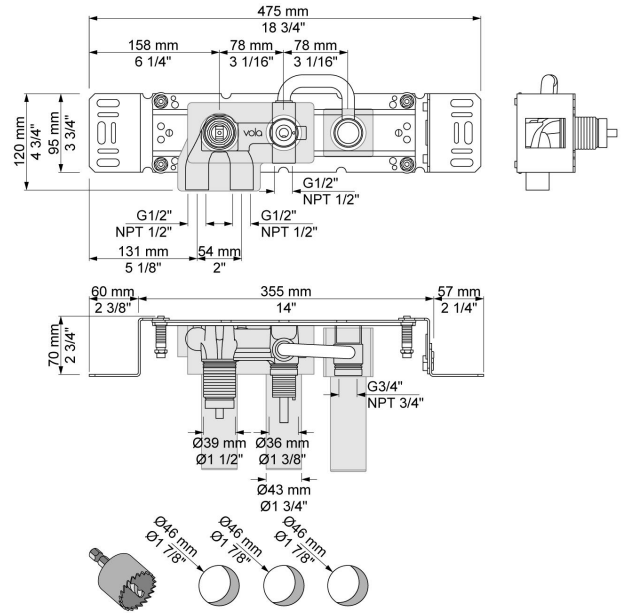

--

Datum:
Kunde:
Projekt:

2400TV

Eingriffmischer mit Umschalter, für Wannenfüllung und Handbrause, mit einer fest montierten Auslaufmuffe, Anschluss 1/2" Innengewinde, geeignet für Anschluss an Kupfer-, Stahl-, Eisen- oder Kunststoffrohr

Durchfluss

	Bar:	1,0	2,0	3,0	4,0	5,0
2400TV	(l/min)	12,7	18,0	22,0	25,4	28,4

Lieferbar in Oberflächen