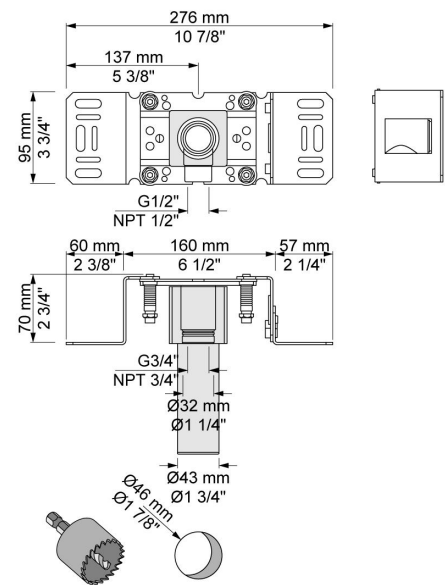

| |
|--|
| |
|--|

| |
|----------|
| Datum: |
| Kunde: |
| Projekt: |

200M

Auslaufmuffe für alle VOLA Wandausläufe, Anschluss 1/2" Innengewinde.
Abgang 3/4" Innengewinde.

Lieferbar in Oberflächen