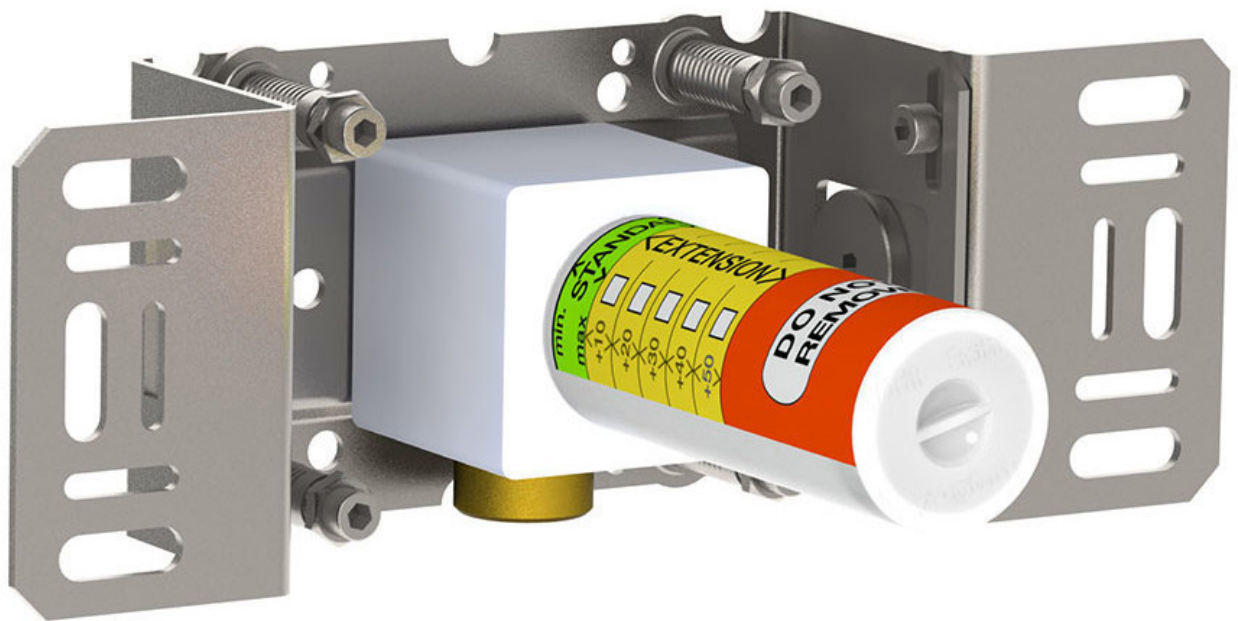

| |
|--|
| |
|--|

| |
|----------|
| Datum: |
| Kunde: |
| Projekt: |

200M

Auslaufmuffe für alle VOLA Wandausläufe, Anschluss 1/2" Innengewinde.
Abgang 3/4" Innengewinde.

Lieferbar in Oberflächen