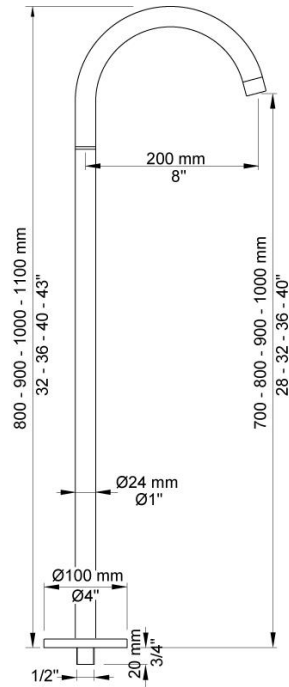

--

Datum:
Kunde:
Projekt:

PSB Singapore

**090FM**

Schwenkauslauf für Bodenmontage, für freistehende Wannen,  
 Rohrdurchmesser 24 mm, Rosette Ø100 mm, Anschluss 1/2"  
 Außengewinde, Auslauf 800 mm vom Boden (Standard).

**Durchfluss**

	Bar:	1,0	2,0	3,0	4,0	5,0
090FM <sup>1)</sup>	(l/min)	17,3	24,5	30,0	30,0	30,0

<sup>1)</sup> 5200 thermostatic mixer

**Lieferbar in Oberflächen**

Farbe 02, Hellgrau	Farbe 21, Karminrot
Farbe 04, Blau	Farbe 25, Pink
Farbe 05, Orange	Farbe 27, Schwarz matt
Farbe 06, Hellgrün	Farbe 28, Weiß matt
Farbe 08, Gelb	Farbe 40, Edelstahl gebürstet
Farbe 09, Dunkelgrau	Farbe 60, Schwarz
Farbe 12, Braun	Farbe 61, Schwarz gebürstet
Farbe 14, Hellrot	Farbe 62, Schwarz dunkel
Farbe 15, Dunkelblau	Farbe 63, Kupfer
Farbe 16, Chrom	Farbe 64, Kupfer gebürstet
Farbe 17, Schwarz glänzend	Farbe 65, Gold
Farbe 18, Weiß	Farbe 68, Silber
Farbe 19, Messing Natur	Farbe 70, Gold gebürstet
Farbe 20, Chrom matt	