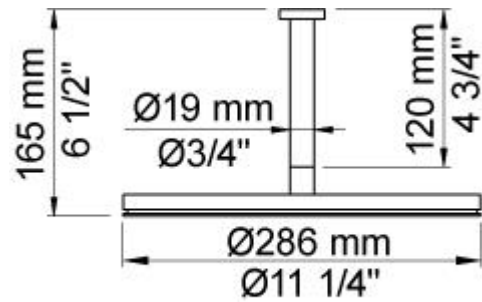

--

Datum:
Kunde:
Projekt:

060A

Runde Kopfbrause für Deckenmontage, einschl. 60 mm Abdeckrosette 001, Anschluss $\frac{3}{4}$ ", Abstand Decke bis Unterkante Kopfbrause 165 mm, max. Durchflussmenge bei 3 bar 22 l/min.

Durchfluss

	Bar:	1,0	2,0	3,0	4,0	5,0
060A	(l/min)	12,7	18,0	22,0	25,4	28,4

**Lieferbar in Oberflächen**

Farbe 02, Hellgrau	Farbe 21, Karminrot
Farbe 04, Blau	Farbe 25, Pink
Farbe 05, Orange	Farbe 27, Schwarz matt
Farbe 06, Hellgrün	Farbe 28, Weiß matt
Farbe 08, Gelb	Farbe 40, Edelstahl gebürstet
Farbe 09, Dunkelgrau	Farbe 60, Schwarz
Farbe 12, Braun	Farbe 61, Schwarz gebürstet
Farbe 14, Hellrot	Farbe 62, Schwarz dunkel
Farbe 15, Dunkelblau	Farbe 63, Kupfer
Farbe 16, Chrom	Farbe 64, Kupfer gebürstet
Farbe 17, Schwarz glänzend	Farbe 65, Gold
Farbe 18, Weiß	Farbe 68, Silber
Farbe 19, Messing Natur	Farbe 70, Gold gebürstet
Farbe 20, Chrom matt	