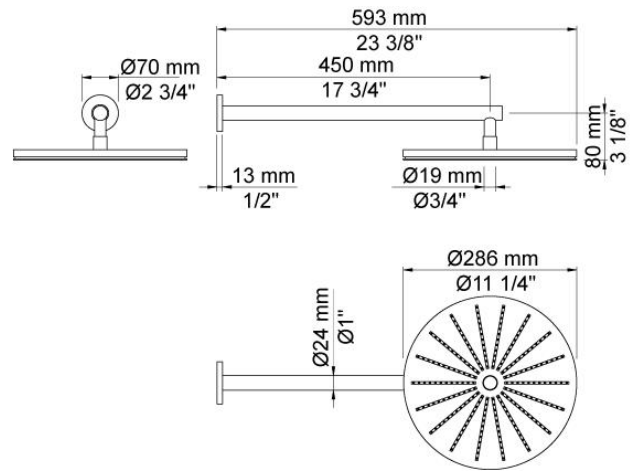

--

Datum:
Kunde:
Projekt:

060

Runde Kopfbrause für Wandmontage, Anschluss ¾", Gesamtausladung 593 mm. inkl. Schubrosette. Max. Durchflussmenge bei 3 bar 22 l/min

Durchfluss

	Bar:	1,0	2,0	3,0	4,0	5,0
060	(l/min)	12,7	18,0	22,0	25,4	28,4