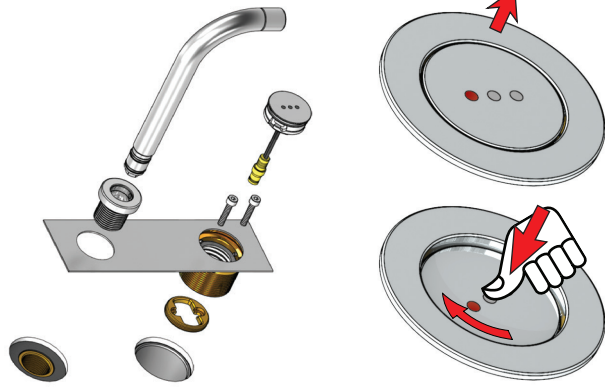

www.vola.com

vola

mnt_NR41_40998512_V1

©VOLA A/S 5 705230 296593

VR512
4002L

4002V
4003

4002L/V:
4003:

A: 10 - 20 mm = M5x25
A: 20 - 29 mm = M5x35

VR513A:	
Standard	3 - 15 mm
Fliesen:	15 - 25 mm
Fliser:	25 - 35 mm
Tegels:	35 - 45 mm
Carreaux:	45 - 55 mm
	55 - 65 mm