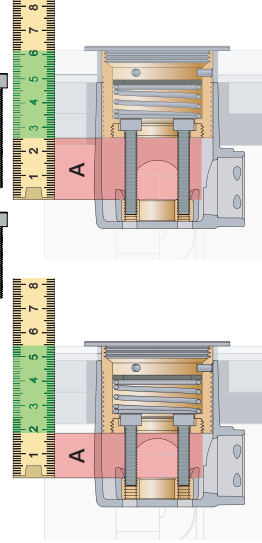

NR.41:

1

VR512:
 4002/L/V:
 4003:

2

NR 41

NR 41 - 1

		A
VR3279	16 mm	31 - 36 mm
VR3279B	12 mm	27 - 32 mm
VR3279C	8 mm	23 - 28 mm

NR 41 - 2

www.vola.com

vola

mnt_NR41_40998512_V1

©VOLA A/S 5 705230 296593

VR512
4002L

4002V
4003

4002L/V:
4003:

A: 10 - 20 mm = M5x25
A: 20 - 29 mm = M5x35

VR513A:	
Standard	3 - 15 mm
Fliesen:	15 - 25 mm
Fliser:	25 - 35 mm
Tegels:	35 - 45 mm
Carreaux:	45 - 55 mm
	55 - 65 mm