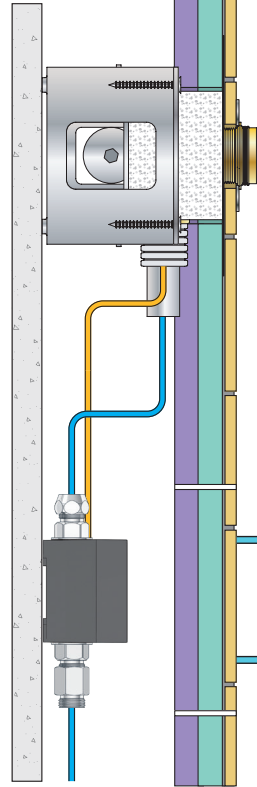

Installationseksempler
Installationsexemplar

Fig. 2