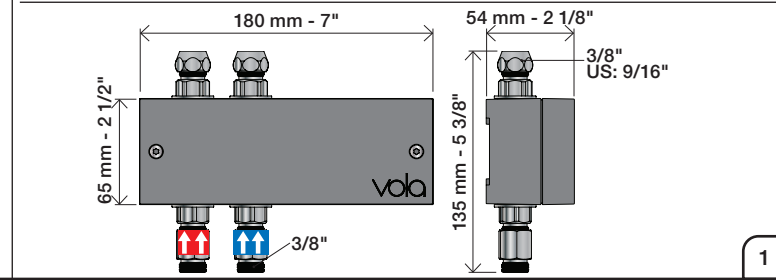

F DC Power supply DC Stromversorgung DC Nättaggregat DC strømforsyning DC Nättaggregat DC voeding Alimentation électrique

VR2622: ROW & GB 110 - 230V~/50-60Hz
VR2626: EU 9V~/300 mA
VR2623, IPX5: 100 - 240V~/50-60Hz/130mA
9V~/660 mA

VR2622/VR2626: 2 m
VR2623, IP64: 1 m 2 m

VR2622-VR2623-VR2626
VR2624-VR2636:
To be ordered separately
Separat bestellen
Bestilles særskilt
Beställas separat
Apart te bestellen
À commander séparément

Battery operation Batteriebetrieb Batteridrift Batterij bedrijf Fonctionnement sur batterie

2 x 1.5V AA - FR6 - FR6

Batteries **MUST** be removed if operated by Power supply.
Batterien **MÜSSEN** bei Stromversorgung entfernt werden.
Batterierne **SKAL** fjernes ved brug af strømforsyning.
Batterier **SKAL** tas bort om der används nättaggregat.
Batterijen **MOETEN** worden verwijderd als ze op netvoeding werken.
Les piles **DOIVENT** être impérativement retirées si on utilise l'alimentation électrique.