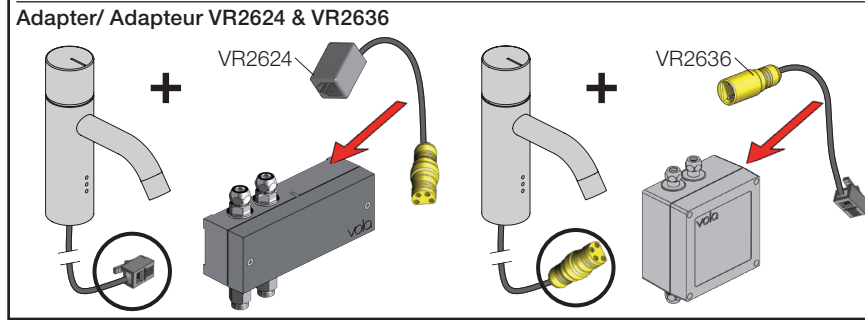

VOLA Electronic

Elektronikboks
Valve box
Ventil Kasten
Ventilbox
Ventiel doos
Boite étanche avec vanne

EU EMC directive
2004/108/EU
IPX4

VR2618

VR2617

Settings: Einstellung:	Setting: Justering:	Afstelling: Réglage:			
	Sec.	1	2	3	4
DEFAULT SETTING:		ON	ON	ON	ON
ON	0	ON	ON	ON	ON = 20 sec. - hygienic rinse every 24h. - hygienische spülung jede 24 stunde. - hygiejneski 24t efter sidste brug. - hygienisk skölja varje 24 timmar. - hygiënisch spoelen iedere 24 uur. - Rinçage hygiénique chaque 24h.
OFF	3	ON	OFF	ON	
	5	ON	OFF	OFF	
	8	OFF	ON	ON	
	10	OFF	ON	OFF	
	15	OFF	OFF	ON	
	20	OFF	OFF	OFF	
SPECIAL: Long spout Lange Auslauf Langt udløb Långt utlopp Lange uitloop Long bec	*0	ON	ON	OFF	

Installation requirements:
Installationsanforderungen:

Sunlight or light from halogen lamps can shorten the signal range.
Sonnenlicht oder Licht von Halogenlampen können das Signal verkürzen.
Skarpt sollys eller halogenlys, kan forkorte rækkevidden.
Starkt sollyls eller halogenbelysning kan förkorta signalen/känsligheten.
Directe lichtinval van de zon of van halogeen lampen kan het signaal verkorten.
La lumière du soleil ou des lampes à halogène peut perturber le fonctionnement du détecteur.

Installatie Vereisten:
Exigences d'installation:

Adjustment of sensor range.
Einstellen von Reichweite des Sensors.
Justering af sensorafstand.
Justering av sensoravstånd.
Instellen van de sensor-afstand.
Réglage sensibilité de capteur.
Standard: ca. 15 cm.