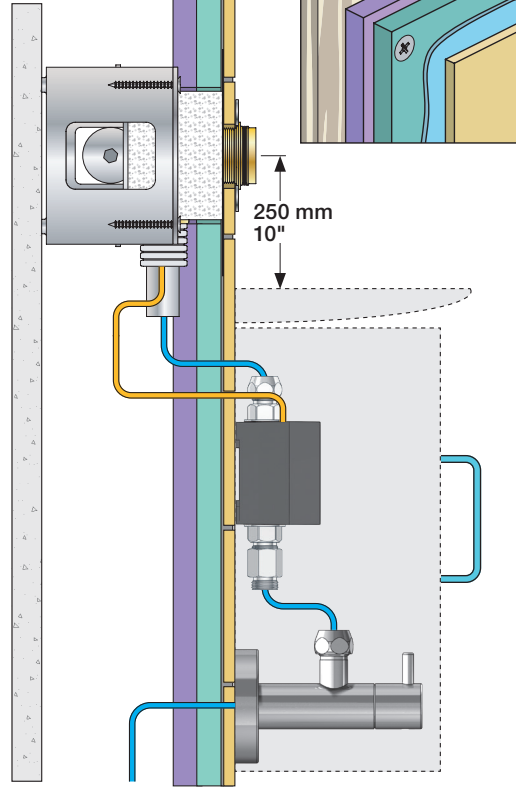

Installation examples
Installationsbeispiele

Fig. 1

Installationseksempler
Installationsexemplar

Fig. 2

Installatie voorbeelden
l'installation des exemples

Fig. 3

Fig. 4 Ceiling mounted
Deckenmontage
Loftmonteret

Takmonterad
Plafondmontage
Monté au plafond

Fig. 5

Wiring diagram
Schaltplan

Ledningsdiagram
kopplingschema

Aansluitschema
Schéma de câblage

VR2650: 2xVR41, VR2652, VR2629
 VR2651: 2xVR41, VR2652, VR2629 (USA)
 VR2654: 4xVR2647, VR2648, 2xVR2650, 2xVR266A