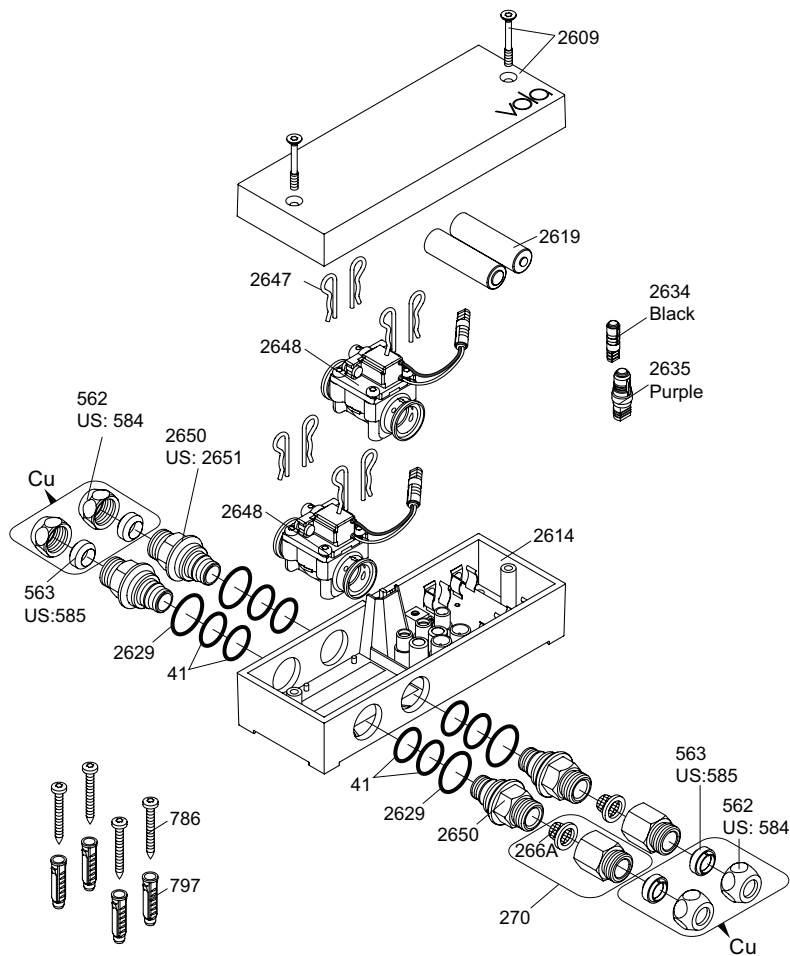

Takmonterad
Plafondmontage
Monté au plafond

Fig. 5

Wiring diagram
Schaltplan

Ledningsdiagram
kopplingschema

Aansluitschema
Schéma de câblage

VR2650: 2xVR41, VR2652, VR2629
 VR2651: 2xVR41, VR2652, VR2629 (USA)
 VR2654: 4xVR2647, VR2648, 2xVR2650, 2xVR266A

2625

Power supply
 Netzteil
 Strømforsyning
 Strömförsörjning

Stroomvoorziening
 Alimentation
 Convertidor adaptador

2622: ROW&GB
 2626: EU

	EU	GB	US	AUS
Type:	C	G	A	I

2623: IPX5

Extension
 2639 - 5 m
 2645 - 10 m