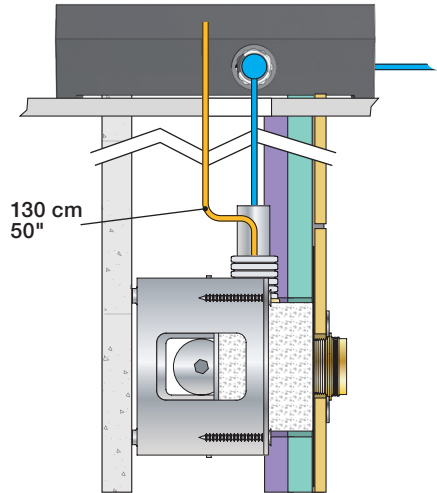

Installation examples
Installationsbeispiele

Fig. 1

Installationseksempler
Installationsexemplar

Fig. 2

Installatie voorbeelden
l'installation des exemples

Fig. 3

Fig. 4 Ceiling mounted
Deckenmontage
Loftmonteret

Takmonterad
Plafondmontage
Monté au plafond

Fig. 5

Wiring diagram
Schaltplan

Ledningsdiagram
kopplingschema

Aansluitschema
Schéma de câblage

VR2650: 2xVR41, VR2652, VR2629
 VR2651: 2xVR41, VR2652, VR2629 (USA)
 VR2654: 4xVR2647, VR2648, 2xVR2650, 2xVR266A