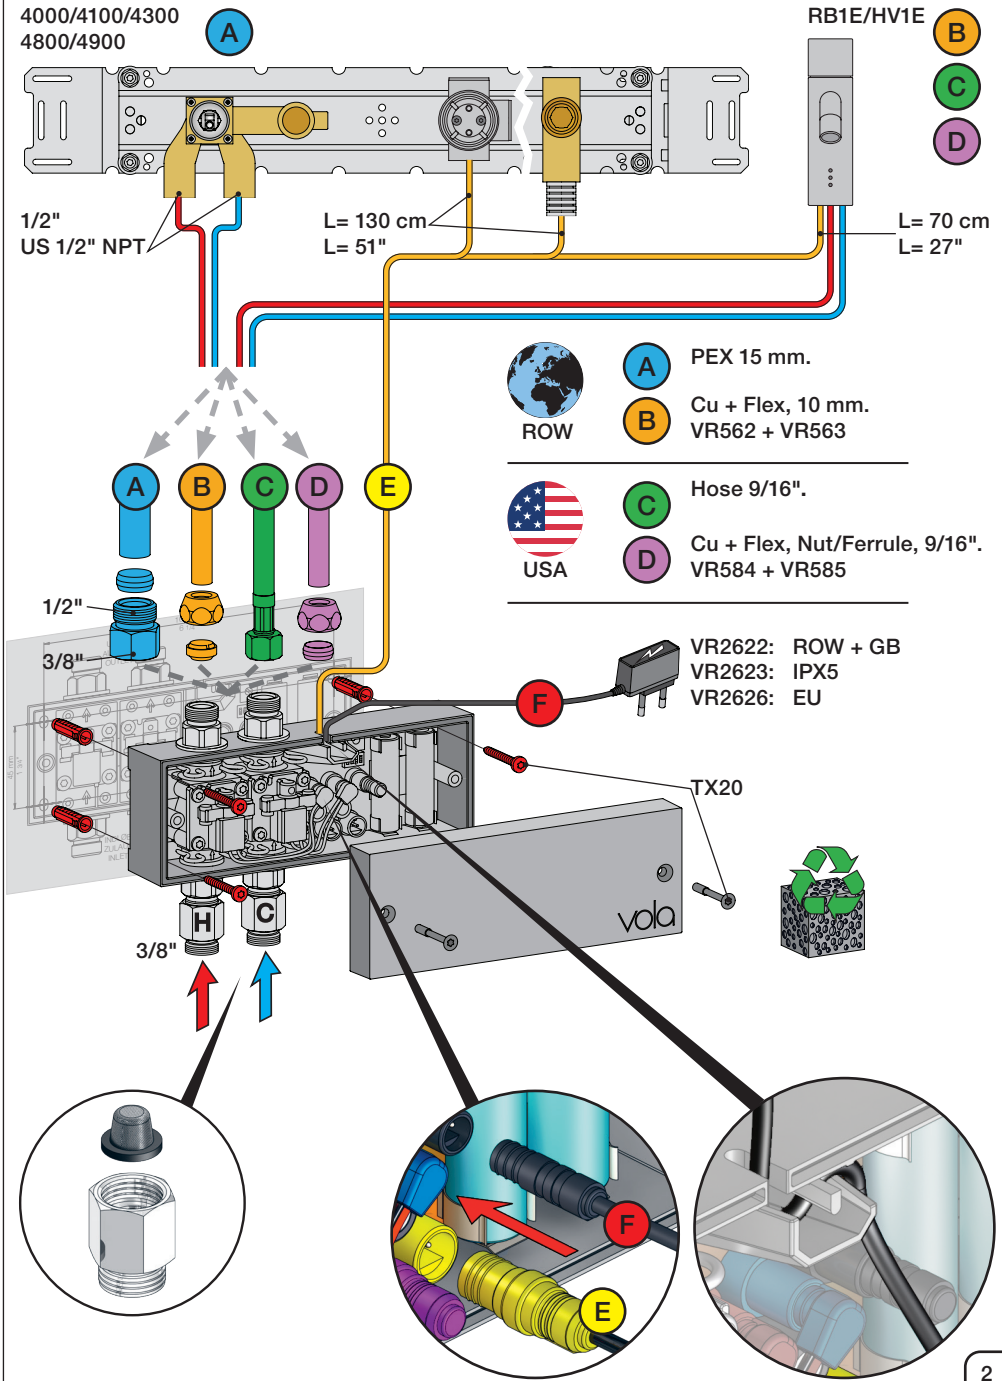

Installation examples
Installationsbeispiele

Fig. 1

Installationseksempler
Installationsexemplar

Fig. 2

Installatie voorbeelden
l'installation des exemples

Fig. 3

Fig. 4 Ceiling mounted
Deckenmontage
Loftmonteret

Takmonterad
Plafondmontage
Monté au plafond

Fig. 5

Wiring diagram
Schaltplan

Ledningsdiagram
kopplingschema

Aansluitschema
Schéma de câblage

VR2650: 2xVR41, VR2652, VR2629
 VR2651: 2xVR41, VR2652, VR2629 (USA)
 VR2654: 4xVR2647, VR2648, 2xVR2650, 2xVR266A

Additional parts
Zusätzliche Teile
Supplerede dele
Ytterligere delar

Extra onderdelen
Pièces supplémentaires
Las piezas adicionales

Remote control
 Fernbedienung
 Fjernbetjening
 Fjärrkontroll

Afstandsbediening
 Contrôle à distance
 Telemando

2625

Power supply
 Netzteil
 Strømforsyning
 Strömförsörjning

Stroomvoorziening
 Alimentation
 Convertidor adaptador

2622: ROW&GB
 2626: EU

	EU	GB	US	AUS
Type:	C	G	A	I

2623: IPX5

Extension
 2639 - 5 m
 2645 - 10 m