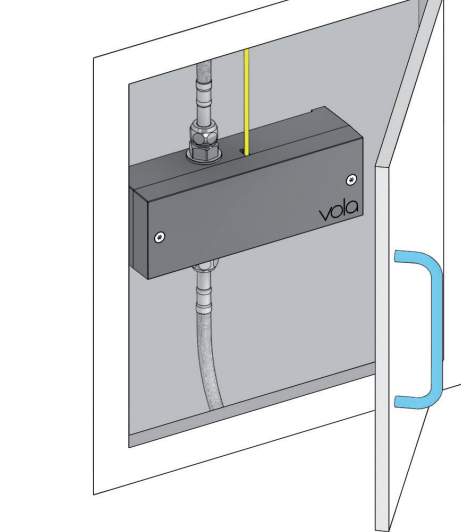

Installation examples
Installationsbeispiele

Fig. 1

Installationseksempler
Installationsexemplar

Fig. 2

Installatie voorbeelden
l'installation des exemples

Fig. 3

Fig. 4 Ceiling mounted
Deckenmontage
Loftmonteret

Takmonterad
Plafondmontage
Monté au plafond

Fig. 5

Wiring diagram
Schaltplan

Ledningsdiagram
kopplingschema

Aansluitschema
Schéma de câblage

VR2650: 2xVR41, VR2652, VR2629
 VR2651: 2xVR41, VR2652, VR2629 (USA)
 VR2654: 4xVR2647, VR2648, 2xVR2650, 2xVR266A