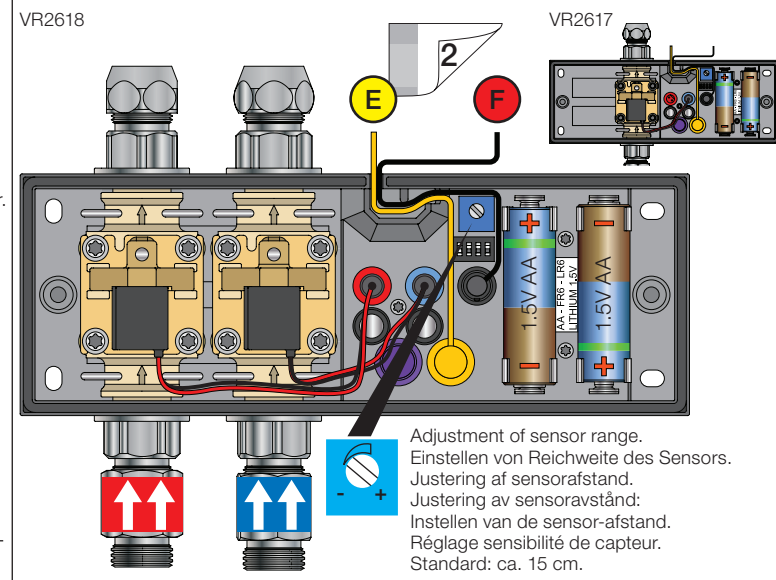

F DC Power supply DC Stromversorgung DC Nättaggregat DC strømforsyning DC Nättaggregat DC voeding Alimentation électrique

VR2622: ROW & GB 110 - 230V~/50-60Hz
VR2626: EU 9V~/300 mA
VR2623, IPX5: 100 - 240V~/50-60Hz/130mA
9V~/660 mA

VR2622/VR2626: 2 m
VR2623, IP64: 1 m 2 m

VR2622-VR2623-VR2626
VR2624-VR2636:
To be ordered separately
Separat bestellen
Bestilles særskilt
Beställas separat
Apart te bestellen
À commander séparément

Battery operation Batteriebetrieb Batteridrift Batterij bedrijf Fonctionnement sur batterie

2 x 1.5V AA - FR6 - FR6

Batteries **MUST** be removed if operated by Power supply.
Batterien **MÜSSEN** bei Stromversorgung entfernt werden.
Batterierne **SKAL** fjernes ved brug af strømforsyning.
Batterier **SKAL** tas bort om der används nättaggregat.
Batterijen **MOETEN** worden verwijderd als ze op netvoeding werken.
Les piles **DOIVENT** être impérativement retirées si on utilise l'alimentation électrique.