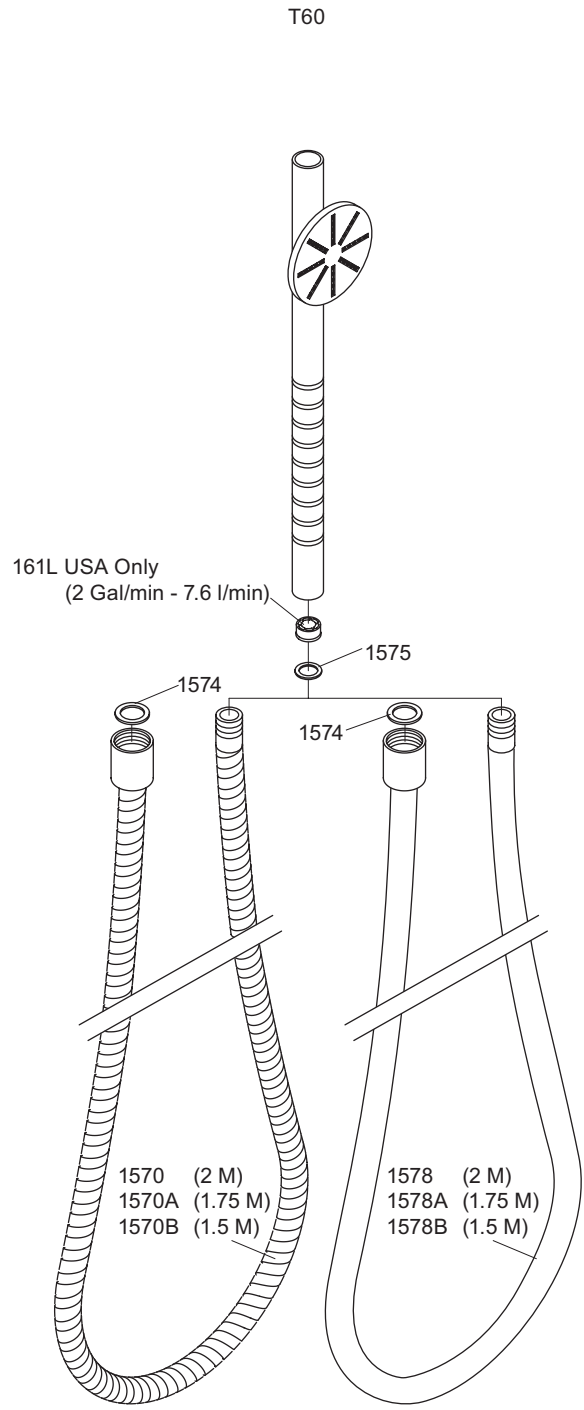

Fitting instruction  
 Montageanleitung  
 Monteringsvejledning  
 Monteringsvægledning  
 Montage hanleiding  
 Manuel de montage

Data	Bar:	1	2	3	4	5
T60	(l/min) (Gal/min)	6.9 1.8	9.8 2.6	12 3.2	14 3.7	15 4.1
Max. 65°C. 150°F						

USA: Max. flow rate:  
 1.6 Gal/min  
 6.0 l/min.

Service - VR556

Bathtub  
Badewanne

Badekar  
Badkar

Badkuip  
Baignoire

vola  
Lunavej 2  
DK-8700 Horsens  
Tlf : + 45 7023 5500  
sales@vola.com  
www.vola.com

# VOLA T65

T65-T60

Date	Mar. 15
Rev.	0
Sheet	SB 42.65