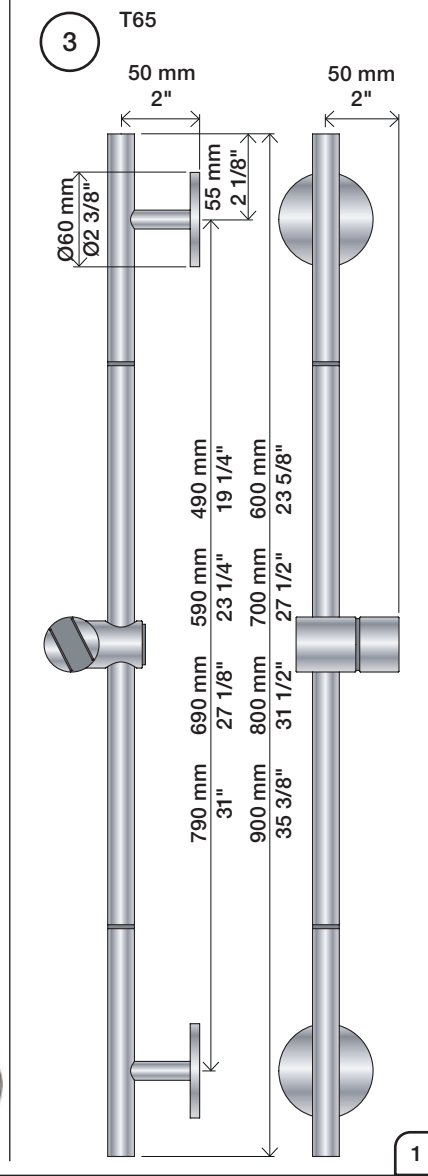

Fitting instruction  
 Montageanleitung  
 Monteringsvejledning  
 Monteringsvægledning  
 Montage hanleiding  
 Manuel de montage

Data	Bar:	1	2	3	4	5
T60	(l/min) (Gal/min)	6.9 1.8	9.8 2.6	12 3.2	14 3.7	15 4.1
Max. 65°C. 150°F						

USA: Max. flow rate:  
 1.6 Gal/min  
 6.0 l/min.

Service - VR556

Bathtub  
Badewanne

Badekar  
Badkar

Badkuip  
Baignoire

vola  
Lunavej 2  
DK-8700 Horsens  
Tlf : + 45 7023 5500  
sales@vola.com  
www.vola.com

# VOLA T65

T65-T60

Date	Mar. 15
Rev.	0
Sheet	SB 42.65