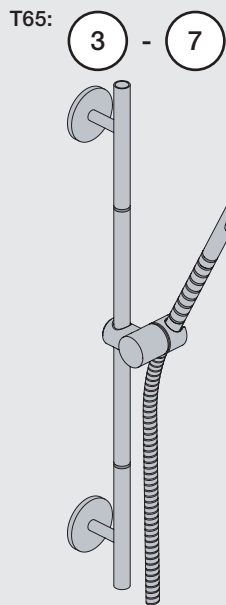

Fitting instruction  
 Montageanleitung  
 Monteringsvejledning  
 Monteringsvægledning  
 Montage hanleiding  
 Manuel de montage

Data	Bar:	1	2	3	4	5
T60	(l/min) (Gal/min)	6.9 1.8	9.8 2.6	12 3.2	14 3.7	15 4.1
Max. 65°C. 150°F						

USA: Max. flow rate:  
 1.6 Gal/min  
 6.0 l/min.

Service - VR556

Bathtub  
Badewanne

Badekar  
Badkar

Badkuip  
Baignoire

vola  
Lunavej 2  
DK-8700 Horsens  
Tlf : + 45 7023 5500  
sales@vola.com  
www.vola.com

# VOLA T65

T65-T60

Date	Mar. 15
Rev.	0
Sheet	SB 42.65