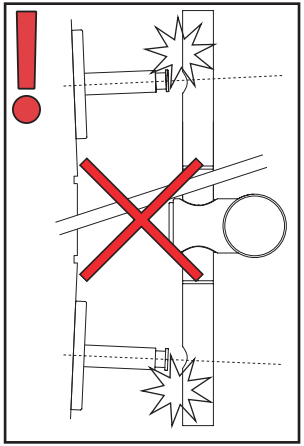

USA: Max. flow rate:  
 1.6 Gal/min  
 6.0 l/min.

Service - VR556

Bathtub  
Badewanne

Badekar  
Badkar

Badkuip  
Baignoire

vola  
Lunavej 2  
DK-8700 Horsens  
Tlf : + 45 7023 5500  
sales@vola.com  
www.vola.com