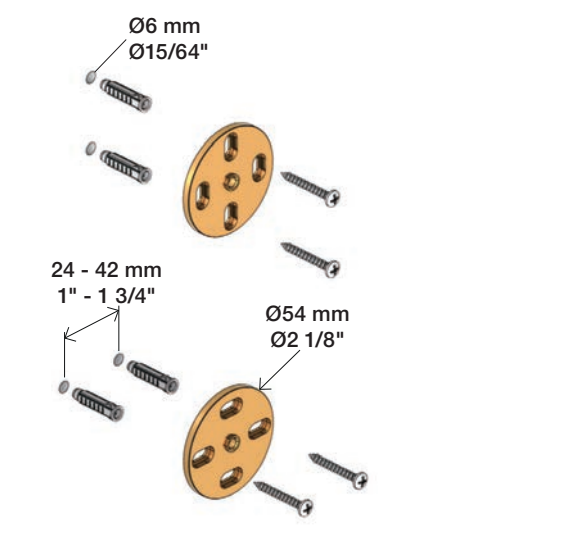

USA: Max. flow rate:  
 1.6 Gal/min  
 6.0 l/min.

Service - VR556

Bathtub  
Badewanne

Badekar  
Badkar

Badkuip  
Baignoire

vola  
Lunavej 2  
DK-8700 Horsens  
Tlf : + 45 7023 5500  
sales@vola.com  
www.vola.com