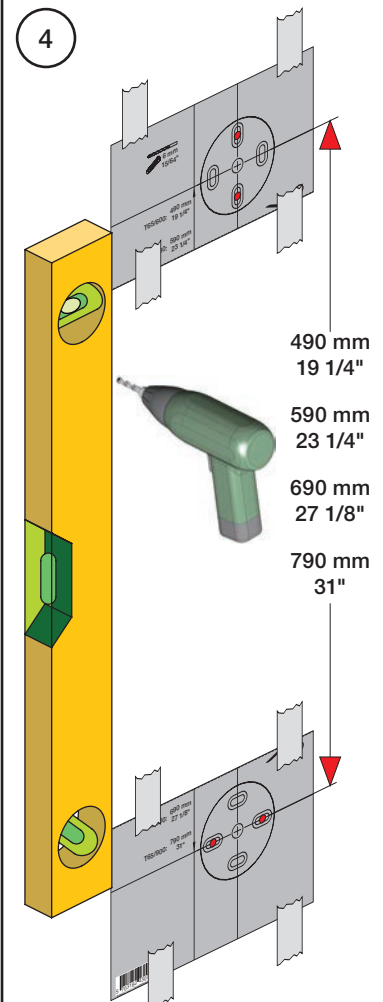

Fitting instruction  
 Montageanleitung  
 Monteringsvejledning  
 Monteringsvægledning  
 Montage hanleiding  
 Manuel de montage

Data	Bar:	1	2	3	4	5
T60	(l/min) (Gal/min)	6.9 1.8	9.8 2.6	12 3.2	14 3.7	15 4.1
Max. 65°C. 150°F						

USA: Max. flow rate:  
 1.6 Gal/min  
 6.0 l/min.

Service - VR556

Bathtub  
Badewanne

Badekar  
Badkar

Badkuip  
Baignoire

vola  
Lunavej 2  
DK-8700 Horsens  
Tlf : + 45 7023 5500  
sales@vola.com  
www.vola.com