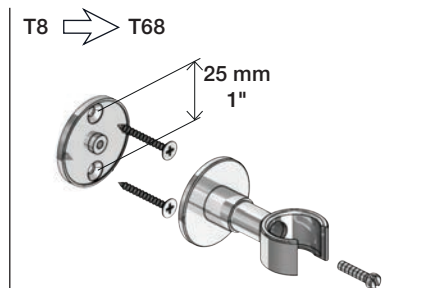

Fitting instruction  
 Montageanleitung  
 Monteringsvejledning  
 Monteringsvægledning  
 Montage hanleiding  
 Manuel de montage

Data	Bar:	1	2	3	4	5
T60	(l/min) (Gal/min)	6.9 1.8	9.8 2.6	12 3.2	14 3.7	15 4.1
Max. 65°C. 150°F						

USA: Max. flow rate:  
 1.6 Gal/min  
 6.0 l/min.

Service - VR556

Bathtub  
Badewanne

Badekar  
Badkar

Badkuip  
Baignoire

vola  
Lunavej 2  
DK-8700 Horsens  
Tlf : + 45 7023 5500  
sales@vola.com  
www.vola.com