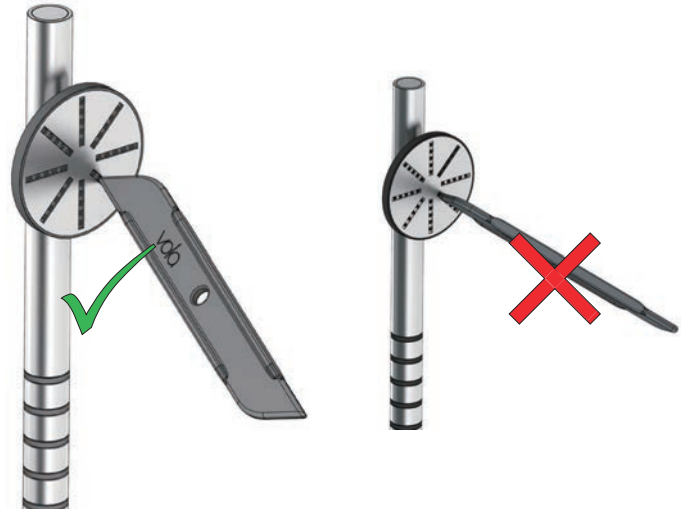

Fitting instruction  
 Montageanleitung  
 Monteringsvejledning  
 Monteringsvægledning  
 Montage hanleiding  
 Manuel de montage

Data	Bar:	1	2	3	4	5
T60	(l/min) (Gal/min)	6.9 1.8	9.8 2.6	12 3.2	14 3.7	15 4.1
Max. 65°C. 150°F						

USA: Max. flow rate:  
 1.6 Gal/min  
 6.0 l/min.

Service - VR556

Bathtub  
Badewanne

Badekar  
Badkar

Badkuip  
Baignoire

vola  
Lunavej 2  
DK-8700 Horsens  
Tlf : + 45 7023 5500  
sales@vola.com  
www.vola.com