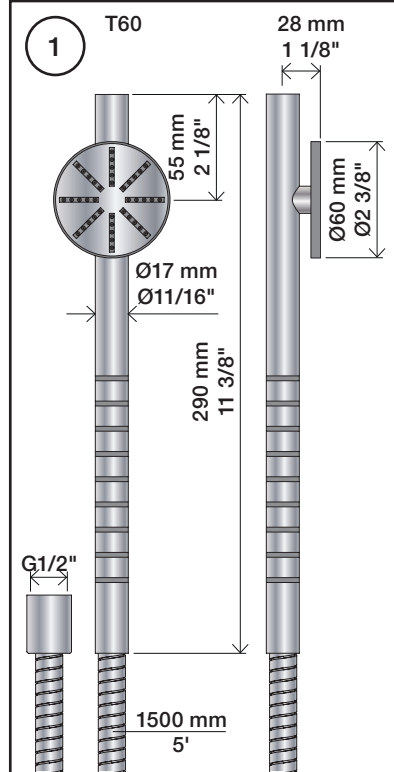

Fitting instruction  
 Montageanleitung  
 Monteringsvejledning  
 Monteringsvægledning  
 Montage hanleiding  
 Manuel de montage

Data	Bar:	1	2	3	4	5
T60	(l/min) (Gal/min)	6.9 1.8	9.8 2.6	12 3.2	14 3.7	15 4.1
Max. 65°C. 150°F						

USA: Max. flow rate:  
 1.6 Gal/min  
 6.0 l/min.

Service - VR556

Bathtub  
Badewanne

Badekar  
Badkar

Badkuip  
Baignoire

vola  
Lunavej 2  
DK-8700 Horsens  
Tlf : + 45 7023 5500  
sales@vola.com  
www.vola.com

# VOLA T65

T65-T60

Date	Mar. 15
Rev.	0
Sheet	SB 42.65