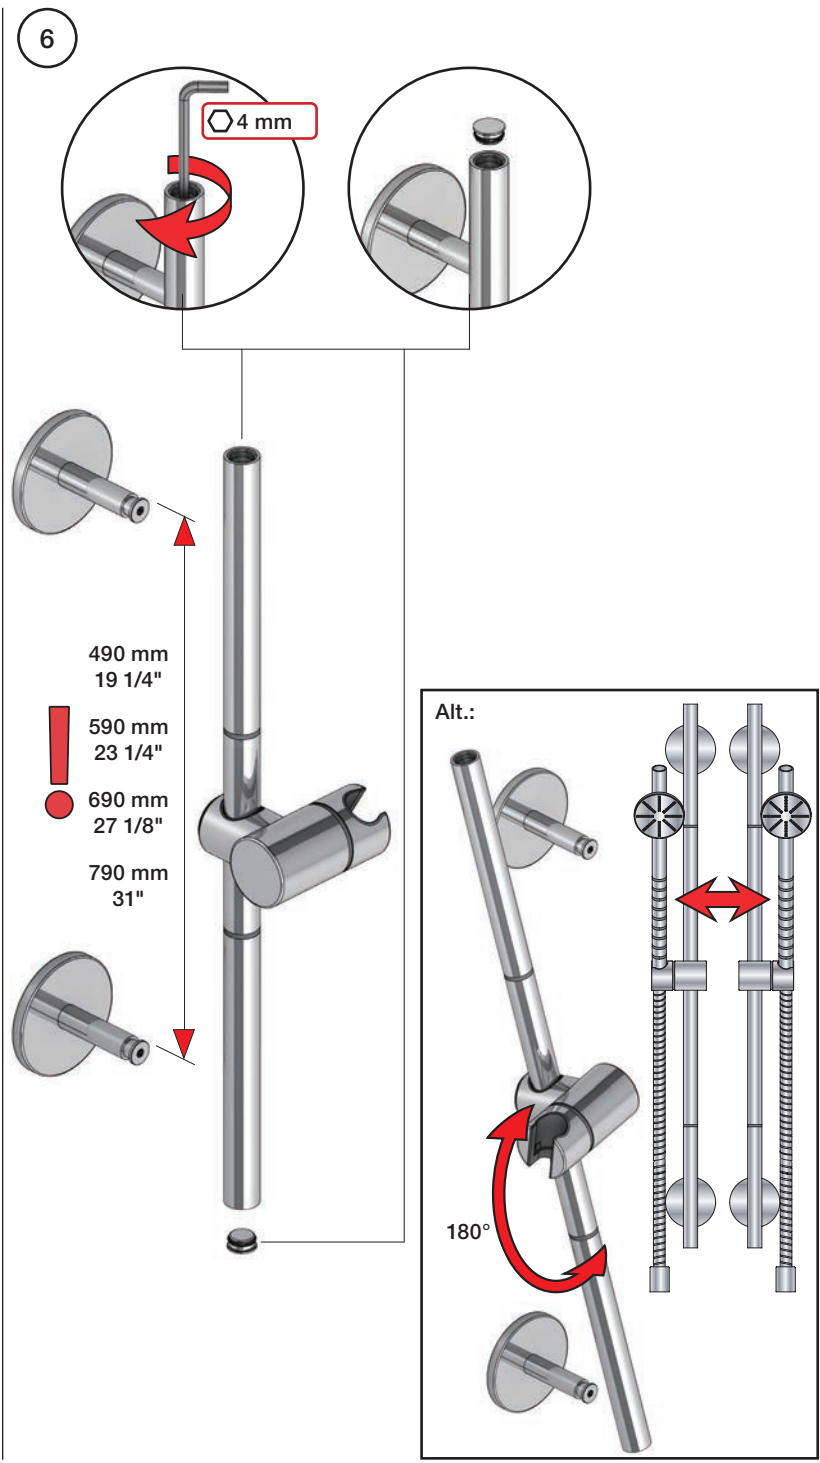

Fitting instruction  
 Montageanleitung  
 Monteringsvejledning  
 Monteringsvægledning  
 Montage hanleiding  
 Manuel de montage

Data	Bar:	1	2	3	4	5
T60	(l/min) (Gal/min)	6.9 1.8	9.8 2.6	12 3.2	14 3.7	15 4.1
Max. 65°C. 150°F						

USA: Max. flow rate:  
 1.6 Gal/min  
 6.0 l/min.

Service - VR556

Bathtub  
Badewanne

Badekar  
Badkar

Badkuip  
Baignoire

vola  
Lunavej 2  
DK-8700 Horsens  
Tlf : + 45 7023 5500  
sales@vola.com  
www.vola.com