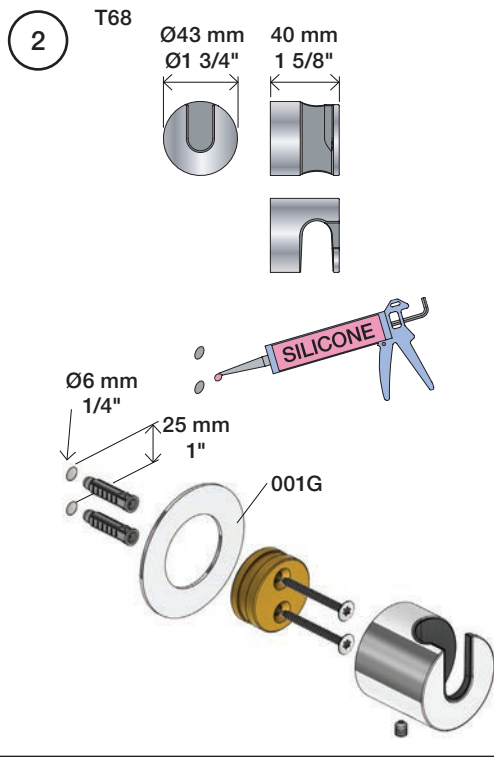

Fitting instruction  
 Montageanleitung  
 Monteringsvejledning  
 Monteringsvægledning  
 Montage hanleiding  
 Manuel de montage

Data	Bar:	1	2	3	4	5
T60	(l/min) (Gal/min)	6.9 1.8	9.8 2.6	12 3.2	14 3.7	15 4.1
Max. 65°C. 150°F						

USA: Max. flow rate:  
 1.6 Gal/min  
 6.0 l/min.

Service - VR556

Bathtub  
Badewanne

Badekar  
Badkar

Badkuip  
Baignoire

vola  
Lunavej 2  
DK-8700 Horsens  
Tlf : + 45 7023 5500  
sales@vola.com  
www.vola.com