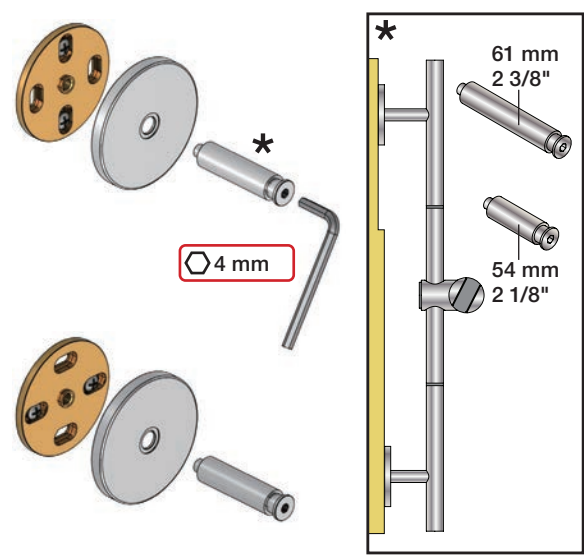

Fitting instruction  
 Montageanleitung  
 Monteringsvejledning  
 Monteringsvægledning  
 Montage hanleiding  
 Manuel de montage

Data	Bar:	1	2	3	4	5
T60	(l/min) (Gal/min)	6.9 1.8	9.8 2.6	12 3.2	14 3.7	15 4.1
Max. 65°C. 150°F						

USA: Max. flow rate:  
 1.6 Gal/min  
 6.0 l/min.

Service - VR556

Bathtub  
Badewanne

Badekar  
Badkar

Badkuip  
Baignoire

vola  
Lunavej 2  
DK-8700 Horsens  
Tlf : + 45 7023 5500  
sales@vola.com  
www.vola.com