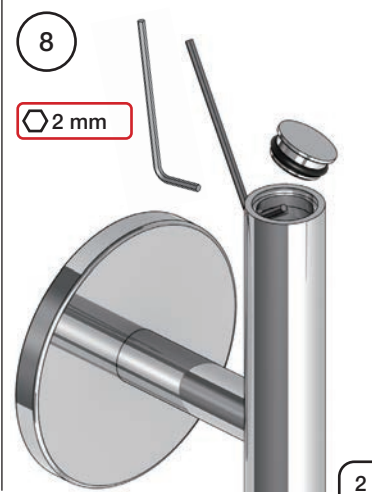

USA: Max. flow rate:  
 1.6 Gal/min  
 6.0 l/min.

Service - VR556

Bathtub  
Badewanne

Badekar  
Badkar

Badkuip  
Baignoire

vola  
Lunavej 2  
DK-8700 Horsens  
Tlf : + 45 7023 5500  
sales@vola.com  
www.vola.com