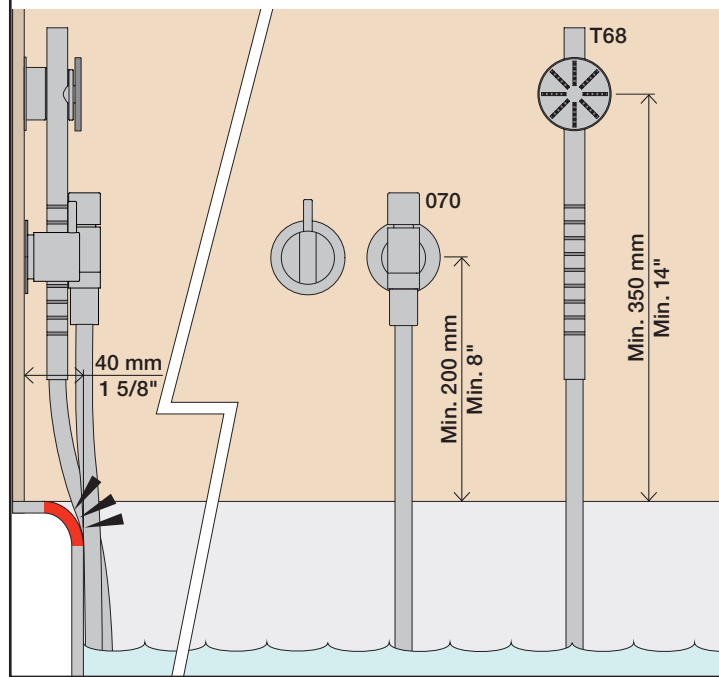

Fitting instruction  
 Montageanleitung  
 Monteringsvejledning  
 Monteringsvægledning  
 Montage hanleiding  
 Manuel de montage

Data	Bar:	1	2	3	4	5
T60	(l/min) (Gal/min)	6.9 1.8	9.8 2.6	12 3.2	14 3.7	15 4.1
Max. 65°C. 150°F						

USA: Max. flow rate:  
 1.6 Gal/min  
 6.0 l/min.

Service - VR556

Bathtub  
Badewanne

Badekar  
Badkar

Badkuip  
Baignoire

vola  
Lunavej 2  
DK-8700 Horsens  
Tlf : + 45 7023 5500  
sales@vola.com  
www.vola.com