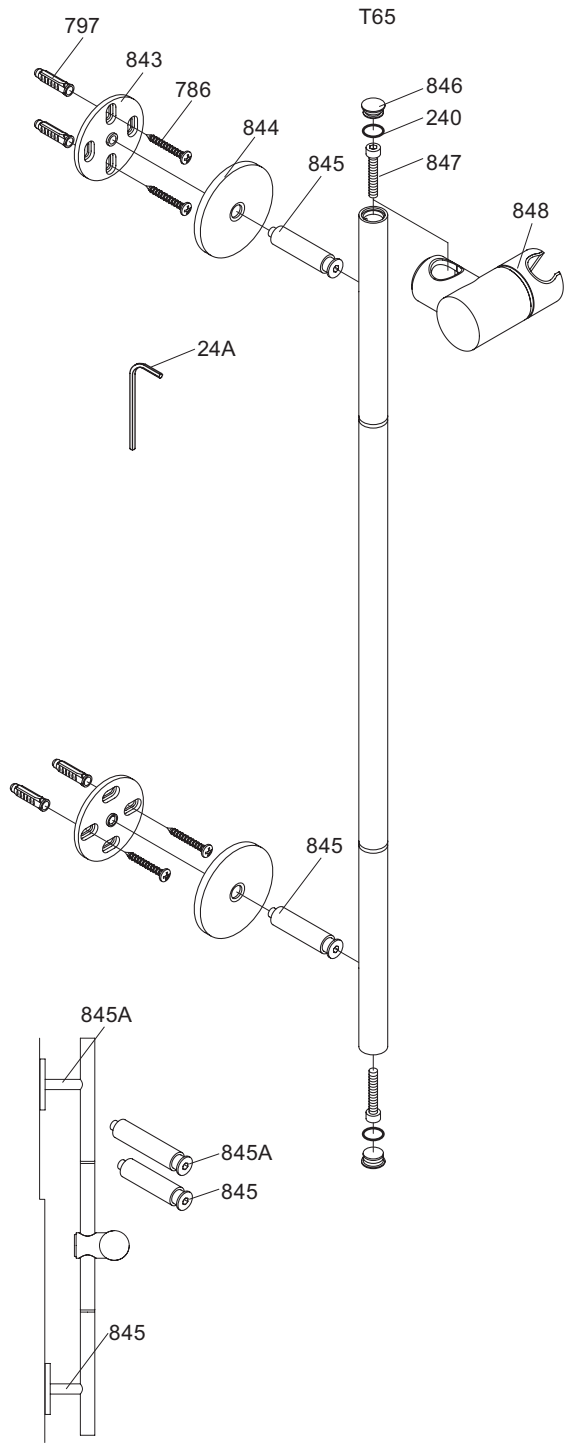

Fitting instruction  
 Montageanleitung  
 Monteringsvejledning  
 Monteringsvægledning  
 Montage hanleiding  
 Manuel de montage

Data	Bar:	1	2	3	4	5
T60	(l/min) (Gal/min)	6.9 1.8	9.8 2.6	12 3.2	14 3.7	15 4.1
Max. 65°C. 150°F						

USA: Max. flow rate:  
 1.6 Gal/min  
 6.0 l/min.

Service - VR556

Bathtub  
Badewanne

Badekar  
Badkar

Badkuip  
Baignoire

vola  
Lunavej 2  
DK-8700 Horsens  
Tlf : + 45 7023 5500  
sales@vola.com  
www.vola.com

# VOLA T65

T65-T60

Date	Mar. 15
Rev.	0
Sheet	SB 42.65