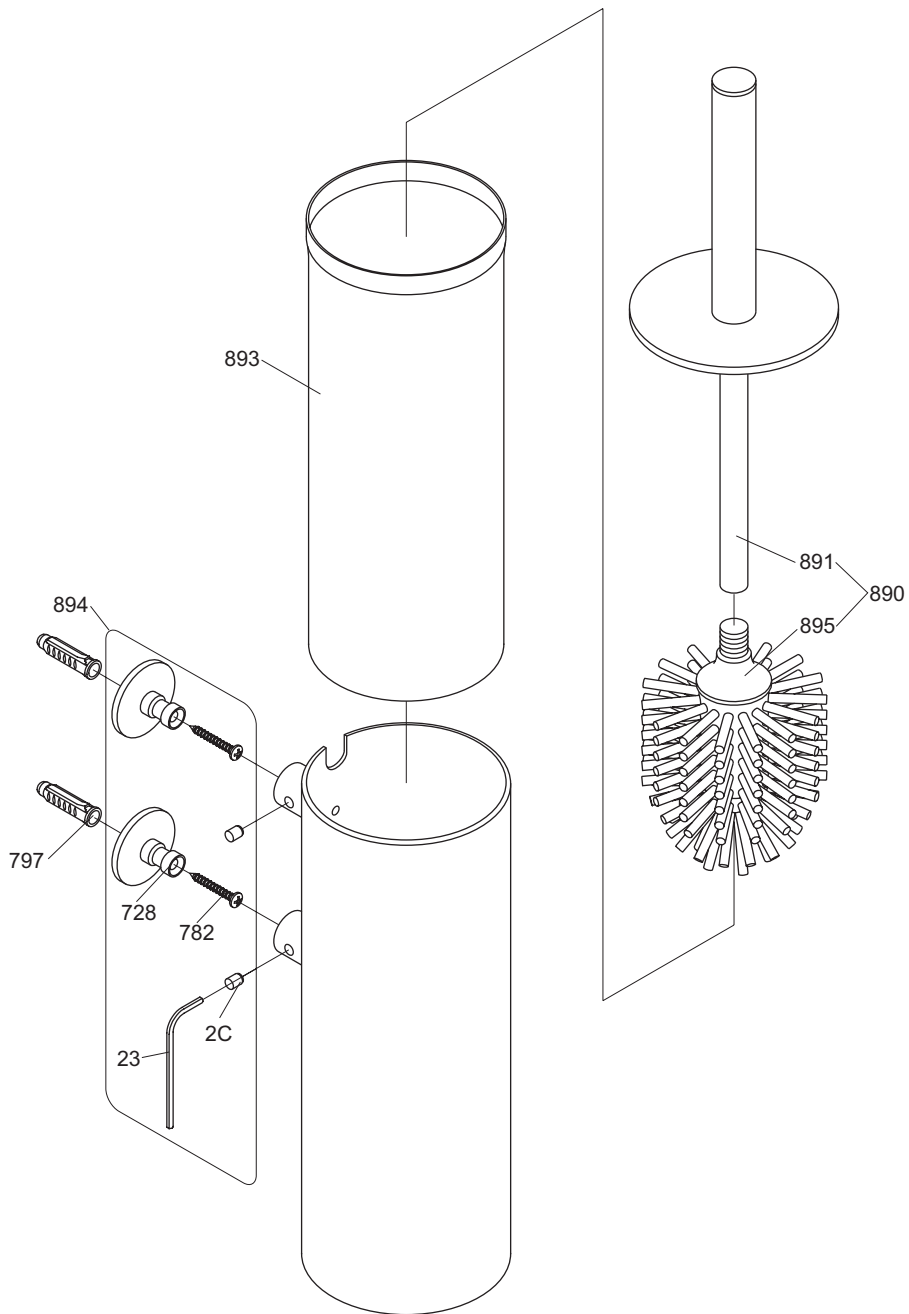

VOLA T33

www.vola.com

vola

mnt_T33_V1_40998988

Ø6 mm
Ø15/64"

Maintenance
Pflege

Vedligeholdelse
Skötsel

Verpleging
Entretien

VR890: VR891, VR895
 VR894: 2xVR2C, VR23, 2xVR782, 2xVR728

vola
 Lunavej 2
 DK-8700 Horsens
 Tlf : + 45 7023 5500
 sales@vola.com
 www.vola.com

VOLA T33

Date
 Sep. 18

Rev.
 2

Sheet
 SB 42.24