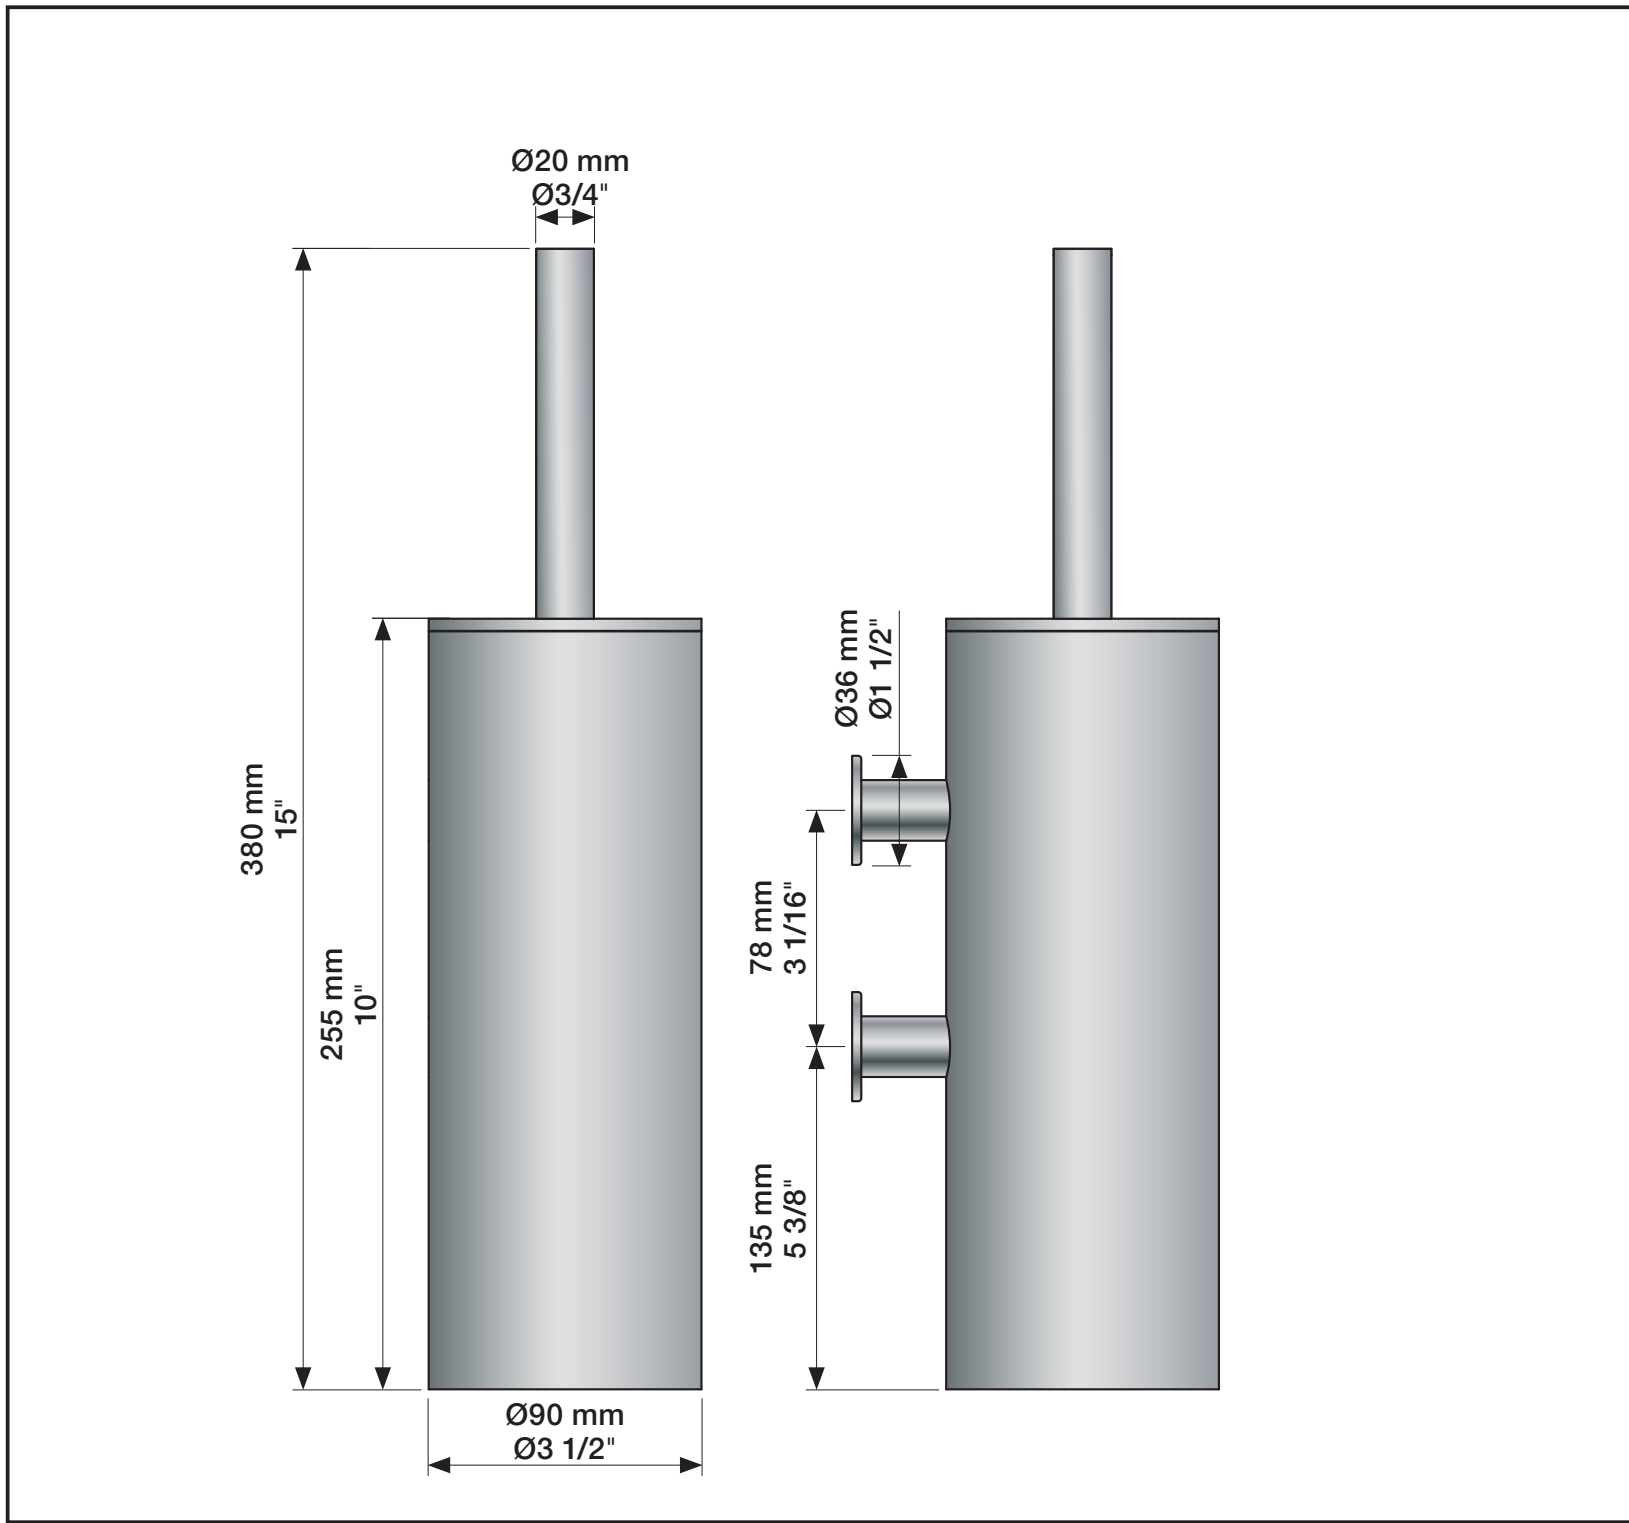

VOLA T33

www.vola.com

vola

mnt_T33_V1_40998988

Ø6 mm
Ø15/64"

Maintenance
Pflege

Vedligeholdelse
Skötsel

Verpleging
Entretien

VR890: VR891, VR895
 VR894: 2xVR2C, VR23, 2xVR782, 2xVR728

vola
 Lunavej 2
 DK-8700 Horsens
 Tlf : + 45 7023 5500
 sales@vola.com
 www.vola.com

VOLA T33

Date
 Sep. 18

Rev.
 2

Sheet
 SB 42.24