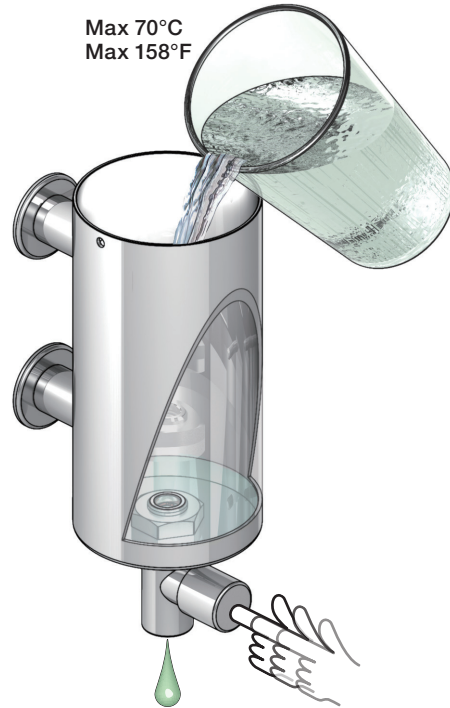

**VOLA T10, T10JR**

Fitting instruction  
 Montageanleitung  
 Monteringsvejledning  
 Monteringsvægledning  
 Montage hanleiding  
 Manuel de montage

**T10: 0.50 liter**

**T10JR: 0.25 liter**

Liquid soap    Cremetvål  
 Cremeseife    Crème zeep  
 Cremesæbe    Savon crème

Operating  
Bedienung  
Betjening

Bruk  
Bedienung  
Emploi

VR755 & VR777  
Service

Maintenance  
Pflege  
Vedligeholdelse

Skötsel  
Verpleging  
Entretien

Max 70°C  
Max 158°F

777

755