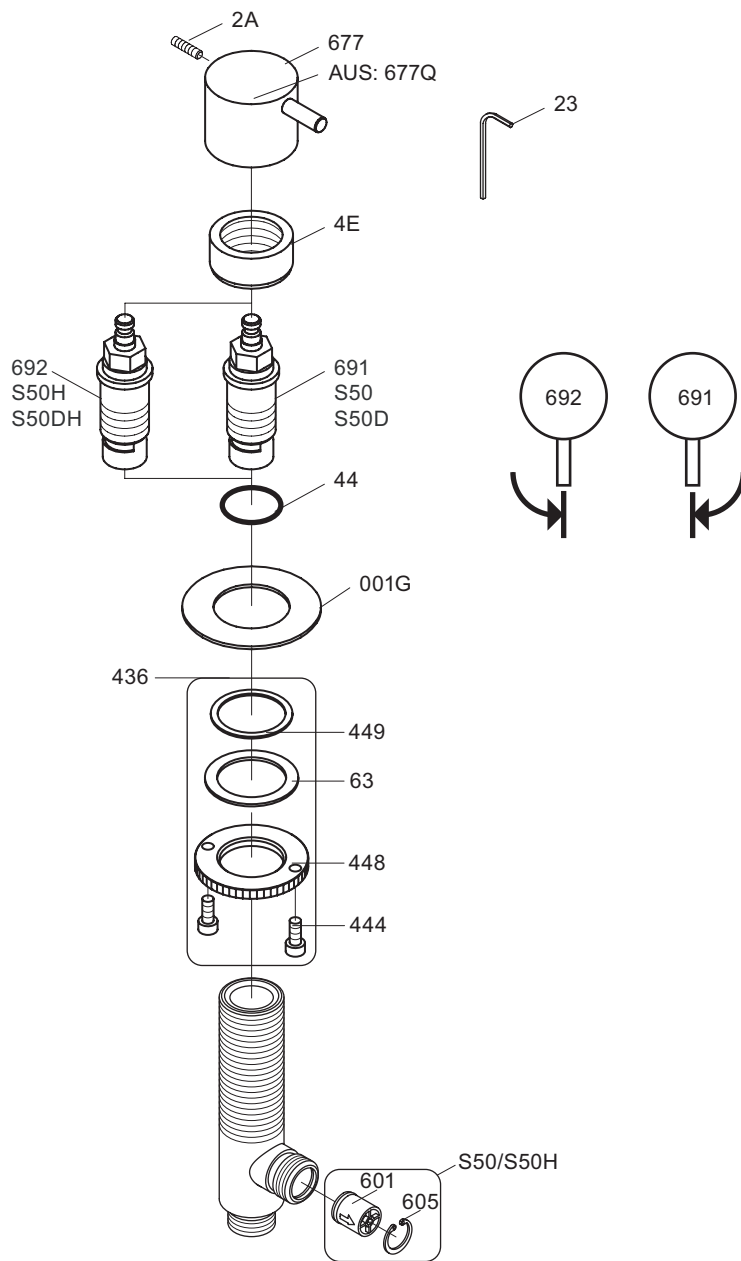

04/00115
 04/00307
 04/00340

www.vola.com

S50_V9_40999831
 08-08-2024

Data, 3 Bar/43.5 Psi:

	l/min.	Gal/min.
S50:	32,0	8.5
KV3:	30,0	7.9
KV4:	9,0	2.4
KV10, 15:	9,0	2.4
HV5, 8, 10:	9,0	2.4
SC2, 4 (A24):	16,0	4.2
SC6, 8, 11, 13: (C)	26,0	6.9

Max. 65°C, 150°F

4A

mm:	H	D	h
090	210	200	145
090A	110	85	40
090B	185	100	114
090C	185	100	114
090D	220	200	130
090E	170	200	65
090G	185	140	105
090H	265	230	155
090I	325	230	216
090V	355	145	270

Inches:	H	D	h
090	8 1/2"	8"	5 3/4"
090A	4 1/4"	3 1/2"	1 1/2"
090B	7"	4"	4 1/2"
090C	7"	4"	4 1/2"
090D	8 3/4"	8"	5"
090E	6 3/4"	8"	2 1/2"
090G	7"	5 1/2"	4"
090H	10 1/2"	9"	6"
090I	12 3/4"	9"	8 1/2"
090V	14"	5 3/4"	10 1/2"

VR691i: VR23, VR44, VR691
 VR692i: VR23, VR44, VR692
 VR436: VR63, 2xVR444, VR448, VR449
 NR.7: VR2A, VR23, VR677

vola
 Lunavej 2
 DK-8700 Horsens
 Tlf : + 45 7023 5500
 sales@vola.com
 www.vola.com

VOLA S50/S50H
VOLA S50D/S50DH