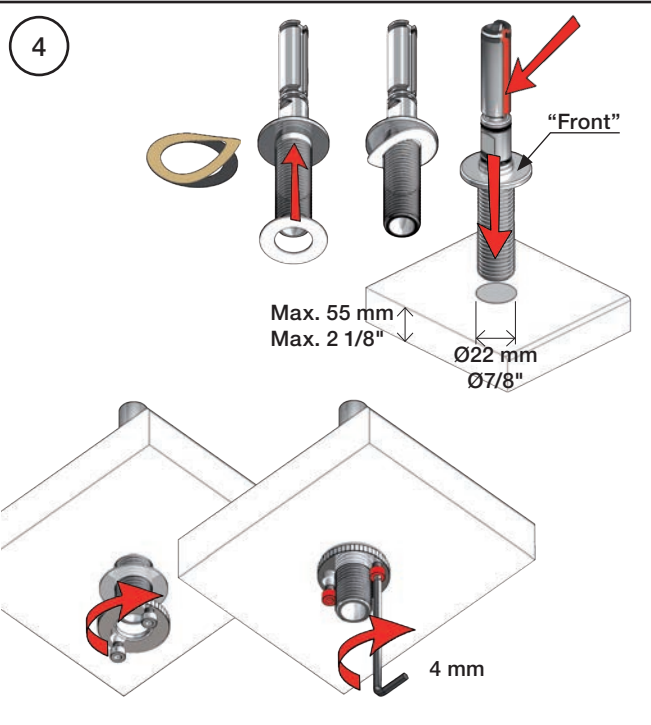

VOLA S50, S50D, S50DH
 VOLA KV3, KV4, KV9, KV10, KV15
 VOLA HV5, HV8, HV10
 VOLA SC2, SC4, SC6, SC8, SC11, SC13

Fitting instruction
 Montageanleitung
 Monteringsvejledning
 Monteringsvægledning
 Montage hanleiding
 Manuel de montage

04/00115
 04/00307
 04/00340

www.vola.com

S50_V9_40999831
 08-08-2024

Data, 3 Bar/43.5 Psi:

	l/min.	Gal/min.
S50:	32,0	8.5
KV3:	30,0	7.9
KV4:	9,0	2.4
KV10, 15:	9,0	2.4
HV5, 8, 10:	9,0	2.4
SC2, 4 (A24):	16,0	4.2
SC6, 8, 11, 13: (C)	26,0	6.9

Max. 65°C, 150°F

4A

mm:	H	D	h
090	210	200	145
090A	110	85	40
090B	185	100	114
090C	185	100	114
090D	220	200	130
090E	170	200	65
090G	185	140	105
090H	265	230	155
090I	325	230	216
090V	355	145	270

Inches:	H	D	h
090	8 1/2"	8"	5 3/4"
090A	4 1/4"	3 1/2"	1 1/2"
090B	7"	4"	4 1/2"
090C	7"	4"	4 1/2"
090D	8 3/4"	8"	5"
090E	6 3/4"	8"	2 1/2"
090G	7"	5 1/2"	4"
090H	10 1/2"	9"	6"
090I	12 3/4"	9"	8 1/2"
090V	14"	5 3/4"	10 1/2"