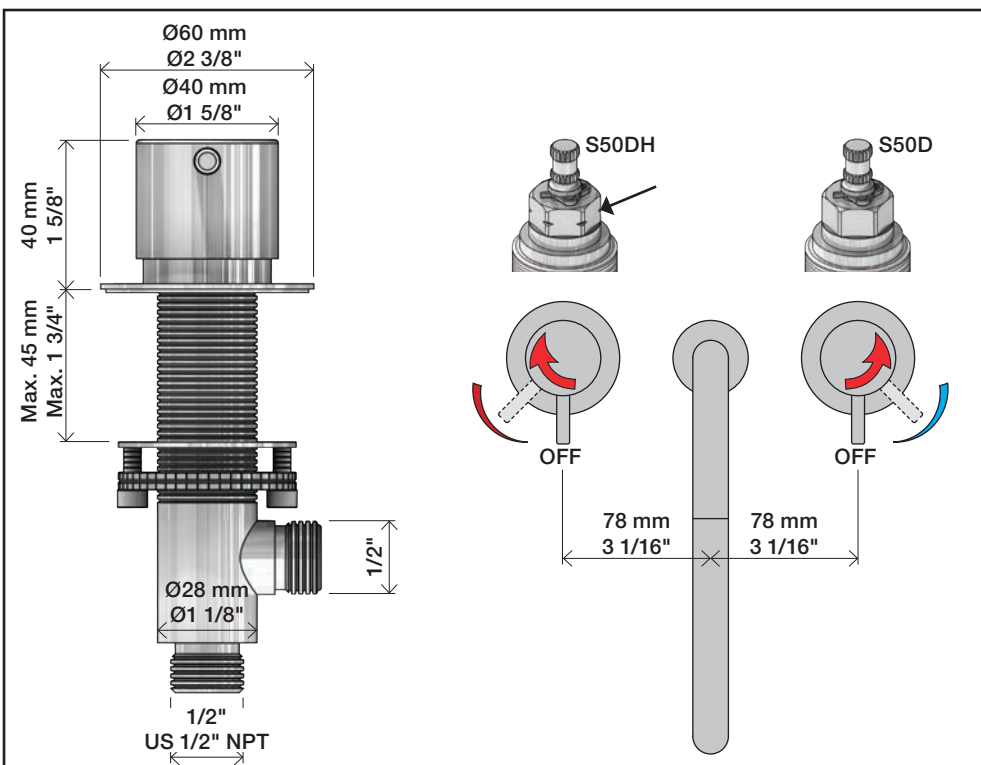

VOLA S50, S50D, S50DH
 VOLA KV3, KV4, KV9, KV10, KV15
 VOLA HV5, HV8, HV10
 VOLA SC2, SC4, SC6, SC8, SC11, SC13

Fitting instruction
 Montageanleitung
 Monteringsvejledning
 Monteringsvægledning
 Montage hanleiding
 Manuel de montage

04/00115
 04/00307
 04/00340

www.vola.com

S50_V9_40999831
 08-08-2024

Data, 3 Bar/43.5 Psi:

	l/min.	Gal/min.
S50:	32,0	8.5
KV3:	30,0	7.9
KV4:	9,0	2.4
KV10, 15:	9,0	2.4
HV5, 8, 10:	9,0	2.4
SC2, 4 (A24):	16,0	4.2
SC6, 8, 11, 13: (C)	26,0	6.9

Max. 65°C, 150°F

4A

mm:	H	D	h
090	210	200	145
090A	110	85	40
090B	185	100	114
090C	185	100	114
090D	220	200	130
090E	170	200	65
090G	185	140	105
090H	265	230	155
090I	325	230	216
090V	355	145	270

Inches:	H	D	h
090	8 1/2"	8"	5 3/4"
090A	4 1/4"	3 1/2"	1 1/2"
090B	7"	4"	4 1/2"
090C	7"	4"	4 1/2"
090D	8 3/4"	8"	5"
090E	6 3/4"	8"	2 1/2"
090G	7"	5 1/2"	4"
090H	10 1/2"	9"	6"
090I	12 3/4"	9"	8 1/2"
090V	14"	5 3/4"	10 1/2"