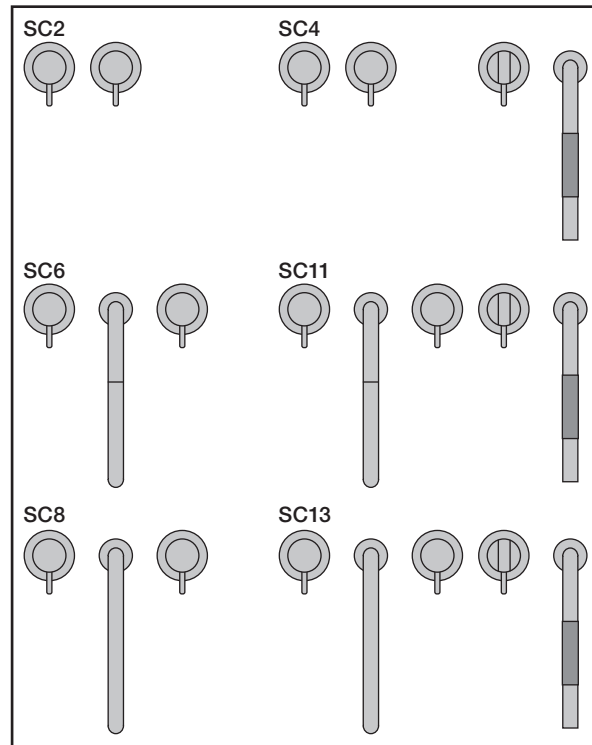

VOLA S50, S50D, S50DH
 VOLA KV3, KV4, KV9, KV10, KV15
 VOLA HV5, HV8, HV10
 VOLA SC2, SC4, SC6, SC8, SC11, SC13

Fitting instruction
 Montageanleitung
 Monteringsvejledning
 Monteringsvægledning
 Montage hanleiding
 Manuel de montage

04/00115
 04/00307
 04/00340

www.vola.com

S50_V9_40999831
 08-08-2024

Data, 3 Bar/43.5 Psi:

	l/min.	Gal/min.
S50:	32,0	8.5
KV3:	30,0	7.9
KV4:	9,0	2.4
KV10, 15:	9,0	2.4
HV5, 8, 10:	9,0	2.4
SC2, 4 (A24):	16,0	4.2
SC6, 8, 11, 13: (C)	26,0	6.9

Max. 65°C, 150°F

4A

mm:	H	D	h
090	210	200	145
090A	110	85	40
090B	185	100	114
090C	185	100	114
090D	220	200	130
090E	170	200	65
090G	185	140	105
090H	265	230	155
090I	325	230	216
090V	355	145	270

Inches:	H	D	h
090	8 1/2"	8"	5 3/4"
090A	4 1/4"	3 1/2"	1 1/2"
090B	7"	4"	4 1/2"
090C	7"	4"	4 1/2"
090D	8 3/4"	8"	5"
090E	6 3/4"	8"	2 1/2"
090G	7"	5 1/2"	4"
090H	10 1/2"	9"	6"
090I	12 3/4"	9"	8 1/2"
090V	14"	5 3/4"	10 1/2"