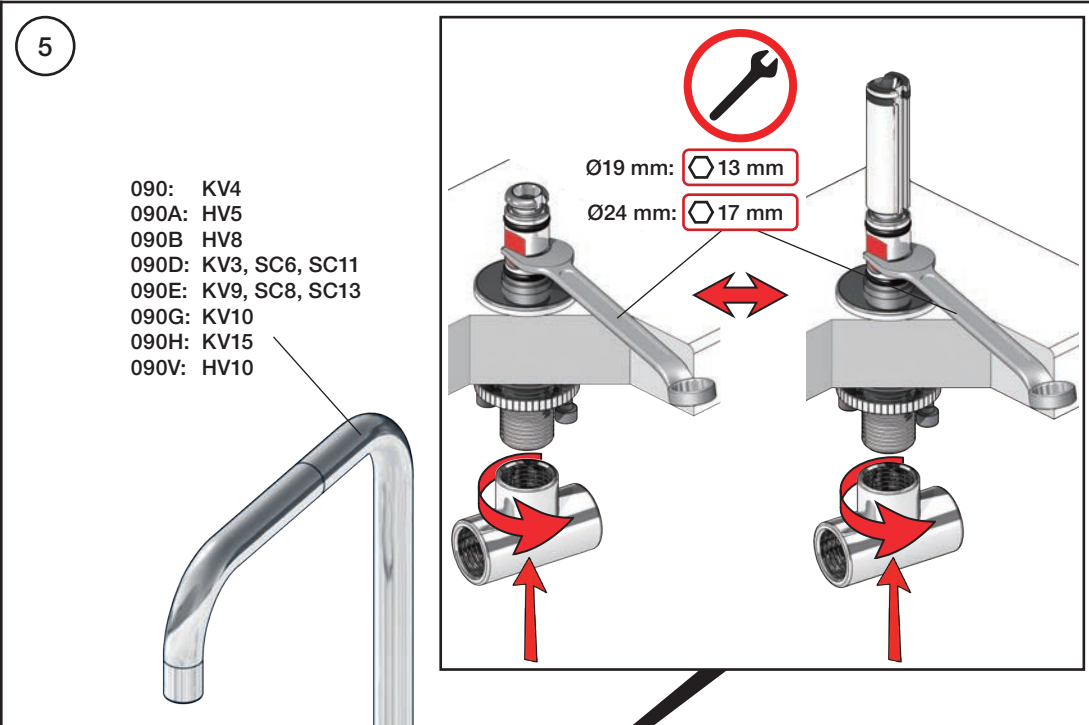

04/00115
 04/00307
 04/00340

www.vola.com

S50_V9_40999831
 08-08-2024

Data, 3 Bar/43.5 Psi:

	l/min.	Gal/min.
S50:	32,0	8.5
KV3:	30,0	7.9
KV4:	9,0	2.4
KV10, 15:	9,0	2.4
HV5, 8, 10:	9,0	2.4
SC2, 4 (A24):	16,0	4.2
SC6, 8, 11, 13: (C)	26,0	6.9

Max. 65°C, 150°F

4A

mm:	H	D	h
090	210	200	145
090A	110	85	40
090B	185	100	114
090C	185	100	114
090D	220	200	130
090E	170	200	65
090G	185	140	105
090H	265	230	155
090I	325	230	216
090V	355	145	270

Inches:	H	D	h
090	8 1/2"	8"	5 3/4"
090A	4 1/4"	3 1/2"	1 1/2"
090B	7"	4"	4 1/2"
090C	7"	4"	4 1/2"
090D	8 3/4"	8"	5"
090E	6 3/4"	8"	2 1/2"
090G	7"	5 1/2"	4"
090H	10 1/2"	9"	6"
090I	12 3/4"	9"	8 1/2"
090V	14"	5 3/4"	10 1/2"