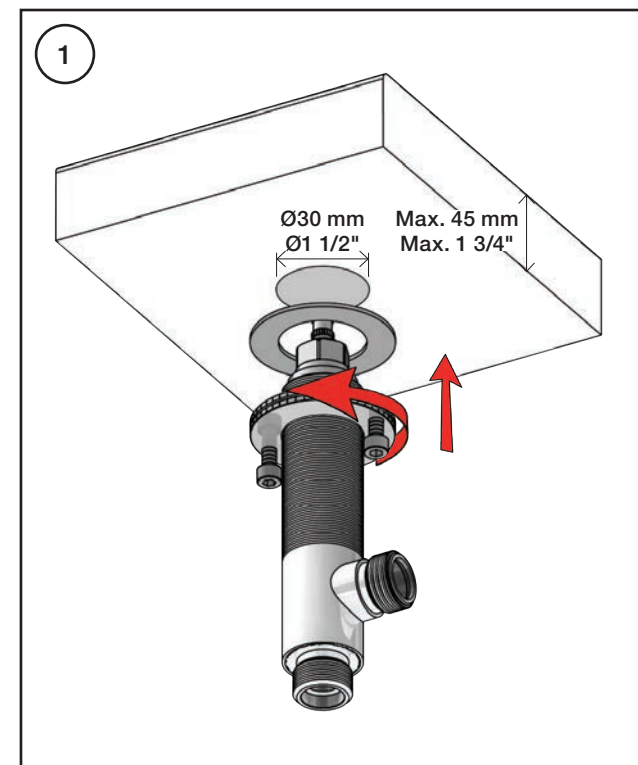

04/00115
 04/00307
 04/00340

www.vola.com

S50_V9_40999831
 08-08-2024

Data, 3 Bar/43.5 Psi:

	l/min.	Gal/min.
S50:	32,0	8.5
KV3:	30,0	7.9
KV4:	9,0	2.4
KV10, 15:	9,0	2.4
HV5, 8, 10:	9,0	2.4
SC2, 4 (A24):	16,0	4.2
SC6, 8, 11, 13: (C)	26,0	6.9

Max. 65°C, 150°F

4A

mm:	H	D	h
090	210	200	145
090A	110	85	40
090B	185	100	114
090C	185	100	114
090D	220	200	130
090E	170	200	65
090G	185	140	105
090H	265	230	155
090I	325	230	216
090V	355	145	270

Inches:	H	D	h
090	8 1/2"	8"	5 3/4"
090A	4 1/4"	3 1/2"	1 1/2"
090B	7"	4"	4 1/2"
090C	7"	4"	4 1/2"
090D	8 3/4"	8"	5"
090E	6 3/4"	8"	2 1/2"
090G	7"	5 1/2"	4"
090H	10 1/2"	9"	6"
090I	12 3/4"	9"	8 1/2"
090V	14"	5 3/4"	10 1/2"