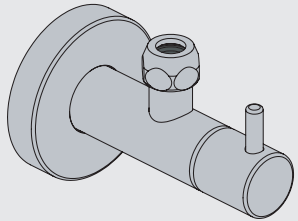

VOLA S10
VOLA S10US

Fitting instruction
Montageanleitung
Monteringsvejledning
Monteringsvægledning
Montage hanleiding
Manuel de montage

GODKENDT
TIL DRINKEVAND
03/00120
03/00247 - S10RF

VOLA S10