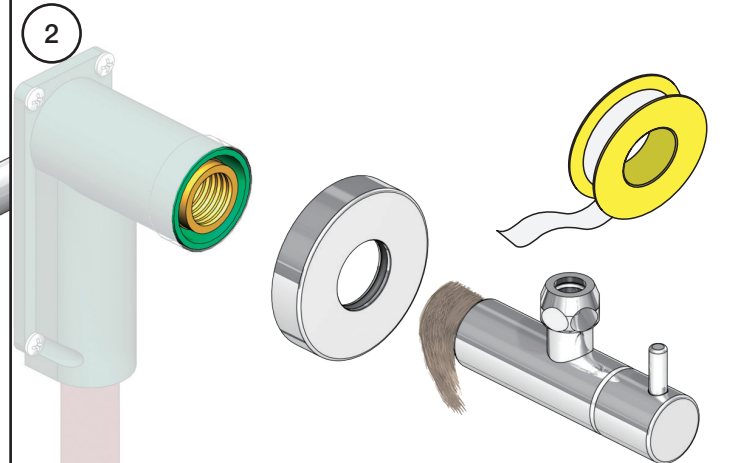

www.vola.com

vola

mnt_S10_V3_40999008
06-09-2024

S10: