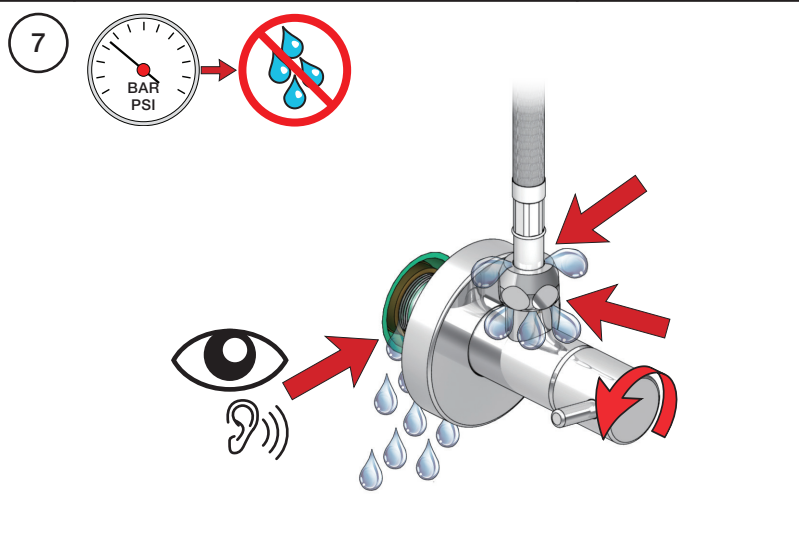

www.vola.com

vola

mnt_S10_V3_40999008
06-09-2024

S10: