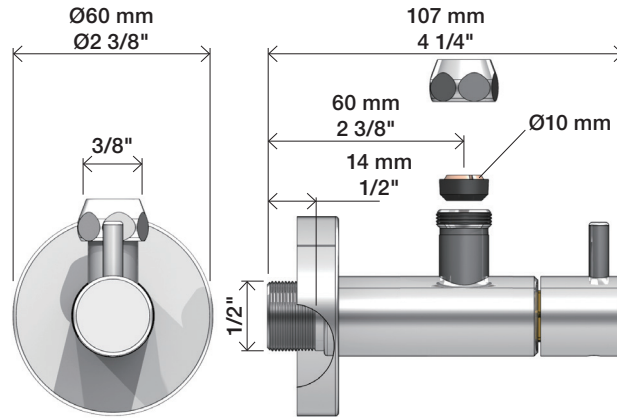

www.vola.com

vola

mnt_S10_V3_40999008
06-09-2024

S10: