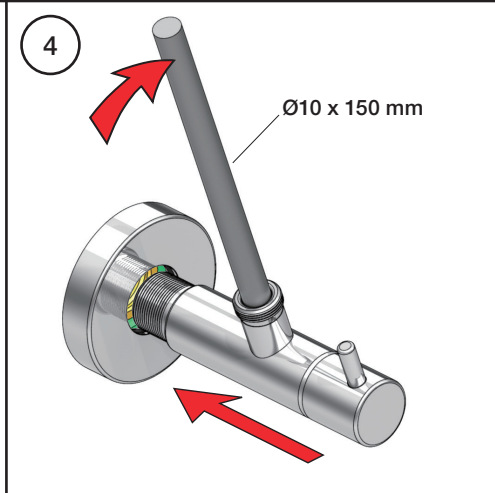

www.vola.com

vola

mnt_S10_V3_40999008
06-09-2024

S10: