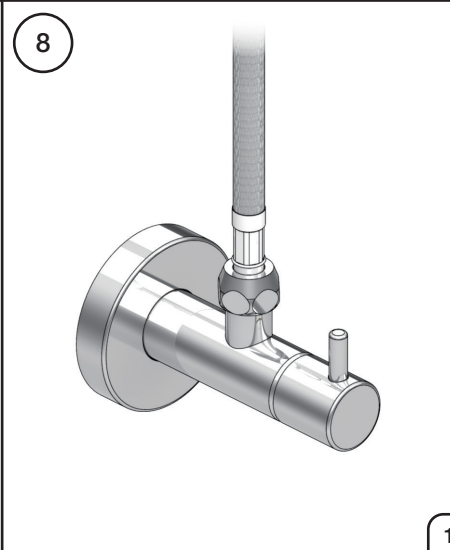

www.vola.com

vola

mnt_S10_V3_40999008
06-09-2024

S10: