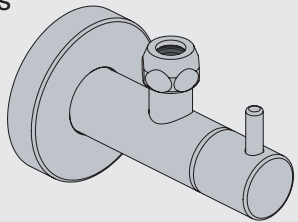

VOLA S10
VOLA S10US

Fitting instruction
Montageanleitung
Monteringsvejledning
Monteringsvægledning
Montage hanleiding
Manuel de montage

GODKENDT
TIL DRINKEVAND
03/00120
03/00247 - S10RF

VOLA S10

VOLA S10US

www.vola.com

vola

mnt_S10_V3_40999008
06-09-2024

S10: