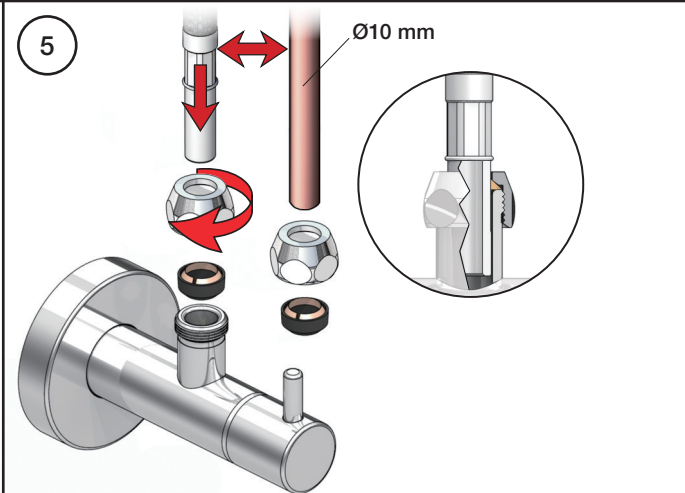

www.vola.com

vola

mnt_S10_V3_40999008
06-09-2024

S10: