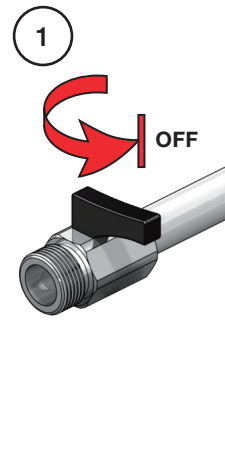

www.vola.com

vola

mnt_S10_V3_40999008
06-09-2024

S10: