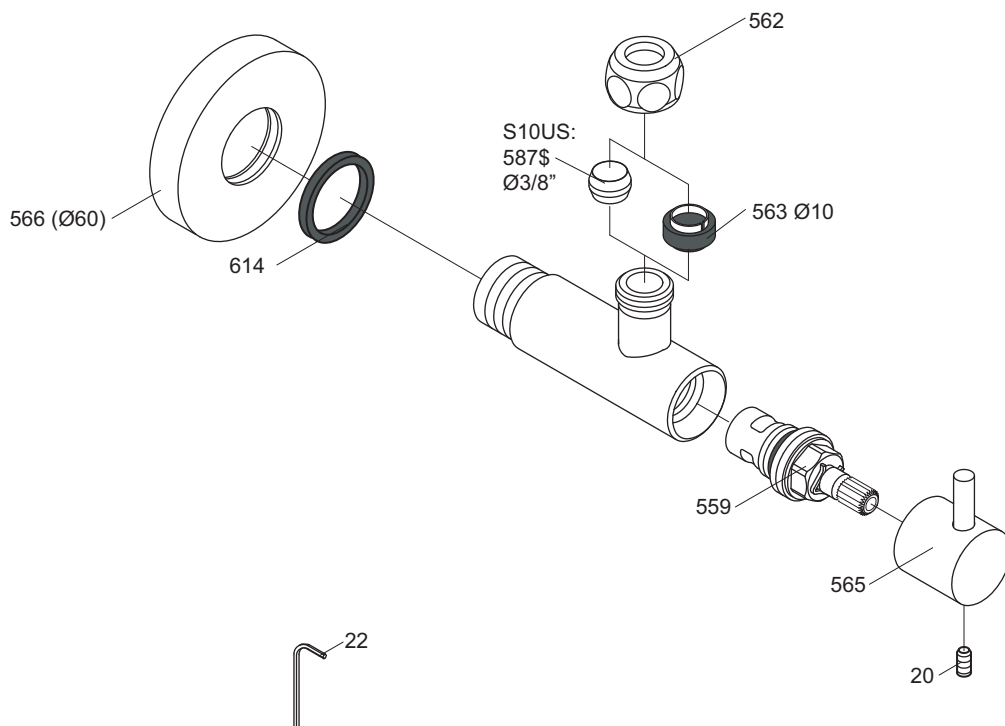

VOLA A/S
Lunavej 2
DK-8700 Horsens
Tlf : + 45 7023 5500
Fax: + 45 7023 5511
sales@vola.com
www.vola.com

VOLA S10, S10US

Dato

Sep. 14

Rev.

3

Blad

SB56