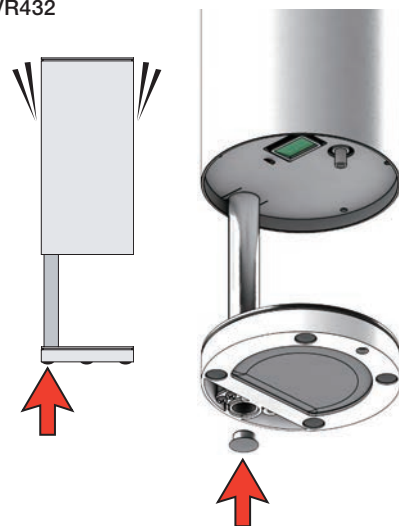

Service mode:
 Servicemodus:
 Servicetilstand:
 Serviceläge:
 Onderhoudsinstelling:
 Mode de service:

OFF

RS11/1

Recommended height
Empfohlene Höhe
Anbefalet højde
Rekommenderad höjd
Aanbevolen hoogte
Hauteur recommandée

940mm
37"

RS11/2
VR432

RS11/1/2/3

Theft protection
Diebstahlsicherung
Tyverisikring

Stöldskydd
Anti diefstal
Antivol

RS11/3

VR410: VR409, VR410
 VR426: VR426, 2xVR430
 VR431: VR24, VR27, VR423, VR4234, VR425, VR431F, VR431S