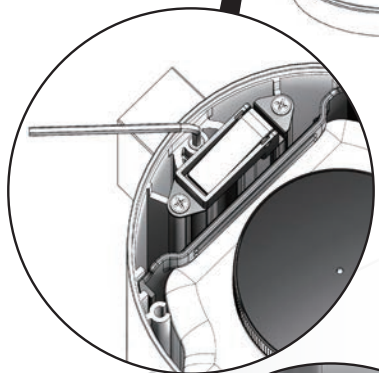

Service mode:
 Servicemodus:
 Servicetilstand:
 Serviceläge:
 Onderhoudsinstelling:
 Mode de service:

OFF

RS11/1

Recommended height
Empfohlene Höhe
Anbefalet højde
Rekommenderad höjd
Aanbevolen hoogte
Hauteur recommandée

940mm
37"

RS11/2
VR432

RS11/1/2/3

Theft protection
Diebstahlsicherung
Tyverisikring

Stöldskydd
Anti diefstal
Antivol

RS11/3

VR410: VR409, VR410
 VR426: VR426, 2xVR430
 VR431: VR24, VR27, VR423, VR4234, VR425, VR431F, VR431S