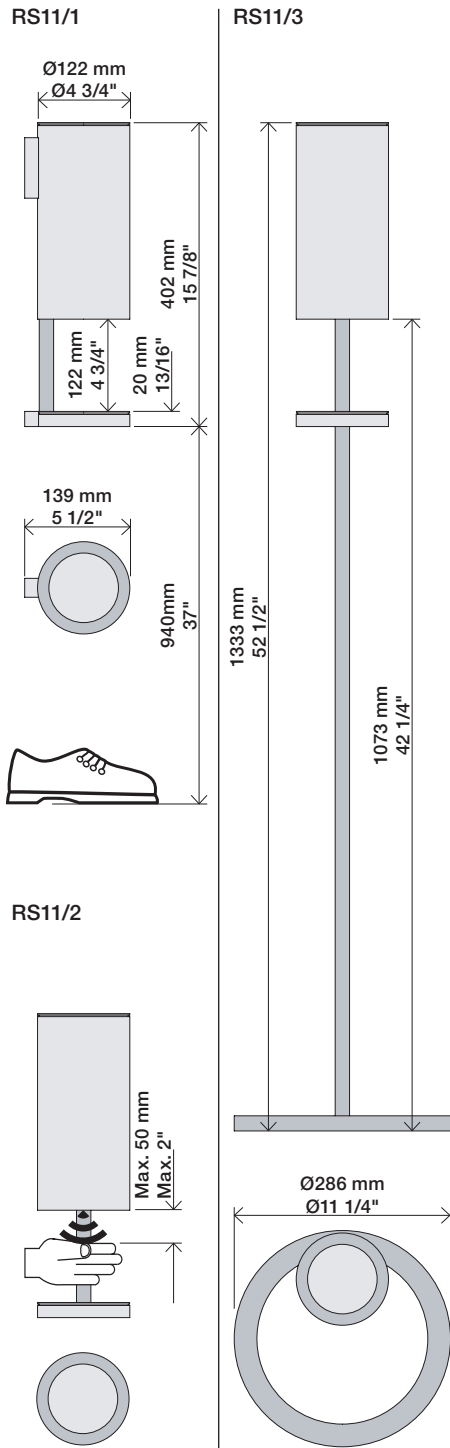

Fitting instruction
 Montageanleitung
 Monteringsvejledning
 Monteringsvægledning
 Montagehanleiding
 Manuel de montage

	VR414: Sanitiser Spirit Desinfektionsmittel Håndsprit	Handsprit Handdesinfectiemiddel L'alcool désinfectant	
	VR415: Foam soap Schaumseife Skumsæbe	Skumtvål Foam zeep Savon mousse	
	VR416: Fluid soap Flüssigseife Cremesæbe Sanitiser gel Desinfektionsgel Desinfektionsgel	Cremetvål Vloeibare zeep Savon crème Desinfektionsmedel gel Desinfectiegel Gel désinfectant	Viscosity: Viskosität: Viscositeit: Viscosité: 1 - 3000 cP/mPa s - 20°C

Service mode:
 Servicemodus:
 Servicetilstand:
 Serviceläge:
 Onderhoudsinstelling:
 Mode de service:

OFF

RS11/1

Recommended height
Empfohlene Höhe
Anbefalet højde
Rekommenderad höjd
Aanbevolen hoogte
Hauteur recommandée

940mm
37"

RS11/2
VR432

RS11/1/2/3

Theft protection
Diebstahlsicherung
Tyverisikring

Stöldskydd
Anti diefstal
Antivol

RS11/3

VR410: VR409, VR410
 VR426: VR426, 2xVR430
 VR431: VR24, VR27, VR423, VR4234, VR425, VR431F, VR431S