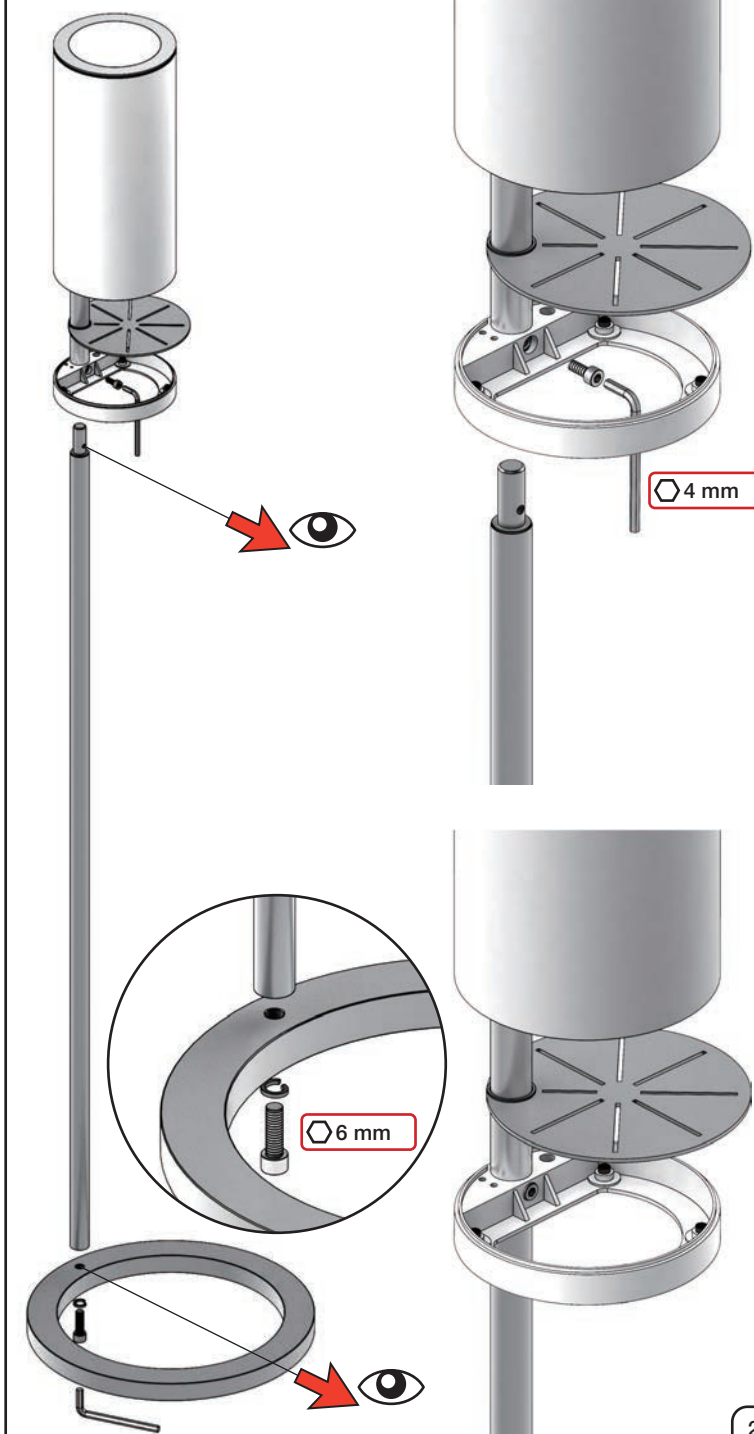

940mm
37"

RS11/2
VR432

RS11/1/2/3

Theft protection
Diebstahlsicherung
Tyverisikring

Stöldskydd
Anti diefstal
Antivol

RS11/3

VR410: VR409, VR410
 VR426: VR426, 2xVR430
 VR431: VR24, VR27, VR423, VR4234, VR425, VR431F, VR431S