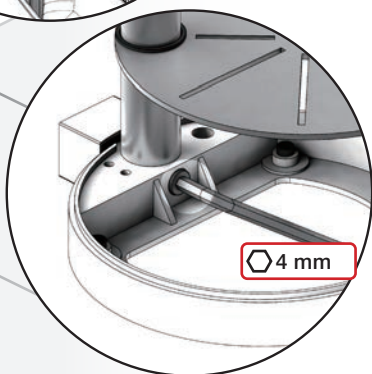

Service mode:
 Servicemodus:
 Servicetilstand:
 Serviceläge:
 Onderhoudsinstelling:
 Mode de service:

OFF

RS11/1

Recommended height
Empfohlene Höhe
Anbefalet højde
Rekommenderad höjd
Aanbevolen hoogte
Hauteur recommandée

940mm
37"

RS11/2
VR432

RS11/1/2/3

Theft protection
Diebstahlsicherung
Tyverisikring

Stöldskydd
Anti diefstal
Antivol

RS11/3

VR410: VR409, VR410
 VR426: VR426, 2xVR430
 VR431: VR24, VR27, VR423, VR4234, VR425, VR431F, VR431S