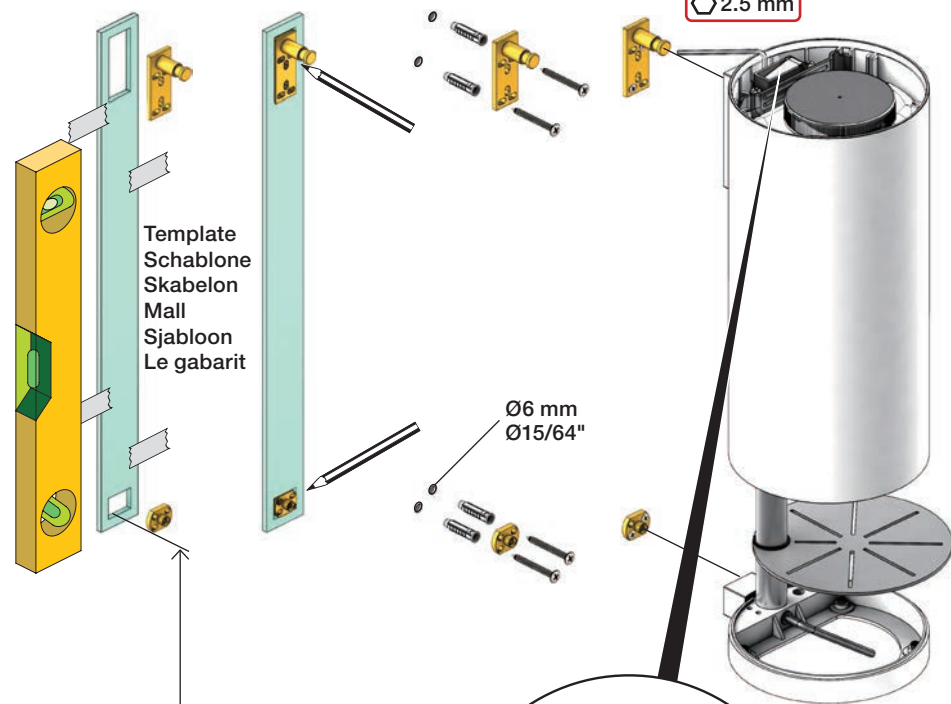

Fitting instruction
 Montageanleitung
 Monteringsvejledning
 Monteringsvægledning
 Montagehanleiding
 Manuel de montage

	VR414: Sanitiser Spirit Desinfektionsmittel Håndsprit	Handsprit Handdesinfectiemiddel L'alcool désinfectant	
	VR415: Foam soap Schaumseife Skumsæbe	Skumtvål Foam zeep Savon mousse	
	VR416: Fluid soap Flüssigseife Cremesæbe Sanitiser gel Desinfektionsgel Desinfektionsgel	Cremetvål Vloeibare zeep Savon crème Desinfektionsmedel gel Desinfectiegel Gel désinfectant	Viscosity: Viskosität: Viscositeit: Viscosité: 1 - 3000 cP/mPa s - 20°C

Sunlight or light from halogen lamps can disturb the sensor.
 Sonnenlicht oder Licht von Halogenlampen können den Sensor stören.
 Skarpt sollys eller halogenlys, kan forstyrre sensoren.
 Starkt sollys eller halogenbelysning kan störa sensorn.
 Directe lichtinval van de zon of van halogeen lampen kan de sensor storen.
 La lumière du soleil ou des lampes à halogène peut perturber le fonctionnement du détecteur.

Service mode:
 Servicemodus:
 Servicetilstand:
 Serviceläge:
 Onderhoudsinstelling:
 Mode de service:

OFF

RS11/1

Recommended height
Empfohlene Höhe
Anbefalet højde
Rekommenderad höjd
Aanbevolen hoogte
Hauteur recommandée