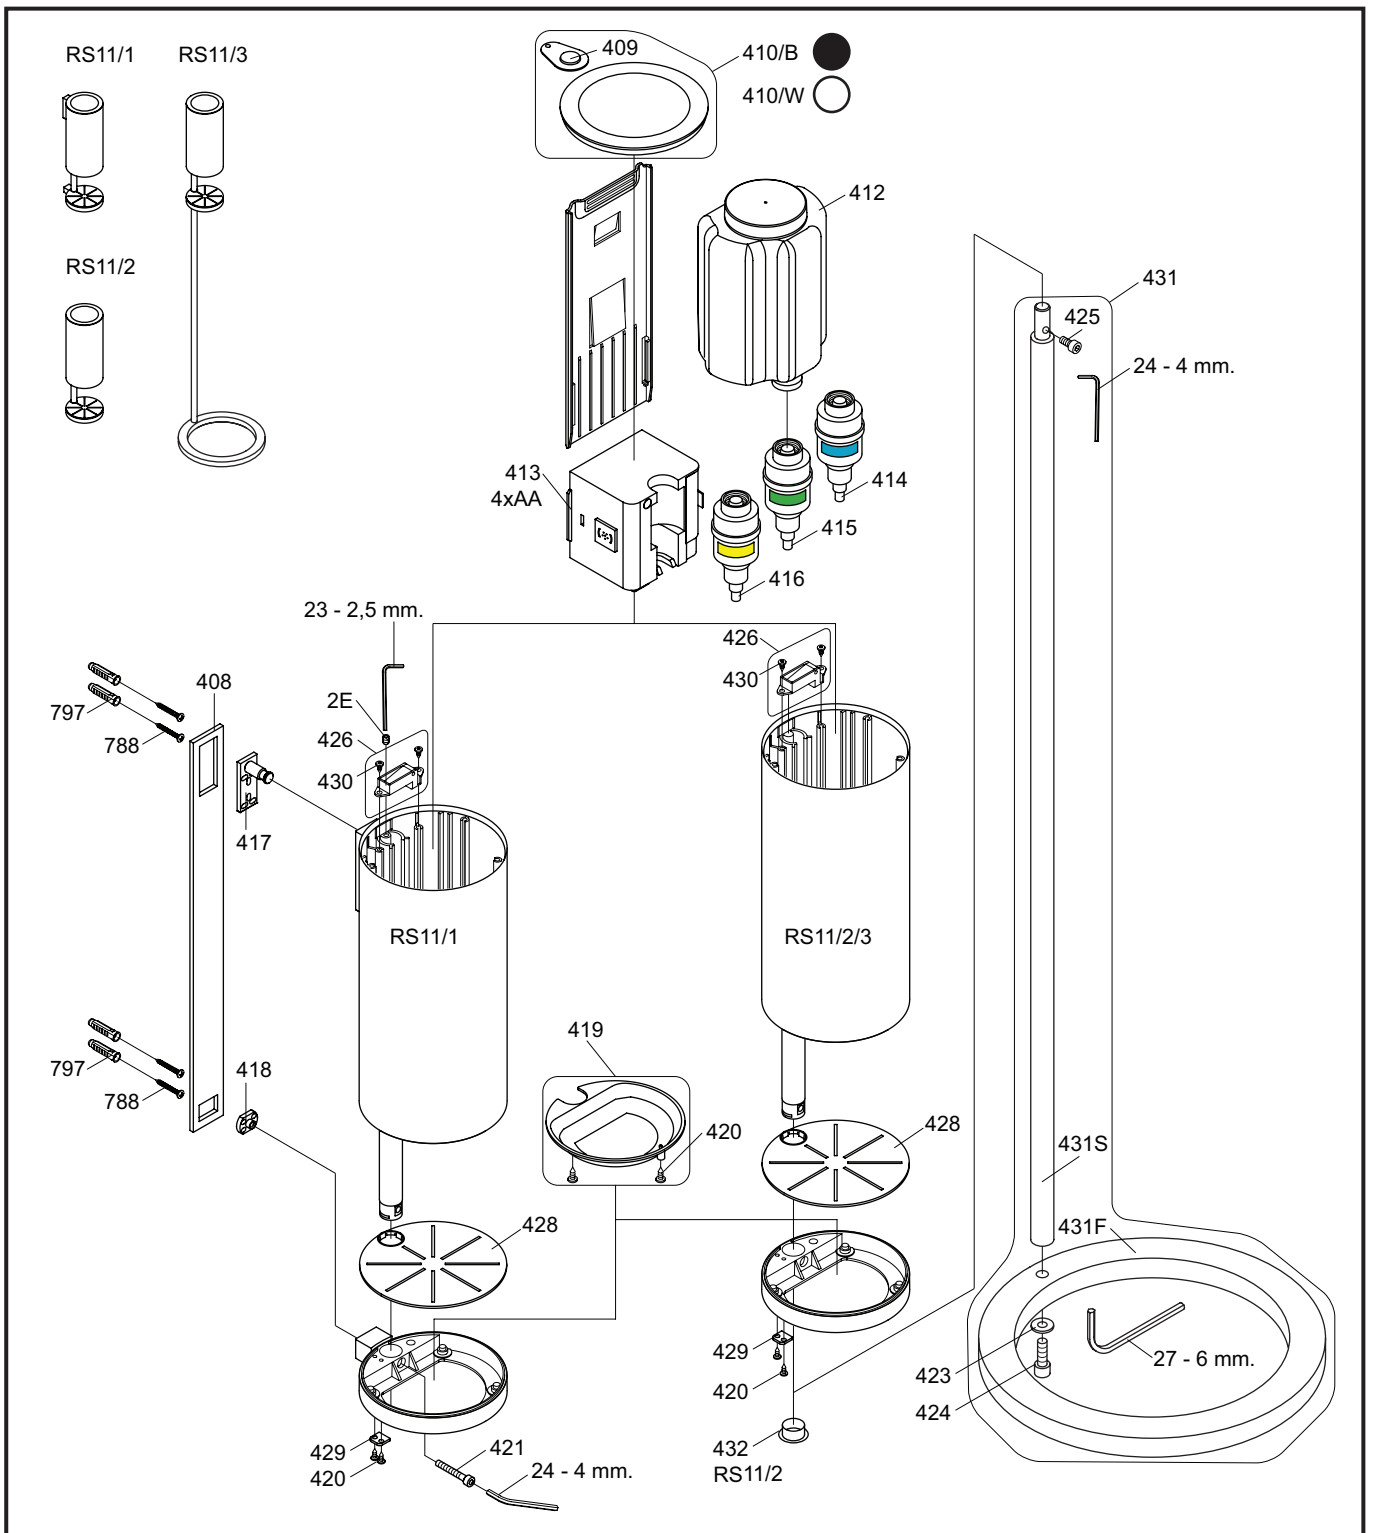

940mm
37"

RS11/2
VR432

RS11/1/2/3

Theft protection
Diebstahlsicherung
Tyverisikring

Stöldskydd
Anti diefstal
Antivol

RS11/3

VR410: VR409, VR410
 VR426: VR426, 2xVR430
 VR431: VR24, VR27, VR423, VR4234, VR425, VR431F, VR431S