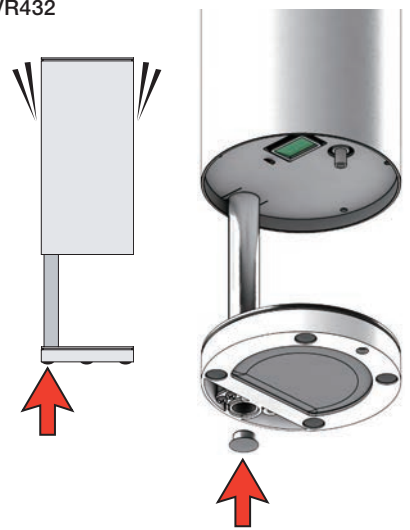

4 sec.

Max. 50 mm
 Max. 2"

RS11/1

Recommended height
Empfohlene Höhe
Anbefalet højde
Rekommenderad höjd
Aanbevolen hoogte
Hauteur recommandée

940mm
37"

RS11/2
VR432

RS11/1/2/3
Theft protection
Diebstahlsicherung
Tyverisikring