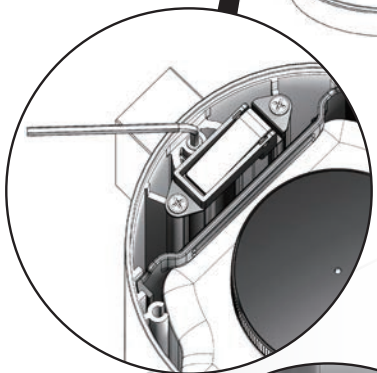

4 sec.

Max. 50 mm
 Max. 2"

RS11/1

Recommended height
Empfohlene Höhe
Anbefalet højde
Rekommenderad höjd
Aanbevolen hoogte
Hauteur recommandée

940mm
37"

RS11/2
VR432

RS11/1/2/3
Theft protection
Diebstahlsicherung
Tyverisikring