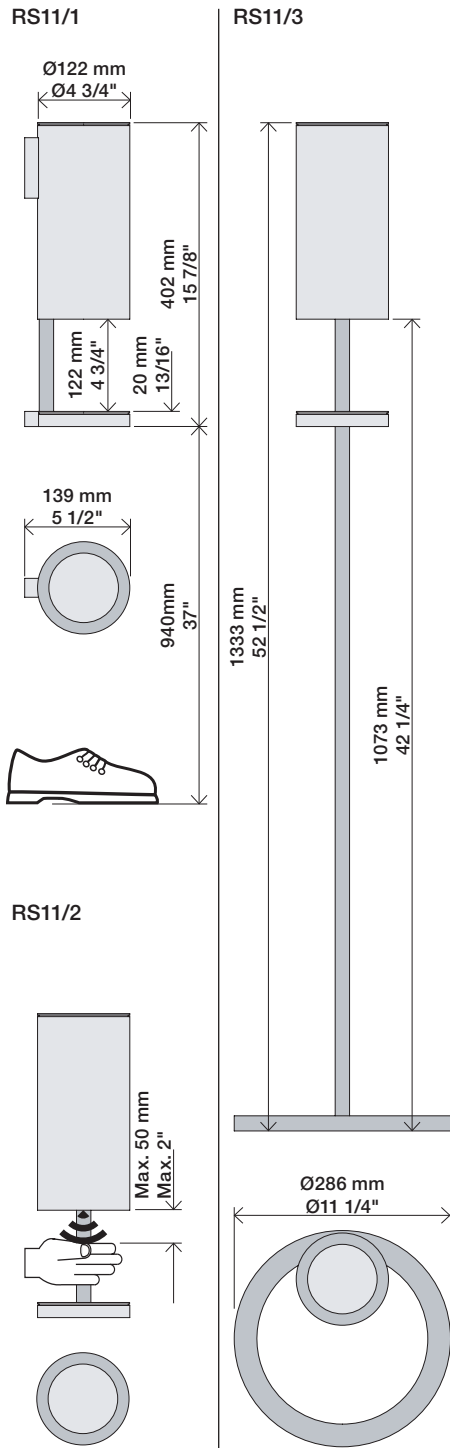

Fitting instruction
 Montageanleitung
 Monteringsvejledning
 Monteringsvægledning
 Montagehanleiding
 Manuel de montage

	VR414: Sanitiser Spirit Desinfektionsmittel Håndsprit	Handsprit Handdesinfectiemiddel L'alcool désinfectant	
	VR415: Foam soap Schaumseife Skumsæbe	Skumtvål Foam zeep Savon mousse	
	VR416: Fluid soap Flüssigseife Cremesæbe	Cremetvål Vloeibare zeep Savon crème	Viscosity: Viskosität: Viscositeit: Viscosité:
	Sanitiser gel Desinfektionsgel Desinfektionsgel	Desinfektionsmedel gel Desinfectiegel Gel désinfectant	1 - 3000 cP/mPa s - 20°C

Service mode:
 Servicemodus:
 Servicetilstand:
 Serviceläge:
 Onderhoudsinstelling:
 Mode de service:

OFF

RESET ⇄

Vol. 1 liter = 1000 x

4 x 1.5V AA = 1

Year
 Jahr
 År
 Jaar
 An

Cleaning
 Reinigung
 Rengøring
 Rengöring
 Reinigen
 Nettoyage

4 sec.

Max. 50 mm
 Max. 2"

RS11/1

Recommended height
Empfohlene Höhe
Anbefalet højde
Rekommenderad höjd
Aanbevolen hoogte
Hauteur recommandée

940mm
37"

RS11/2
VR432

RS11/1/2/3
Theft protection
Diebstahlsicherung
Tyverisikring