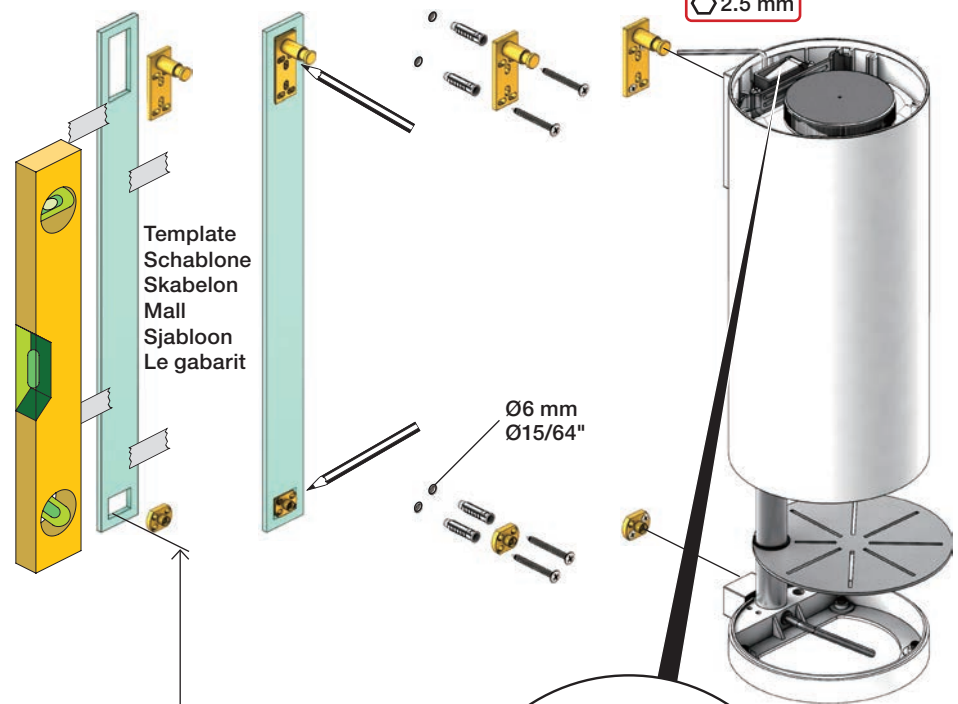

Service mode:
 Servicemodus:
 Servicetilstand:
 Serviceläge:
 Onderhoudsinstelling:
 Mode de service:

OFF

RESET ⇄

Vol. 1 liter = 1000 x

4 x 1.5V AA = 1

Year
 Jahr
 År
 Jaar
 An

Cleaning
 Reinigung
 Rengøring
 Rengöring
 Reinigen
 Nettoyage

4 sec.

Max. 50 mm
 Max. 2"

RS11/1

Recommended height
Empfohlene Höhe
Anbefalet højde
Rekommenderad höjd
Aanbevolen hoogte
Hauteur recommandée

940mm
37"

RS11/2
VR432

RS11/1/2/3
Theft protection
Diebstahlsicherung
Tyverisikring