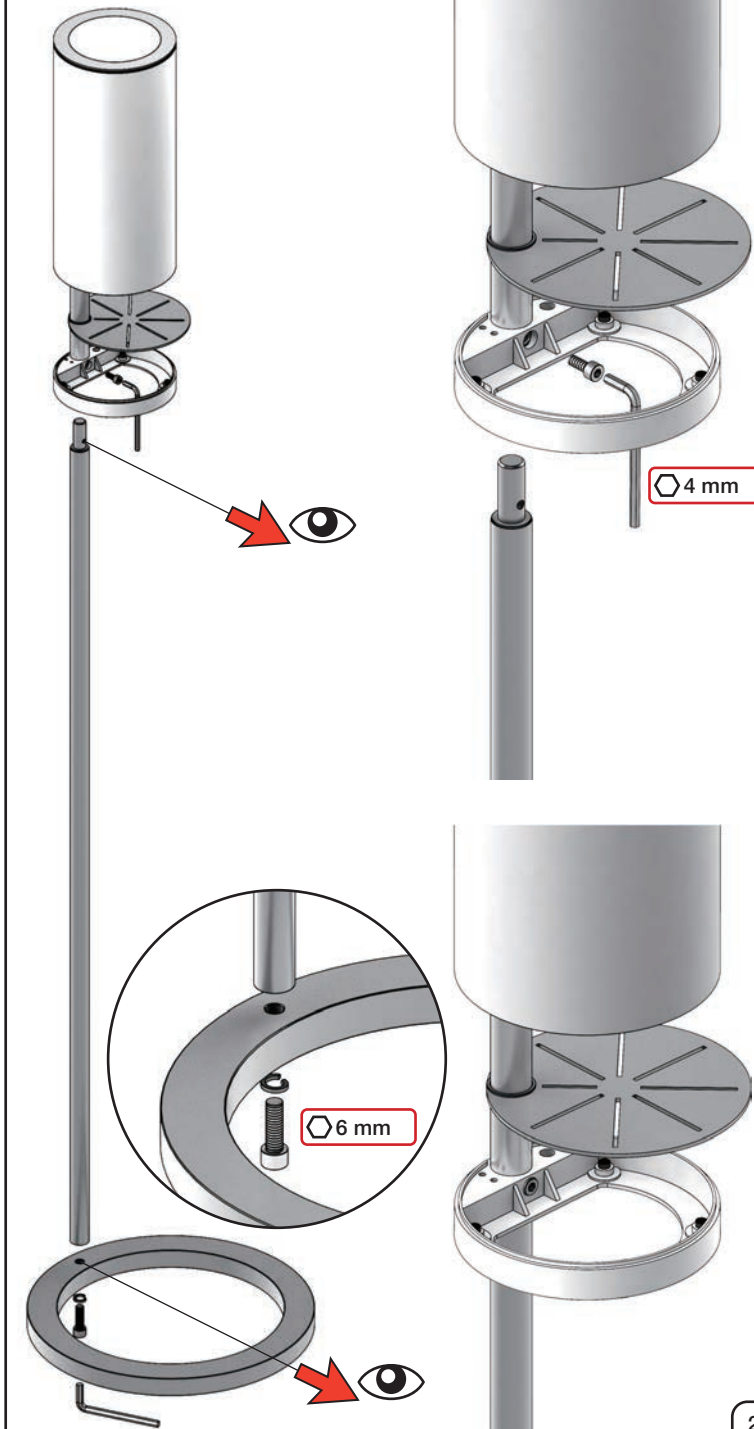

RS11/1

Recommended height
Empfohlene Höhe
Anbefalet højde
Rekommenderad höjd
Aanbevolen hoogte
Hauteur recommandée

940mm
37"

RS11/2
VR432

RS11/1/2/3
Theft protection
Diebstahlsicherung
Tyverisikring

Stöldskydd
Anti diefstal
Antivol

RS11/3