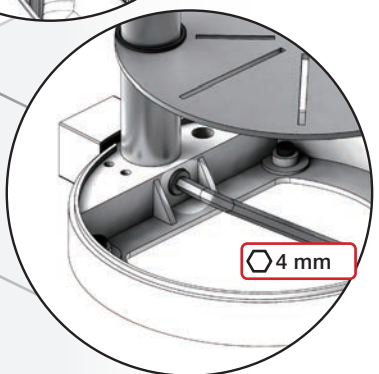

4 sec.

Max. 50 mm
 Max. 2"

RS11/1

Recommended height
Empfohlene Höhe
Anbefalet højde
Rekommenderad höjd
Aanbevolen hoogte
Hauteur recommandée

940mm
37"

RS11/2
VR432

RS11/1/2/3
Theft protection
Diebstahlsicherung
Tyverisikring