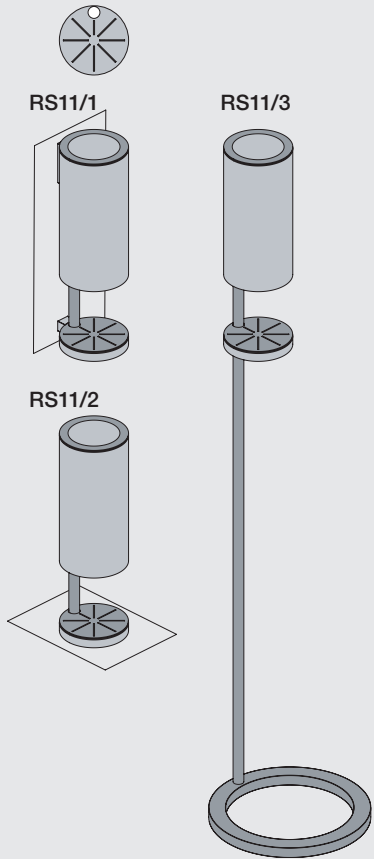

Fitting instruction
 Montageanleitung
 Monteringsvejledning
 Monteringsvægledning
 Montagehanleiding
 Manuel de montage

	VR414: Sanitiser Spirit Desinfektionsmittel Håndsprit	Handsprit Handdesinfectiemiddel L'alcool désinfectant	
	VR415: Foam soap Schaumseife Skumsæbe	Skumtvål Foam zeep Savon mousse	
	VR416: Fluid soap Flüssigseife Cremesæbe Sanitiser gel Desinfektionsgel Desinfektionsgel	Cremetvål Vloeibare zeep Savon crème Desinfektionsmedel gel Desinfectiegel Gel désinfectant	Viscosity: Viskosität: Viscositeit: Viscosité: 1 - 3000 cP/mPa s - 20°C

Max. 50 mm
 Max. 2"

4 sec.

Max. 50 mm
 Max. 2"

RS11/1

Recommended height
Empfohlene Höhe
Anbefalet højde
Rekommenderad höjd
Aanbevolen hoogte
Hauteur recommandée

940mm
37"

RS11/2
VR432

RS11/1/2/3