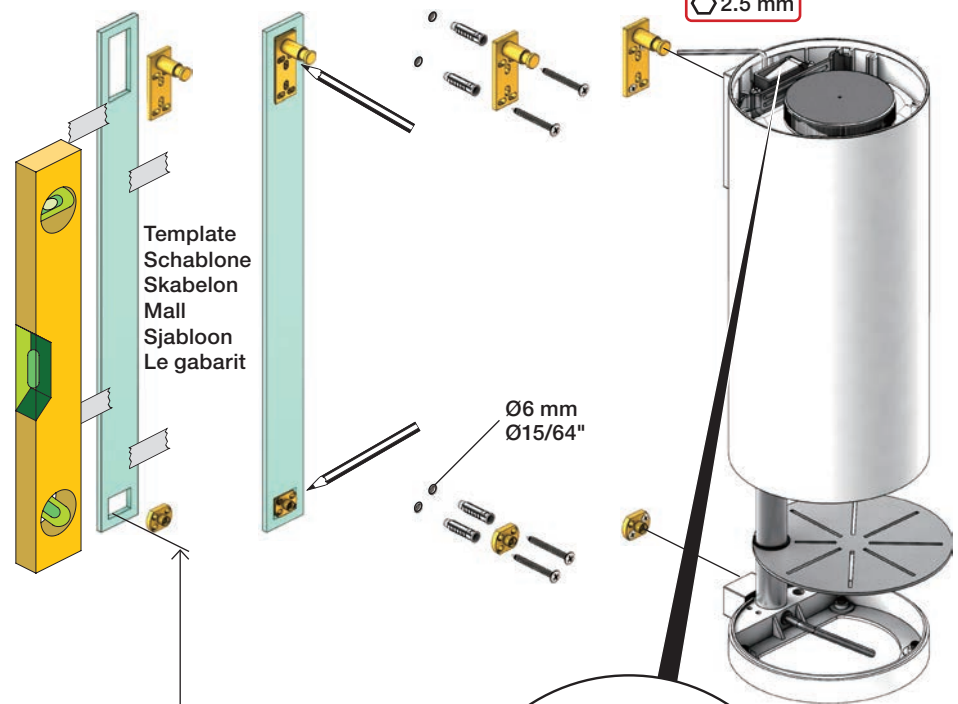

Max. 50 mm
 Max. 2"

4 sec.

Max. 50 mm
 Max. 2"

RS11/1

Recommended height
Empfohlene Höhe
Anbefalet højde
Rekommenderad höjd
Aanbevolen hoogte
Hauteur recommandée

940mm
37"

RS11/2
VR432

RS11/1/2/3