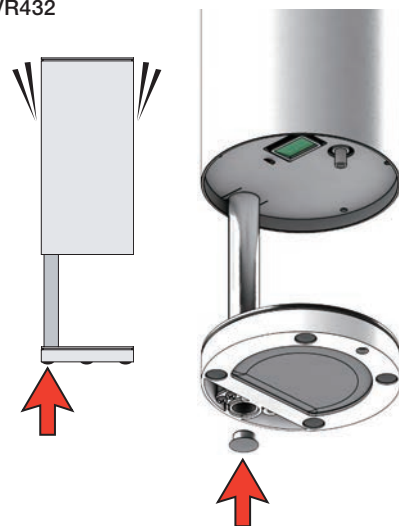

Max. 50 mm
 Max. 2"

4 sec.

Max. 50 mm
 Max. 2"

RS11/1

Recommended height
Empfohlene Höhe
Anbefalet højde
Rekommenderad höjd
Aanbevolen hoogte
Hauteur recommandée

940mm
37"

RS11/2
VR432

RS11/1/2/3