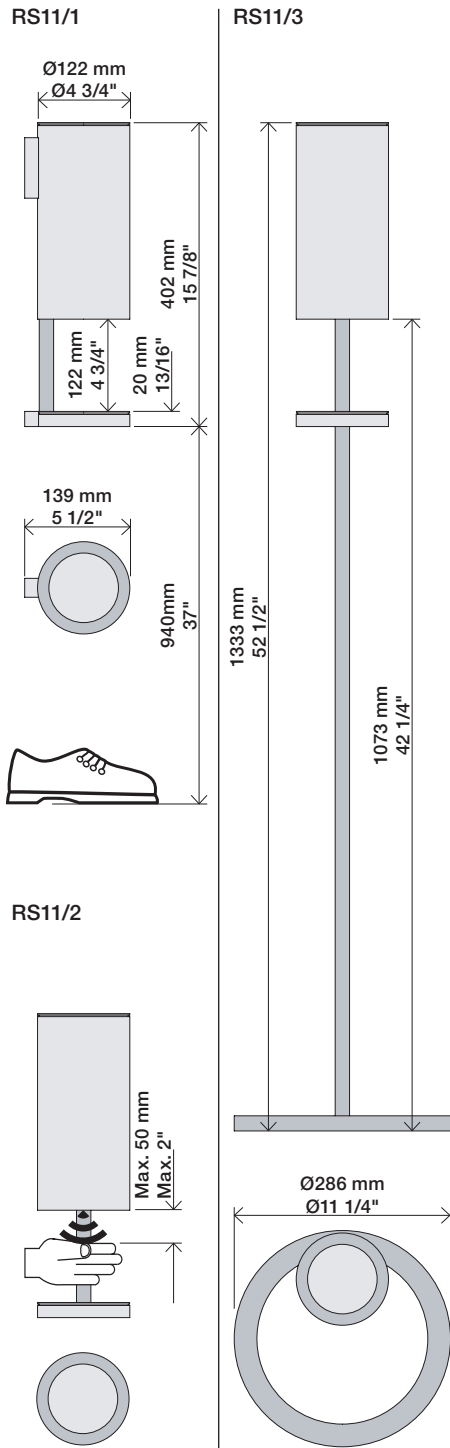

Fitting instruction
 Montageanleitung
 Monteringsvejledning
 Monteringsvægledning
 Montagehanleiding
 Manuel de montage

	VR414: Sanitiser Spirit Desinfektionsmittel Håndsprit	Handsprit Handdesinfectiemiddel L'alcool désinfectant	
	VR415: Foam soap Schaumseife Skumsæbe	Skumtvål Foam zeep Savon mousse	
	VR416: Fluid soap Flüssigseife Cremesæbe Sanitiser gel Desinfektionsgel Desinfektionsgel	Cremetvål Vloeibare zeep Savon crème Desinfektionsmedel gel Desinfectiegel Gel désinfectant	Viscosity: Viskosität: Viscositeit: Viscosité: 1 - 3000 cP/mPa s - 20°C

Service mode:
 Servicemodus:
 Servicetilstand:
 Serviceläge:
 Onderhoudsinstelling:
 Mode de service:

OFF

RESET ⇄

Vol. 1 liter = 1000 x

4 x 1.5V AA = 1

Year
 Jahr
 År
 Jaar
 An

Cleaning
 Reinigun
 Rengøring
 Rengöring
 Reinigen
 Nettoyage

Max. 50 mm
 Max. 2"

4 sec.

Max. 50 mm
 Max. 2"

RS11/1

Recommended height
Empfohlene Höhe
Anbefalet højde
Rekommenderad höjd
Aanbevolen hoogte
Hauteur recommandée

940mm
37"

RS11/2
VR432

RS11/1/2/3