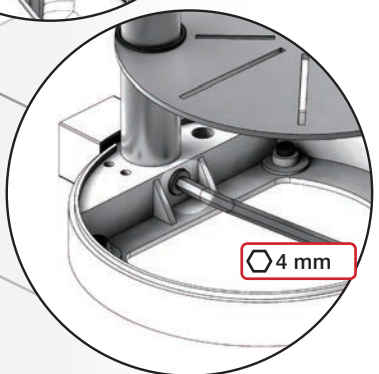

Max. 50 mm
 Max. 2"

4 sec.

Max. 50 mm
 Max. 2"

RS11/1

Recommended height
Empfohlene Höhe
Anbefalet højde
Rekommenderad höjd
Aanbevolen hoogte
Hauteur recommandée

940mm
37"

RS11/2
VR432

RS11/1/2/3