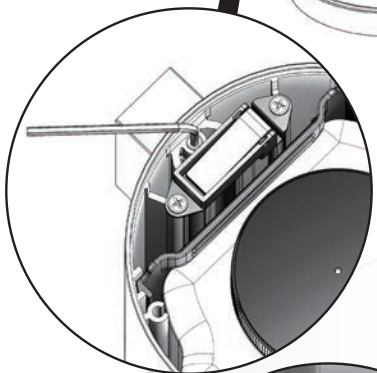

Max. 50 mm
 Max. 2"

4 sec.

Max. 50 mm
 Max. 2"

RS11/1

Recommended height
Empfohlene Höhe
Anbefalet højde
Rekommenderad höjd
Aanbevolen hoogte
Hauteur recommandée

940mm
37"

RS11/2
VR432

RS11/1/2/3