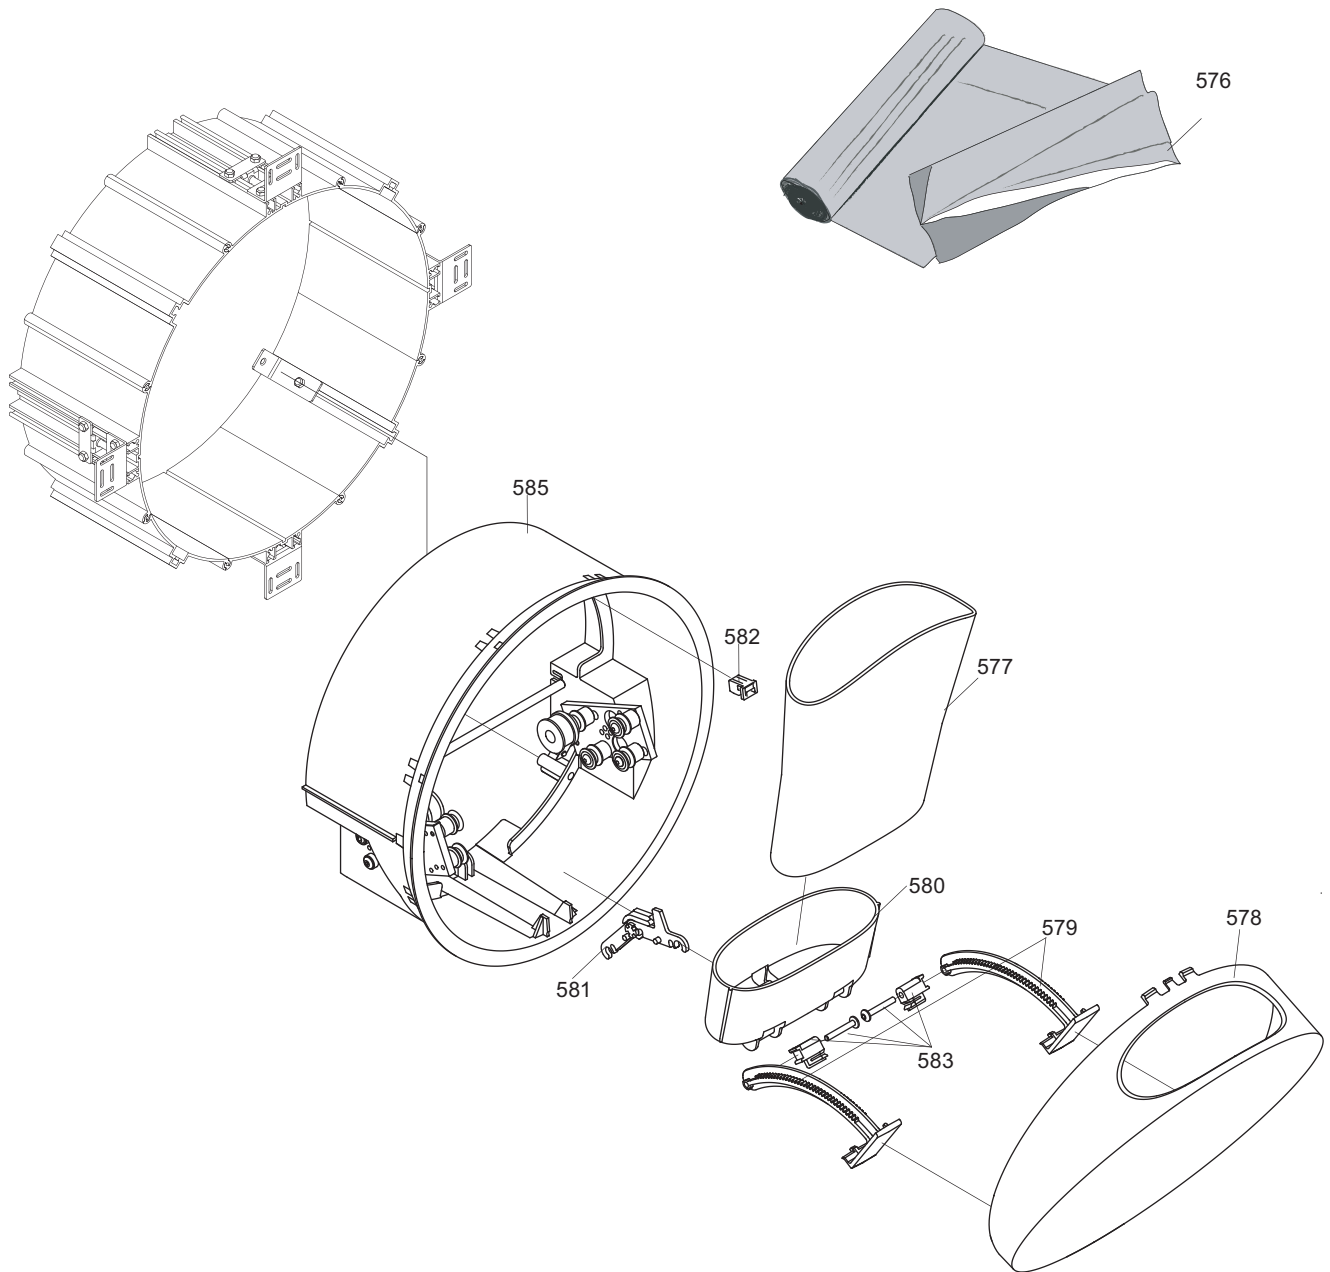

Fitting instruction
Montageanleitung
Monteringsvejledning

Monteringsvægledning
Montage hanleiding
Manuel de montage

www.vola.com
RS1_V1_40999589
24-06-2022

VR576K: 16xVR576

vola
 Lunavej 2
 DK-8700 Horsens
 Tlf : + 45 7023 5500
 sales@vola.com
 www.vola.com

VOLA RS1

Date
Mar. 11

Rev.
0

Sheet
SB 111