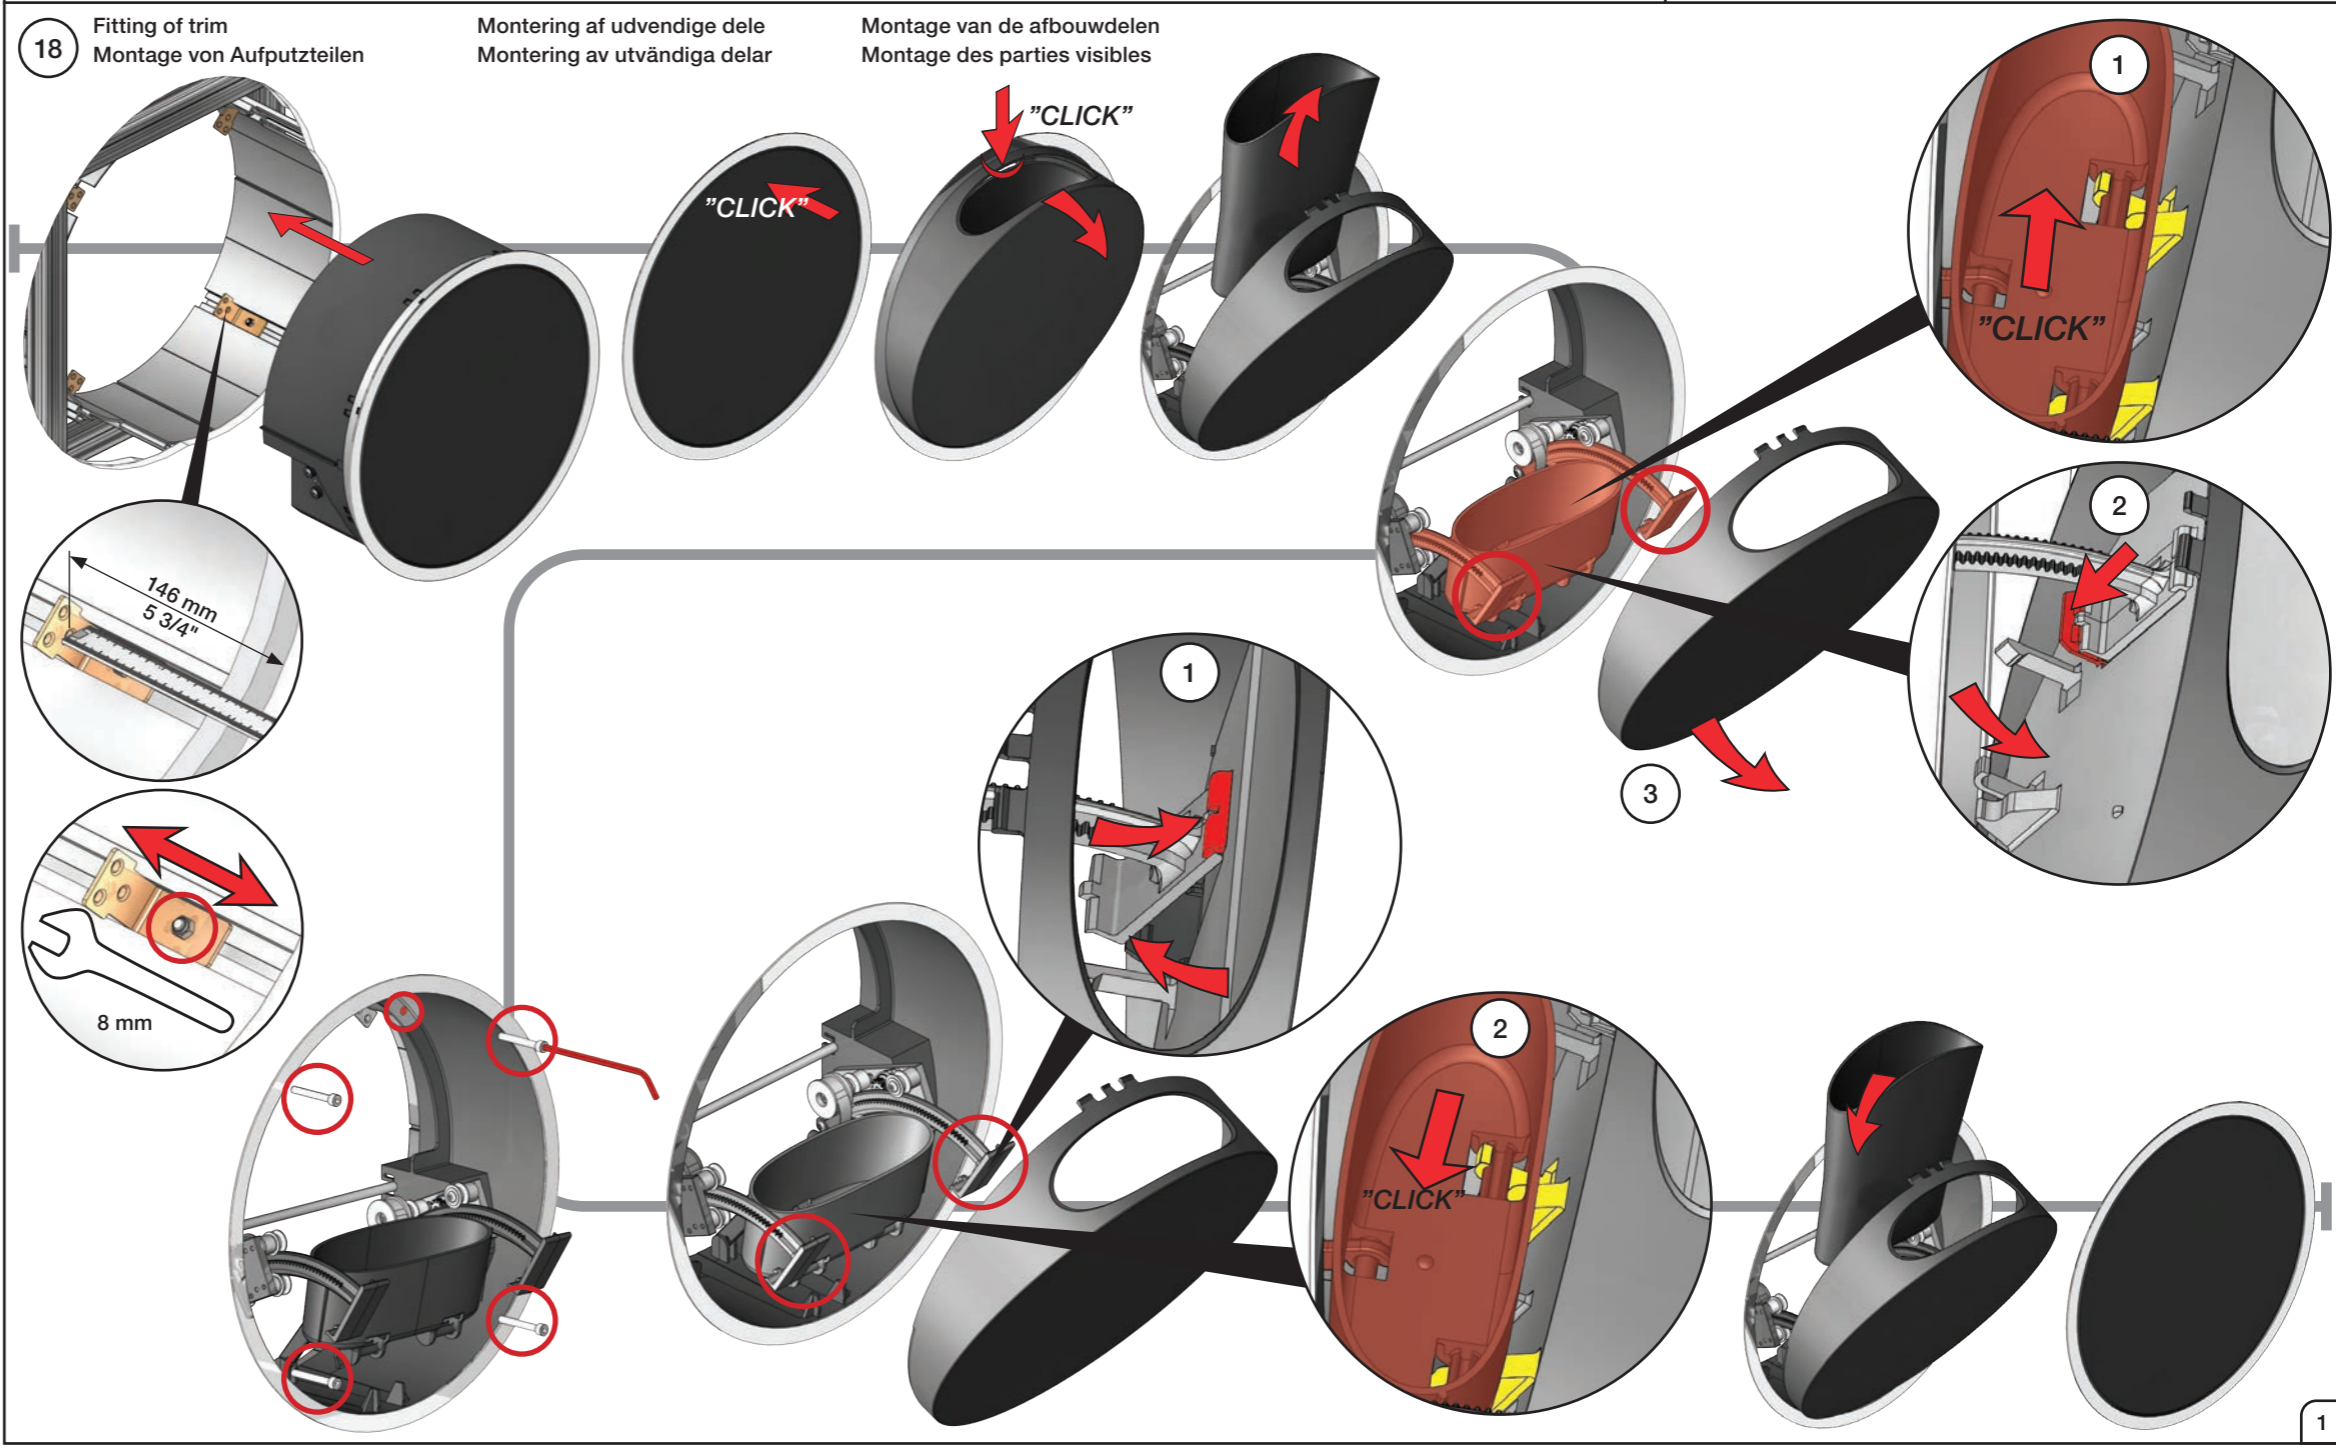

Fitting instruction
Montageanleitung
Monteringsvejledning

Monteringsvægledning
Montage hanleiding
Manuel de montage

www.vola.com
RS1_V1_40999589
24-06-2022

VR576K: 16xVR576

vola
 Lunavej 2
 DK-8700 Horsens
 Tlf : + 45 7023 5500
 sales@vola.com
 www.vola.com

VOLA RS1

Date
Mar. 11

Rev.
0

Sheet
SB 111