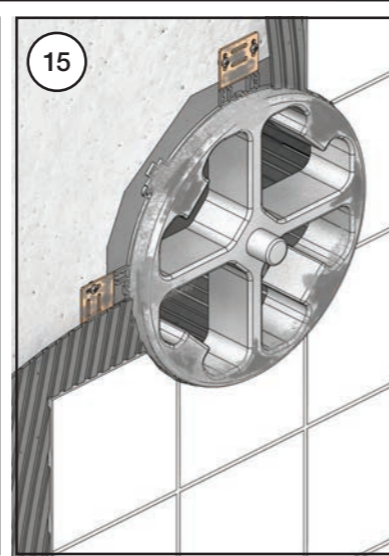

Fitting instruction
Montageanleitung
Monteringsvejledning

Monteringsvægledning
Montage hanleiding
Manuel de montage

www.vola.com
RS1_V1_40999589
24-06-2022

VR576K: 16xVR576

vola
 Lunavej 2
 DK-8700 Horsens
 Tlf : + 45 7023 5500
 sales@vola.com
 www.vola.com