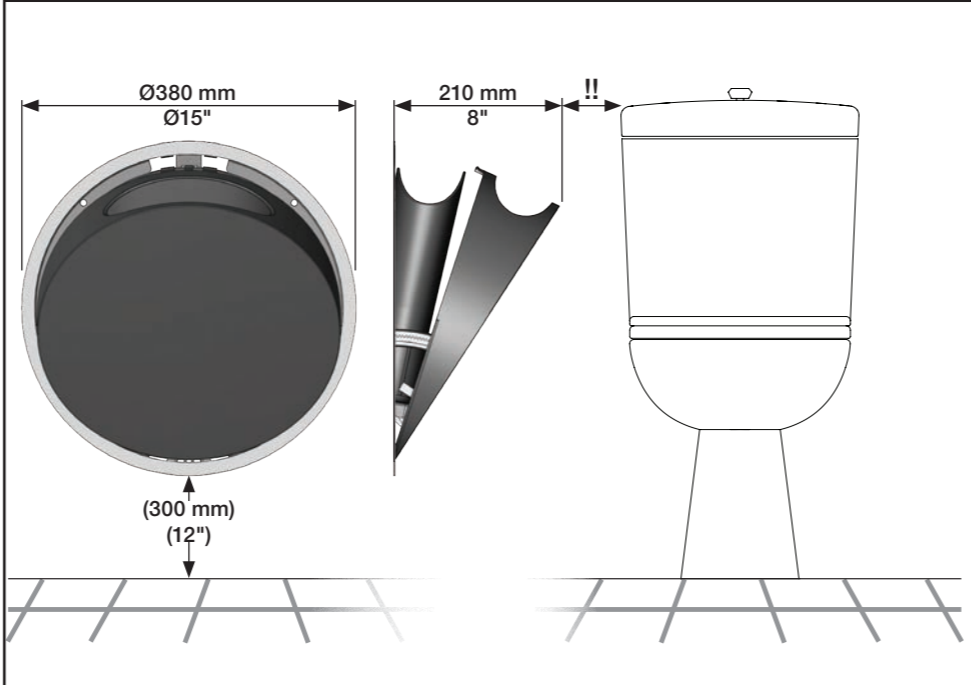

Fitting instruction
Montageanleitung
Monteringsvejledning

Monteringsvægledning
Montage hanleiding
Manuel de montage

www.vola.com
RS1_V1_40999589
24-06-2022

VR576K: 16xVR576

vola
 Lunavej 2
 DK-8700 Horsens
 Tlf : + 45 7023 5500
 sales@vola.com
 www.vola.com