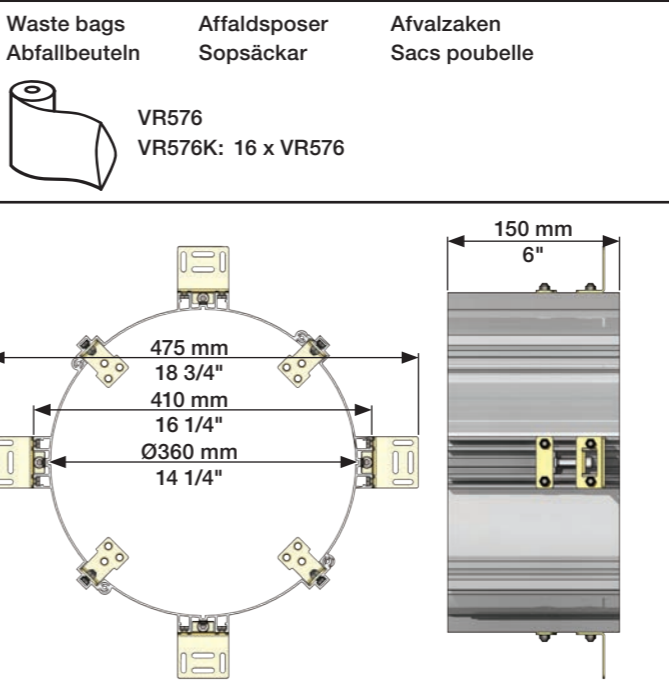

Fitting instruction
Montageanleitung
Monteringsvejledning

Monteringsvægledning
Montage hanleiding
Manuel de montage

www.vola.com
RS1_V1_40999589
24-06-2022

VR576K: 16xVR576

vola
 Lunavej 2
 DK-8700 Horsens
 Tlf : + 45 7023 5500
 sales@vola.com
 www.vola.com