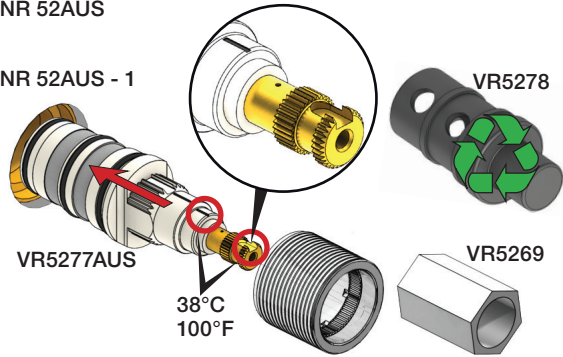

Australia only 5300/5600:

5100/5200/5400:

NR 64

5400:

5600:

NR 52AUS

NR 52AUS - 1

NR 52AUS - 2