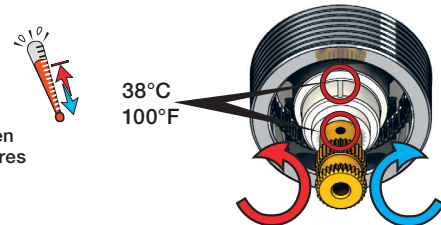

5100/5200/5400:

NR 52 - 1

NR 52 - 2

		A
VR2279	16 mm	16 - 22 mm
VR2279B	12 mm	12 - 18 mm
VR2279C	8 mm	8 - 15 mm

NR 52 - 3

Anti scald settings  
 Verbrühschutz  
 Skoldningssikring  
 Skállnings skydd  
 Broeien verzekeringen  
 Prévention des brûlures