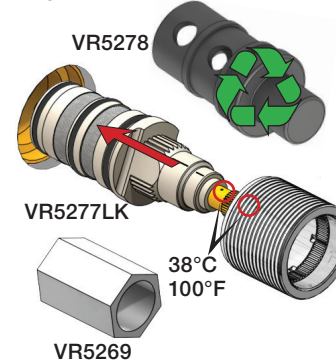

NR 51

5300/5600:

5100/5200/5400:

NR 51 - 1

A		
VR2279	16 mm	16 - 22 mm
VR2279B	12 mm	12 - 18 mm
VR2279C	8 mm	8 - 15 mm

NR 51 - 2

NR 52

5300/5600:

5100/5200/5400:

NR 52 - 1

NR 52 - 2

		A
VR2279	16 mm	16 - 22 mm
VR2279B	12 mm	12 - 18 mm
VR2279C	8 mm	8 - 15 mm

NR 52 - 3

Anti scald settings  
 Verbrühschutz  
 Skoldningssikring  
 Skállnings skydd  
 Broeien verzekeringen  
 Prévention des brûlures