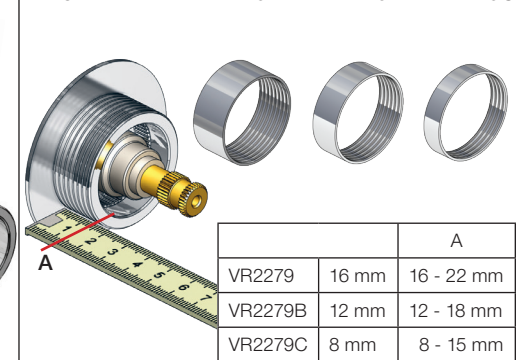

NR 51

5300/5600:

5100/5200/5400:

NR 51 - 1

A		
VR2279	16 mm	16 - 22 mm
VR2279B	12 mm	12 - 18 mm
VR2279C	8 mm	8 - 15 mm

NR 51 - 2

NR 52

5300/5600:

5100/5200/5400:

NR 52 - 1

NR 52 - 2

		A
VR2279	16 mm	16 - 22 mm
VR2279B	12 mm	12 - 18 mm
VR2279C	8 mm	8 - 15 mm

NR 52 - 3

Anti scald settings  
 Verbrühschutz  
 Skoldningssikring  
 Skállnings skydd  
 Broeien verzekeringen  
 Prévention des brûlures