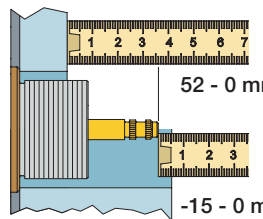

VR5250/VR5410/VR2019		
Tiles:	3 - 15 mm	Std.
Fliesen:	15 - 25 mm	+10
Fliser:	25 - 35 mm	+20
Tegels:	35 - 45 mm	+30
Carreaux:	45 - 55 mm	+40
	55 - 65 mm	+50

VR5250/VR5410/VR2019		
	37 - 49 mm	Std.
	27 - 37 mm	+10
	17 - 27 mm	+20
	7 - 17 mm	+30
	-3 - 7 mm	+40
	-13 - -3 mm	+50