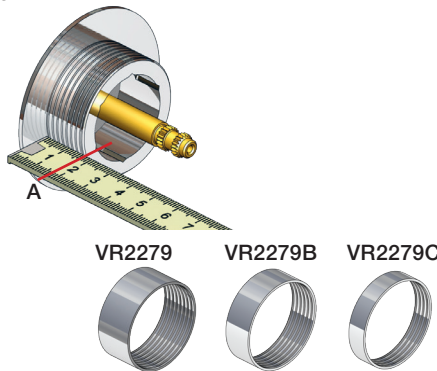

NR 51

5300/5600:

5100/5200/5400:

NR 51 - 1

A		
VR2279	16 mm	16 - 22 mm
VR2279B	12 mm	12 - 18 mm
VR2279C	8 mm	8 - 15 mm

NR 51 - 2

NR 52

5300/5600:

5100/5200/5400:

NR 52 - 1

NR 52 - 2

		A
VR2279	16 mm	16 - 22 mm
VR2279B	12 mm	12 - 18 mm
VR2279C	8 mm	8 - 15 mm

NR 52 - 3

Anti scald settings  
 Verbrühschutz  
 Skoldningssikring  
 Skállnings skydd  
 Broeien verzekeringen  
 Prévention des brûlures