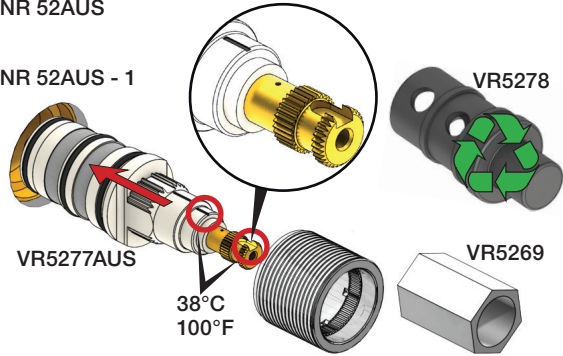

NR 52 - 2

		A
VR2279	16 mm	16 - 22 mm
VR2279B	12 mm	12 - 18 mm
VR2279C	8 mm	8 - 15 mm

NR 52 - 3

Anti scald settings
 Verbrühschutz
 Skoldningssikring
 Skállnings skydd
 Broeien verzekeringen
 Prévention des brûlures

NR 52 - 4

1

Australia only 5300/5600:

5100/5200/5400:

NR 64

5400:

5600:

NR 52AUS

NR 52AUS - 1

NR 52AUS - 2

	A	
VR2279	16 mm	16 - 22 mm
VR2279B	12 mm	12 - 18 mm
VR2279C	8 mm	8 - 15 mm

Extension NR 52AUS

NR 64 - 1

	A	
VR2279	16 mm	20 - 27 mm
VR2279B	12 mm	17 - 22 mm
VR2279C	8 mm	13 - 18 mm