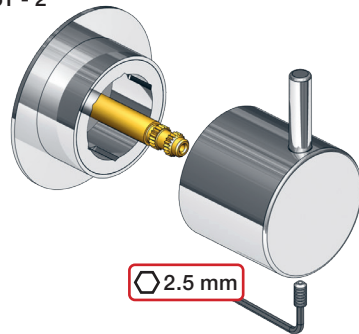

NR 51

5300/5600:

NR 51 - 1

A		
VR2279	16 mm	16 - 22 mm
VR2279B	12 mm	12 - 18 mm
VR2279C	8 mm	8 - 15 mm

NR 51 - 2

NR 52

5300/5600:

NR 52 - 1

NR 52 - 2

		A
VR2279	16 mm	16 - 22 mm
VR2279B	12 mm	12 - 18 mm
VR2279C	8 mm	8 - 15 mm

NR 52 - 3

Anti scald settings
 Verbrühschutz
 Skoldningssikring
 Skállnings skydd
 Broeien verzekeringen
 Prévention des brûlures