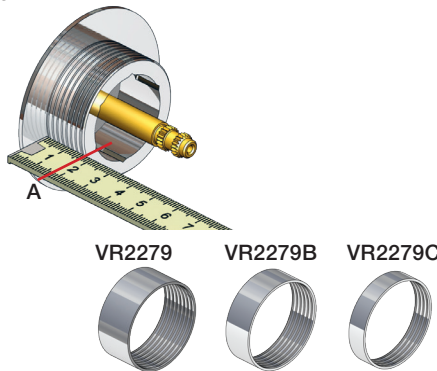

2

5100/5200V:

5300:

5400:

5600:

VR5250/VR5410/VR2019		
Tiles:	3 - 15 mm	Std.
Fliesen:	15 - 25 mm	+10
Fliser:	25 - 35 mm	+20
Tegels:	35 - 45 mm	+30
Carreaux:	45 - 55 mm	+40
	55 - 65 mm	+50

VR5250/VR5410/VR2019		
	37 - 49 mm	Std.
	27 - 37 mm	+10
	17 - 27 mm	+20
	7 - 17 mm	+30
	-3 - 7 mm	+40
	-13 - -3 mm	+50

NR 51

5300/5600:

NR 51 - 1

A		
VR2279	16 mm	16 - 22 mm
VR2279B	12 mm	12 - 18 mm
VR2279C	8 mm	8 - 15 mm

NR 51 - 2

NR 52

5300/5600:

NR 52 - 1

NR 52AUS - 1

NR 52AUS - 2

	A	
VR2279	16 mm	16 - 22 mm
VR2279B	12 mm	12 - 18 mm
VR2279C	8 mm	8 - 15 mm

Extension NR 52AUS

NR 64 - 1

	A	
VR2279	16 mm	20 - 27 mm
VR2279B	12 mm	17 - 22 mm
VR2279C	8 mm	13 - 18 mm