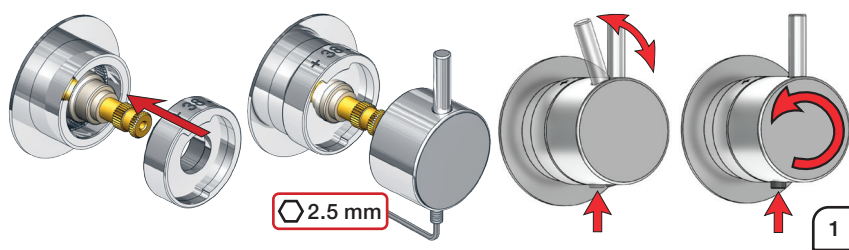

Do not cut the membrane   **Snij het membraan niet door**
Die Membran nicht schneiden   **Ne coupez pas la membrane**
Skær ikke membranen   **No cortar la membrana**
* Skär inte membranet

NR.51+52:

1

NR.52AUS+64:

2

5100/5200V:

5300:

5400:

5600:

VR5250/VR5410/VR2019		
Tiles:	3 - 15 mm	Std.
Fliesen:	15 - 25 mm	+10
Fliser:	25 - 35 mm	+20
Tegels:	35 - 45 mm	+30
Carreaux:	45 - 55 mm	+40
	55 - 65 mm	+50

VR5250/VR5410/VR2019		
	37 - 49 mm	Std.
	27 - 37 mm	+10
	17 - 27 mm	+20
	7 - 17 mm	+30
	-3 - 7 mm	+40
	-13 - -3 mm	+50

NR 51

5300/5600:

NR 51 - 1

A		
VR2279	16 mm	16 - 22 mm
VR2279B	12 mm	12 - 18 mm
VR2279C	8 mm	8 - 15 mm

NR 51 - 2

NR 52

5300/5600:

NR 52 - 1

NR 52 - 2

		A
VR2279	16 mm	16 - 22 mm
VR2279B	12 mm	12 - 18 mm
VR2279C	8 mm	8 - 15 mm

NR 52 - 3

Anti scald settings
Verbrühschutz
Skoldningssikring
Skállnings skydd
Broeien verzekeringen
Prévention des brûlures

NR 52 - 4

1