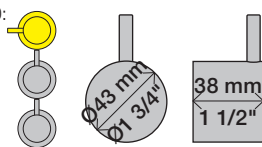

2

5100/5200V:

5300:

5400:

5600:

VR5250/VR5410/VR2019		
Tiles:	3 - 15 mm	Std.
Fliesen:	15 - 25 mm	+10
Fliser:	25 - 35 mm	+20
Tegels:	35 - 45 mm	+30
Carreaux:	45 - 55 mm	+40
	55 - 65 mm	+50

VR5250/VR5410/VR2019		
	37 - 49 mm	Std.
	27 - 37 mm	+10
	17 - 27 mm	+20
	7 - 17 mm	+30
	-3 - 7 mm	+40
	-13 - -3 mm	+50

NR 51

5300/5600:

NR 51 - 1

A		
VR2279	16 mm	16 - 22 mm
VR2279B	12 mm	12 - 18 mm
VR2279C	8 mm	8 - 15 mm

NR 51 - 2

NR 52

5300/5600:

NR 52 - 1