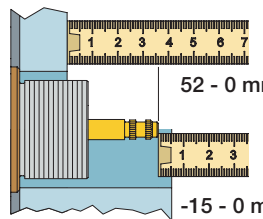

2

5100/5200V:

5300:

5400:

5600:

VR5250/VR5410/VR2019		
Tiles:	3 - 15 mm	Std.
Fliesen:	15 - 25 mm	+10
Fliser:	25 - 35 mm	+20
Tegels:	35 - 45 mm	+30
Carreaux:	45 - 55 mm	+40
	55 - 65 mm	+50

VR5250/VR5410/VR2019		
	37 - 49 mm	Std.
	27 - 37 mm	+10
	17 - 27 mm	+20
	7 - 17 mm	+30
	-3 - 7 mm	+40
	-13 - -3 mm	+50

NR 51

5300/5600:

NR 51 - 1

A		
VR2279	16 mm	16 - 22 mm
VR2279B	12 mm	12 - 18 mm
VR2279C	8 mm	8 - 15 mm

NR 51 - 2

NR 52

5300/5600:

NR 52 - 1