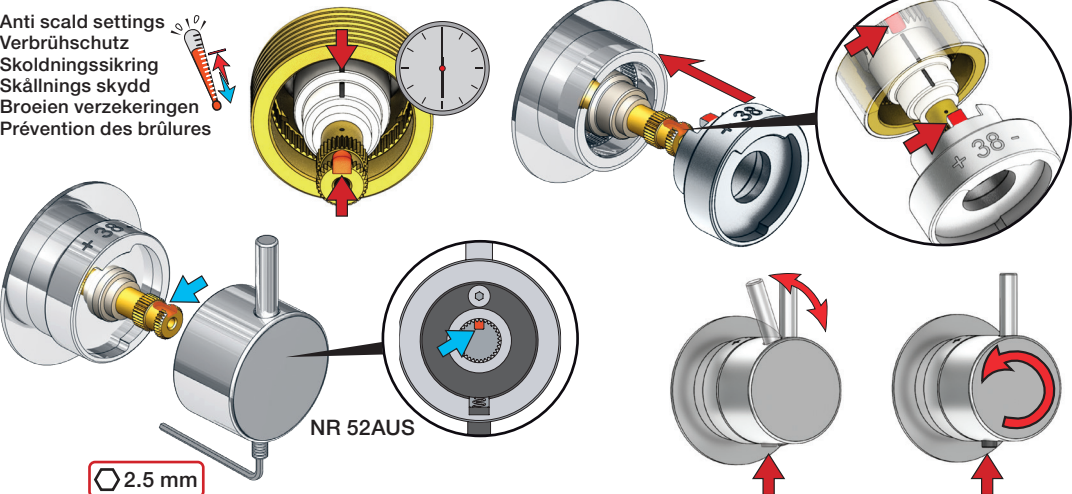

NR 52AUS - 1

NR 52AUS - 2

	A	
VR2279	16 mm	16 - 22 mm
VR2279B	12 mm	12 - 18 mm
VR2279C	8 mm	8 - 15 mm

Extension NR 52AUS

NR 64 - 1

	A	
VR2279	16 mm	20 - 27 mm
VR2279B	12 mm	17 - 22 mm
VR2279C	8 mm	13 - 18 mm

NR 64 - 2

NR 52AUS - 3

Anti scald settings
Verbrühschutz
Skoldningssikring
Skällnings skydd
Broeien verzekerigen
Prévention des brûlures

38°C/100°F

2.5 mm

	<p>2A* Color</p> <p>VR2A-Steel: Standard VR2A-F60: F17-F27-F60 VR2A-F63: F63-F64 VR2A-F65: F19-F65-F70</p>	
--	--	--