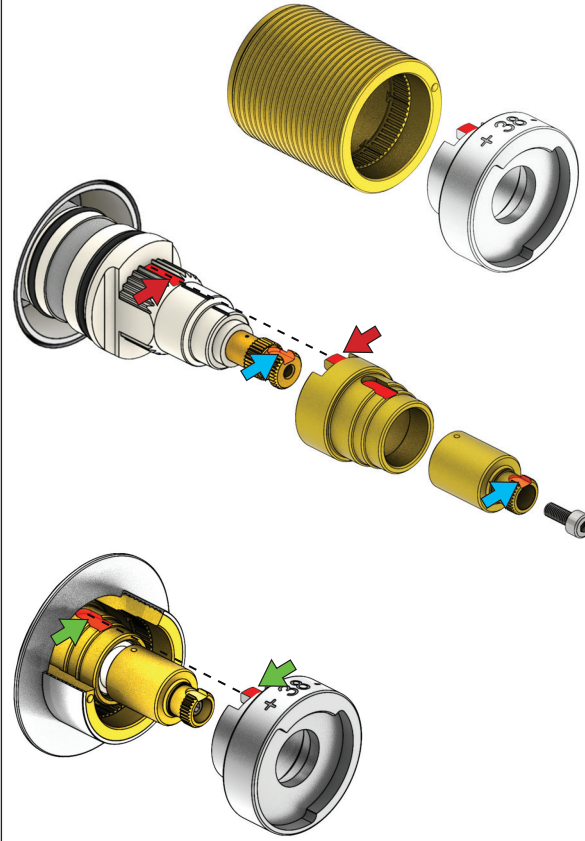

NR 52 - 4

1

Australia only 5300/5600:

5100/5200/5400:

NR 64

5400:

5600:

NR 52AUS

NR 52AUS - 1

NR 52AUS - 2

	A	
VR2279	16 mm	16 - 22 mm
VR2279B	12 mm	12 - 18 mm
VR2279C	8 mm	8 - 15 mm

Extension NR 52AUS

NR 64 - 1

	A	
VR2279	16 mm	20 - 27 mm
VR2279B	12 mm	17 - 22 mm
VR2279C	8 mm	13 - 18 mm

NR 64 - 2

NR 52AUS - 3

Anti scald settings
Verbrühschutz
Skoldningssikring
Skällnings skydd
Broeien verzekerigen
Prévention des brûlures

38°C/100°F

2.5 mm

	<p>2A* Color</p> <p>VR2A-Steel: Standard VR2A-F60: F17-F27-F60 VR2A-F63: F63-F64 VR2A-F65: F19-F65-F70</p>	
--	--	--