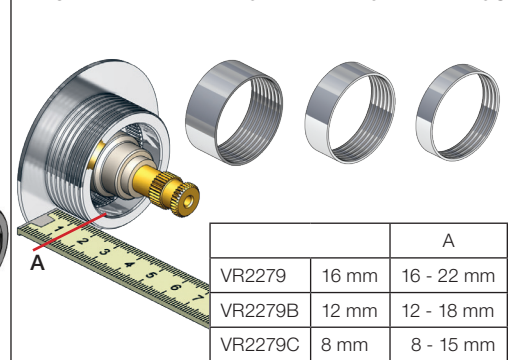

NR 51

5300/5600:

NR 51 - 1

A		
VR2279	16 mm	16 - 22 mm
VR2279B	12 mm	12 - 18 mm
VR2279C	8 mm	8 - 15 mm

NR 51 - 2

NR 52

5300/5600:

NR 52 - 1

NR 52 - 2

		A
VR2279	16 mm	16 - 22 mm
VR2279B	12 mm	12 - 18 mm
VR2279C	8 mm	8 - 15 mm

NR 52 - 3

Anti scald settings
 Verbrühschutz
 Skoldningssikring
 Skállnings skydd
 Broeien verzekeringen
 Prévention des brûlures

NR 52AUS - 1

NR 52AUS - 2

	A	
VR2279	16 mm	16 - 22 mm
VR2279B	12 mm	12 - 18 mm
VR2279C	8 mm	8 - 15 mm

Extension NR 52AUS

NR 64 - 1

	A	
VR2279	16 mm	20 - 27 mm
VR2279B	12 mm	17 - 22 mm
VR2279C	8 mm	13 - 18 mm