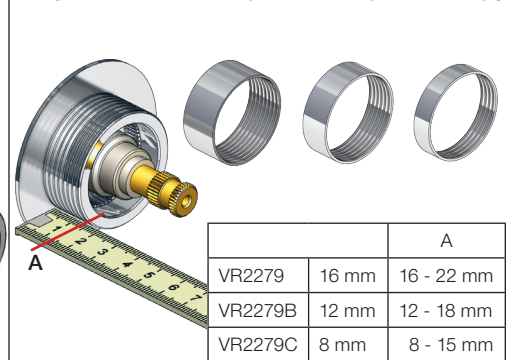

2

5100/5200V:

5300:

5400:

5600:

VR5250/VR5410/VR2019		
Tiles:	3 - 15 mm	Std.
Fliesen:	15 - 25 mm	+10
Fliser:	25 - 35 mm	+20
Tegels:	35 - 45 mm	+30
Carreaux:	45 - 55 mm	+40
	55 - 65 mm	+50

VR5250/VR5410/VR2019		
	37 - 49 mm	Std.
	27 - 37 mm	+10
	17 - 27 mm	+20
	7 - 17 mm	+30
	-3 - 7 mm	+40
	-13 - -3 mm	+50

NR 51

5300/5600:

5100/5200/5400:

NR 51 - 1

A		
VR2279	16 mm	16 - 22 mm
VR2279B	12 mm	12 - 18 mm
VR2279C	8 mm	8 - 15 mm

NR 51 - 2

NR 52

5300/5600:

5100/5200/5400:

NR 52 - 1

NR 52 - 2

		A
VR2279	16 mm	16 - 22 mm
VR2279B	12 mm	12 - 18 mm
VR2279C	8 mm	8 - 15 mm

NR 52 - 3

Anti scald settings
 Verbrühschutz
 Skoldningssikring
 Skállnings skydd
 Broeien verzekeringen
 Prévention des brûlures

NR 52AUS - 1

NR 52AUS - 2

	A	
VR2279	16 mm	16 - 22 mm
VR2279B	12 mm	12 - 18 mm
VR2279C	8 mm	8 - 15 mm

Extension NR 52AUS

NR 64 - 1

VR2279 VR2279B VR2279C

	A	
VR2279	16 mm	20 - 27 mm
VR2279B	12 mm	17 - 22 mm
VR2279C	8 mm	13 - 18 mm