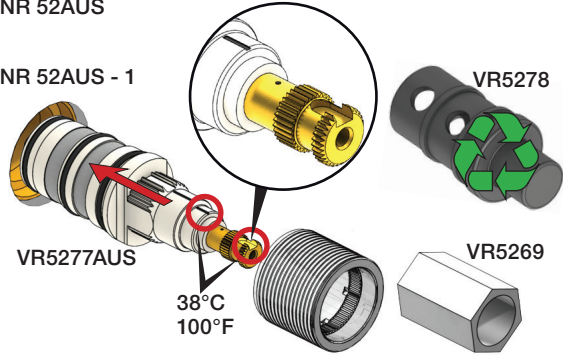

5100/5200/5400:

NR 52 - 1

NR 52 - 2

		A
VR2279	16 mm	16 - 22 mm
VR2279B	12 mm	12 - 18 mm
VR2279C	8 mm	8 - 15 mm

NR 52 - 3

Anti scald settings
 Verbrühschutz
 Skoldningssikring
 Skállnings skydd
 Broeien verzekeringen
 Prévention des brûlures

NR 52 - 4

1

Australia only 5300/5600:

5100/5200/5400:

NR 64

5400:

5600:

NR 52AUS

NR 52AUS - 1

NR 52AUS - 2

	A	
VR2279	16 mm	16 - 22 mm
VR2279B	12 mm	12 - 18 mm
VR2279C	8 mm	8 - 15 mm

Extension NR 52AUS

NR 64 - 1

VR2279 VR2279B VR2279C

	A	
VR2279	16 mm	20 - 27 mm
VR2279B	12 mm	17 - 22 mm
VR2279C	8 mm	13 - 18 mm