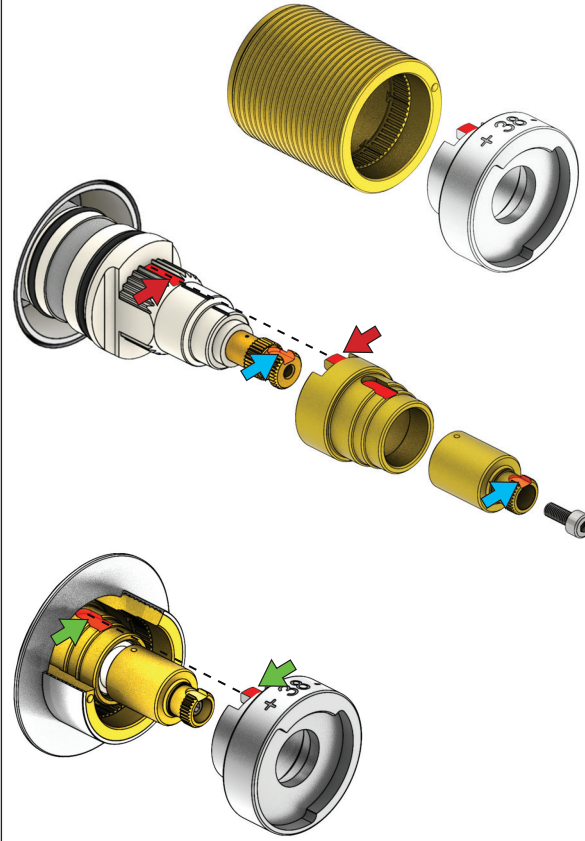

NR 51

5300/5600:

5100/5200/5400:

NR 51 - 1

A		
VR2279	16 mm	16 - 22 mm
VR2279B	12 mm	12 - 18 mm
VR2279C	8 mm	8 - 15 mm

NR 51 - 2

NR 52

5300/5600:

5100/5200/5400:

NR 52 - 1

NR 52 - 2

		A
VR2279	16 mm	16 - 22 mm
VR2279B	12 mm	12 - 18 mm
VR2279C	8 mm	8 - 15 mm

NR 52 - 3

Anti scald settings
 Verbrühschutz
 Skoldningssikring
 Skállnings skydd
 Broeien verzekeringen
 Prévention des brûlures

NR 52 - 4

1

Australia only 5300/5600:

5100/5200/5400:

NR 64

5400:

5600:

NR 52AUS

NR 52AUS - 1

NR 52AUS - 2

	A	
VR2279	16 mm	16 - 22 mm
VR2279B	12 mm	12 - 18 mm
VR2279C	8 mm	8 - 15 mm

Extension NR 52AUS

NR 64 - 1

VR2279 VR2279B VR2279C

	A	
VR2279	16 mm	20 - 27 mm
VR2279B	12 mm	17 - 22 mm
VR2279C	8 mm	13 - 18 mm