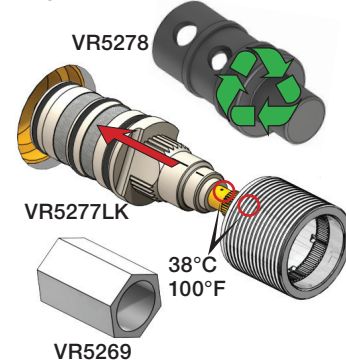

NR 51

5300/5600:

5100/5200/5400:

NR 51 - 1

A		
VR2279	16 mm	16 - 22 mm
VR2279B	12 mm	12 - 18 mm
VR2279C	8 mm	8 - 15 mm

NR 51 - 2

NR 52

5300/5600:

5100/5200/5400:

NR 52 - 1

NR 52 - 2

		A
VR2279	16 mm	16 - 22 mm
VR2279B	12 mm	12 - 18 mm
VR2279C	8 mm	8 - 15 mm

NR 52 - 3

Anti scald settings
 Verbrühschutz
 Skoldningssikring
 Skállnings skydd
 Broeien verzekeringen
 Prévention des brûlures

NR 52AUS - 1

NR 52AUS - 2

	A	
VR2279	16 mm	16 - 22 mm
VR2279B	12 mm	12 - 18 mm
VR2279C	8 mm	8 - 15 mm

Extension NR 52AUS

NR 64 - 1

VR2279 VR2279B VR2279C

	A	
VR2279	16 mm	20 - 27 mm
VR2279B	12 mm	17 - 22 mm
VR2279C	8 mm	13 - 18 mm