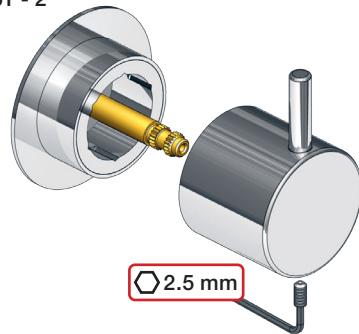

NR 51

5300/5600:

5100/5200/5400:

NR 51 - 1

A		
VR2279	16 mm	16 - 22 mm
VR2279B	12 mm	12 - 18 mm
VR2279C	8 mm	8 - 15 mm

NR 51 - 2

NR 52

5300/5600:

5100/5200/5400:

NR 52 - 1

NR 52 - 2

		A
VR2279	16 mm	16 - 22 mm
VR2279B	12 mm	12 - 18 mm
VR2279C	8 mm	8 - 15 mm

NR 52 - 3

Anti scald settings
 Verbrühschutz
 Skoldningssikring
 Skállnings skydd
 Broeien verzekeringen
 Prévention des brûlures