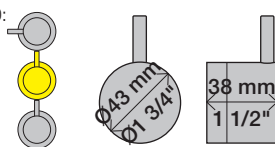

NR 51

5300/5600:

5100/5200/5400:

NR 51 - 1

A		
VR2279	16 mm	16 - 22 mm
VR2279B	12 mm	12 - 18 mm
VR2279C	8 mm	8 - 15 mm

NR 51 - 2

NR 52

5300/5600:

5100/5200/5400:

NR 52 - 1

NR 52 - 2

		A
VR2279	16 mm	16 - 22 mm
VR2279B	12 mm	12 - 18 mm
VR2279C	8 mm	8 - 15 mm

NR 52 - 3

Anti scald settings
 Verbrühschutz
 Skoldningssikring
 Skállnings skydd
 Broeien verzekeringen
 Prévention des brûlures