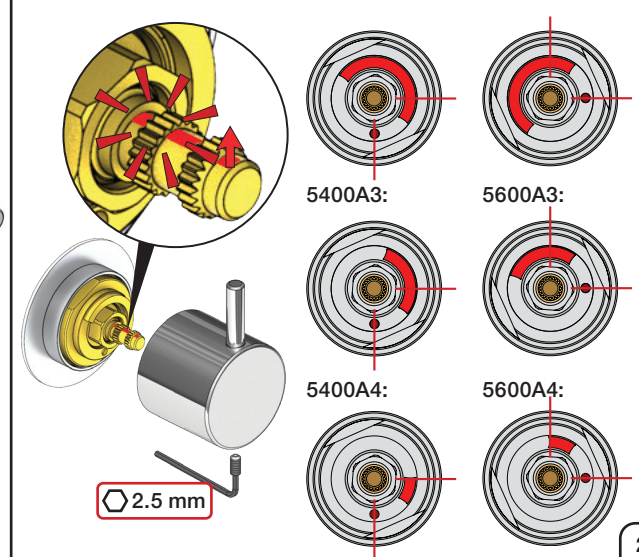

VR2279 VR2279B VR2279C

	A	
VR2279	16 mm	20 - 27 mm
VR2279B	12 mm	17 - 22 mm
VR2279C	8 mm	13 - 18 mm

NR 64 - 2

5400: 5600: