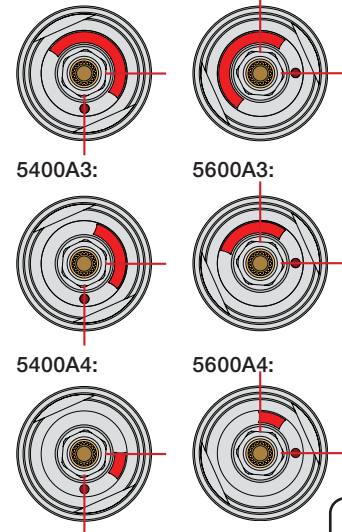

Australia only 5300/5600:

5100/5200/5400:

NR 64

5400:

5600:

NR 52AUS

NR 52AUS - 1

NR 52AUS - 2

	A	
VR2279	16 mm	16 - 22 mm
VR2279B	12 mm	12 - 18 mm
VR2279C	8 mm	8 - 15 mm

Extension NR 52AUS

NR 64 - 1

VR2279 VR2279B VR2279C

	A	
VR2279	16 mm	20 - 27 mm
VR2279B	12 mm	17 - 22 mm
VR2279C	8 mm	13 - 18 mm

NR 64 - 2

5400: 5600:

NR 52AUS - 3

Anti scald settings
Verbrûhschutz
Skoldningssikring
Skållnings skydd
Broeien verzekerigen
Prévention des brûlures

38°C/100°F