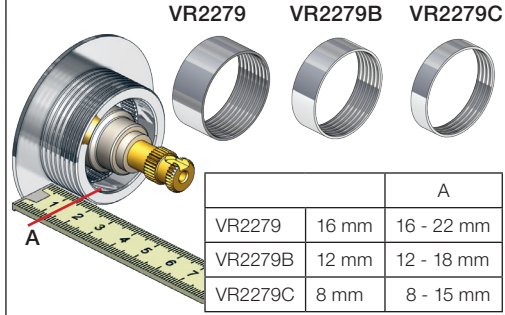

NR 51

5300/5600:

5100/5200/5400:

NR 51 - 1

A		
VR2279	16 mm	16 - 22 mm
VR2279B	12 mm	12 - 18 mm
VR2279C	8 mm	8 - 15 mm

NR 51 - 2

NR 52

5300/5600:

5100/5200/5400:

NR 52 - 1

NR 52 - 2

		A
VR2279	16 mm	16 - 22 mm
VR2279B	12 mm	12 - 18 mm
VR2279C	8 mm	8 - 15 mm

NR 52 - 3

Anti scald settings
 Verbrühschutz
 Skoldningssikring
 Skállnings skydd
 Broeien verzekeringen
 Prévention des brûlures

NR 52 - 4

1

Australia only 5300/5600:

5100/5200/5400:

NR 64

5400:

5600:

NR 52AUS

NR 52AUS - 1

NR 52AUS - 2

	A	
VR2279	16 mm	16 - 22 mm
VR2279B	12 mm	12 - 18 mm
VR2279C	8 mm	8 - 15 mm

Extension NR 52AUS

NR 64 - 1

VR2279 VR2279B VR2279C

	A	
VR2279	16 mm	20 - 27 mm
VR2279B	12 mm	17 - 22 mm
VR2279C	8 mm	13 - 18 mm