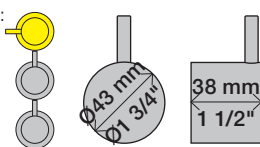

2

5100/5200V:

5300:

5400:

5600:

VR5250/VR5410/VR2019		
Tiles:	3 - 15 mm	Std.
Fliesen:	15 - 25 mm	+10
Fliser:	25 - 35 mm	+20
Tegels:	35 - 45 mm	+30
Carreaux:	45 - 55 mm	+40
	55 - 65 mm	+50

VR5250/VR5410/VR2019		
	37 - 49 mm	Std.
	27 - 37 mm	+10
	17 - 27 mm	+20
	7 - 17 mm	+30
	-3 - 7 mm	+40
	-13 - -3 mm	+50

NR 51

5300/5600:

5100/5200/5400:

NR 51 - 1

A		
VR2279	16 mm	16 - 22 mm
VR2279B	12 mm	12 - 18 mm
VR2279C	8 mm	8 - 15 mm

NR 51 - 2

NR 52

5300/5600: