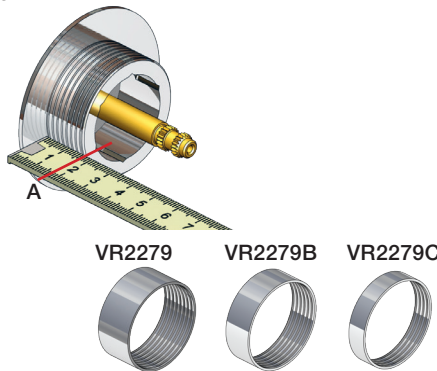

NR 51

5300/5600:

5100/5200/5400:

NR 51 - 1

A		
VR2279	16 mm	16 - 22 mm
VR2279B	12 mm	12 - 18 mm
VR2279C	8 mm	8 - 15 mm

NR 51 - 2

NR 52

5300/5600:

5100/5200/5400:

NR 52 - 1

NR 52 - 2

		A
VR2279	16 mm	16 - 22 mm
VR2279B	12 mm	12 - 18 mm
VR2279C	8 mm	8 - 15 mm

NR 52 - 3

Anti scald settings
 Verbrühschutz
 Skoldningssikring
 Skállnings skydd
 Broeien verzekeringen
 Prévention des brûlures

NR 52AUS - 1

NR 52AUS - 2

	A	
VR2279	16 mm	16 - 22 mm
VR2279B	12 mm	12 - 18 mm
VR2279C	8 mm	8 - 15 mm

Extension NR 52AUS

NR 64 - 1

VR2279 VR2279B VR2279C

	A	
VR2279	16 mm	20 - 27 mm
VR2279B	12 mm	17 - 22 mm
VR2279C	8 mm	13 - 18 mm