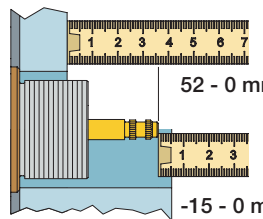

2

5100/5200V:

5300:

5400:

5600:

VR5250/VR5410/VR2019		
Tiles:	3 - 15 mm	Std.
Fliesen:	15 - 25 mm	+10
Fliser:	25 - 35 mm	+20
Tegels:	35 - 45 mm	+30
Carreaux:	45 - 55 mm	+40
	55 - 65 mm	+50

VR5250/VR5410/VR2019		
	37 - 49 mm	Std.
	27 - 37 mm	+10
	17 - 27 mm	+20
	7 - 17 mm	+30
	-3 - 7 mm	+40
	-13 - -3 mm	+50

NR 51

5300/5600:

5100/5200/5400:

NR 51 - 1

A		
VR2279	16 mm	16 - 22 mm
VR2279B	12 mm	12 - 18 mm
VR2279C	8 mm	8 - 15 mm

NR 51 - 2

NR 52

5300/5600: