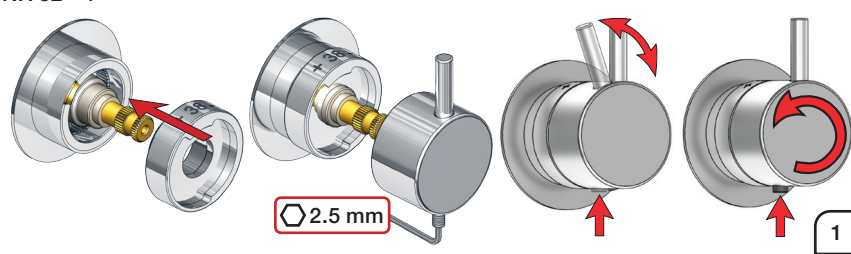

NR 51

5300/5600:

5100/5200/5400:

NR 51 - 1

A		
VR2279	16 mm	16 - 22 mm
VR2279B	12 mm	12 - 18 mm
VR2279C	8 mm	8 - 15 mm

NR 51 - 2

NR 52

5300/5600:

5100/5200/5400:

NR 52 - 1

NR 52 - 2

		A
VR2279	16 mm	16 - 22 mm
VR2279B	12 mm	12 - 18 mm
VR2279C	8 mm	8 - 15 mm

NR 52 - 3

Anti scald settings
 Verbrühschutz
 Skoldningssikring
 Skállnings skydd
 Broeien verzekeringen
 Prévention des brûlures

NR 52 - 4

1

Australia only 5300/5600:

5100/5200/5400:

NR 64

5400:

5600:

NR 52AUS

NR 52AUS - 1

NR 52AUS - 2

	A	
VR2279	16 mm	16 - 22 mm
VR2279B	12 mm	12 - 18 mm
VR2279C	8 mm	8 - 15 mm

Extension NR 52AUS

NR 64 - 1

VR2279 VR2279B VR2279C

	A	
VR2279	16 mm	20 - 27 mm
VR2279B	12 mm	17 - 22 mm
VR2279C	8 mm	13 - 18 mm