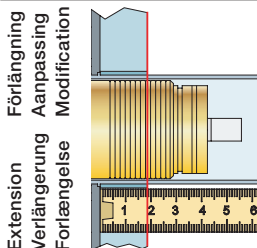

Förlängning
Verlängerung
Extension
Anpassing
Modifikation
Fortlængelse

VR2260/VR1400/VR2019		
	3 - 15 mm	Std.
Tiles:	15 - 25 mm	+10
Fliesen:	25 - 35 mm	+20
Fliser:	35 - 45 mm	+30
Tegels:	45 - 55 mm	+40
Carreaux:	55 - 65 mm	+50