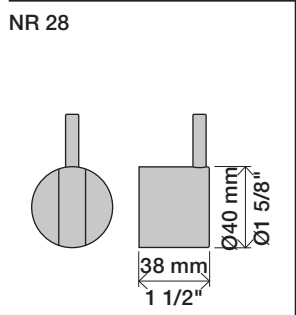

NR.21:

1

NR.28+19+24:

2

VR2260/VR1400/VR2019		
	3 - 15 mm	Std.
Tiles:	15 - 25 mm	+10
Fliesen:	25 - 35 mm	+20
Tegels:	35 - 45 mm	+30
Carreaux:	45 - 55 mm	+40
	55 - 65 mm	+50

VR2260/VR1400/VR2019		
	35 - 47 mm	Std.
	25 - 35 mm	+10
	15 - 25 mm	+20
	5 - 15 mm	+30
	-5 - 5 mm	+40
	-15 - 5 mm	+50

NR 21

NR 21 - 1

		A
VR2279	16 mm	30 - 34 mm
VR2279B	12 mm	26 - 30 mm
VR2279C	8 mm	22 - 26 mm

NR 21 - 2

NR 21 - 3

NR 21 - 4

VR1260/VR1400/VR2019		
Tegels: Carreaux:	3 - 15 mm	Std.
	15 - 25 mm	+10
	25 - 35 mm	+20
	35 - 45 mm	+30
Fliesen: Fliser:	45 - 55 mm	+40
	55 - 65 mm	+50

VR1260/VR1400/VR2019		
40 - 52 mm	Std.	
30 - 40 mm	+10	
20 - 30 mm	+20	
10 - 20 mm	+30	
0 - 10 mm	+40	
-10 - 0 mm	+50	

NR 19/NR24

NR 19:
 Ø40 mm
 Ø1 5/8"

NR 24:
 Ø43 mm
 Ø1 3/4"

NR 28 - 1

VR3279 VR3279B VR3279C

	A	
VR3279	16 mm	31 - 36 mm
VR3279B	12 mm	27 - 32 mm
VR3279C	8 mm	23 - 28 mm

NR 19 - 1
NR 24 - 1

VR2204 VR2204B VR2204C

NR 19 - VR665

	A	
VR665	16 mm	ALL
VR2204	16 mm	16 - 21 mm
VR2204B	12 mm	11 - 17 mm
VR2204C	8 mm	7 - 13 mm