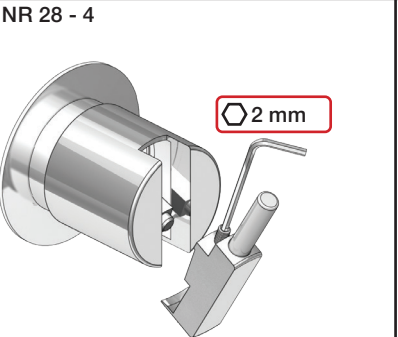

VR1260/VR1400/VR2019		
40 - 52 mm	Std.	
30 - 40 mm	+10	
20 - 30 mm	+20	
10 - 20 mm	+30	
0 - 10 mm	+40	
-10 - 0 mm	+50	

NR 19/NR24

NR 19:
 Ø40 mm
 Ø1 5/8"

NR 24:
 Ø43 mm
 Ø1 3/4"

NR 28 - 1

VR3279 VR3279B VR3279C

	A	
VR3279	16 mm	31 - 36 mm
VR3279B	12 mm	27 - 32 mm
VR3279C	8 mm	23 - 28 mm

NR 19 - 1
NR 24 - 1

VR2204 VR2204B VR2204C

NR 19 - VR665

	A	
VR665	16 mm	ALL
VR2204	16 mm	16 - 21 mm
VR2204B	12 mm	11 - 17 mm
VR2204C	8 mm	7 - 13 mm