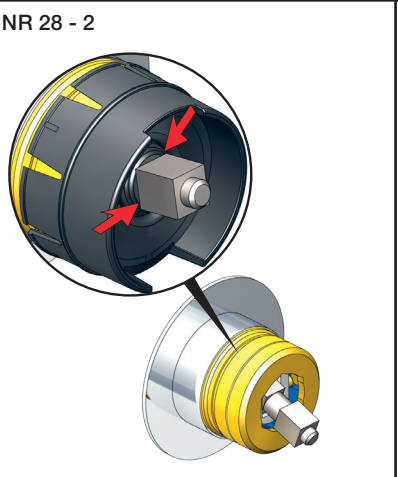

VR1260/VR1400/VR2019		
40 - 52 mm	Std.	
30 - 40 mm	+10	
20 - 30 mm	+20	
10 - 20 mm	+30	
0 - 10 mm	+40	
-10 - 0 mm	+50	

NR 19/NR24

NR 19:
 Ø40 mm
 Ø1 5/8"

NR 24:
 Ø43 mm
 Ø1 3/4"

NR 28 - 1

VR3279 VR3279B VR3279C

	A	
VR3279	16 mm	31 - 36 mm
VR3279B	12 mm	27 - 32 mm
VR3279C	8 mm	23 - 28 mm

NR 19 - 1
NR 24 - 1

VR2204 VR2204B VR2204C

NR 19 - VR665

	A	
VR665	16 mm	ALL
VR2204	16 mm	16 - 21 mm
VR2204B	12 mm	11 - 17 mm
VR2204C	8 mm	7 - 13 mm