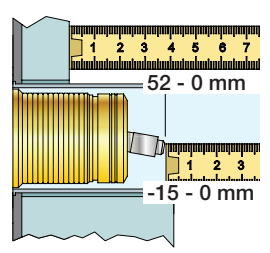

NR.21:

1

NR.28+19+24:

2

VR2260/VR1400/VR2019		
	3 - 15 mm	Std.
Tiles:	15 - 25 mm	+10
Fliesen:	25 - 35 mm	+20
Tegels:	35 - 45 mm	+30
Carreaux:	45 - 55 mm	+40
	55 - 65 mm	+50

VR2260/VR1400/VR2019		
	35 - 47 mm	Std.
	25 - 35 mm	+10
	15 - 25 mm	+20
	5 - 15 mm	+30
	-5 - 5 mm	+40
	-15 - 5 mm	+50

NR 21

NR 21 - 1

		A
VR2279	16 mm	30 - 34 mm
VR2279B	12 mm	26 - 30 mm
VR2279C	8 mm	22 - 26 mm

NR 21 - 2

NR 21 - 3

NR 21 - 4

VR1260/VR1400/VR2019		
Tegels: Carreaux:	3 - 15 mm	Std.
	15 - 25 mm	+10
	25 - 35 mm	+20
	35 - 45 mm	+30
Fliesen: Fliser:	45 - 55 mm	+40
	55 - 65 mm	+50

VR1260/VR1400/VR2019		
40 - 52 mm	Std.	
30 - 40 mm	+10	
20 - 30 mm	+20	
10 - 20 mm	+30	
0 - 10 mm	+40	
-10 - 0 mm	+50	

NR 19/NR24

NR 19:
 Ø40 mm
 Ø1 5/8"

NR 24:
 Ø43 mm
 Ø1 3/4"

NR 28 - 1

VR3279 VR3279B VR3279C

	A	
VR3279	16 mm	31 - 36 mm
VR3279B	12 mm	27 - 32 mm
VR3279C	8 mm	23 - 28 mm

NR 19 - 1
NR 24 - 1

VR2204 VR2204B VR2204C

NR 19 - VR665

	A	
VR665	16 mm	ALL
VR2204	16 mm	16 - 21 mm
VR2204B	12 mm	11 - 17 mm
VR2204C	8 mm	7 - 13 mm