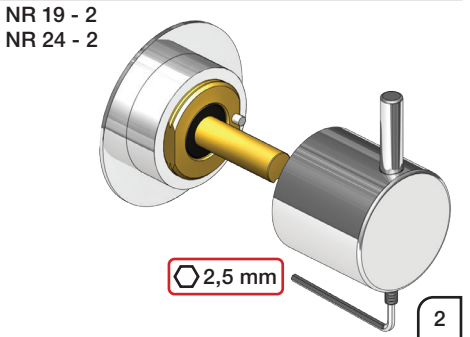

VR1260/VR1400/VR2019		
40 - 52 mm	Std.	
30 - 40 mm	+10	
20 - 30 mm	+20	
10 - 20 mm	+30	
0 - 10 mm	+40	
-10 - 0 mm	+50	

NR 19/NR24

NR 19:
 Ø40 mm
 Ø1 5/8"

NR 24:
 Ø43 mm
 Ø1 3/4"

NR 28 - 1

VR3279 VR3279B VR3279C

	A	
VR3279	16 mm	31 - 36 mm
VR3279B	12 mm	27 - 32 mm
VR3279C	8 mm	23 - 28 mm

NR 19 - 1
NR 24 - 1

VR2204 VR2204B VR2204C

NR 19 - VR665

	A	
VR665	16 mm	ALL
VR2204	16 mm	16 - 21 mm
VR2204B	12 mm	11 - 17 mm
VR2204C	8 mm	7 - 13 mm