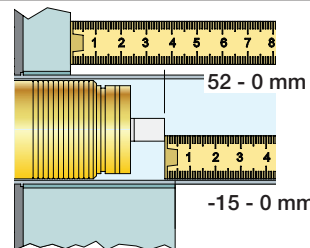

NR.21:

NR.28+19+24:

VR2260/VR1400/VR2019		
	3 - 15 mm	Std.
Tiles:	15 - 25 mm	+10
Fliesen:	25 - 35 mm	+20
Fliser:	35 - 45 mm	+30
Tegels:	45 - 55 mm	+40
Carreaux:	55 - 65 mm	+50

VR2260/VR1400/VR2019		
	35 - 47 mm	Std.
	25 - 35 mm	+10
	15 - 25 mm	+20
	5 - 15 mm	+30
	-5 - 5 mm	+40
	-15 - 5 mm	+50

VR1260/VR1400/VR2019		
40 - 52 mm	Std.	
30 - 40 mm	+10	
20 - 30 mm	+20	
10 - 20 mm	+30	
0 - 10 mm	+40	
-10 - 0 mm	+50	

NR 19/NR24

NR 19:
 Ø40 mm
 Ø1 5/8"
 NR 24:
 Ø43 mm
 Ø1 3/4"

38 mm
1 1/2"

NR 28 - 1

VR3279 VR3279B VR3279C