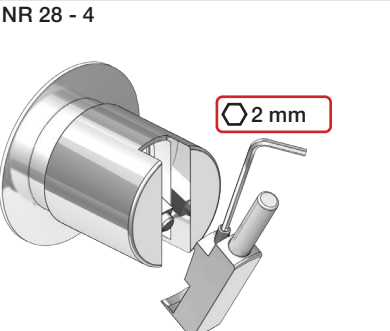

VR1260/VR1400/VR2019		
40 - 52 mm	Std.	
30 - 40 mm	+10	
20 - 30 mm	+20	
10 - 20 mm	+30	
0 - 10 mm	+40	
-10 - 0 mm	+50	

NR 19/NR24

NR 19:
 Ø40 mm
 Ø1 5/8"
 NR 24:
 Ø43 mm
 Ø1 3/4"

38 mm
1 1/2"

NR 28 - 1

VR3279 VR3279B VR3279C

A

	A	
VR3279	16 mm	31 - 36 mm
VR3279B	12 mm	27 - 32 mm
VR3279C	8 mm	23 - 28 mm

NR 19 - 1
NR 24 - 1

VR2204 VR2204B VR2204C

NR 19 - VR665

A

	A	
VR665	16 mm	ALL
VR2204	16 mm	16 - 21 mm
VR2204B	12 mm	11 - 17 mm
VR2204C	8 mm	7 - 13 mm