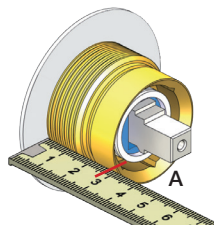

Do not cut the membrane
Die Membran nicht schneiden
Skær ikke membranen
* Skär inte membranet
Snij het membraan niet door
Ne coupez pas la membrane
No cortar la membrana

*Membran används inte i SVERIGE, ihop med inbyggnadsboxen.

NR.21:

NR.28+19+24:

VR2260/VR1400/VR2019		
	3 - 15 mm	Std.
Tiles:	15 - 25 mm	+10
Fliesen:	25 - 35 mm	+20
Fliser:	35 - 45 mm	+30
Tegels:	45 - 55 mm	+40
Carreaux:	55 - 65 mm	+50

VR2260/VR1400/VR2019		
	35 - 47 mm	Std.
	25 - 35 mm	+10
	15 - 25 mm	+20
	5 - 15 mm	+30
	-5 - 5 mm	+40
	-15 - 5 mm	+50

NR 21

NR 21 - 1

		A
VR2279	16 mm	30 - 34 mm
VR2279B	12 mm	26 - 30 mm
VR2279C	8 mm	22 - 26 mm

NR 21 - 2

NR 21 - 3

NR 21 - 4