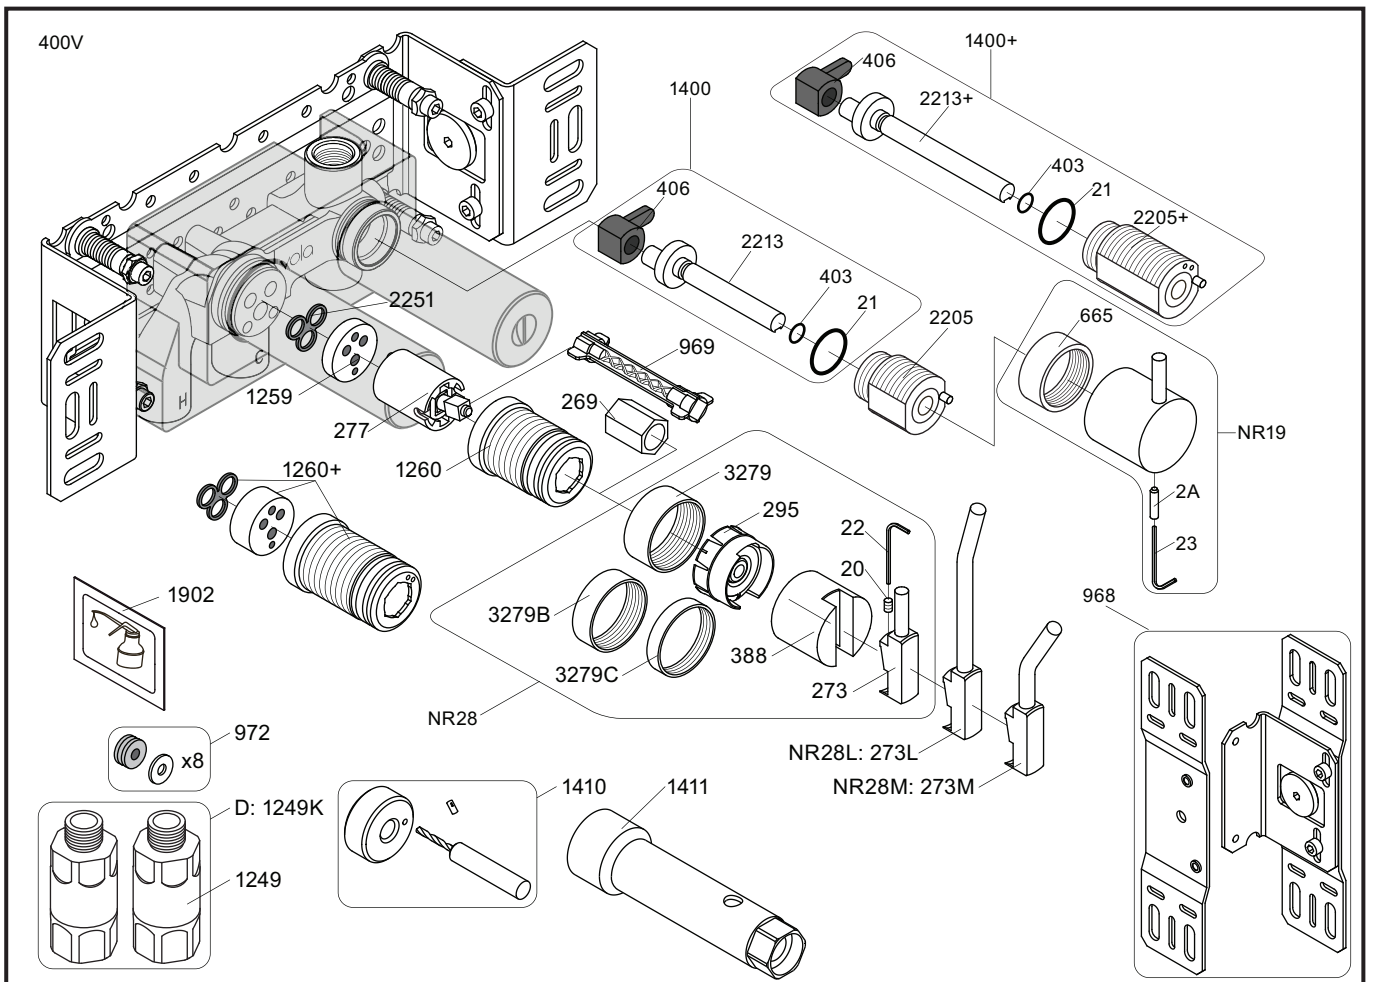

VR1260/VR1400/VR2019		
40 - 52 mm	Std.	
30 - 40 mm	+10	
20 - 30 mm	+20	
10 - 20 mm	+30	
0 - 10 mm	+40	
-10 - 0 mm	+50	

NR 19/NR24

NR 19:
 Ø40 mm
 Ø1 5/8"
 NR 24:
 Ø43 mm
 Ø1 3/4"

38 mm
1 1/2"

NR 28 - 1

VR3279 VR3279B VR3279C

A

	A	
VR3279	16 mm	31 - 36 mm
VR3279B	12 mm	27 - 32 mm
VR3279C	8 mm	23 - 28 mm

NR 19 - 1
NR 24 - 1

VR2204 VR2204B VR2204C

NR 19 - VR665

A

	A	
VR665	16 mm	ALL
VR2204	16 mm	16 - 21 mm
VR2204B	12 mm	11 - 17 mm
VR2204C	8 mm	7 - 13 mm