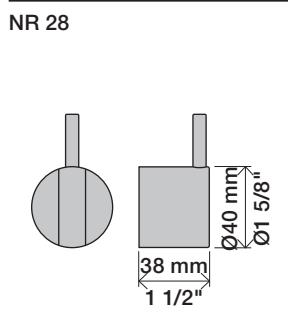

NR.21:

NR.28+19+24:

VR2260/VR1400/VR2019		
	3 - 15 mm	Std.
Tiles:	15 - 25 mm	+10
Fliesen:	25 - 35 mm	+20
Fliser:	35 - 45 mm	+30
Tegels:	45 - 55 mm	+40
Carreaux:	55 - 65 mm	+50

VR2260/VR1400/VR2019		
	35 - 47 mm	Std.
	25 - 35 mm	+10
	15 - 25 mm	+20
	5 - 15 mm	+30
	-5 - 5 mm	+40
	-15 - 5 mm	+50

NR 21

NR 21 - 1

		A
VR2279	16 mm	30 - 34 mm
VR2279B	12 mm	26 - 30 mm
VR2279C	8 mm	22 - 26 mm

NR 21 - 2

NR 21 - 3

NR 21 - 4

VR1260/VR1400/VR2019		
Tegels: Carreaux:	3 - 15 mm	Std.
	15 - 25 mm	+10
	25 - 35 mm	+20
	35 - 45 mm	+30
Tiles: Fliesen: Fliser:	45 - 55 mm	+40
	55 - 65 mm	+50

VR1260/VR1400/VR2019		
40 - 52 mm	Std.	
30 - 40 mm	+10	
20 - 30 mm	+20	
10 - 20 mm	+30	
0 - 10 mm	+40	
-10 - 0 mm	+50	

NR 19/NR24

NR 19:
 Ø40 mm
 Ø1 5/8"
 NR 24:
 Ø43 mm
 Ø1 3/4"

38 mm
1 1/2"

NR 28 - 1

VR3279 VR3279B VR3279C

A

	A	
VR3279	16 mm	31 - 36 mm
VR3279B	12 mm	27 - 32 mm
VR3279C	8 mm	23 - 28 mm

NR 19 - 1
NR 24 - 1

VR2204 VR2204B VR2204C

NR 19 - VR665

A

	A	
VR665	16 mm	ALL
VR2204	16 mm	16 - 21 mm
VR2204B	12 mm	11 - 17 mm
VR2204C	8 mm	7 - 13 mm