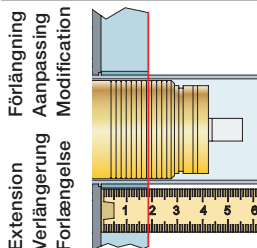

Do not cut the membrane
 Die Membran nicht schneiden
 Skær ikke membranen
 * Skär inte membranet
 Snij het membraan niet door
 Ne coupez pas la membrane
 No cortar la membrana

*Membran används inte i SVERIGE, ihop med inbyggnadsboxen.

NR.21:

NR.28+19+24:

VR2260/VR1400/VR2019		
	3 - 15 mm	Std.
Tiles:	15 - 25 mm	+10
Fliesen:	25 - 35 mm	+20
Fliser:	35 - 45 mm	+30
Tegels:	45 - 55 mm	+40
Carreaux:	55 - 65 mm	+50

VR2260/VR1400/VR2019		
	35 - 47 mm	Std.
	25 - 35 mm	+10
	15 - 25 mm	+20
	5 - 15 mm	+30
	-5 - 5 mm	+40
	-15 - 5 mm	+50

VR1260/VR1400/VR2019		
40 - 52 mm	Std.	
30 - 40 mm	+10	
20 - 30 mm	+20	
10 - 20 mm	+30	
0 - 10 mm	+40	
-10 - 0 mm	+50	

NR 19/NR24

NR 19:
 Ø40 mm
 Ø1 5/8"
 NR 24:
 Ø43 mm
 Ø1 3/4"

38 mm
1 1/2"

NR 28 - 1

VR3279 VR3279B VR3279C