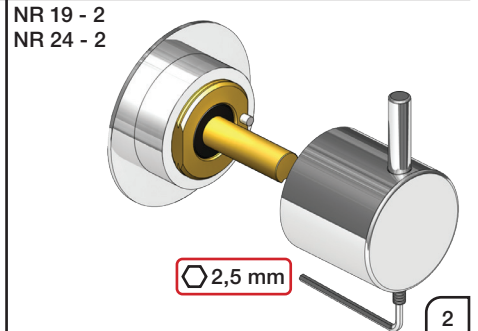

VR1260/VR1400/VR2019		
40 - 52 mm	Std.	
30 - 40 mm	+10	
20 - 30 mm	+20	
10 - 20 mm	+30	
0 - 10 mm	+40	
-10 - 0 mm	+50	

NR 19/NR24

NR 19:
 Ø40 mm
 Ø1 5/8"
 NR 24:
 Ø43 mm
 Ø1 3/4"

38 mm
1 1/2"

NR 28 - 1

VR3279 VR3279B VR3279C

A

	A	
VR3279	16 mm	31 - 36 mm
VR3279B	12 mm	27 - 32 mm
VR3279C	8 mm	23 - 28 mm

NR 19 - 1
NR 24 - 1

VR2204 VR2204B VR2204C

NR 19 - VR665

A

	A	
VR665	16 mm	ALL
VR2204	16 mm	16 - 21 mm
VR2204B	12 mm	11 - 17 mm
VR2204C	8 mm	7 - 13 mm

- NR28: VR20, VR22, VR269, VR273, VR295, VR388, VR3279, VR3279B, VR3279C
 NR19: VR2A, VR22, VR665, VR1419
 VR277K: VR22, VR269, VR277
 VR1260: VR1259, VR1260, VR2251
 VR1400: VR21, VR23, VR406, VR1902, VR2213