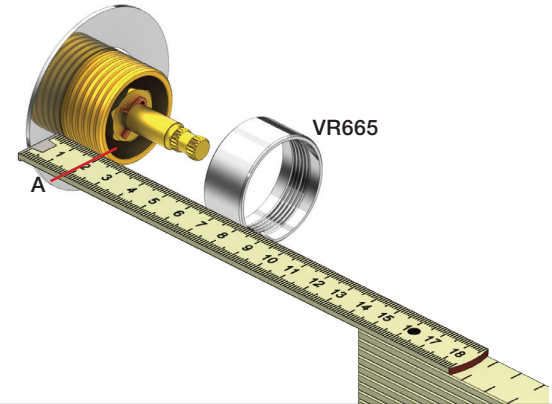

Do not cut the membrane
 Die Membran nicht schneiden
 Skær ikke membranen
 Skär inte membranet
 Snij het membraan niet door
 Ne coupez pas la membrane
 No cortar la membrana

NR.17:

NR.19:

NR 17

NR 17 - 1

NR 17 - 2

2 mm

NR 19

NR 19 - 1

NR 19 - 2

600

NR17: VR2A, VR23, VR665, VR667
 VR697K: VR21, VR23, VR666, VR669, VR697

<p>900</p> <p>697</p> <p>2927</p>	<p>700V</p> <p>697</p> <p>697</p> <p>2927</p>	<p>600</p> <p>697</p> <p>697</p> <p>2926</p>	
<p>002</p>	<p>1034</p>	<p>003K</p>	
<p>001, 001G</p>	<p>2x001G</p>	<p>001, 2x001G</p>	