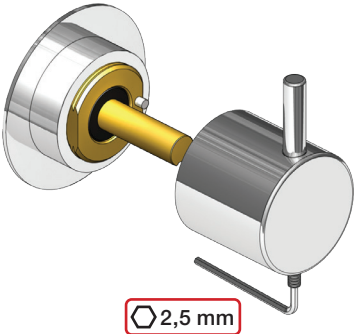

2 mm

NR 19

NR 19 - 1

NR 19 - 2

600

NR17: VR2A, VR23, VR665, VR667
 VR697K: VR21, VR23, VR666, VR669, VR697

<p>900</p> <p>697</p> <p>2927</p>	<p>700V</p> <p>697</p> <p>697</p> <p>2927</p>	<p>600</p> <p>697</p> <p>697</p> <p>2926</p>	
<p>002</p>	<p>1034</p>	<p>003K</p>	
<p>001, 001G</p>	<p>2x001G</p>	<p>001, 2x001G</p>	