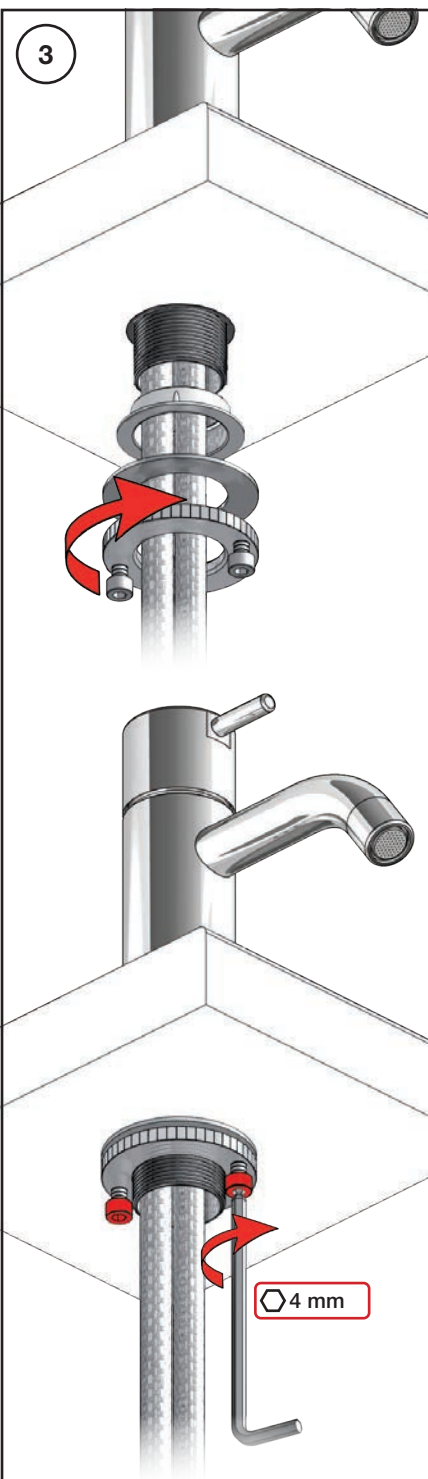

VOLA HV1, HV3, HV4

Fitting instruction
 Montageanleitung
 Monteringsvejledning
 Monteringsvægledning
 Montage hanleiding
 Manuel de montage

HV1, HV3:
 04/00295
 04/00300

www.vola.com

HV1/HV3/HV4_V6_40999827
 13-11-2023

HV1, HV3	L	H	h
Std.:	114 mm 4 1/2"	120 mm 4 3/4"	27 mm 1"
+30:	114 mm 4 1/2"	150 mm 6"	56 mm 2 1/4"
/150:	150 mm 6"	120 mm 4 3/4"	27 mm 1"
+30/150:	150 mm 6"	150 mm 6"	56 mm 2 1/4"
+170:	114 mm 4 1/2"	290 mm 11 1/2"	197 mm 7 3/4"
+170/150:	150 mm 6"	290 mm 11 1/2"	197 mm 7 3/4"

3

4 mm

4

G3/8"
US 9/16"

5

HV1L/HV1M
HV3L/HV3M
HV4L/HV4M

VR273L/M

2 mm

5

Data, 3 Bar/43.5 Psi:

Max.	l/min.	Gal/min.	Note.
HV1/3:	5.0	1.3	Standard
HV1/3:	4.5	1.2	Standard USA
HV1/3:	9.0	1.8	Standard Japan
HV4	9,0	1.8	

Max. 70°C, 158°F

HV1

HV3

HV4

HV1: Ø10
 HV1JP: Ø10
 HV1US: Ø3/8"
 HV1Q: Ø3/8"