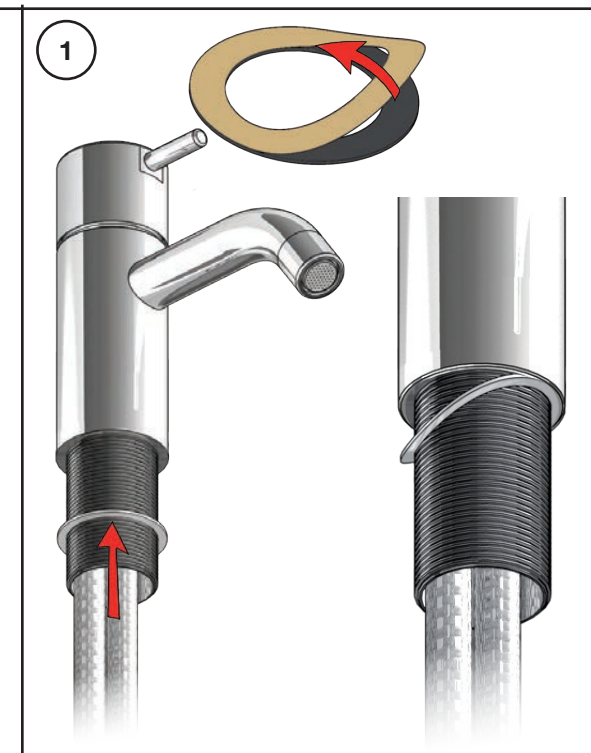

VOLA HV1, HV3, HV4

Fitting instruction
 Montageanleitung
 Monteringsvejledning
 Monteringsvægledning
 Montage hanleiding
 Manuel de montage

HV1, HV3:
 04/00295
 04/00300

www.vola.com

HV1/HV3/HV4_V6_40999827
 13-11-2023

HV1, HV3	L	H	h
Std.:	114 mm 4 1/2"	120 mm 4 3/4"	27 mm 1"
+30:	114 mm 4 1/2"	150 mm 6"	56 mm 2 1/4"
/150:	150 mm 6"	120 mm 4 3/4"	27 mm 1"
+30/150:	150 mm 6"	150 mm 6"	56 mm 2 1/4"
+170:	114 mm 4 1/2"	290 mm 11 1/2"	197 mm 7 3/4"
+170/150:	150 mm 6"	290 mm 11 1/2"	197 mm 7 3/4"