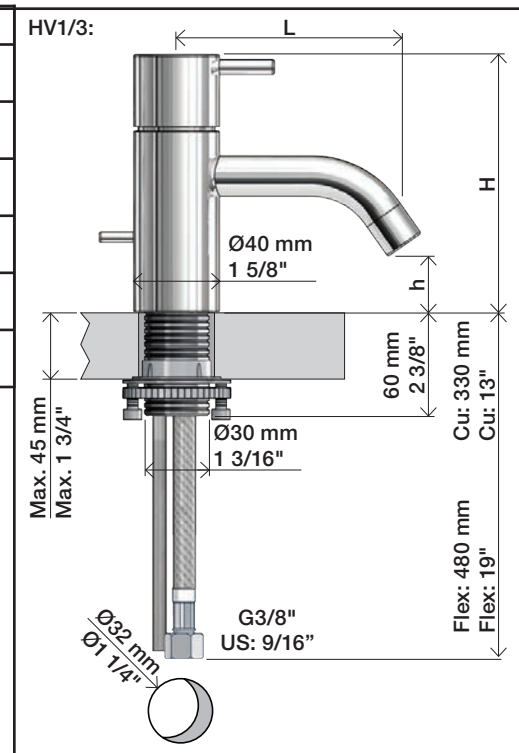

VOLA HV1, HV3, HV4

Fitting instruction
 Montageanleitung
 Monteringsvejledning
 Monteringsvægledning
 Montage hanleiding
 Manuel de montage

HV1, HV3:
 04/00295
 04/00300

www.vola.com

HV1/HV3/HV4_V6_40999827
 13-11-2023

HV1, HV3	L	H	h
Std.:	114 mm 4 1/2"	120 mm 4 3/4"	27 mm 1"
+30:	114 mm 4 1/2"	150 mm 6"	56 mm 2 1/4"
/150:	150 mm 6"	120 mm 4 3/4"	27 mm 1"
+30/150:	150 mm 6"	150 mm 6"	56 mm 2 1/4"
+170:	114 mm 4 1/2"	290 mm 11 1/2"	197 mm 7 3/4"
+170/150:	150 mm 6"	290 mm 11 1/2"	197 mm 7 3/4"

3

4 mm

4

G3/8"
US 9/16"

5

HV1L/HV1M
HV3L/HV3M
HV4L/HV4M

VR273L/M

2 mm

5

Data, 3 Bar/43.5 Psi:

Max.	l/min.	Gal/min.	Note.
HV1/3:	5.0	1.3	Standard
HV1/3:	4.5	1.2	Standard USA
HV1/3:	9.0	1.8	Standard Japan
HV4	9,0	1.8	

Max. 70°C, 158°F

HV1

HV3

HV4

HV1: Ø10
 HV1JP: Ø10
 HV1US: Ø3/8"
 HV1Q: Ø3/8"