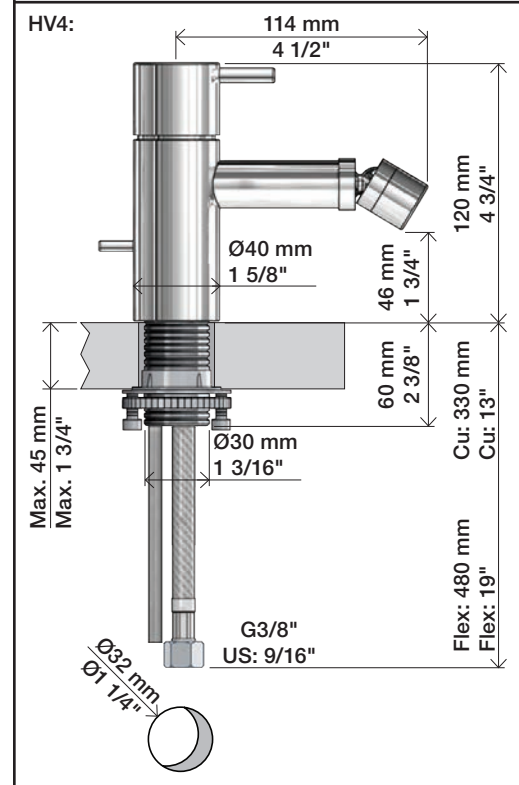

VOLA HV1, HV3, HV4

Fitting instruction
 Montageanleitung
 Monteringsvejledning
 Monteringsvægledning
 Montage hanleiding
 Manuel de montage

HV1, HV3:
 04/00295
 04/00300

www.vola.com

HV1/HV3/HV4_V6_40999827
 13-11-2023

HV1, HV3	L	H	h
Std.:	114 mm 4 1/2"	120 mm 4 3/4"	27 mm 1"
+30:	114 mm 4 1/2"	150 mm 6"	56 mm 2 1/4"
/150:	150 mm 6"	120 mm 4 3/4"	27 mm 1"
+30/150:	150 mm 6"	150 mm 6"	56 mm 2 1/4"
+170:	114 mm 4 1/2"	290 mm 11 1/2"	197 mm 7 3/4"
+170/150:	150 mm 6"	290 mm 11 1/2"	197 mm 7 3/4"

3

4 mm

4

G3/8"
US 9/16"

5

HV1L/HV1M
HV3L/HV3M
HV4L/HV4M

VR273L/M

2 mm

5

Data, 3 Bar/43.5 Psi:

Max.	l/min.	Gal/min.	Note.
HV1/3:	5.0	1.3	Standard
HV1/3:	4.5	1.2	Standard USA
HV1/3:	9.0	1.8	Standard Japan
HV4	9,0	1.8	

Max. 70°C, 158°F

HV1

HV3

HV4

HV1: Ø10
 HV1JP: Ø10
 HV1US: Ø3/8"
 HV1Q: Ø3/8"