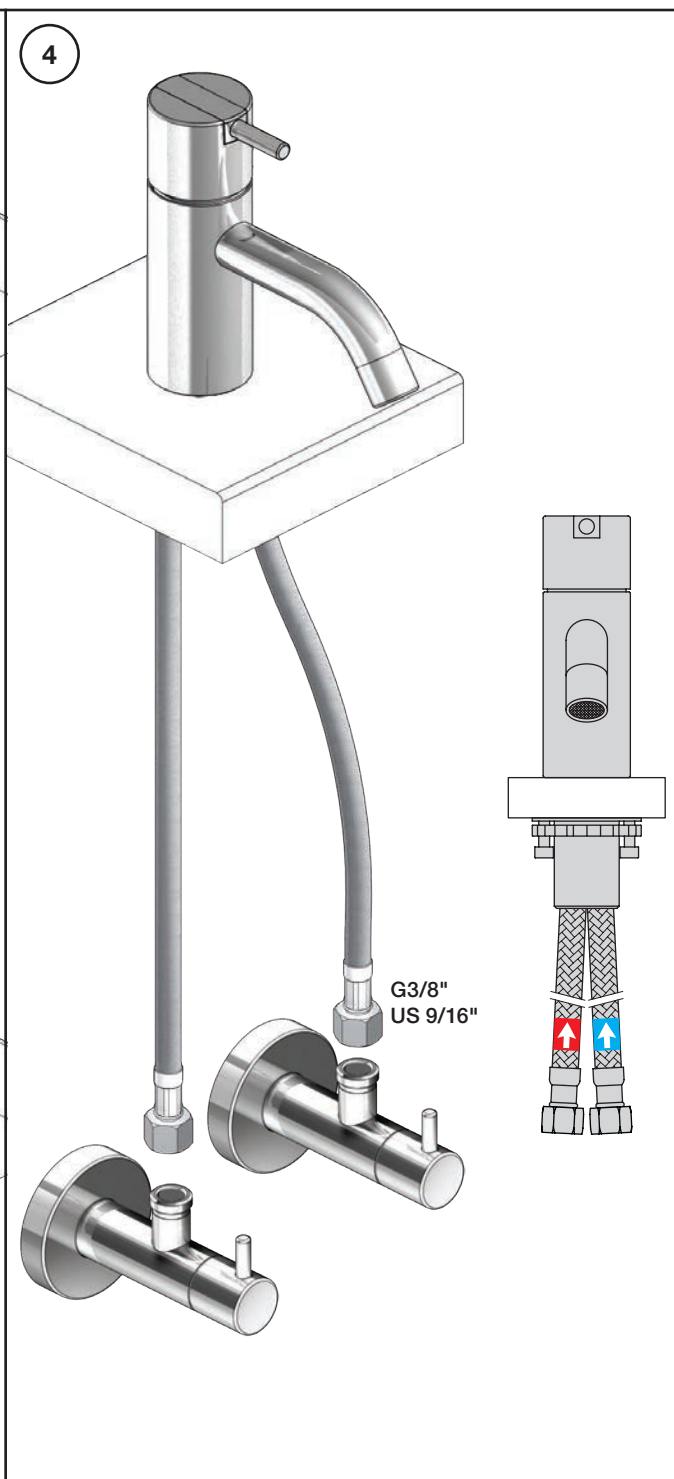

VOLA HV1, HV3, HV4

Fitting instruction
 Montageanleitung
 Monteringsvejledning
 Monteringsvægledning
 Montage hanleiding
 Manuel de montage

HV1, HV3:
 04/00295
 04/00300

www.vola.com

HV1/HV3/HV4_V6_40999827
 13-11-2023

HV1, HV3	L	H	h
Std.:	114 mm 4 1/2"	120 mm 4 3/4"	27 mm 1"
+30:	114 mm 4 1/2"	150 mm 6"	56 mm 2 1/4"
/150:	150 mm 6"	120 mm 4 3/4"	27 mm 1"
+30/150:	150 mm 6"	150 mm 6"	56 mm 2 1/4"
+170:	114 mm 4 1/2"	290 mm 11 1/2"	197 mm 7 3/4"
+170/150:	150 mm 6"	290 mm 11 1/2"	197 mm 7 3/4"

3

4 mm

4

G3/8"
US 9/16"

5

HV1L/HV1M
HV3L/HV3M
HV4L/HV4M

VR273L/M

2 mm

5

Data, 3 Bar/43.5 Psi:

Max.	l/min.	Gal/min.	Note.
HV1/3:	5.0	1.3	Standard
HV1/3:	4.5	1.2	Standard USA
HV1/3:	9.0	1.8	Standard Japan
HV4	9,0	1.8	

Max. 70°C, 158°F

HV1

HV3

HV4

HV1: Ø10
 HV1JP: Ø10
 HV1US: Ø3/8"
 HV1Q: Ø3/8"