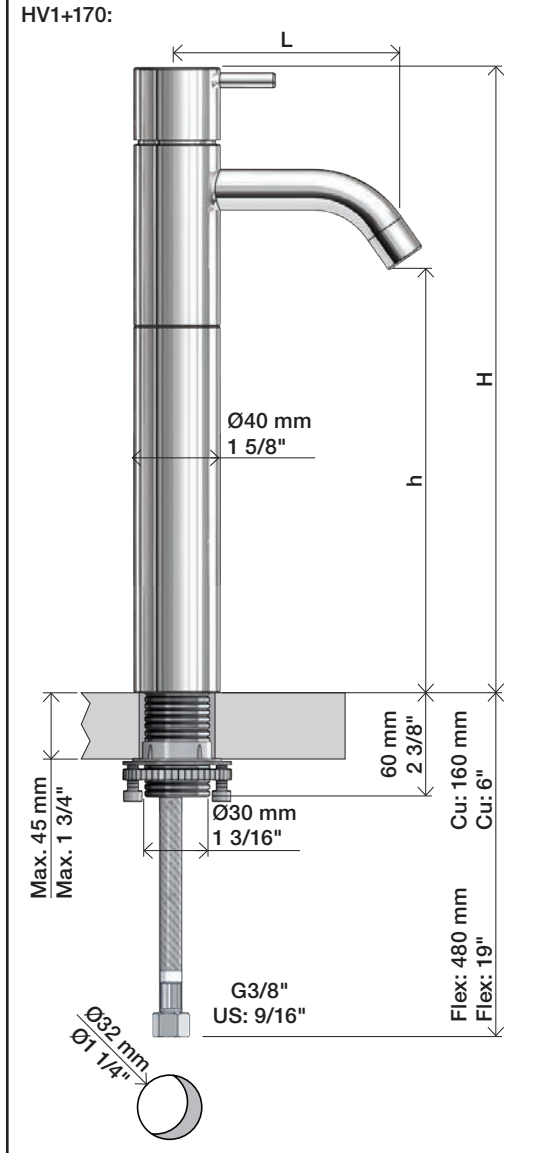

VOLA HV1, HV3, HV4

Fitting instruction
 Montageanleitung
 Monteringsvejledning
 Monteringsvægledning
 Montage hanleiding
 Manuel de montage

HV1, HV3:
 04/00295
 04/00300

www.vola.com

HV1/HV3/HV4_V6_40999827
 13-11-2023

HV1, HV3	L	H	h
Std.:	114 mm 4 1/2"	120 mm 4 3/4"	27 mm 1"
+30:	114 mm 4 1/2"	150 mm 6"	56 mm 2 1/4"
/150:	150 mm 6"	120 mm 4 3/4"	27 mm 1"
+30/150:	150 mm 6"	150 mm 6"	56 mm 2 1/4"
+170:	114 mm 4 1/2"	290 mm 11 1/2"	197 mm 7 3/4"
+170/150:	150 mm 6"	290 mm 11 1/2"	197 mm 7 3/4"

3

4 mm

4

G3/8"
US 9/16"

5

HV1L/HV1M
HV3L/HV3M
HV4L/HV4M

VR273L/M

2 mm

5

Data, 3 Bar/43.5 Psi:

Max.	l/min.	Gal/min.	Note.
HV1/3:	5.0	1.3	Standard
HV1/3:	4.5	1.2	Standard USA
HV1/3:	9.0	1.8	Standard Japan
HV4	9,0	1.8	

Max. 70°C, 158°F

HV1

HV3

HV4

HV1: Ø10
 HV1JP: Ø10
 HV1US: Ø3/8"
 HV1Q: Ø3/8"