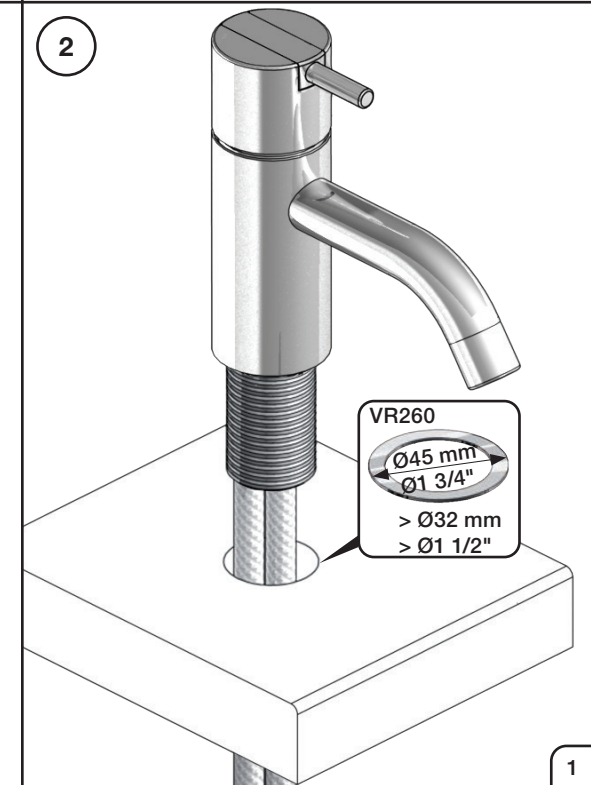

VOLA HV1, HV3, HV4

Fitting instruction
 Montageanleitung
 Monteringsvejledning
 Monteringsvægledning
 Montage hanleiding
 Manuel de montage

HV1, HV3:
 04/00295
 04/00300

www.vola.com

HV1/HV3/HV4_V6_40999827
 13-11-2023

HV1, HV3	L	H	h
Std.:	114 mm 4 1/2"	120 mm 4 3/4"	27 mm 1"
+30:	114 mm 4 1/2"	150 mm 6"	56 mm 2 1/4"
/150:	150 mm 6"	120 mm 4 3/4"	27 mm 1"
+30/150:	150 mm 6"	150 mm 6"	56 mm 2 1/4"
+170:	114 mm 4 1/2"	290 mm 11 1/2"	197 mm 7 3/4"
+170/150:	150 mm 6"	290 mm 11 1/2"	197 mm 7 3/4"