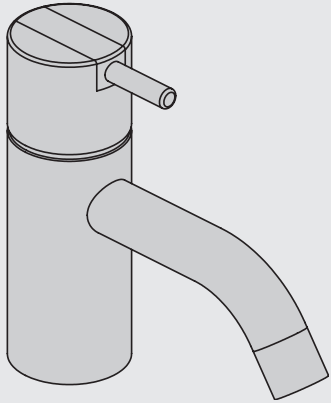

VOLA HV1, HV3, HV4

Fitting instruction
 Montageanleitung
 Monteringsvejledning
 Monteringsvægledning
 Montage hanleiding
 Manuel de montage

HV1, HV3:
 04/00295
 04/00300

www.vola.com

HV1/HV3/HV4_V6_40999827
 13-11-2023

HV1, HV3	L	H	h
Std.:	114 mm 4 1/2"	120 mm 4 3/4"	27 mm 1"
+30:	114 mm 4 1/2"	150 mm 6"	56 mm 2 1/4"
/150:	150 mm 6"	120 mm 4 3/4"	27 mm 1"
+30/150:	150 mm 6"	150 mm 6"	56 mm 2 1/4"
+170:	114 mm 4 1/2"	290 mm 11 1/2"	197 mm 7 3/4"
+170/150:	150 mm 6"	290 mm 11 1/2"	197 mm 7 3/4"