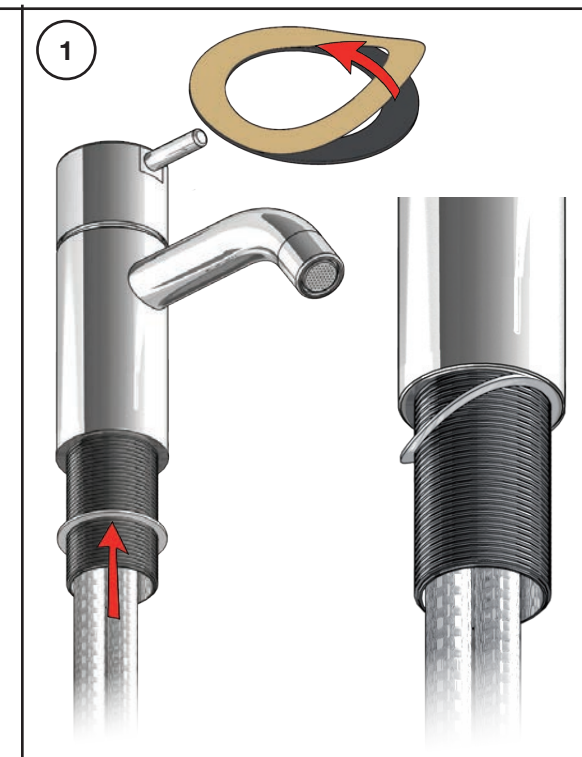

VOLA HV1, HV3, HV4

Fitting instruction
 Montageanleitung
 Monteringsvejledning
 Monteringsvægledning
 Montage hanleiding
 Manuel de montage

HV1, HV3:
 04/00295
 04/00300

HV1, HV3	L	H	h
Std.:	114 mm 4 1/2"	120 mm 4 3/4"	27 mm 1"
+30:	114 mm 4 1/2"	150 mm 6"	56 mm 2 1/4"
/150:	150 mm 6"	120 mm 4 3/4"	27 mm 1"
+30/150:	150 mm 6"	150 mm 6"	56 mm 2 1/4"
+170:	114 mm 4 1/2"	290 mm 11 1/2"	197 mm 7 3/4"
+170/150:	150 mm 6"	290 mm 11 1/2"	197 mm 7 3/4"

5

Data, 3 Bar/43.5 Psi:

Max.	l/min.	Gal/min.	Note.
HV1/3:	5.0	1.3	Standard
HV1/3:	4.5	1.2	Standard USA
HV1/3:	9.0	1.8	Standard Japan
HV4	9,0	1.8	

Max. 70°C, 158°F

HV1

HV3

HV4

HV1: Ø10
 HV1JP: Ø10
 HV1US: Ø3/8"
 HV1Q: Ø3/8"

- VR277K: VR22, VR269, VR277
- *VR17L4K: VR15P, VR16L4, VR17L (US-Standard)
- *VR17L5K: VR15P, VR16L5, VR17L (Standard)
- *VR17L9K: VR15P, VR16L9, VR17L (Japan Standard)
- *VR17LSK: VR15P, VR16LS, VR17L
- VR297/L/M: VR20, VR22, VR269, VR273/L/M, VR277, VR294, VR295, VR296
- VR433: VR261, VR263, VR440, VR442, 2xVR444
- NR.10/L/M: VR20, VR22, VR273/L/M, VR294, VR295