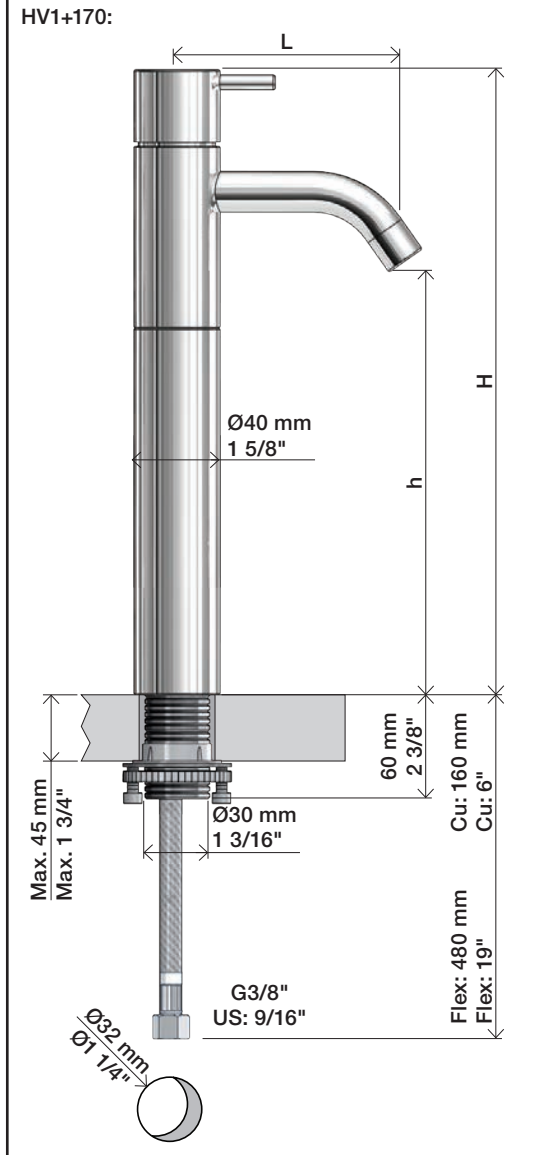

VOLA HV1, HV3, HV4

Fitting instruction
 Montageanleitung
 Monteringsvejledning
 Monteringsvægledning
 Montage hanleiding
 Manuel de montage

HV1, HV3:
 04/00295
 04/00300

HV1, HV3	L	H	h
Std.:	114 mm 4 1/2"	120 mm 4 3/4"	27 mm 1"
+30:	114 mm 4 1/2"	150 mm 6"	56 mm 2 1/4"
/150:	150 mm 6"	120 mm 4 3/4"	27 mm 1"
+30/150:	150 mm 6"	150 mm 6"	56 mm 2 1/4"
+170:	114 mm 4 1/2"	290 mm 11 1/2"	197 mm 7 3/4"
+170/150:	150 mm 6"	290 mm 11 1/2"	197 mm 7 3/4"

5

Data, 3 Bar/43.5 Psi:

Max.	l/min.	Gal/min.	Note.
HV1/3:	5.0	1.3	Standard
HV1/3:	4.5	1.2	Standard USA
HV1/3:	9.0	1.8	Standard Japan
HV4	9,0	1.8	

Max. 70°C, 158°F

HV1

HV3

HV4

HV1: Ø10
 HV1JP: Ø10
 HV1US: Ø3/8"
 HV1Q: Ø3/8"

- VR277K: VR22, VR269, VR277
- *VR17L4K: VR15P, VR16L4, VR17L (US-Standard)
- *VR17L5K: VR15P, VR16L5, VR17L (Standard)
- *VR17L9K: VR15P, VR16L9, VR17L (Japan Standard)
- *VR17LSK: VR15P, VR16LS, VR17L
- VR297/L/M: VR20, VR22, VR269, VR273/L/M, VR277, VR294, VR295, VR296
- VR433: VR261, VR263, VR440, VR442, 2xVR444
- NR.10/L/M: VR20, VR22, VR273/L/M, VR294, VR295