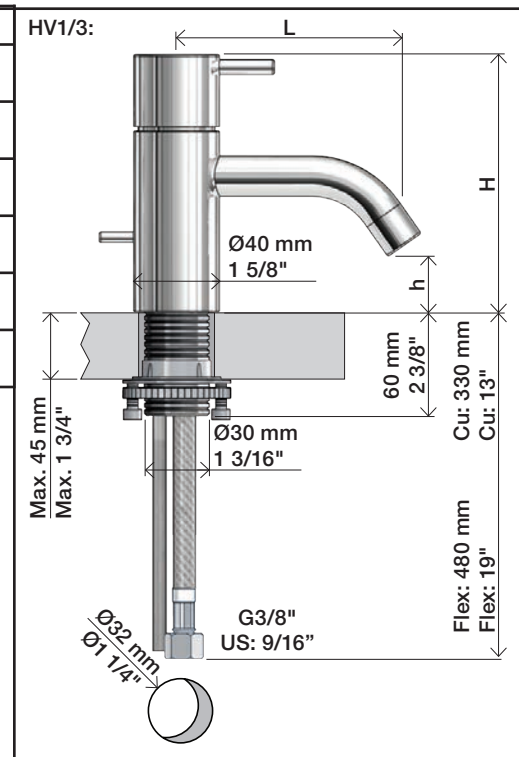

VOLA HV1, HV3, HV4

Fitting instruction
 Montageanleitung
 Monteringsvejledning
 Monteringsvægledning
 Montage hanleiding
 Manuel de montage

HV1, HV3:
 04/00295
 04/00300

HV1, HV3	L	H	h
Std.:	114 mm 4 1/2"	120 mm 4 3/4"	27 mm 1"
+30:	114 mm 4 1/2"	150 mm 6"	56 mm 2 1/4"
/150:	150 mm 6"	120 mm 4 3/4"	27 mm 1"
+30/150:	150 mm 6"	150 mm 6"	56 mm 2 1/4"
+170:	114 mm 4 1/2"	290 mm 11 1/2"	197 mm 7 3/4"
+170/150:	150 mm 6"	290 mm 11 1/2"	197 mm 7 3/4"

5

Data, 3 Bar/43.5 Psi:

Max.	l/min.	Gal/min.	Note.
HV1/3:	5.0	1.3	Standard
HV1/3:	4.5	1.2	Standard USA
HV1/3:	9.0	1.8	Standard Japan
HV4	9,0	1.8	

Max. 70°C, 158°F

HV1

HV3

HV4

HV1: Ø10
 HV1JP: Ø10
 HV1US: Ø3/8"
 HV1Q: Ø3/8"

- VR277K: VR22, VR269, VR277
- *VR17L4K: VR15P, VR16L4, VR17L (US-Standard)
- *VR17L5K: VR15P, VR16L5, VR17L (Standard)
- *VR17L9K: VR15P, VR16L9, VR17L (Japan Standard)
- *VR17LSK: VR15P, VR16LS, VR17L
- VR297/L/M: VR20, VR22, VR269, VR273/L/M, VR277, VR294, VR295, VR296
- VR433: VR261, VR263, VR440, VR442, 2xVR444
- NR.10/L/M: VR20, VR22, VR273/L/M, VR294, VR295