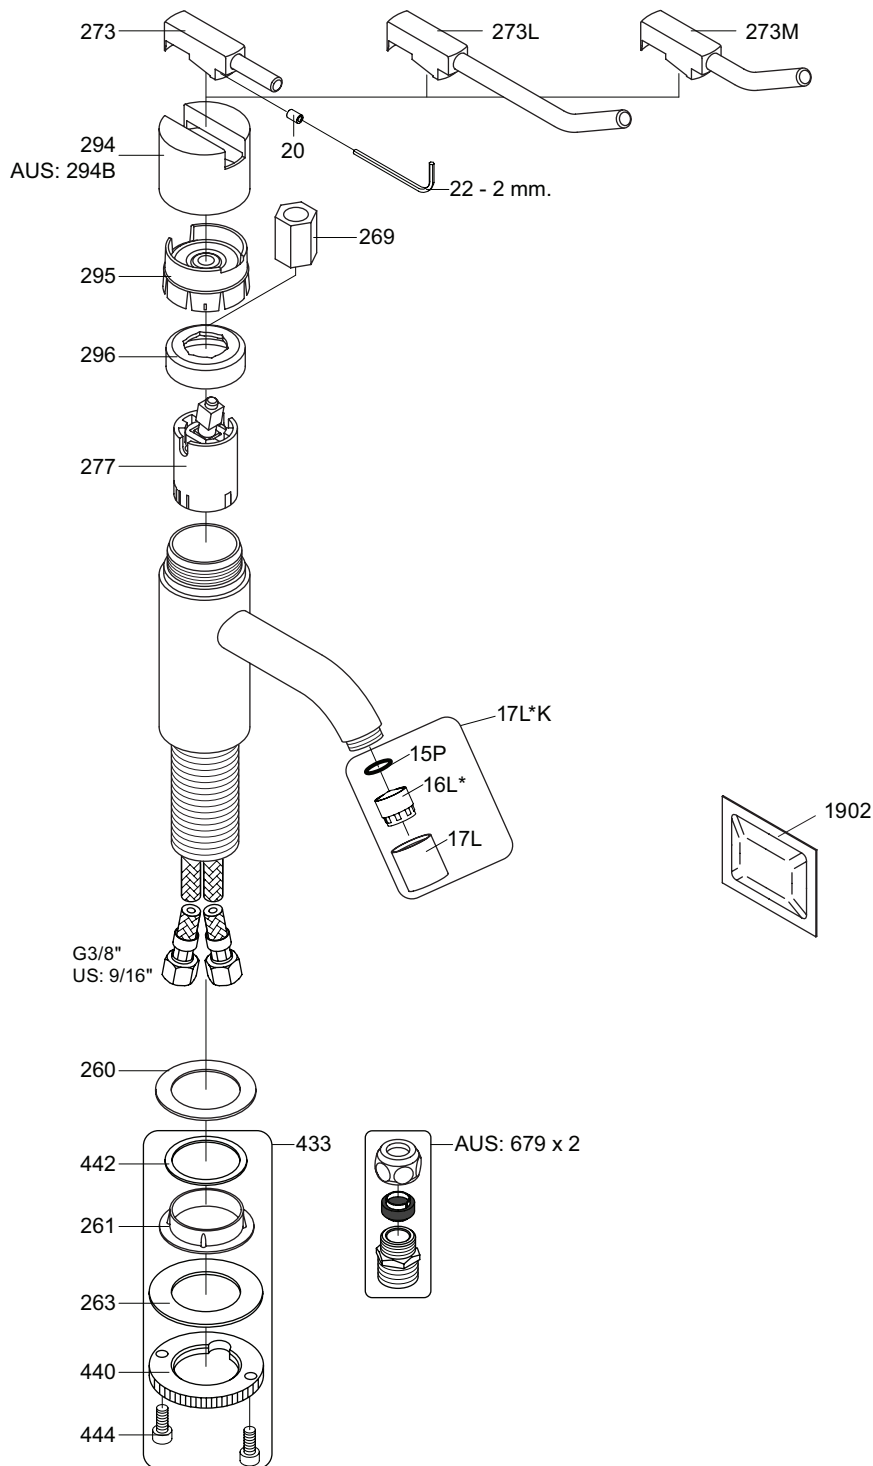

VOLA HV1, HV3, HV4

Fitting instruction
 Montageanleitung
 Monteringsvejledning
 Monteringsvægledning
 Montage hanleiding
 Manuel de montage

HV1, HV3:
 04/00295
 04/00300

HV1, HV3	L	H	h
Std.:	114 mm 4 1/2"	120 mm 4 3/4"	27 mm 1"
+30:	114 mm 4 1/2"	150 mm 6"	56 mm 2 1/4"
/150:	150 mm 6"	120 mm 4 3/4"	27 mm 1"
+30/150:	150 mm 6"	150 mm 6"	56 mm 2 1/4"
+170:	114 mm 4 1/2"	290 mm 11 1/2"	197 mm 7 3/4"
+170/150:	150 mm 6"	290 mm 11 1/2"	197 mm 7 3/4"

5

Data, 3 Bar/43.5 Psi:

Max.	l/min.	Gal/min.	Note.
HV1/3:	5.0	1.3	Standard
HV1/3:	4.5	1.2	Standard USA
HV1/3:	9.0	1.8	Standard Japan
HV4	9,0	1.8	

Max. 70°C, 158°F

HV1

HV3

HV4

HV1: Ø10
 HV1JP: Ø10
 HV1US: Ø3/8"
 HV1Q: Ø3/8"

- VR277K: VR22, VR269, VR277
- *VR17L4K: VR15P, VR16L4, VR17L (US-Standard)
- *VR17L5K: VR15P, VR16L5, VR17L (Standard)
- *VR17L9K: VR15P, VR16L9, VR17L (Japan Standard)
- *VR17LSK: VR15P, VR16LS, VR17L
- VR297/L/M: VR20, VR22, VR269, VR273/L/M, VR277, VR294, VR295, VR296
- VR433: VR261, VR263, VR440, VR442, 2xVR444
- NR.10/L/M: VR20, VR22, VR273/L/M, VR294, VR295