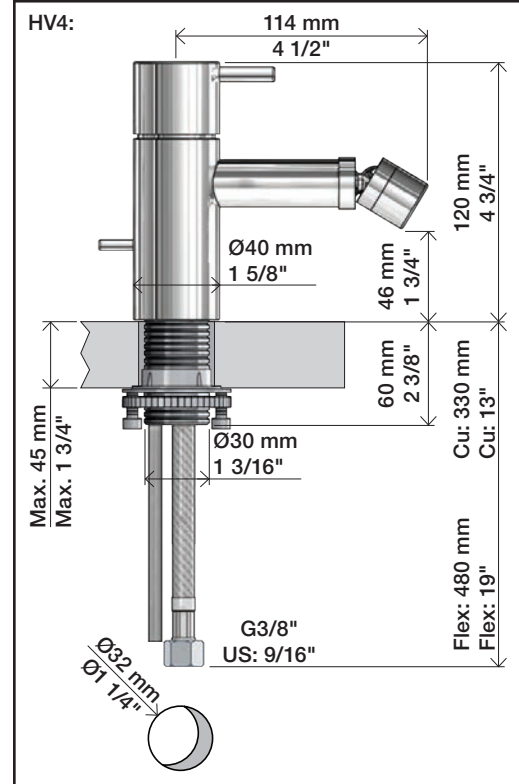

VOLA HV1, HV3, HV4

Fitting instruction
 Montageanleitung
 Monteringsvejledning
 Monteringsvægledning
 Montage hanleiding
 Manuel de montage

HV1, HV3:
 04/00295
 04/00300

HV1, HV3	L	H	h
Std.:	114 mm 4 1/2"	120 mm 4 3/4"	27 mm 1"
+30:	114 mm 4 1/2"	150 mm 6"	56 mm 2 1/4"
/150:	150 mm 6"	120 mm 4 3/4"	27 mm 1"
+30/150:	150 mm 6"	150 mm 6"	56 mm 2 1/4"
+170:	114 mm 4 1/2"	290 mm 11 1/2"	197 mm 7 3/4"
+170/150:	150 mm 6"	290 mm 11 1/2"	197 mm 7 3/4"

5

Data, 3 Bar/43.5 Psi:

Max.	l/min.	Gal/min.	Note.
HV1/3:	5.0	1.3	Standard
HV1/3:	4.5	1.2	Standard USA
HV1/3:	9.0	1.8	Standard Japan
HV4	9,0	1.8	

Max. 70°C, 158°F

HV1

HV3

HV4

HV1: Ø10
 HV1JP: Ø10
 HV1US: Ø3/8"
 HV1Q: Ø3/8"

- VR277K: VR22, VR269, VR277
- *VR17L4K: VR15P, VR16L4, VR17L (US-Standard)
- *VR17L5K: VR15P, VR16L5, VR17L (Standard)
- *VR17L9K: VR15P, VR16L9, VR17L (Japan Standard)
- *VR17LSK: VR15P, VR16LS, VR17L
- VR297/L/M: VR20, VR22, VR269, VR273/L/M, VR277, VR294, VR295, VR296
- VR433: VR261, VR263, VR440, VR442, 2xVR444
- NR.10/L/M: VR20, VR22, VR273/L/M, VR294, VR295