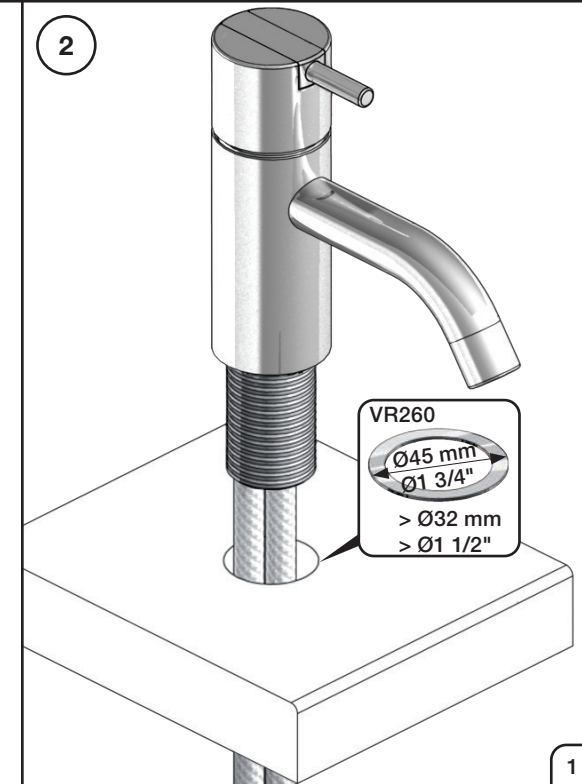

VOLA HV1, HV3, HV4

Fitting instruction
 Montageanleitung
 Monteringsvejledning
 Monteringsvægledning
 Montage hanleiding
 Manuel de montage

HV1, HV3:
 04/00295
 04/00300

HV1, HV3	L	H	h
Std.:	114 mm 4 1/2"	120 mm 4 3/4"	27 mm 1"
+30:	114 mm 4 1/2"	150 mm 6"	56 mm 2 1/4"
/150:	150 mm 6"	120 mm 4 3/4"	27 mm 1"
+30/150:	150 mm 6"	150 mm 6"	56 mm 2 1/4"
+170:	114 mm 4 1/2"	290 mm 11 1/2"	197 mm 7 3/4"
+170/150:	150 mm 6"	290 mm 11 1/2"	197 mm 7 3/4"

5

Data, 3 Bar/43.5 Psi:

Max.	l/min.	Gal/min.	Note.
HV1/3:	5.0	1.3	Standard
HV1/3:	4.5	1.2	Standard USA
HV1/3:	9.0	1.8	Standard Japan
HV4	9,0	1.8	

Max. 70°C, 158°F

HV1

HV3

HV4

HV1: Ø10
 HV1JP: Ø10
 HV1US: Ø3/8"
 HV1Q: Ø3/8"