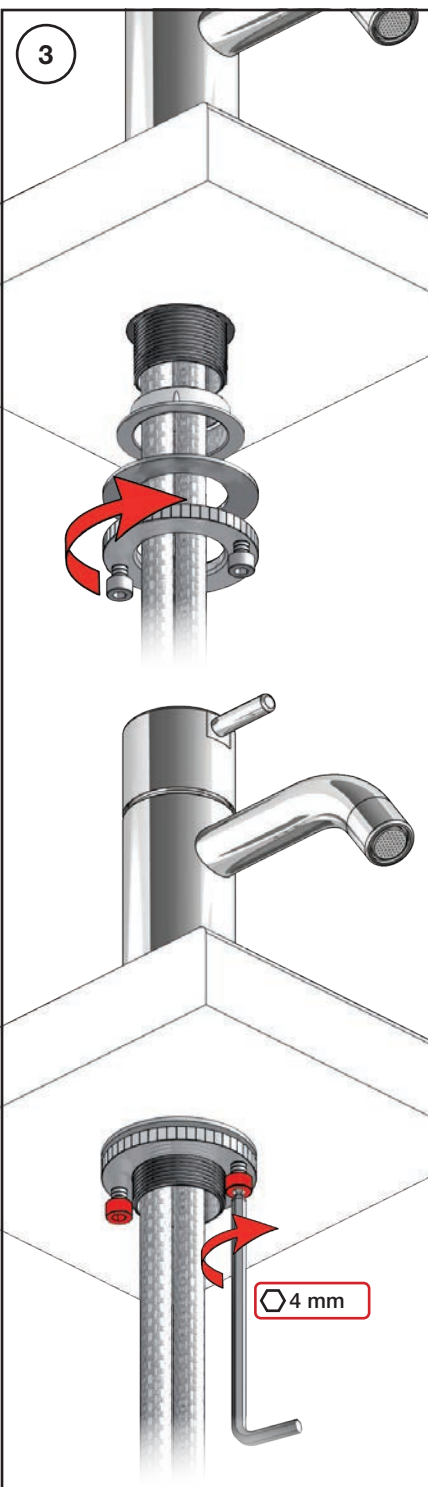

VOLA HV1, HV3, HV4

Fitting instruction
 Montageanleitung
 Monteringsvejledning
 Monteringsvægledning
 Montage hanleiding
 Manuel de montage

HV1, HV3:
 04/00295
 04/00300

HV1, HV3	L	H	h
Std.:	114 mm 4 1/2"	120 mm 4 3/4"	27 mm 1"
+30:	114 mm 4 1/2"	150 mm 6"	56 mm 2 1/4"
/150:	150 mm 6"	120 mm 4 3/4"	27 mm 1"
+30/150:	150 mm 6"	150 mm 6"	56 mm 2 1/4"
+170:	114 mm 4 1/2"	290 mm 11 1/2"	197 mm 7 3/4"
+170/150:	150 mm 6"	290 mm 11 1/2"	197 mm 7 3/4"

5

Data, 3 Bar/43.5 Psi:

Max.	l/min.	Gal/min.	Note.
HV1/3:	5.0	1.3	Standard
HV1/3:	4.5	1.2	Standard USA
HV1/3:	9.0	1.8	Standard Japan
HV4	9,0	1.8	

Max. 70°C, 158°F

HV1

HV3

HV4

HV1: Ø10
 HV1JP: Ø10
 HV1US: Ø3/8"
 HV1Q: Ø3/8"

- VR277K: VR22, VR269, VR277
- *VR17L4K: VR15P, VR16L4, VR17L (US-Standard)
- *VR17L5K: VR15P, VR16L5, VR17L (Standard)
- *VR17L9K: VR15P, VR16L9, VR17L (Japan Standard)
- *VR17LSK: VR15P, VR16LS, VR17L
- VR297/L/M: VR20, VR22, VR269, VR273/L/M, VR277, VR294, VR295, VR296
- VR433: VR261, VR263, VR440, VR442, 2xVR444
- NR.10/L/M: VR20, VR22, VR273/L/M, VR294, VR295