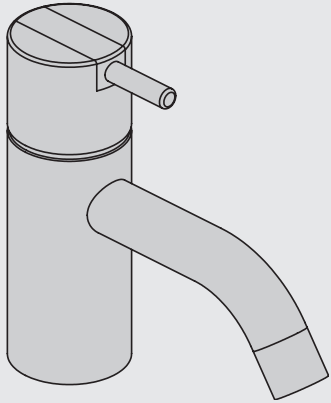

VOLA HV1, HV3, HV4

Fitting instruction
 Montageanleitung
 Monteringsvejledning
 Monteringsvægledning
 Montage hanleiding
 Manuel de montage

HV1, HV3:
 04/00295
 04/00300

HV1, HV3	L	H	h
Std.:	114 mm 4 1/2"	120 mm 4 3/4"	27 mm 1"
+30:	114 mm 4 1/2"	150 mm 6"	56 mm 2 1/4"
/150:	150 mm 6"	120 mm 4 3/4"	27 mm 1"
+30/150:	150 mm 6"	150 mm 6"	56 mm 2 1/4"
+170:	114 mm 4 1/2"	290 mm 11 1/2"	197 mm 7 3/4"
+170/150:	150 mm 6"	290 mm 11 1/2"	197 mm 7 3/4"

5

Data, 3 Bar/43.5 Psi:

Max.	l/min.	Gal/min.	Note.
HV1/3:	5.0	1.3	Standard
HV1/3:	4.5	1.2	Standard USA
HV1/3:	9.0	1.8	Standard Japan
HV4	9,0	1.8	

Max. 70°C, 158°F

HV1

HV3

HV4

HV1: Ø10
 HV1JP: Ø10
 HV1US: Ø3/8"
 HV1Q: Ø3/8"