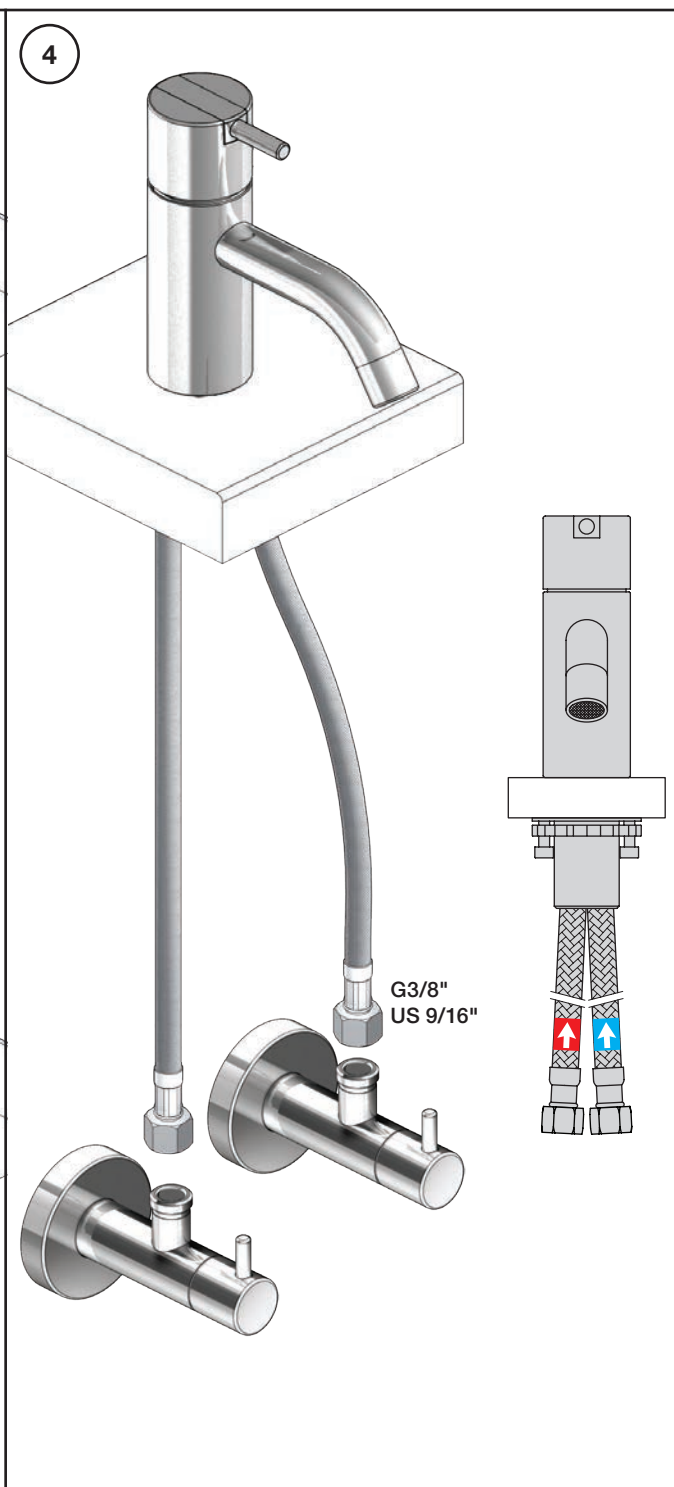

VOLA HV1, HV3, HV4

Fitting instruction
 Montageanleitung
 Monteringsvejledning
 Monteringsvægledning
 Montage hanleiding
 Manuel de montage

HV1, HV3:
 04/00295
 04/00300

HV1, HV3	L	H	h
Std.:	114 mm 4 1/2"	120 mm 4 3/4"	27 mm 1"
+30:	114 mm 4 1/2"	150 mm 6"	56 mm 2 1/4"
/150:	150 mm 6"	120 mm 4 3/4"	27 mm 1"
+30/150:	150 mm 6"	150 mm 6"	56 mm 2 1/4"
+170:	114 mm 4 1/2"	290 mm 11 1/2"	197 mm 7 3/4"
+170/150:	150 mm 6"	290 mm 11 1/2"	197 mm 7 3/4"

5

Data, 3 Bar/43.5 Psi:

Max.	l/min.	Gal/min.	Note.
HV1/3:	5.0	1.3	Standard
HV1/3:	4.5	1.2	Standard USA
HV1/3:	9.0	1.8	Standard Japan
HV4	9,0	1.8	

Max. 70°C, 158°F

HV1

HV3

HV4

HV1: Ø10
 HV1JP: Ø10
 HV1US: Ø3/8"
 HV1Q: Ø3/8"

- VR277K: VR22, VR269, VR277
- *VR17L4K: VR15P, VR16L4, VR17L (US-Standard)
- *VR17L5K: VR15P, VR16L5, VR17L (Standard)
- *VR17L9K: VR15P, VR16L9, VR17L (Japan Standard)
- *VR17LSK: VR15P, VR16LS, VR17L
- VR297/L/M: VR20, VR22, VR269, VR273/L/M, VR277, VR294, VR295, VR296
- VR433: VR261, VR263, VR440, VR442, 2xVR444
- NR.10/L/M: VR20, VR22, VR273/L/M, VR294, VR295