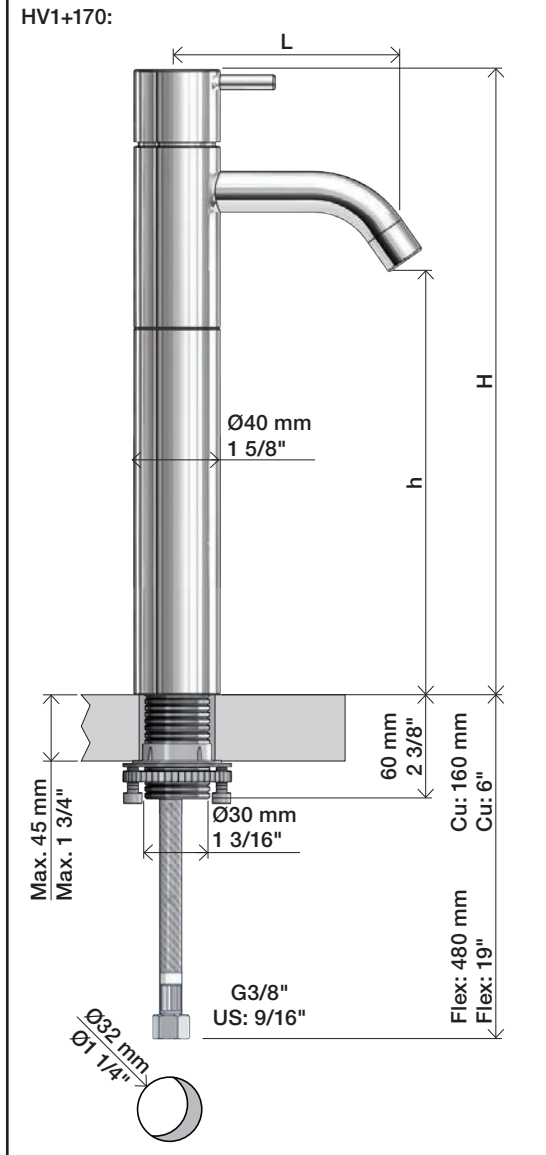

VOLA HV1, HV3, HV4

Fitting instruction
 Montageanleitung
 Monteringsvejledning
 Monteringsvægledning
 Montage hanleiding
 Manuel de montage

HV1, HV3:
 04/00295
 04/00300

www.vola.com

HV1/HV3/HV4_V6_40999827
 13-11-2023

HV1, HV3	L	H	h
Std.:	114 mm 4 1/2"	120 mm 4 3/4"	27 mm 1"
+30:	114 mm 4 1/2"	150 mm 6"	56 mm 2 1/4"
/150:	150 mm 6"	120 mm 4 3/4"	27 mm 1"
+30/150:	150 mm 6"	150 mm 6"	56 mm 2 1/4"
+170:	114 mm 4 1/2"	290 mm 11 1/2"	197 mm 7 3/4"
+170/150:	150 mm 6"	290 mm 11 1/2"	197 mm 7 3/4"

3

4 mm

4

G3/8"
US 9/16"

5

HV1L/HV1M
HV3L/HV3M
HV4L/HV4M

VR273L/M

2 mm

5

Data, 3 Bar/43.5 Psi:

Max.	l/min.	Gal/min.	Note.
HV1/3:	5.0	1.3	Standard
HV1/3:	4.5	1.2	Standard USA
HV1/3:	9.0	1.8	Standard Japan
HV4	9,0	1.8	

Max. 70°C, 158°F

HV1

HV3

HV4

HV1: Ø10
 HV1JP: Ø10
 HV1US: Ø3/8"
 HV1Q: Ø3/8"