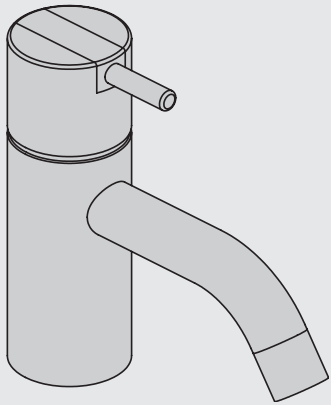

VOLA HV1, HV3, HV4

Fitting instruction
 Montageanleitung
 Monteringsvejledning
 Monteringsvægledning
 Montage hanleiding
 Manuel de montage

HV1, HV3:
 04/00295
 04/00300

www.vola.com

HV1/HV3/HV4_V6_40999827
 13-11-2023

HV1, HV3	L	H	h
Std.:	114 mm 4 1/2"	120 mm 4 3/4"	27 mm 1"
+30:	114 mm 4 1/2"	150 mm 6"	56 mm 2 1/4"
/150:	150 mm 6"	120 mm 4 3/4"	27 mm 1"
+30/150:	150 mm 6"	150 mm 6"	56 mm 2 1/4"
+170:	114 mm 4 1/2"	290 mm 11 1/2"	197 mm 7 3/4"
+170/150:	150 mm 6"	290 mm 11 1/2"	197 mm 7 3/4"