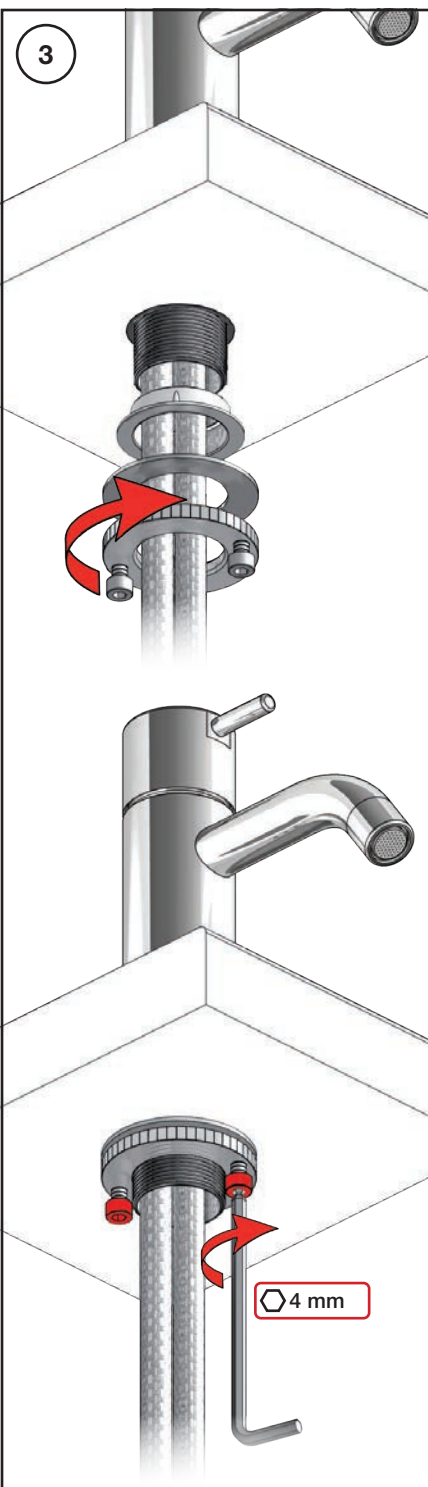

VOLA HV1, HV3, HV4

Fitting instruction
 Montageanleitung
 Monteringsvejledning
 Monteringsvægledning
 Montage hanleiding
 Manuel de montage

HV1, HV3:
 04/00295
 04/00300

www.vola.com

HV1/HV3/HV4_V6_40999827
 13-11-2023

HV1, HV3	L	H	h
Std.:	114 mm 4 1/2"	120 mm 4 3/4"	27 mm 1"
+30:	114 mm 4 1/2"	150 mm 6"	56 mm 2 1/4"
/150:	150 mm 6"	120 mm 4 3/4"	27 mm 1"
+30/150:	150 mm 6"	150 mm 6"	56 mm 2 1/4"
+170:	114 mm 4 1/2"	290 mm 11 1/2"	197 mm 7 3/4"
+170/150:	150 mm 6"	290 mm 11 1/2"	197 mm 7 3/4"

3

4 mm

4

G3/8"
US 9/16"

5

HV1L/HV1M
HV3L/HV3M
HV4L/HV4M

VR273L/M

2 mm

5

Data, 3 Bar/43.5 Psi:

Max.	l/min.	Gal/min.	Note.
HV1/3:	5.0	1.3	Standard
HV1/3:	4.5	1.2	Standard USA
HV1/3:	9.0	1.8	Standard Japan
HV4	9,0	1.8	

Max. 70°C, 158°F

HV1

HV3

HV4

HV1: Ø10
 HV1JP: Ø10
 HV1US: Ø3/8"
 HV1Q: Ø3/8"