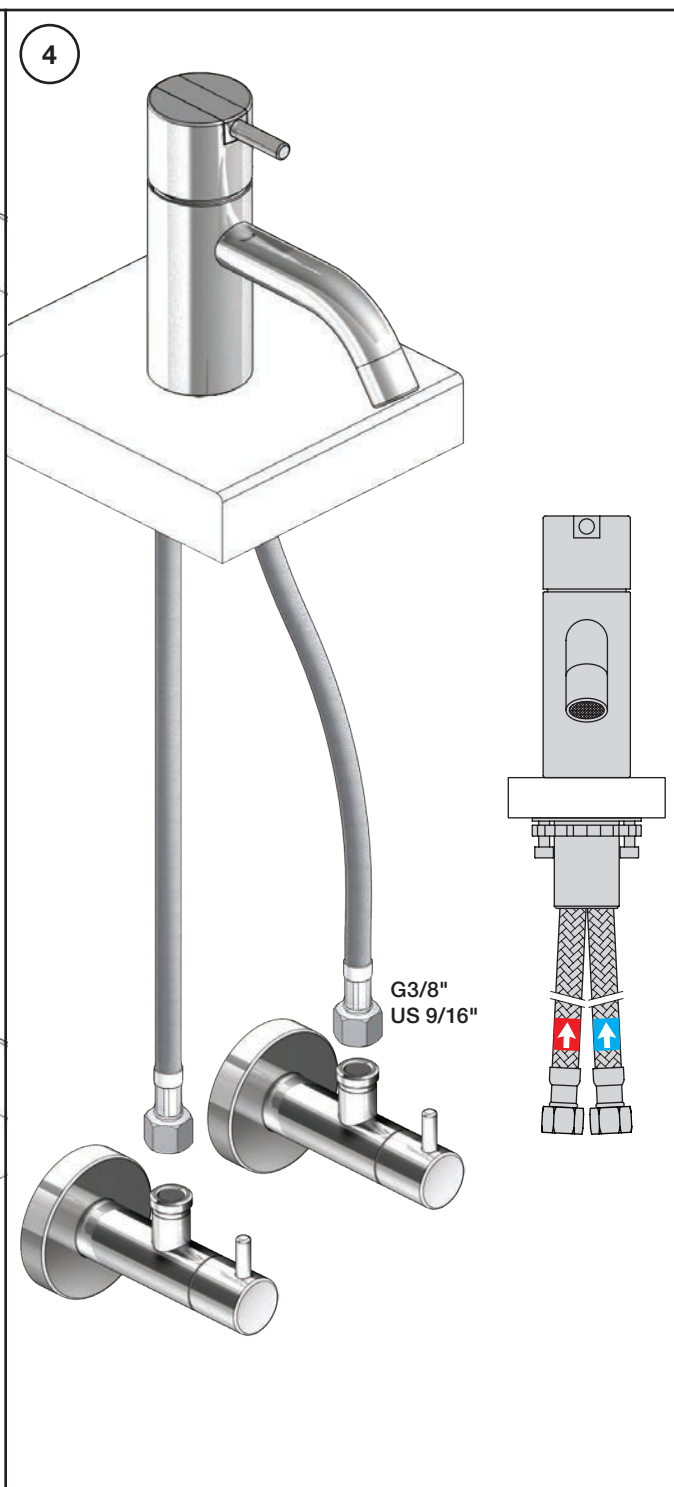

VOLA HV1, HV3, HV4

Fitting instruction
 Montageanleitung
 Monteringsvejledning
 Monteringsvægledning
 Montage hanleiding
 Manuel de montage

HV1, HV3:
 04/00295
 04/00300

www.vola.com

HV1/HV3/HV4_V6_40999827
 13-11-2023

HV1, HV3	L	H	h
Std.:	114 mm 4 1/2"	120 mm 4 3/4"	27 mm 1"
+30:	114 mm 4 1/2"	150 mm 6"	56 mm 2 1/4"
/150:	150 mm 6"	120 mm 4 3/4"	27 mm 1"
+30/150:	150 mm 6"	150 mm 6"	56 mm 2 1/4"
+170:	114 mm 4 1/2"	290 mm 11 1/2"	197 mm 7 3/4"
+170/150:	150 mm 6"	290 mm 11 1/2"	197 mm 7 3/4"

3

4 mm

4

G3/8"
US 9/16"

5

HV1L/HV1M
HV3L/HV3M
HV4L/HV4M

VR273L/M

2 mm

5

Data, 3 Bar/43.5 Psi:

Max.	l/min.	Gal/min.	Note.
HV1/3:	5.0	1.3	Standard
HV1/3:	4.5	1.2	Standard USA
HV1/3:	9.0	1.8	Standard Japan
HV4	9,0	1.8	

Max. 70°C, 158°F

HV1

HV3

HV4

HV1: Ø10
 HV1JP: Ø10
 HV1US: Ø3/8"
 HV1Q: Ø3/8"