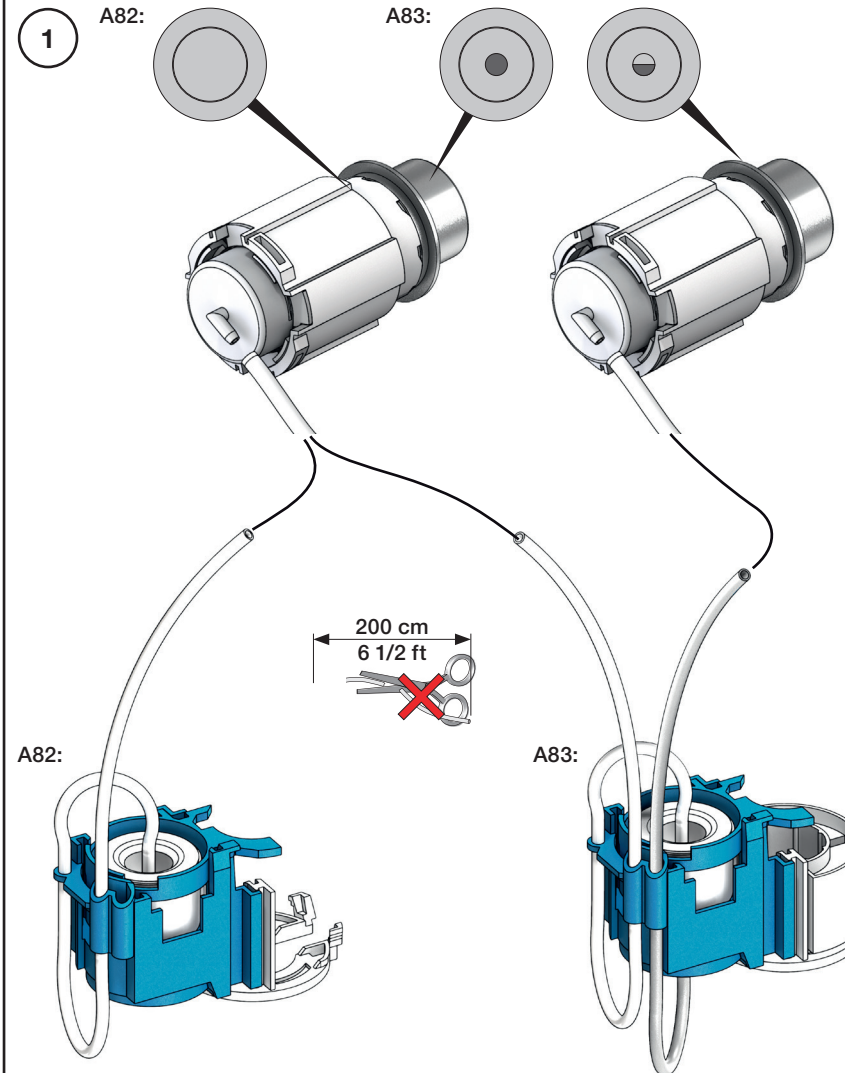

Delen inklusief
Pièces incluses

A82 x1
A83 x2

A82: x1
L = 2m

A83: x1
L = 2m

A82: x1 - VR1895

A83: x1 - VR1896

www.vola.com

mnt_A82-A83_V2_40998363
09-03-2023

vola

**VR1894:
A82 & A83 Pre 04-2021**

Adapter hose
Adapterschlauch
Adapterslange
Adapterslang
Waterslang
Tuyau adaptateur

A82:

A83:

Adapter - VR1894, A82/A83 pre 04-2021

vola
Lunavej 2
DK-8700 Horsens
Tlf : + 45 7023 5500
sales@vola.com
www.vola.com