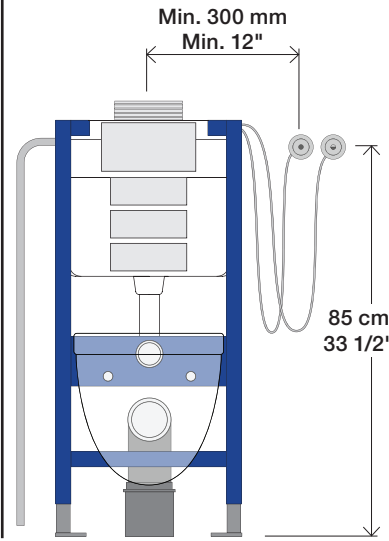

VOLA A82, A83
VOLA VR1894

Fitting instruction
Montageanleitung
Monteringsvejledning
Monteringsvægledning
Montagehanleiding
Manuel de montage

Recommended Cistern
Empfohlene Spülkasten
Anbefalet cisterne
Rekommenderad cisterne
Aanbevolen reservoir
Citerne recommandée

Placement
Platzierung
Placering

Placing
Plaatsing
Placement

GEBERIT:
- OMEGA
- Kappa

MIN. 22 - MAX. 30 mm
MIN. 7/8" - MAX. 1 1/4"

70 mm
2 3/3"

Ø60 mm
Ø2 3/8"

Parts included
Teile mitgeliefert

Medfølgende dele
Delar som ingår

Delen inklusief
Pièces incluses

A82 x1
A83 x2

A82: x1
L = 2m

A83: x1
L = 2m

A82: x1 - VR1895

A83: x1 - VR1896

www.vola.com

mnt_A82-A83_V2_40998363
09-03-2023