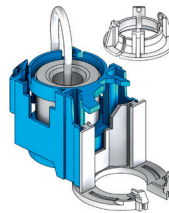

Placement
Platzierung
Placering

Placing
Plaatsing
Placement

GEBERIT:
- OMEGA
- Kappa

MIN. 22 - MAX. 30 mm
MIN. 7/8" - MAX. 1 1/4"

70 mm
2 3/3"

Ø60 mm
Ø2 3/8"

Parts included
Teile mitgeliefert

Medfølgende dele
Delar som ingår

Delen inklusief
Pièces incluses

A82 x1
A83 x2

A82: x1
L = 2m

A83: x1
L = 2m

A82: x1 - VR1895

A83: x1 - VR1896

www.vola.com

mnt_A82-A83_V2_40998363
09-03-2023