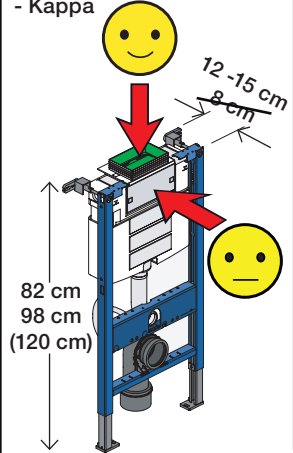

Placement
Platzierung
Placering

Placing
Plaatsing
Placement

GEBERIT:
- OMEGA
- Kappa

MIN. 22 - MAX. 30 mm
MIN. 7/8" - MAX. 1 1/4"

70 mm
2 3/3"

Ø60 mm
Ø2 3/8"

Parts included
Teile mitgeliefert

Medfølgende dele
Delar som ingår

Delen inklusief
Pièces incluses

A82 x1
A83 x2

A82: x1
L = 2m

A83: x1
L = 2m

A82: x1 - VR1895

A83: x1 - VR1896

www.vola.com

mnt_A82-A83_V2_40998363
09-03-2023