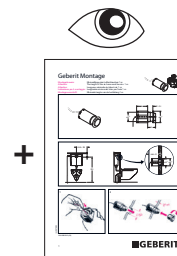

Placement
Platzierung
Placering

Placing
Plaatsing
Placement

GEBERIT:
- OMEGA
- Kappa

MIN. 22 - MAX. 30 mm
MIN. 7/8" - MAX. 1 1/4"

70 mm
2 3/3"

Ø60 mm
Ø2 3/8"

Parts included
Teile mitgeliefert

Medfølgende dele
Delar som ingår

Delen inklusief
Pièces incluses

A82 x1
A83 x2

A82: x1
L = 2m

A83: x1
L = 2m

A82: x1 - VR1895

A83: x1 - VR1896

www.vola.com

mnt_A82-A83_V2_40998363
09-03-2023