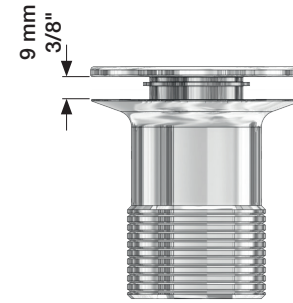

VOLA A62, A63, A63F  
VOLA VR1795

Fitting instruction  
Montageanleitung  
Monteringsvejledning  
Monteringsvægledning  
Montage hanleiding  
Manuel de montage

A62

A63, A63F

A63F

VR1795

VR1795 & A63:

VR1795 & A62: