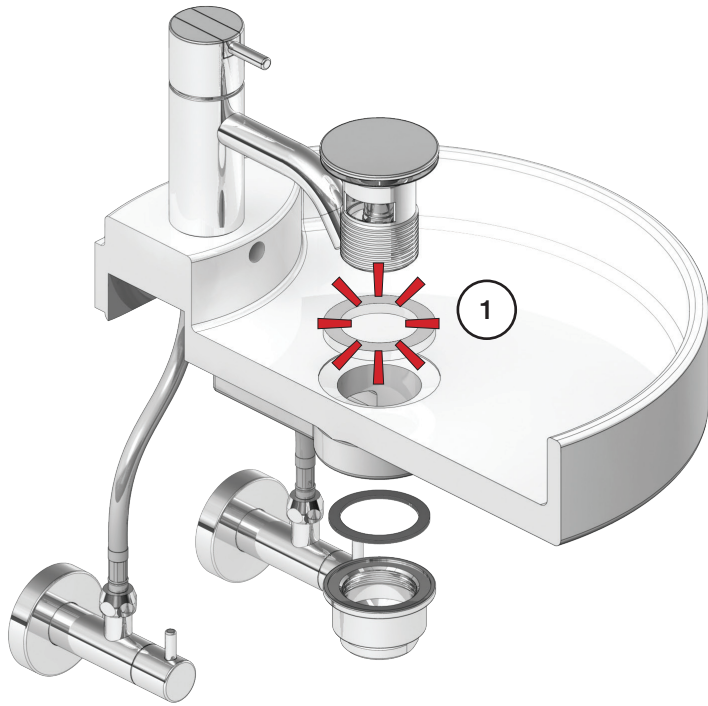

1

Plumbers putty
Installationskit
Sanitetskit

Sanitetskit
loodgieters mastiek
Mastic sanitaire

2

Operating
Bedienung
Betjening
Not/Nicht/Ikke/Inte/Niet/Pas: A63F

Bruk
Bedienung
Fonctionnement

3