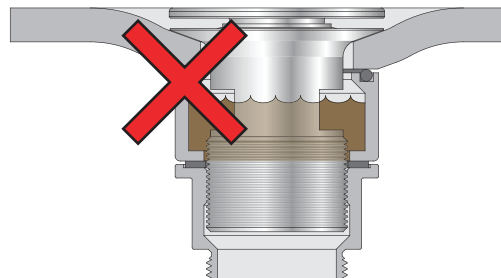

VOLA A62, A63, A63F  
VOLA VR1795

Fitting instruction  
Montageanleitung  
Monteringsvejledning  
Monteringsvægledning  
Montage hanleiding  
Manuel de montage

A62

A63, A63F

A63F

VR1795

VR1795 & A63:

VR1795 & A62:

2

Operating  
Bedienung  
Betjening  
Not/Nicht/Ikke/Inte/Niet/Pas: A63F

Bruk  
Bedienung  
Fonctionnement

3

1795 + A63 ~~1795 + A62~~

Distance collar. Not included in the delivery.  
 Distanzring. Nicht im Lieferumfang enthalten.  
 Afstandsring. Indgår ikke i leverancen.  
 Avståndsring. Ingår inte i leveransen.  
 Afstandsring. Niet inbegrepen in de levering  
 Anneau de distance. Non inclus dans la livraison.