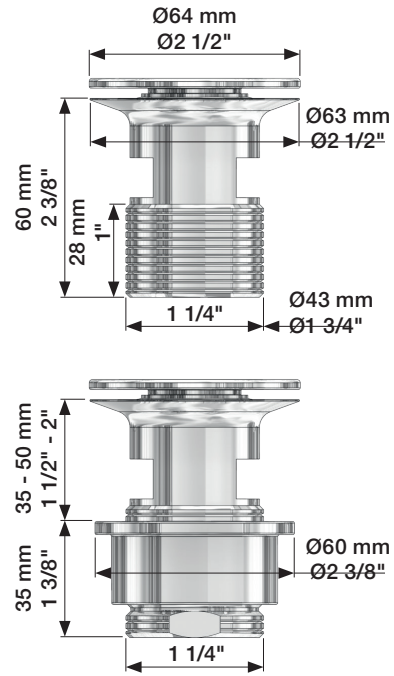

VOLA A62, A63, A63F  
VOLA VR1795

Fitting instruction  
Montageanleitung  
Monteringsvejledning  
Monteringsvægledning  
Montage hanleiding  
Manuel de montage

A62

A63, A63F

A63F

VR1795

VR1795 & A63:

VR1795 & A62: