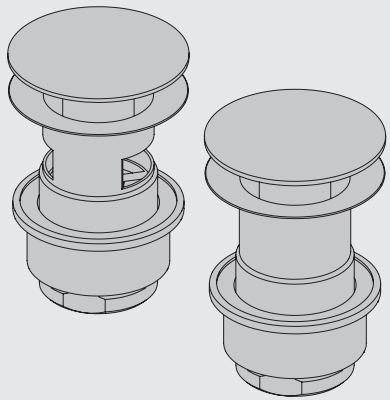

VOLA A62, A63, A63F  
VOLA VR1795

Fitting instruction  
Montageanleitung  
Monteringsvejledning  
Monteringsvægledning  
Montage hanleiding  
Manuel de montage

A62

A63, A63F

A63F

VR1795

VR1795 & A63:

VR1795 & A62: