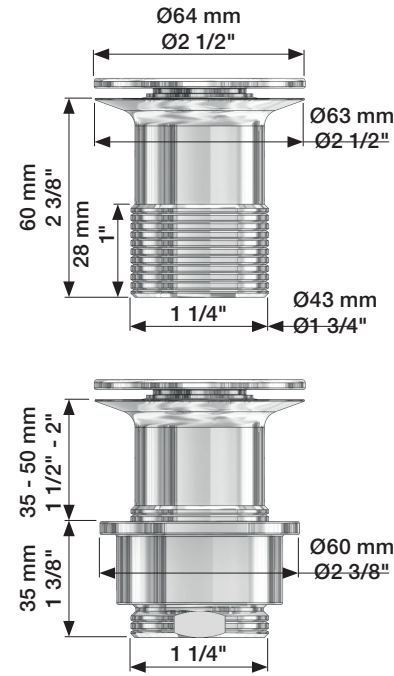

VOLA A62, A63, A63F  
VOLA VR1795

Fitting instruction  
Montageanleitung  
Monteringsvejledning  
Monteringsvægledning  
Montage hanleiding  
Manuel de montage

A62

A63, A63F

A63F

VR1795

VR1795 & A63:

VR1795 & A62: