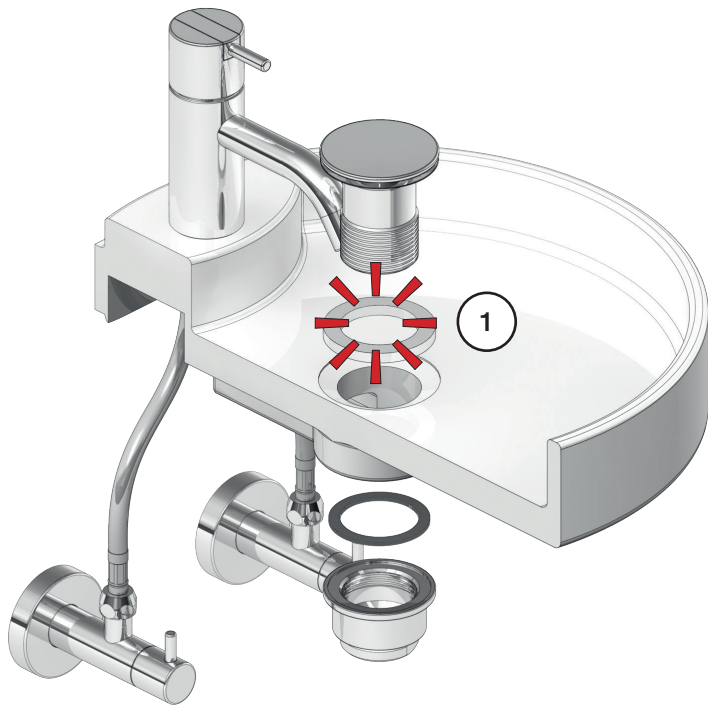

VOLA A62, A63, A63F  
VOLA VR1795

Fitting instruction  
Montageanleitung  
Monteringsvejledning  
Monteringsvægledning  
Montage hanleiding  
Manuel de montage

A62

A63, A63F

A63F

VR1795

VR1795 & A63:

VR1795 & A62:

2

Operating  
Bedienung  
Betjening  
Not/Nicht/Ikke/Inte/Niet/Pas: A63F

Bruk  
Bedienung  
Fonctionnement

3

1795 + A63 ~~1795 + A62~~

Distance collar. Not included in the delivery.  
 Distanzring. Nicht im Lieferumfang enthalten.  
 Afstandsring. Indgår ikke i leverancen.  
 Avståndsring. Ingår inte i leveransen.  
 Afstandsring. Niet inbegrepen in de levering  
 Anneau de distance. Non inclus dans la livraison.