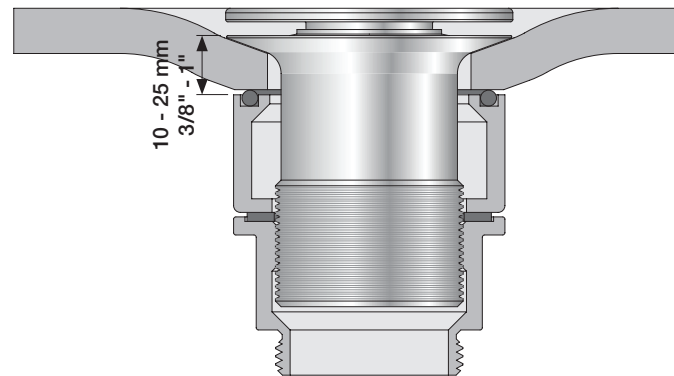

VOLA A62, A63, A63F  
VOLA VR1795

Fitting instruction  
Montageanleitung  
Monteringsvejledning  
Monteringsvægledning  
Montage hanleiding  
Manuel de montage

A62

A63, A63F

A63F

VR1795

VR1795 & A63:

VR1795 & A62: