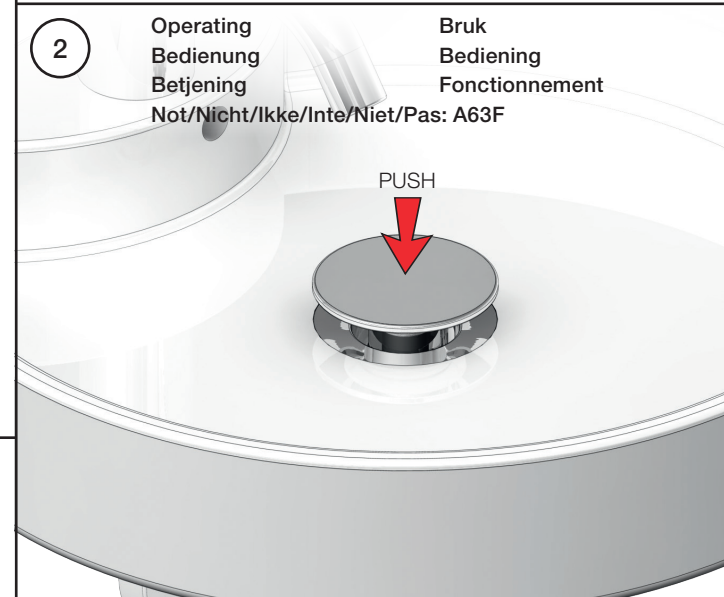

VOLA A62, A63, A63F  
VOLA VR1795

Fitting instruction  
Montageanleitung  
Monteringsvejledning  
Monteringsvægledning  
Montage hanleiding  
Manuel de montage

A62

A63, A63F

A63F

VR1795

VR1795 & A63:

VR1795 & A62:

A62:

A63:

www.vola.com

A62 V2\_40999693

vola

1

Plumbers putty  
Installationskit  
Sanitetskit

Sanitetskit  
loodgieters mastiek  
Mastic sanitaire

2

Operating  
Bedienung  
Betjening  
Not/Nicht/Ikke/Inte/Niet/Pas: A63F

Bruk  
Bedienung  
Fonctionnement

3

1795 + A63 ~~1795 + A62~~

Distance collar. Not included in the delivery.  
 Distanzring. Nicht im Lieferumfang enthalten.  
 Afstandsring. Indgår ikke i leverancen.  
 Avståndsring. Ingår inte i leveransen.  
 Afstandsring. Niet inbegrepen in de levering  
 Anneau de distance. Non inclus dans la livraison.