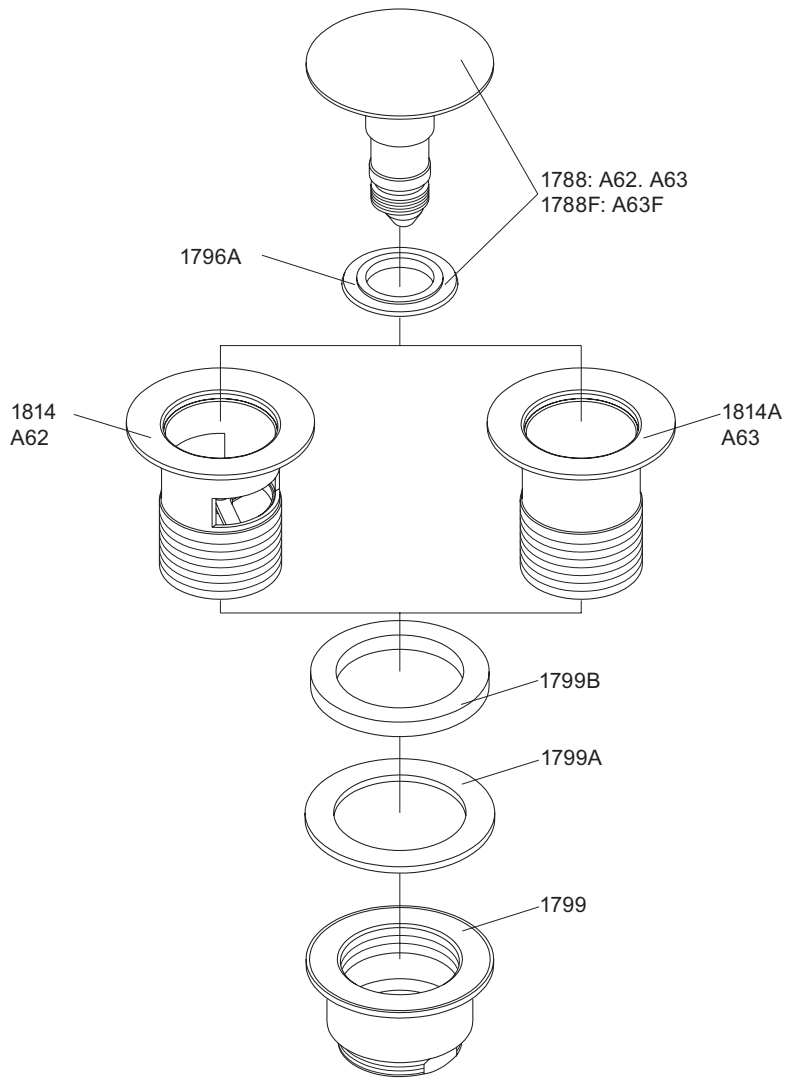

VOLA A62, A63, A63F  
VOLA VR1795

Fitting instruction  
Montageanleitung  
Monteringsvejledning  
Monteringsvægledning  
Montage hanleiding  
Manuel de montage

A62

A63, A63F

A63F

VR1795

VR1795 & A63:

VR1795 & A62:

2

Operating  
Bedienung  
Betjening  
Not/Nicht/Ikke/Inte/Niet/Pas: A63F

Bruk  
Bedienung  
Fonctionnement

3

1795 + A63 ~~1795 + A62~~

Distance collar. Not included in the delivery.  
 Distanzring. Nicht im Lieferumfang enthalten.  
 Afstandsring. Indgår ikke i leverancen.  
 Avståndsring. Ingår inte i leveransen.  
 Afstandsring. Niet inbegrepen in de levering  
 Anneau de distance. Non inclus dans la livraison.