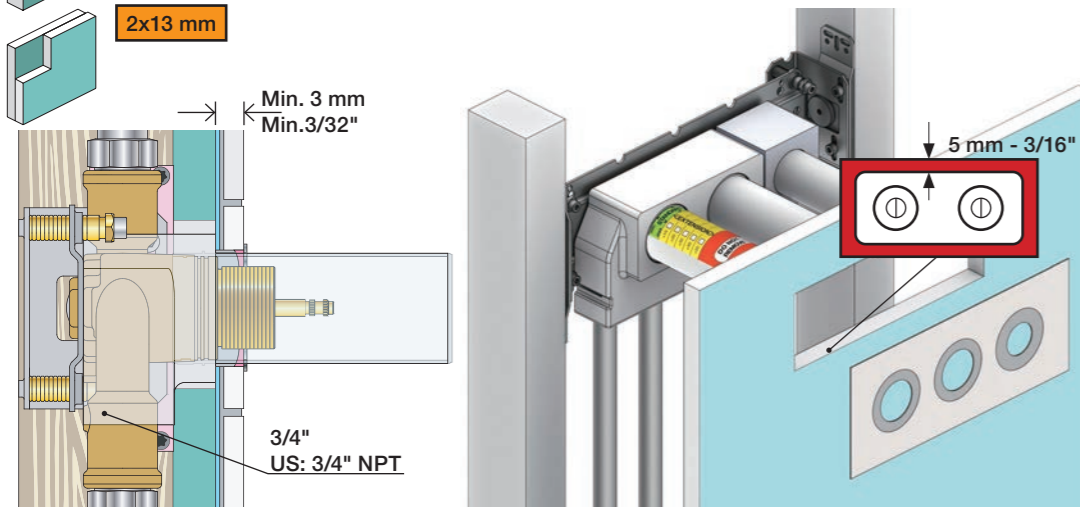

14 mm

**2x13 mm** Lightweight wall  
 Leichtwand  
 Let væg

Lätta konstruktion  
 Holle wandconstructie  
 Construction légère

**1x15 mm**  
**1x18 mm**  
**1x20 mm**

Lightweight wall  
 Leichtwand  
 Let væg

Lätta konstruktion  
 Holle wandconstructie  
 Construction légère

Masonry  
 Mauerwerk  
 Murverk

Murverk  
 Massieve wand  
 Mur Plein

**2** Test Pressure  
 Prüfdruck  
 testtryk  
 Test tryk  
 Test druk  
 test de pression