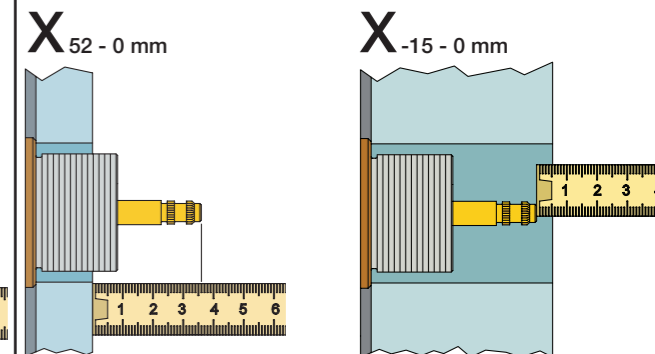

Extension, retrofit
Verlängerung, nachträglicher Einbau
Forlængerdele, eftermontering
Förlängning, eftermontering
Aanpassing na montage
Modification après installation

X	VR5250/VR5410/VR2019
37 - 49 mm	Std.
27 - 37 mm	+10
17 - 27 mm	+20
7 - 17 mm	+30
-3 - 7 mm	+40
-13 - -3 mm	+50

Montage van de verlengstukken
Montage des rallonges