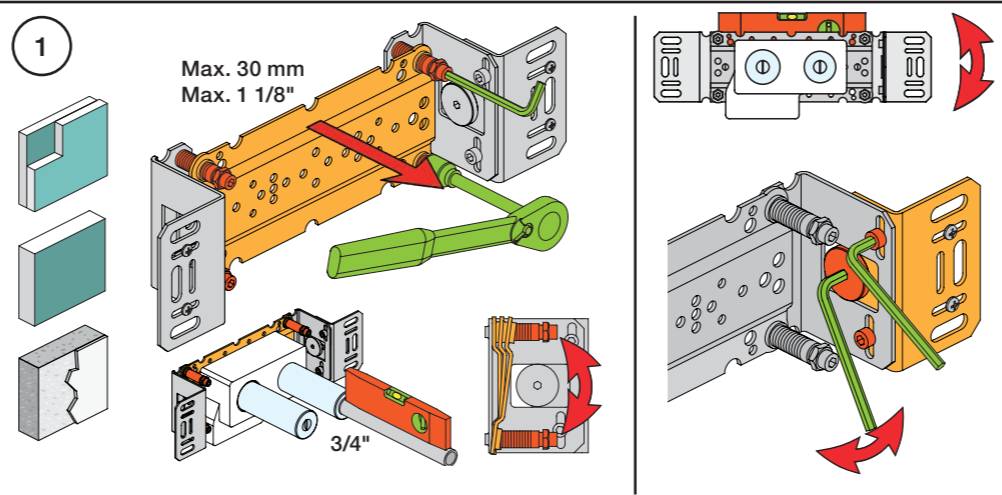

14 mm

**2x13 mm** Lightweight wall  
 Leichtwand  
 Let væg

Lätta konstruktion  
 Holle wandconstructie  
 Construction légère

**1x15 mm**  
**1x18 mm**  
**1x20 mm**

Lightweight wall  
 Leichtwand  
 Let væg

Lätta konstruktion  
 Holle wandconstructie  
 Construction légère

Masonry  
 Mauerwerk  
 Murverk

Murverk  
 Massieve wand  
 Mur Plein

**2** Test Pressure  
 Prüfdruck  
 testtryk  
 Test tryk  
 Test druk  
 test de pression