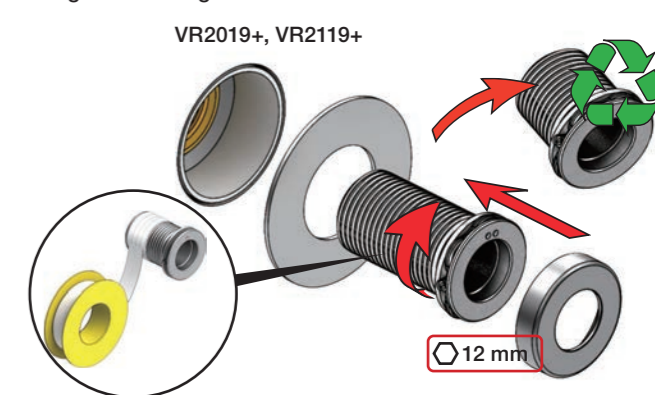

VR5410

5400:
5600:

5400A3/A4:
5600A3/A4:

5400/5600: 5400A3/ 5600A3: 5400A4:

5600A4:

VR5411

32 mm

14 mm