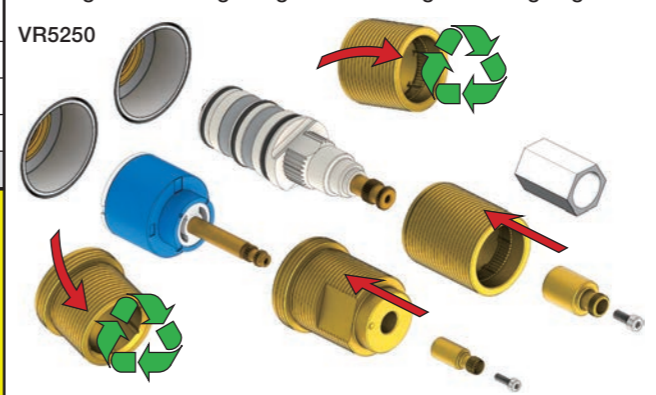

VOLA 5100, 5100X, 5200V, 5300
VOLA 5400DV, 5400V, 5400NV & A3/A4
VOLA 5400TV, 5400FV, 5400RV & A3/A4
VOLA 5600V & A3/A4

Fitting instruction
Montageanleitung
Monteringsvejledning

Monteringsvægledning
Montage hanledning
Manuel de montage

www.vola.com

5000_V4_40998504
04-01-2023

vola

5 705230 287317

	L	L1	L2	H	H1	D
5400DV	377 mm 14 3/4"	260 mm 10"	268 mm 10 1/2"	95 mm 3 3/4"	186 mm 7 3/8"	70 mm 2 3/4"
5100, 5200V, 5300, 5400V, 5600V	475 mm 19 3/4"	355 mm 14"	367 mm 14 1/2"			
5100X, 5400NV, 5400TV	552 mm 21 3/4"	435 mm 17"	447 mm 17 5/8"			
5400FV, 5400RV	630 mm 25 1/2"	514 mm 20 3/8"	522 mm 20 1/2"			

VR968:
To be ordered separately.
Werden separat bestellt.
Bestilles separat.
Apart te bestellen.
À commander séparément.

A Max.: 10 Bar/145 psi
Max. 65°C, 150°F

USA - For use with showerheads rated at 5.7 L/min. (1.5 gpm.) or higher.

AUS - Hot water inlet: Max. 50°C, 122°F. (AS 4032)

Data, l/min. / (Gpm) 3 Bar/43.5 Psi:

5100/5200V/5300: A
5400/5600A3: A - C
5400/5600: A - B
5400/5600A4: A - D

5400 5600	5400A3 5600A3	5400A4 5600A4	A	M	B	M	C	M	D
2	2	2	32/(8.5)	16/(4.2)	-	-	-	-	-
3	3	3	-	-	32/(8.5)	16/(4.2)	-	-	-
-	Out 3	Out 3	-	-	-	32/(8.5)	16/(4.2)	-	-
-	-	Out 4	-	-	-	-	-	32/(8.5)	-

B Check the local legislation.
Bitte die örtlichen Vorschriften überprüfen.
Tjek de lokale regler.
Kontrollera lokala föreskrifter
Nazitten lokale regelgeving.
Vérifiez la législation locale.

**!DO NOT!
!REMOVE!**

C DE: Bitte separat beiliegende Anleitung für die Schallentkopplung VR972 beachten

D Box till inbyggnadsblandare.
Boks til indbygningsblandere.
Laatikko seinäasenteiselle sekoittajalle.

Ingår inte i leveransen, köps separat.
Ikke inkludert, kjøpes separat.
Eivät sisälly tilaukseen, ostettava erikseen.

Extension
Verlängerung
Forlængerdele
Förlängning
Aanpassing
Modification