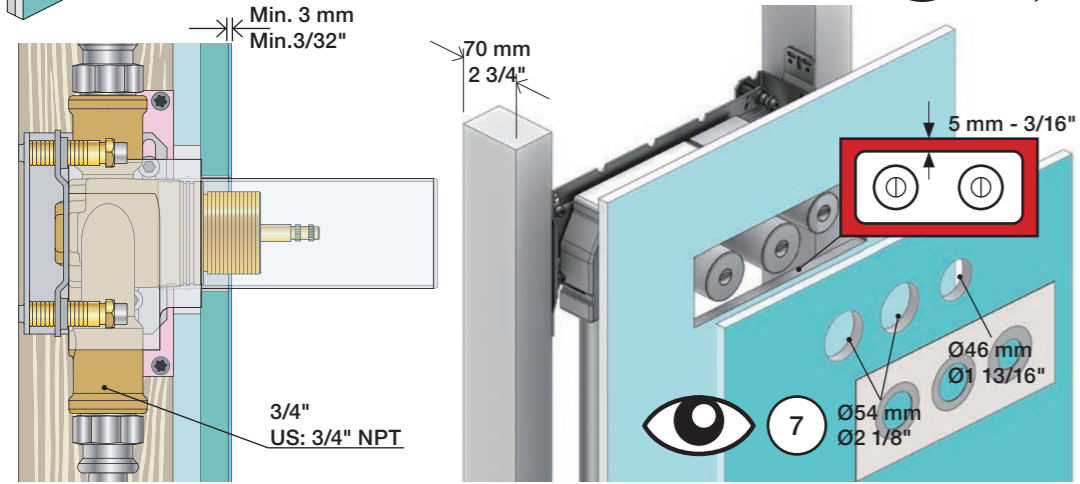

Montage van de verlengstukken  
 Montage des rallonges

**VR5410**

5400:  
5600:

5400A3/A4:  
5600A3/A4:

5400/5600: 5400A3/ 5600A3: 5400A4:

5600A4:

**VR5411**

32 mm

14 mm

**2x13 mm** Lightweight wall  
 Leichtwand  
 Let væg

Lätta konstruktion  
 Holle wandconstructie  
 Construction légère

**1x15 mm**  
**1x18 mm**  
**1x20 mm**

Lightweight wall  
 Leichtwand  
 Let væg