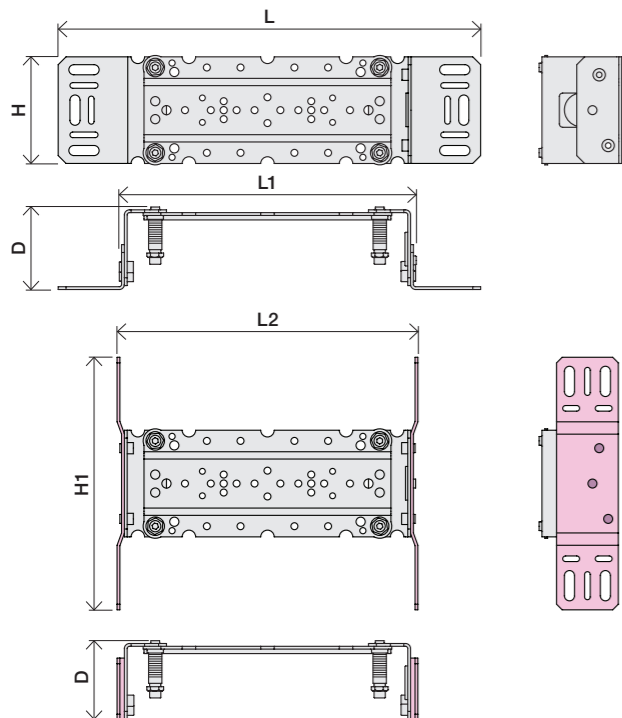

VOLA 5100, 5100X, 5200V, 5300  
 VOLA 5400DV, 5400V, 5400NV & A3/A4  
 VOLA 5400TV, 5400FV, 5400RV & A3/A4  
 VOLA 5600V & A3/A4

Fitting instruction  
 Montageanleitung  
 Monteringsvejledning

Monteringsvægledning  
 Montage hanledning  
 Manuel de montage

www.vola.com

5000\_V4\_40998504  
 04-01-2023

vola

5 705230 287317

	L	L1	L2	H	H1	D
5400DV	377 mm 14 3/4"	260 mm 10"	268 mm 10 1/2"	95 mm 3 3/4"	186 mm 7 3/8"	70 mm 2 3/4"
5100, 5200V, 5300, 5400V, 5600V	475 mm 19 3/4"	355 mm 14"	367 mm 14 1/2"			
5100X, 5400NV, 5400TV	552 mm 21 3/4"	435 mm 17"	447 mm 17 5/8"			
5400FV, 5400RV	630 mm 25 1/2"	514 mm 20 3/8"	522 mm 20 1/2"			

VR968:  
 To be ordered separately.  
 Werden separat bestellt.  
 Bestilles separat.  
 Apart te bestellen.  
 À commander séparément.

**A** Max.: 10 Bar/145 psi  
 Max. 65°C, 150°F

USA - For use with showerheads rated at 5.7 L/min. (1.5 gpm.) or higher.

AUS - Hot water inlet: Max. 50°C, 122°F. (AS 4032)

Data, l/min. / (Gpm) 3 Bar/43.5 Psi:

5100/5200V/5300: A  
 5400/5600A3: A - C  
 5400/5600: A - B  
 5400/5600A4: A - D

5400 5600	5400A3 5600A3	5400A4 5600A4	A	M	B	M	C	M	D
2	2	2	32/(8.5)	16/(4.2)	-	-	-	-	-
3	3	3	-	-	32/(8.5)	16/(4.2)	-	-	-
-	Out 3	Out 3	-	-	-	32/(8.5)	16/(4.2)	-	-
-	-	Out 4	-	-	-	-	-	32/(8.5)	-