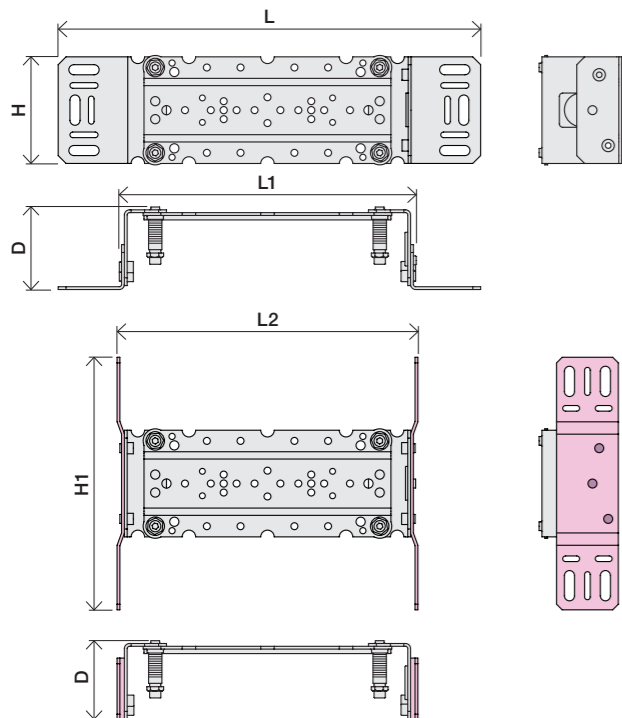

VOLA 5100, 5100X, 5200V, 5300
 VOLA 5400DV, 5400V, 5400NV & A3/A4
 VOLA 5400TV, 5400FV, 5400RV & A3/A4
 VOLA 5600V & A3/A4

Fitting instruction
 Montageanleitung
 Monteringsvejledning

Monteringsvægledning
 Montage hanledning
 Manuel de montage

www.vola.com
 5000_V4_40998504
 04-01-2023

	L	L1	L2	H	H1	D
5400DV	377 mm 14 3/4"	260 mm 10"	268 mm 10 1/2"	95 mm 3 3/4"	186 mm 7 3/8"	70 mm 2 3/4"
5100, 5200V, 5300, 5400V, 5600V	475 mm 19 3/4"	355 mm 14"	367 mm 14 1/2"			
5100X, 5400NV, 5400TV	552 mm 21 3/4"	435 mm 17"	447 mm 17 5/8"			
5400FV, 5400RV	630 mm 25 1/2"	514 mm 20 3/8"	522 mm 20 1/2"			

AUS - Hot water inlet: Max. 50°C, 122°F. (AS 4032)

Data, l/min. / (Gpm) 3 Bar/43.5 Psi:

5100/5200V/5300: A
 5400/5600A3: A - C
 5400/5600: A - B
 5400/5600A4: A - D

5400 5600	5400A3 5600A3	5400A4 5600A4	A	M	B	M	C	M	D
2	2	2	32/(8.5)	16/(4.2)	-	-	-	-	-
3	3	3	-	-	32/(8.5)	16/(4.2)	-	-	-
-	Out 3	Out 3	-	-	-	32/(8.5)	16/(4.2)	-	-
-	-	Out 4	-	-	-	-	-	32/(8.5)	-