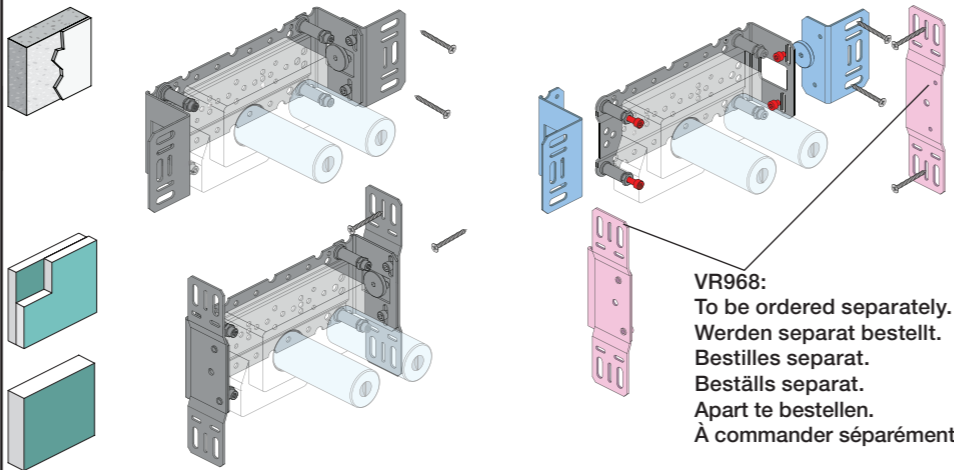

VOLA 5100, 5100X, 5200V, 5300
 VOLA 5400DV, 5400V, 5400NV & A3/A4
 VOLA 5400TV, 5400FV, 5400RV & A3/A4
 VOLA 5600V & A3/A4

Fitting instruction
 Montageanleitung
 Monteringsvejledning

Monteringsvægledning
 Montage hanledning
 Manuel de montage

www.vola.com
 5000_V4_40998504
 04-01-2023

	L	L1	L2	H	H1	D
5400DV	377 mm 14 3/4"	260 mm 10"	268 mm 10 1/2"	95 mm 3 3/4"	186 mm 7 3/8"	70 mm 2 3/4"
5100, 5200V, 5300, 5400V, 5600V	475 mm 19 3/4"	355 mm 14"	367 mm 14 1/2"			
5100X, 5400NV, 5400TV	552 mm 21 3/4"	435 mm 17"	447 mm 17 5/8"			
5400FV, 5400RV	630 mm 25 1/2"	514 mm 20 3/8"	522 mm 20 1/2"			